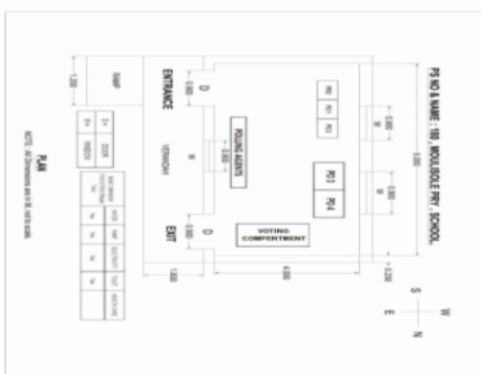

নির্বাচক নিবন্ধন আধিকারিকের স্বাক্ষর

Nazri Naksha

Google Map View

Polling Station Building Front View

Polling Station Front View

Cad View

Key MAP View

1 নাম : রঘুনাথ পিতার নাম : বনজয় বাড়ির নং : এন02 বয়স : 87 লিঙ্গ : পুরুষ	YNG2397479 ফটো উপলব্ধ	2 নাম : শুভদ্বীপ কর পিতার নাম : দেবব্রত কর বাড়ির নং : n0229 বয়স : 29 লিঙ্গ : পুরুষ	YNG1804681 ফটো উপলব্ধ	3 নাম : দেবব্রত কর পিতার নাম : জ্যোতির্ময় কর বাড়ির নং : n0229 বয়স : 59 লিঙ্গ : পুরুষ	BXB2696169 ফটো উপলব্ধ
4 নাম : মনীষা কর স্বামীর নাম : দেবব্রত কর বাড়ির নং : n0230 বয়স : 59 লিঙ্গ : মহিলা	BXB1544865 ফটো উপলব্ধ	5 নাম : বাপি কোটাল পিতার নাম : বাদল কোটাল বাড়ির নং : n0008 বয়স : 36 লিঙ্গ : পুরুষ	YNG1192301 ফটো উপলব্ধ	6 নাম : শ্রেমী কোটাল স্বামীর নাম : বাদল কোটাল বাড়ির নং : n0008 বয়স : 60 লিঙ্গ : মহিলা	WB/32/225/063145 ফটো উপলব্ধ
7 নাম : বাদল কোটাল পিতার নাম : রবন কোটাল বাড়ির নং : n0008 বয়স : 67 লিঙ্গ : পুরুষ	WB/32/225/063151 ফটো উপলব্ধ	8 নাম : সুরবালী কোটাল স্বামীর নাম : রবন কোটাল বাড়ির নং : n0007 বয়স : 82 লিঙ্গ : মহিলা	WB/32/225/063121 ফটো উপলব্ধ	9 নাম : মল্লিকা কোটাল স্বামীর নাম : বাপি কোটাল বাড়ির নং : n0008 বয়স : 32 লিঙ্গ : মহিলা	YNG1478205 ফটো উপলব্ধ
10 নাম : নির্মল কোটাল পিতার নাম : কালিপদ কোটাল বাড়ির নং : n0013 বয়স : 64 লিঙ্গ : পুরুষ	WB/32/225/063241 ফটো উপলব্ধ	11 নাম : রেখা কোটাল স্বামীর নাম : নির্মল কোটাল বাড়ির নং : n0013 বয়স : 55 লিঙ্গ : মহিলা	WB/32/225/063320 ফটো উপলব্ধ	12 নাম : পথিক কোটাল পিতার নাম : নির্মল কোটাল বাড়ির নং : n0013 বয়স : 32 লিঙ্গ : পুরুষ	YNG1477959 ফটো উপলব্ধ
13 নাম : গণেশ কোটাল পিতার নাম : সনাতন কোটাল বাড়ির নং : n0019 বয়স : 34 লিঙ্গ : পুরুষ	YNG1477900 ফটো উপলব্ধ	14 নাম : বিরেন কোটাল পিতার নাম : বাদল কোটাল বাড়ির নং : n0008 বয়স : 33 লিঙ্গ : পুরুষ	YNG1477942 ফটো উপলব্ধ	15 নাম : তপসী কোটাল স্বামীর নাম : বীরেন কোটাল বাড়ির নং : এন0180 বয়স : 26 লিঙ্গ : মহিলা	YNG1975853 ফটো উপলব্ধ
16 নাম : মুক্তা নায়েক পিতার নাম : গৌতম নায়েক বাড়ির নং : কে15 বয়স : 24 লিঙ্গ : মহিলা	YNG2286185 ফটো উপলব্ধ	17 নাম : শীলা নায়েক স্বামীর নাম : সমীর নায়েক বাড়ির নং : এন0085 বয়স : 26 লিঙ্গ : মহিলা	YNG2038388 ফটো উপলব্ধ	18 নাম : অক্ষর নায়েক পিতার নাম : হরিপদ নায়েক বাড়ির নং : n0085 বয়স : 54 লিঙ্গ : পুরুষ	BXB2891018 ফটো উপলব্ধ
19 নাম : সমীর নায়েক পিতার নাম : অক্ষর নায়েক বাড়ির নং : n0085 বয়স : 32 লিঙ্গ : পুরুষ	YNG1477850 ফটো উপলব্ধ	20 নাম : পুষ্প নায়েক স্বামীর নাম : অক্ষর নায়েক বাড়ির নং : n0085 বয়স : 57 লিঙ্গ : মহিলা	WB/32/226/015316 ফটো উপলব্ধ	21 নাম : শক্তি নায়েক পিতার নাম : তারা পদ নায়েক বাড়ির নং : এন12 বয়স : 28 লিঙ্গ : পুরুষ	YNG1973718 ফটো উপলব্ধ
22 নাম : বুদ্ধদেব নায়েক পিতার নাম : অক্ষর নায়েক বাড়ির নং : N0085 বয়স : 25 লিঙ্গ : পুরুষ	YNG2228781 ফটো উপলব্ধ	23 নাম : আল্পনা নায়েক স্বামীর নাম : অমিত নায়েক বাড়ির নং : এন0149 বয়স : 25 লিঙ্গ : মহিলা	YNG2286409 ফটো উপলব্ধ	24 নাম : রিতা পড়িয়া স্বামীর নাম : দিপঙ্কর পড়িয়া বাড়ির নং : n0012 বয়স : 39 লিঙ্গ : মহিলা	YNG1478361 ফটো উপলব্ধ
25 নাম : দীপঙ্কর পড়িয়া পিতার নাম : মুগেন্দ্র পড়িয়া বাড়ির নং : n0012 বয়স : 54 লিঙ্গ : পুরুষ	WB/32/225/063172 ফটো উপলব্ধ	26 নাম : বিমলা পড়িয়া স্বামীর নাম : মুগেন্দ্র পড়িয়া বাড়ির নং : n0012 বয়স : 77 লিঙ্গ : মহিলা	WB/32/225/063113 ফটো উপলব্ধ	27 নাম : লীলাবতী পরামানিক স্বামীর নাম : জগদীশ পরামানিক বাড়ির নং : n0139 বয়স : 56 লিঙ্গ : মহিলা	WB/32/225/063350 ফটো উপলব্ধ
28 নাম : জগদীশ পরামানিক পিতার নাম : বনমালী পরামানিক বাড়ির নং : n0139 বয়স : 64 লিঙ্গ : পুরুষ	WB/32/225/063132 ফটো উপলব্ধ	29 নাম : মালা পরামানিক স্বামীর নাম : স্বপন পরামানিক বাড়ির নং : n0048 বয়স : 50 লিঙ্গ : মহিলা	WB/32/225/063336 ফটো উপলব্ধ	30 নাম : স্বপন পরামানিক পিতার নাম : বনমালী পরামানিক বাড়ির নং : n0048 বয়স : 60 লিঙ্গ : পুরুষ	WB/32/225/063135 ফটো উপলব্ধ