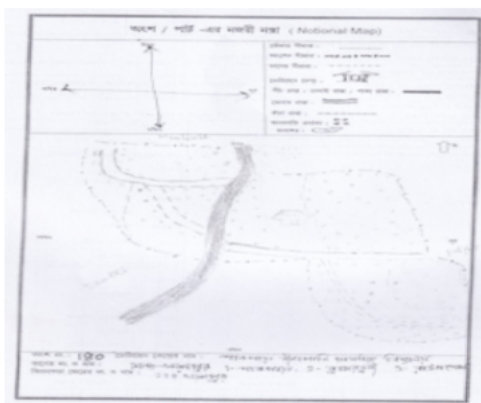

Nazri Naksha