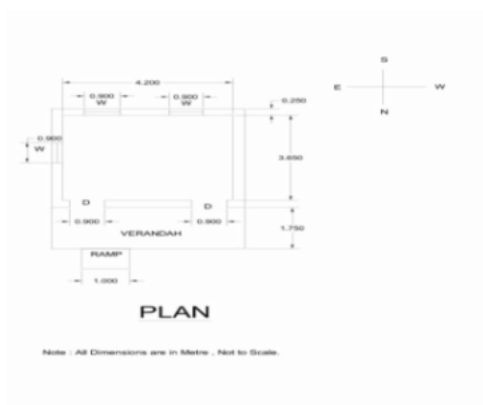

নির্বাচক নিবন্ধন আধিকারিকের স্বাক্ষর

Nazri Naksha

Google Map View

Polling Station Building Front View

Polling Station Front View

Cad View

Key MAP View

1 নাম : মঙ্গল চালক পিতার নাম: বনু চালক বাড়ির নং : এন0155 বয়স : 22 লিঙ্গ : পুরুষ	YNG2431567 ফটো উপলব্ধ	2 নাম : অভিজিত চালক পিতার নাম: কৃষ্ণপদ চালক বাড়ির নং : এন0041 বয়স : 23 লিঙ্গ : পুরুষ	YNG2350320 ফটো উপলব্ধ	3 নাম : অরিজিৎ চালক পিতার নাম: কৃষ্ণপদ চালক বাড়ির নং : n0041 বয়স : 29 লিঙ্গ : পুরুষ	YNG1763903 ফটো উপলব্ধ
4 নাম : সরস্বতী চালক স্বামীর নাম: দিলীপ চালক বাড়ির নং : n0042 বয়স : 40 লিঙ্গ : মহিলা	YNG0750281 ফটো উপলব্ধ	5 নাম : দিলীপ চালক পিতার নাম: মানিক চালক বাড়ির নং : n0042 বয়স : 43 লিঙ্গ : পুরুষ	BXB2471225 ফটো উপলব্ধ	6 নাম : গীতা চালক স্বামীর নাম: মানিক চালক বাড়ির নং : n0042 বয়স : 68 লিঙ্গ : মহিলা	WB/32/225/057399 ফটো উপলব্ধ
7 নাম : মানিক চালক পিতার নাম: সনাতন চালক বাড়ির নং : n0042 বয়স : 73 লিঙ্গ : পুরুষ	WB/32/225/057096 ফটো উপলব্ধ	8 নাম : উওর চালক পিতার নাম: দিলীপ চালক বাড়ির নং : এন0042 বয়স : 21 লিঙ্গ : পুরুষ	YNG2521599 ফটো উপলব্ধ	9 নাম : শৈবা চালক স্বামীর নাম: কৃষ্ণপদ চালক বাড়ির নং : n0041 বয়স : 48 লিঙ্গ : মহিলা	BXB2890291 ফটো উপলব্ধ
10 নাম : কৃষ্ণপদ চালক পিতার নাম: পূর্ণচন্দ্র চালক বাড়ির নং : n0041 বয়স : 56 লিঙ্গ : পুরুষ	WB/32/225/057293 ফটো উপলব্ধ	11 নাম : বনু চালক স্বামীর নাম: অরিজিৎ চালক বাড়ির নং : এন0041 বয়স : 24 লিঙ্গ : মহিলা	YNG2505550 ফটো উপলব্ধ	12 নাম : গোলাপী চালক স্বামীর নাম: যষ্টি চালক বাড়ির নং : n0040 বয়স : 51 লিঙ্গ : মহিলা	WB/32/225/057444 ফটো উপলব্ধ
13 নাম : রাজবল্লভ চালক পিতার নাম: যষ্টি চালক বাড়ির নং : n0040 বয়স : 31 লিঙ্গ : পুরুষ	YNG1672211 ফটো উপলব্ধ	14 নাম : যষ্টি চালক পিতার নাম: হরিপদ চালক বাড়ির নং : n0040 বয়স : 57 লিঙ্গ : পুরুষ	WB/32/225/057448 ফটো উপলব্ধ	15 নাম : সবিতা চালক স্বামীর নাম: জীতেন চালক বাড়ির নং : n0039 বয়স : 34 লিঙ্গ : মহিলা	YNG1478924 ফটো উপলব্ধ
16 নাম : জীতেন চালক পিতার নাম: রতি চালক বাড়ির নং : n0039 বয়স : 37 লিঙ্গ : পুরুষ	YNG1285253 ফটো উপলব্ধ	17 নাম : রতি চালক পিতার নাম: হরিপদ চালক বাড়ির নং : n0039 বয়স : 64 লিঙ্গ : পুরুষ	WB/32/225/057445 ফটো উপলব্ধ	18 নাম : পৌতম চালক পিতার নাম: বসন্ত চালক বাড়ির নং : নং0026 বয়স : 27 লিঙ্গ : পুরুষ	YNG1973502 ফটো উপলব্ধ
19 নাম : পিংকি চালক পিতার নাম: বসন্ত চালক বাড়ির নং : নং0014 বয়স : 26 লিঙ্গ : মহিলা	YNG1973403 ফটো উপলব্ধ	20 নাম : কৌশিক চালক পিতার নাম: অনন্ত চালক বাড়ির নং : নং0012 বয়স : 27 লিঙ্গ : পুরুষ	YNG1973288 ফটো উপলব্ধ	21 নাম : সমির চালক পিতার নাম: শঙ্কর চালক বাড়ির নং : এন0148 বয়স : 24 লিঙ্গ : পুরুষ	YNG2350759 ফটো উপলব্ধ
22 নাম : মছুয়া ব্যানার্জী স্বামীর নাম: বলরাম ব্যানার্জী বাড়ির নং : এন1 বয়স : 41 লিঙ্গ : মহিলা	IRH1545755 ফটো উপলব্ধ	23 নাম : বলরাম ব্যানার্জী পিতার নাম: গৌরাজ ব্যানার্জী বাড়ির নং : এন56 বয়স : 67 লিঙ্গ : পুরুষ	UCB1462217 ফটো উপলব্ধ	24 নাম : ফুলকী মাহাত স্বামীর নাম: বসন্ত মাহাত বাড়ির নং : n0051 বয়স : 29 লিঙ্গ : মহিলা	YNG1763945 ফটো উপলব্ধ
25 নাম : প্রতিমা মাহাত স্বামীর নাম: গুরুচরন মাহাত বাড়ির নং : n0051 বয়স : 54 লিঙ্গ : মহিলা	WB/32/225/057421 ফটো উপলব্ধ	26 নাম : সমীর মাহাত পিতার নাম: গুরুচরন মাহাত বাড়ির নং : n0051 বয়স : 37 লিঙ্গ : পুরুষ	YNG0751032 ফটো উপলব্ধ	27 নাম : মিহির মাহাত পিতার নাম: গুরুচরন মাহাত বাড়ির নং : n0051 বয়স : 33 লিঙ্গ : পুরুষ	YNG1367820 ফটো উপলব্ধ
28 নাম : জানকী মাহাত স্বামীর নাম: মিহির মাহাত বাড়ির নং : এন0051 বয়স : 25 লিঙ্গ : মহিলা	YNG2349801 ফটো উপলব্ধ	29 নাম : স্বপন মাহাত পিতার নাম: ছত্রধর মাহাত বাড়ির নং : n0005 বয়স : 56 লিঙ্গ : পুরুষ	WB/32/225/057097 ফটো উপলব্ধ	30 নাম : শেফালী মাহাত স্বামীর নাম: স্বপন মাহাত বাড়ির নং : n0005 বয়স : 44 লিঙ্গ : মহিলা	BXB2032779 ফটো উপলব্ধ