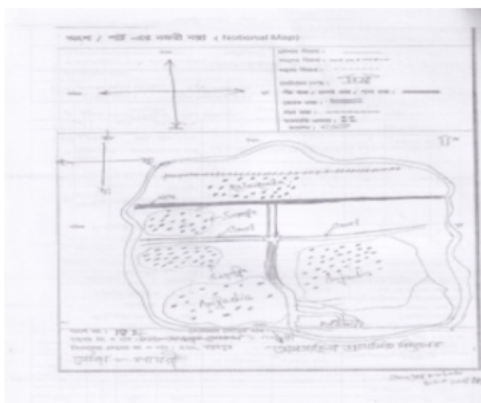

Nazri Naksha