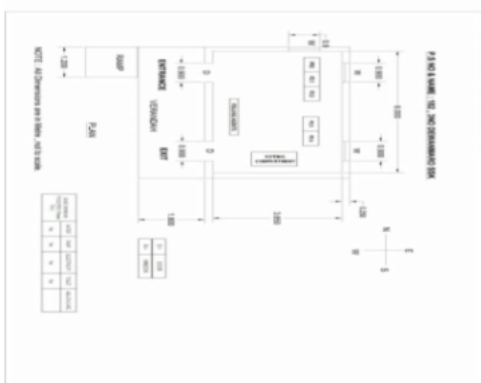

নির্বাচক নিবন্ধন আধিকারিকের স্বাক্ষর

Nazri Naksha

Google Map View

Polling Station Building Front View

Polling Station Front View

Cad View

Key MAP View

1 নাম : সেক আফসার আলি মায়ের নাম: সাহেদা বেগম বাড়ির নং : n0048 বয়স : 39 লিঙ্গ : মহিলা	YNG1672674 ফটো উপলব্ধ	2 নাম : লাইজান বিবি স্বামীর নাম: সেক আফসার আলি বাড়ির নং : n0048 বয়স : 35 লিঙ্গ : মহিলা	YNG1672682 ফটো উপলব্ধ	3 নাম : দীলখুশ রহিম পিতার নাম: দীলবর রহিম বাড়ির নং : n0272 বয়স : 50 লিঙ্গ : পুরুষ	YNG1596527 ফটো উপলব্ধ
4 নাম : বরনা নাইডু স্বামীর নাম: কে. রবি বাড়ির নং : n0277 বয়স : 39 লিঙ্গ : মহিলা	YNG1905124 ফটো উপলব্ধ	5 নাম : কে রবি পিতার নাম: কুপ্পন বাড়ির নং : n0277 বয়স : 55 লিঙ্গ : পুরুষ	YNG1764463 ফটো উপলব্ধ	6 নাম : তসলিমা বিবি স্বামীর নাম: সেক মৌসম আলি বাড়ির নং : n0047 বয়স : 31 লিঙ্গ : মহিলা	YNG1672708 ফটো উপলব্ধ
7 নাম : সেক মৌসম আলি পিতার নাম: সেক রাওসান আলি বাড়ির নং : n0047 বয়স : 34 লিঙ্গ : পুরুষ	YNG1480060 ফটো উপলব্ধ	8 নাম : আসিরান বিবি স্বামীর নাম: রসন আলি বাড়ির নং : n0047 বয়স : 51 লিঙ্গ : মহিলা	WB/32/225/069363 ফটো উপলব্ধ	9 নাম : মানুয়ারা বিবি স্বামীর নাম: সেক রসন আলি বাড়ির নং : n0047 বয়স : 41 লিঙ্গ : মহিলা	BXB2816569 ফটো উপলব্ধ
10 নাম : সেক রসন আলি পিতার নাম: হোসেন আলি বাড়ির নং : n0047 বয়স : 60 লিঙ্গ : পুরুষ	WB/32/225/069524 ফটো উপলব্ধ	11 নাম : অর্জুন ওরাং পিতার নাম: চাঁদমনি ওরাং বাড়ির নং : n0035 বয়স : 36 লিঙ্গ : পুরুষ	YNG1479948 ফটো উপলব্ধ	12 নাম : চাঁদমনি ওরাং স্বামীর নাম: বিহারী ওরাং বাড়ির নং : n0035 বয়স : 58 লিঙ্গ : মহিলা	WB/32/225/069344 ফটো উপলব্ধ
13 নাম : পুণম ওরাং স্বামীর নাম: অর্জুন ওরাং বাড়ির নং : n0035 বয়স : 31 লিঙ্গ : মহিলা	YNG1596691 ফটো উপলব্ধ	14 নাম : সাগর কুণ্ডু পিতার নাম: হরি কুণ্ডু বাড়ির নং : n0059 বয়স : 49 লিঙ্গ : পুরুষ	YNG2354488 ফটো উপলব্ধ	15 নাম : মিনু কুণ্ডু স্বামীর নাম: হরি কুণ্ডু বাড়ির নং : n0059 বয়স : 80 লিঙ্গ : মহিলা	WB/32/225/069533 ফটো উপলব্ধ
16 নাম : লক্ষ্মী করমালী স্বামীর নাম: মহেশ্বর করমালী বাড়ির নং : n0076 বয়স : 38 লিঙ্গ : মহিলা	BXB3098282 ফটো উপলব্ধ	17 নাম : মীরাবর মালী স্বামীর নাম: রাজকর মালী বাড়ির নং : n0076 বয়স : 44 লিঙ্গ : মহিলা	BXB3097946 ফটো উপলব্ধ	18 নাম : রাজু করমালী পিতার নাম: মোহন করমালী বাড়ির নং : n0076 বয়স : 42 লিঙ্গ : পুরুষ	BXB2474963 ফটো উপলব্ধ
19 নাম : রানী করমালী পিতার নাম: মোহন করমালী বাড়ির নং : n0076 বয়স : 42 লিঙ্গ : মহিলা	YNG1192988 ফটো উপলব্ধ	20 নাম : বেলা খাঁড়া স্বামীর নাম: নিরঞ্জন খাঁড়া বাড়ির নং : n0254 বয়স : 67 লিঙ্গ : মহিলা	YNG1479658 ফটো উপলব্ধ	21 নাম : বুলু খাঁড়া স্বামীর নাম: দেবু খাঁড়া বাড়ির নং : n0253 বয়স : 41 লিঙ্গ : মহিলা	YNG1479633 ফটো উপলব্ধ
22 নাম : দেবু খাঁড়া পিতার নাম: নিরঞ্জন খাঁড়া বাড়ির নং : n0252 বয়স : 45 লিঙ্গ : পুরুষ	YNG1479625 ফটো উপলব্ধ	23 নাম : নিরঞ্জন খাঁড়া পিতার নাম: অবিনাশ খাঁড়া বাড়ির নং : n0251 বয়স : 71 লিঙ্গ : পুরুষ	YNG1479617 ফটো উপলব্ধ	24 নাম : শিখা খাঁড়া স্বামীর নাম: অনূপ খাঁড়া বাড়ির নং : n0147 বয়স : 34 লিঙ্গ : মহিলা	YNG1479641 ফটো উপলব্ধ
25 নাম : অনূপ খাঁড়া পিতার নাম: নিরঞ্জন খাঁড়া বাড়ির নং : n0147 বয়স : 39 লিঙ্গ : পুরুষ	YNG1192889 ফটো উপলব্ধ	26 নাম : মহম্মদ নূর আলম পিতার নাম: মহম্মদ মহবুব আলি বাড়ির নং : 165 বয়স : 43 লিঙ্গ : পুরুষ	YNG1193259 ফটো উপলব্ধ	27 নাম : মহঃ ইকরামুল হক পিতার নাম: কায়ুম মহম্মদ বাড়ির নং : 165 বয়স : 33 লিঙ্গ : পুরুষ	YNG1479930 ফটো উপলব্ধ
28 নাম : নসীমা খাতুন স্বামীর নাম: কায়ুম মহম্মদ বাড়ির নং : 165 বয়স : 55 লিঙ্গ : মহিলা	BXB3040102 ফটো উপলব্ধ	29 নাম : মহঃ ইজহারুল হক পিতার নাম: মহঃ কায়ুম বাড়ির নং : এস/ও মোহম্মদ কায়ুম বয়স : 37 লিঙ্গ : পুরুষ	BXB3098027 ফটো উপলব্ধ	30 নাম : মহম্মদ ইমামুল হক পিতার নাম: মহম্মদ কায়ুম বাড়ির নং : এনএইচ -6 নেয়ার কেকেডি পেট্রো বয়স : 28 লিঙ্গ : পুরুষ	YNG1904846 ফটো উপলব্ধ