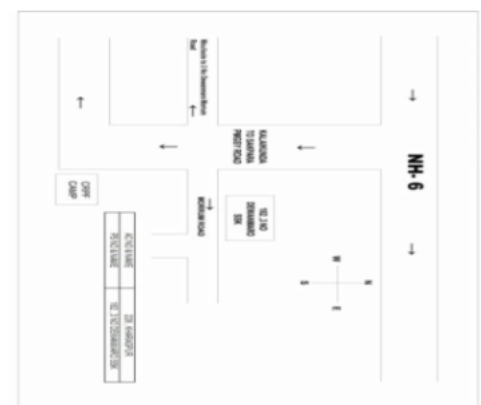

নির্বাচক নিবন্ধন আধিকারিকের স্বাক্ষর

Nazri Naksha

Google Map View

Polling Station Building Front View

Polling Station Front View

Cad View

Key MAP View

1 নাম : সেক আফসার আলি মায়ের নাম: সাহেদা বেগম বাড়ির নং : n0048 বয়স : 39 লিঙ্গ : মহিলা	YNG1672674 ফটো উপলব্ধ	2 নাম : লাইজান বিবি স্বামীর নাম: সেক আফসার আলি বাড়ির নং : n0048 বয়স : 35 লিঙ্গ : মহিলা	YNG1672682 ফটো উপলব্ধ	3 নাম : দীলখুশ রহিম পিতার নাম: দীলবর রহিম বাড়ির নং : n0272 বয়স : 50 লিঙ্গ : পুরুষ	YNG1596527 ফটো উপলব্ধ
4 নাম : বরনা নাইডু স্বামীর নাম: কে. রবি বাড়ির নং : n0277 বয়স : 39 লিঙ্গ : মহিলা	YNG1905124 ফটো উপলব্ধ	5 নাম : কে রবি পিতার নাম: কুপ্পন বাড়ির নং : n0277 বয়স : 55 লিঙ্গ : পুরুষ	YNG1764463 ফটো উপলব্ধ	6 নাম : তসলিমা বিবি স্বামীর নাম: সেক মৌসম আলি বাড়ির নং : n0047 বয়স : 31 লিঙ্গ : মহিলা	YNG1672708 ফটো উপলব্ধ
7 নাম : সেক মৌসম আলি পিতার নাম: সেক রাওসান আলি বাড়ির নং : n0047 বয়স : 34 লিঙ্গ : পুরুষ	YNG1480060 ফটো উপলব্ধ	8 নাম : আসিরান বিবি স্বামীর নাম: রসন আলি বাড়ির নং : n0047 বয়স : 51 লিঙ্গ : মহিলা	WB/32/225/069363 ফটো উপলব্ধ	9 নাম : মানুয়ারা বিবি স্বামীর নাম: সেক রসন আলি বাড়ির নং : n0047 বয়স : 41 লিঙ্গ : মহিলা	BXB2816569 ফটো উপলব্ধ
10 নাম : সেক রসন আলি পিতার নাম: হোসেন আলি বাড়ির নং : n0047 বয়স : 60 লিঙ্গ : পুরুষ	WB/32/225/069524 ফটো উপলব্ধ	11 নাম : অর্জুন ওরাং পিতার নাম: চাঁদমনি ওরাং বাড়ির নং : n0035 বয়স : 36 লিঙ্গ : পুরুষ	YNG1479948 ফটো উপলব্ধ	12 নাম : চাঁদমনি ওরাং স্বামীর নাম: বিহারী ওরাং বাড়ির নং : n0035 বয়স : 58 লিঙ্গ : মহিলা	WB/32/225/069344 ফটো উপলব্ধ
13 নাম : পুণম ওরাং স্বামীর নাম: অর্জুন ওরাং বাড়ির নং : n0035 বয়স : 31 লিঙ্গ : মহিলা	YNG1596691 ফটো উপলব্ধ	14 নাম : সাগর কুণ্ডু পিতার নাম: হরি কুণ্ডু বাড়ির নং : n0059 বয়স : 49 লিঙ্গ : পুরুষ	YNG2354488 ফটো উপলব্ধ	15 নাম : মিনু কুণ্ডু স্বামীর নাম: হরি কুণ্ডু বাড়ির নং : n0059 বয়স : 80 লিঙ্গ : মহিলা	WB/32/225/069533 ফটো উপলব্ধ
16 নাম : লক্ষ্মী করমালী স্বামীর নাম: মহেশ্বর করমালী বাড়ির নং : n0076 বয়স : 38 লিঙ্গ : মহিলা	BXB3098282 ফটো উপলব্ধ	17 নাম : মীরাবর মালী স্বামীর নাম: রাজকর মালী বাড়ির নং : n0076 বয়স : 44 লিঙ্গ : মহিলা	BXB3097946 ফটো উপলব্ধ	18 নাম : রাজু করমালী পিতার নাম: মোহন করমালী বাড়ির নং : n0076 বয়স : 42 লিঙ্গ : পুরুষ	BXB2474963 ফটো উপলব্ধ
19 নাম : রানী করমালী পিতার নাম: মোহন করমালী বাড়ির নং : n0076 বয়স : 42 লিঙ্গ : মহিলা	YNG1192988 ফটো উপলব্ধ	20 নাম : বেলা খাঁড়া স্বামীর নাম: নিরঞ্জন খাঁড়া বাড়ির নং : n0254 বয়স : 67 লিঙ্গ : মহিলা	YNG1479658 ফটো উপলব্ধ	21 নাম : বুলু খাঁড়া স্বামীর নাম: দেবু খাঁড়া বাড়ির নং : n0253 বয়স : 41 লিঙ্গ : মহিলা	YNG1479633 ফটো উপলব্ধ
22 নাম : দেবু খাঁড়া পিতার নাম: নিরঞ্জন খাঁড়া বাড়ির নং : n0252 বয়স : 45 লিঙ্গ : পুরুষ	YNG1479625 ফটো উপলব্ধ	23 নাম : নিরঞ্জন খাঁড়া পিতার নাম: অবিনাশ খাঁড়া বাড়ির নং : n0251 বয়স : 71 লিঙ্গ : পুরুষ	YNG1479617 ফটো উপলব্ধ	24 নাম : শিখা খাঁড়া স্বামীর নাম: অনূপ খাঁড়া বাড়ির নং : n0147 বয়স : 34 লিঙ্গ : মহিলা	YNG1479641 ফটো উপলব্ধ
25 নাম : অনূপ খাঁড়া পিতার নাম: নিরঞ্জন খাঁড়া বাড়ির নং : n0147 বয়স : 39 লিঙ্গ : পুরুষ	YNG1192889 ফটো উপলব্ধ	26 নাম : মহম্মদ নূর আলম পিতার নাম: মহম্মদ মহবুব আলি বাড়ির নং : 165 বয়স : 43 লিঙ্গ : পুরুষ	YNG1193259 ফটো উপলব্ধ	27 নাম : মহঃ ইকরামুল হক পিতার নাম: কায়ুম মহম্মদ বাড়ির নং : 165 বয়স : 33 লিঙ্গ : পুরুষ	YNG1479930 ফটো উপলব্ধ
28 নাম : নসীমা খাতুন স্বামীর নাম: কায়ুম মহম্মদ বাড়ির নং : 165 বয়স : 55 লিঙ্গ : মহিলা	BXB3040102 ফটো উপলব্ধ	29 নাম : মহঃ ইজহারুল হক পিতার নাম: মহঃ কায়ুম বাড়ির নং : এস/ও মোহম্মদ কায়ুম বয়স : 37 লিঙ্গ : পুরুষ	BXB3098027 ফটো উপলব্ধ	30 নাম : মহম্মদ ইমামুল হক পিতার নাম: মহম্মদ কায়ুম বাড়ির নং : এনএইচ -6 নেয়ার কেকেডি পেট্রো বয়স : 28 লিঙ্গ : পুরুষ	YNG1904846 ফটো উপলব্ধ