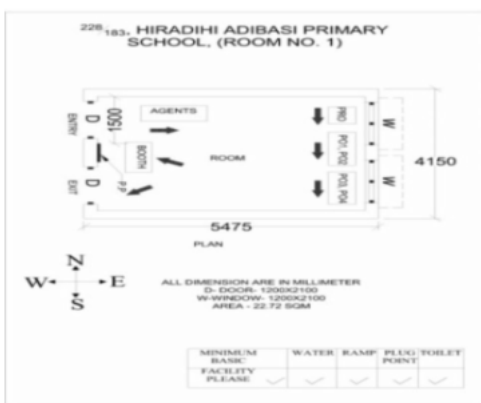

নির্বাচক নিবন্ধন আধিকারিকের স্বাক্ষর

Nazri Naksha

Google Map View

Polling Station Building Front View

Polling Station Front View

Cad View

Key MAP View

1 নাম : ডাক্তার কিষ্কু পিতার নাম: জগন্নাথ কিষ্কু বাড়ির নং : N0234 বয়স : 28 লিঙ্গ : পুরুষ	YNG2229441 ফটো উপলব্ধ	2 নাম : সুকুমার মাহাত পিতার নাম: নিমাই মাহাত বাড়ির নং : 1 বয়স : 22 লিঙ্গ : পুরুষ	YNG2444651 ফটো উপলব্ধ	3 নাম : বিমলা টুডু স্বামীর নাম: রমসাই টুডু বাড়ির নং : 1 বয়স : 28 লিঙ্গ : মহিলা	YNG2449015 ফটো উপলব্ধ
4 নাম : সঞ্জয় টুডু পিতার নাম: শংকর টুডু বাড়ির নং : n0240 বয়স : 29 লিঙ্গ : পুরুষ	YNG1850007 ফটো উপলব্ধ	5 নাম : মল্লিকা মাহাত স্বামীর নাম: অনূপ মাহাত বাড়ির নং : ৯ বয়স : 27 লিঙ্গ : মহিলা	YNG2287746 ফটো উপলব্ধ	6 নাম : মল্লিকা টুডু স্বামীর নাম: সাহেব টুডু বাড়ির নং : 1 বয়স : 29 লিঙ্গ : মহিলা	YNG2450278 ফটো উপলব্ধ
7 নাম : সলমা টুডু স্বামীর নাম: বিজয় টুডু বাড়ির নং : n0240 বয়স : 28 লিঙ্গ : মহিলা	YNG1875079 ফটো উপলব্ধ	8 নাম : অরীক কুমার দাস পিতার নাম: স্বপন কুমার দাস বাড়ির নং : 187 বয়স : 23 লিঙ্গ : পুরুষ	YNG2337871 ফটো উপলব্ধ	9 নাম : মনোরমা দাস স্বামীর নাম: স্বপন কুমার দাস বাড়ির নং : n0255 বয়স : 44 লিঙ্গ : মহিলা	YNG1597012 ফটো উপলব্ধ
10 নাম : স্বপন কুমার দাস পিতার নাম: পুলিন বিহারী দাস বাড়ির নং : n0254 বয়স : 54 লিঙ্গ : পুরুষ	YNG1597004 ফটো উপলব্ধ	11 নাম : জবা বেপ্রা স্বামীর নাম: দুখু বেপ্রা বাড়ির নং : n0237 বয়স : 36 লিঙ্গ : মহিলা	YNG1850122 ফটো উপলব্ধ	12 নাম : উজ্জল মন্ডল পিতার নাম: মাগারাম মন্ডল বাড়ির নং : n0010 বয়স : 43 লিঙ্গ : পুরুষ	BXB2475853 ফটো উপলব্ধ
13 নাম : রিজ্জা মন্ডল স্বামীর নাম: উজ্জল মন্ডল বাড়ির নং : n0010 বয়স : 35 লিঙ্গ : মহিলা	YNG1193549 ফটো উপলব্ধ	14 নাম : উত্তম মণ্ডল পিতার নাম: মাগারাম মণ্ডল বাড়ির নং : n0010 বয়স : 54 লিঙ্গ : পুরুষ	BXB3039500 ফটো উপলব্ধ	15 নাম : সুপ্রিয় মন্ডল পিতার নাম: উত্তম মন্ডল বাড়ির নং : এন0010 বয়স : 26 লিঙ্গ : পুরুষ	YNG2036457 ফটো উপলব্ধ
16 নাম : শান্তনু মন্ডল পিতার নাম: উজ্জল মন্ডল বাড়ির নং : বেনাচালি বয়স : 21 লিঙ্গ : পুরুষ	YNG2525574 ফটো উপলব্ধ	17 নাম : বৈদ্যনাথ মুর্মু পিতার নাম: বারসাঁ মুর্মু বাড়ির নং : স্নেহক54 বয়স : 24 লিঙ্গ : পুরুষ	YNG2287449 ফটো উপলব্ধ	18 নাম : অনন্ত মুর্মু পিতার নাম: শ্যামল মুর্মু বাড়ির নং : N0244 বয়স : 26 লিঙ্গ : পুরুষ	YNG2217032 ফটো উপলব্ধ
19 নাম : বাবু মুর্মু পিতার নাম: দুখু মুর্মু বাড়ির নং : N0230 বয়স : 27 লিঙ্গ : পুরুষ	YNG2217040 ফটো উপলব্ধ	20 নাম : কুচি মুর্মু পিতার নাম: মহেশ মুর্মু বাড়ির নং : N0229 বয়স : 27 লিঙ্গ : পুরুষ	YNG2228773 ফটো উপলব্ধ	21 নাম : মালিনী মুর্মু স্বামীর নাম: শ্যামলাল মুর্মু বাড়ির নং : এন0052 বয়স : 35 লিঙ্গ : মহিলা	YNG1764638 ফটো উপলব্ধ
22 নাম : বাবলু মুর্মু স্বামীর নাম: রেন মুর্মু বাড়ির নং : এন02 বয়স : 32 লিঙ্গ : পুরুষ	YNG1764646 ফটো উপলব্ধ	23 নাম : লক্ষী মুর্মু স্বামীর নাম: জমা মুর্মু বাড়ির নং : n0046 বয়স : 34 লিঙ্গ : মহিলা	YNG1764661 ফটো উপলব্ধ	24 নাম : পান মুর্মু স্বামীর নাম: নিশি মুর্মু বাড়ির নং : n0045 বয়স : 33 লিঙ্গ : মহিলা	YNG1764679 ফটো উপলব্ধ
25 নাম : ডাক্তার মুর্মু পিতার নাম: ফাঁপু মুর্মু বাড়ির নং : দেওয়ানমাড়ো বয়স : 24 লিঙ্গ : পুরুষ	YNG2352615 ফটো উপলব্ধ	26 নাম : মল্লিকা মুর্মু স্বামীর নাম: সঞ্জয় মুর্মু বাড়ির নং : n0174 বয়স : 28 লিঙ্গ : মহিলা	YNG1849868 ফটো উপলব্ধ	27 নাম : মৌমিতা মান্ডি মুর্মু স্বামীর নাম: বীরচাঁদ মুর্মু বাড়ির নং : n0242 বয়স : 34 লিঙ্গ : মহিলা	YNG1875053 ফটো উপলব্ধ
28 নাম : রবি মুর্মু পিতার নাম: ফাঁপু মুর্মু বাড়ির নং : এন 001 বয়স : 25 লিঙ্গ : পুরুষ	YNG2352839 ফটো উপলব্ধ	29 নাম : সনাতন মুর্মু মায়ের নাম: রেণু মুর্মু বাড়ির নং : এন0050 বয়স : 44 লিঙ্গ : পুরুষ	YNG2426807 ফটো উপলব্ধ	30 নাম : করন মুর্মু মায়ের নাম: সীতা মুর্মু বাড়ির নং : n0228 বয়স : 29 লিঙ্গ : পুরুষ	YNG1849991 ফটো উপলব্ধ