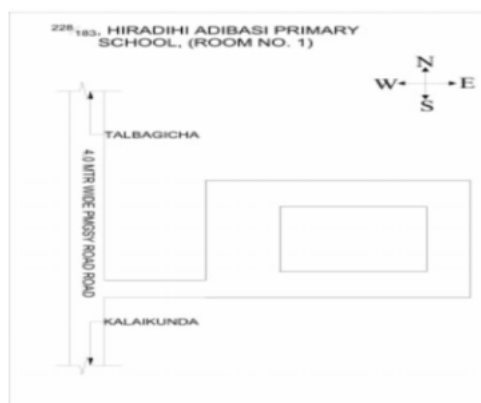

Key MAP View