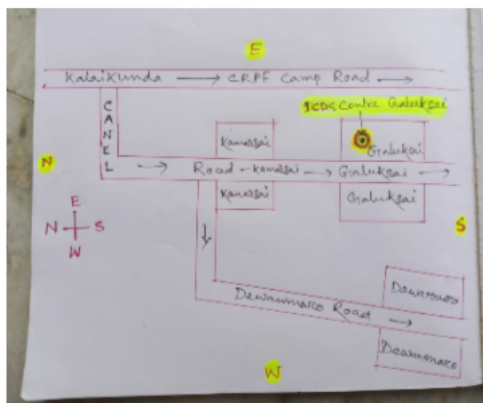

Nazri Naksha