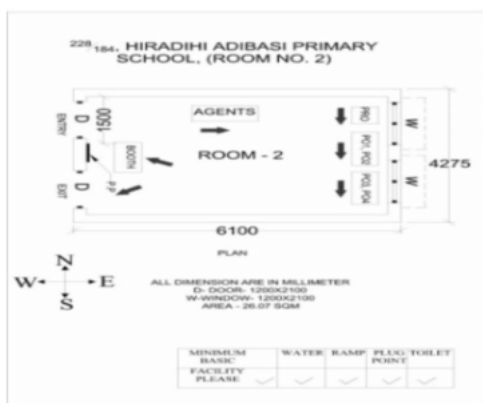

নির্বাচক নিবন্ধন আধিকারিকের স্বাক্ষর

Nazri Naksha

Google Map View

Polling Station Building Front View

Polling Station Front View

Cad View

Key MAP View

| | | | | | | | | |
|--|------------------|------------|---|------------------|------------|---|------------------|------------|
| 1 নাম : পিয়ালী সংপতি (দাস) স্বামীর নাম: সুরজিৎ দাস বাড়ির নং : n0273 বয়স : 33 লিঙ্গ : মহিলা | YNG1905678 | ফটো উপলব্ধ | 2 নাম : সেক আলফাজউদ্দিন পিতার নাম: সেক সামসুদ্দিন বাড়ির নং : n0228 বয়স : 36 লিঙ্গ : পুরুষ | YNG1274653 | ফটো উপলব্ধ | 3 নাম : সেক আসরাফুল আলি পিতার নাম: সেক আরেফুল আলি বাড়ির নং : N0096 বয়স : 25 লিঙ্গ : পুরুষ | YNG2183952 | ফটো উপলব্ধ |
| 4 নাম : বাবুরাম টুডু পিতার নাম: লিফুর টুডু বাড়ির নং : এন0076 বয়স : 23 লিঙ্গ : পুরুষ | YNG2368561 | ফটো উপলব্ধ | 5 নাম : জেনা টুডু পিতার নাম: লিফুর টুডু বাড়ির নং : এন0076 বয়স : 26 লিঙ্গ : পুরুষ | YNG2007391 | ফটো উপলব্ধ | 6 নাম : চম্পা কুনী পিতার নাম: বাবুলাল কুনী বাড়ির নং : n0076 বয়স : 75 লিঙ্গ : মহিলা | WB/32/226/003254 | ফটো উপলব্ধ |
| 7 নাম : লিফুর টুডু পিতার নাম: বাদিনাথ টুডু বাড়ির নং : n0076 বয়স : 67 লিঙ্গ : পুরুষ | WB/32/226/003089 | ফটো উপলব্ধ | 8 নাম : মতি টুডু পিতার নাম: লিফুর টুডু বাড়ির নং : n0076 বয়স : 60 লিঙ্গ : মহিলা | WB/32/226/003236 | ফটো উপলব্ধ | 9 নাম : গুরুচরন মান্ডী পিতার নাম: বাবুলাল মান্ডী বাড়ির নং : n0076 বয়স : 41 লিঙ্গ : পুরুষ | YNG0764712 | ফটো উপলব্ধ |
| 10 নাম : পূর্ণিমা হাঁসদা(মান্ডি) স্বামীর নাম: গুরুচরন মান্ডি বাড়ির নং : n0076 বয়স : 33 লিঙ্গ : মহিলা | YNG1481126 | ফটো উপলব্ধ | 11 নাম : গোরচাঁদ কিস্কু পিতার নাম: লাল কিস্কু বাড়ির নং : n0109 বয়স : 53 লিঙ্গ : পুরুষ | WB/32/226/003304 | ফটো উপলব্ধ | 12 নাম : পান কিস্কু স্বামীর নাম: গোরচাঁদ কিস্কু বাড়ির নং : n0109 বয়স : 47 লিঙ্গ : মহিলা | JQM2090405 | ফটো উপলব্ধ |
| 13 নাম : শুকচাঁদ কিস্কু পিতার নাম: গোরচাঁদ কিস্কু বাড়ির নং : n0109 বয়স : 41 লিঙ্গ : পুরুষ | YNG0764472 | ফটো উপলব্ধ | 14 নাম : লালচাঁদ কিস্কু পিতার নাম: গোরচাঁদ কিস্কু বাড়ির নং : n0109 বয়স : 41 লিঙ্গ : পুরুষ | YNG1368984 | ফটো উপলব্ধ | 15 নাম : দুলাল কিস্কু পিতার নাম: গোরচাঁদ কিস্কু বাড়ির নং : n0109 বয়স : 39 লিঙ্গ : পুরুষ | YNG0764480 | ফটো উপলব্ধ |
| 16 নাম : সরস্বতী সরেন(কিস্কু) স্বামীর নাম: দুলাল কিস্কু বাড়ির নং : n0109 বয়স : 36 লিঙ্গ : মহিলা | YNG1481407 | ফটো উপলব্ধ | 17 নাম : পঞ্চ কিস্কু পিতার নাম: গোরচাঁদ কিস্কু বাড়ির নং : n0109 বয়স : 36 লিঙ্গ : পুরুষ | YNG1194380 | ফটো উপলব্ধ | 18 নাম : মৌসুমী কিস্কু স্বামীর নাম: শুকচাঁদ কিস্কু বাড়ির নং : n0109 বয়স : 32 লিঙ্গ : মহিলা | YNG1481423 | ফটো উপলব্ধ |
| 19 নাম : মালতী কিস্কু স্বামীর নাম: লাল চাঁদ কিস্কু বাড়ির নং : n0109 বয়স : 32 লিঙ্গ : মহিলা | YNG1481415 | ফটো উপলব্ধ | 20 নাম : সোমবারী হেমরম পিতার নাম: বিকা হেমরম বাড়ির নং : এন0121 বয়স : 23 লিঙ্গ : মহিলা | YNG2339117 | ফটো উপলব্ধ | 21 নাম : চমপা কিস্কু অন্যান্য: রুতা কিস্কু বাড়ির নং : n0121 বয়স : 53 লিঙ্গ : মহিলা | YNG2070415 | ফটো উপলব্ধ |
| 22 নাম : শুকলাল কিস্কু পিতার নাম: রুতা কিস্কু বাড়ির নং : n0121 বয়স : 36 লিঙ্গ : পুরুষ | YNG1481316 | ফটো উপলব্ধ | 23 নাম : বাহাদুর কিস্কু পিতার নাম: রুতা কিস্কু বাড়ির নং : n0121 বয়স : 32 লিঙ্গ : পুরুষ | YNG1481258 | ফটো উপলব্ধ | 24 নাম : সরস্বতী কিস্কু স্বামীর নাম: শুকচাঁদ কিস্কু বাড়ির নং : n0123 বয়স : 50 লিঙ্গ : মহিলা | WB/32/226/003565 | ফটো উপলব্ধ |
| 25 নাম : গাজু কিস্কু পিতার নাম: পঞ্চ কিস্কু বাড়ির নং : n0003 বয়স : 60 লিঙ্গ : পুরুষ | WB/32/226/003249 | ফটো উপলব্ধ | 26 নাম : অর্জুন কিস্কু পিতার নাম: পঞ্চ কিস্কু বাড়ির নং : n0003 বয়স : 56 লিঙ্গ : পুরুষ | WB/32/226/003376 | ফটো উপলব্ধ | 27 নাম : বাসন্তী কিস্কু স্বামীর নাম: অর্জুন কিস্কু বাড়ির নং : n0003 বয়স : 52 লিঙ্গ : মহিলা | WB/32/226/003386 | ফটো উপলব্ধ |
| 28 নাম : শীতল কিস্কু পিতার নাম: জেনা কিস্কু বাড়ির নং : n0106 বয়স : 49 লিঙ্গ : পুরুষ | JQM2090454 | ফটো উপলব্ধ | 29 নাম : সলমা কিস্কু স্বামীর নাম: হাশির কিস্কু বাড়ির নং : n0106 বয়স : 32 লিঙ্গ : মহিলা | YNG1481308 | ফটো উপলব্ধ | 30 নাম : নন্দ কিস্কু পিতার নাম: হাশির কিস্কু বাড়ির নং : n0106 বয়স : 32 লিঙ্গ : পুরুষ | YNG1673136 | ফটো উপলব্ধ |