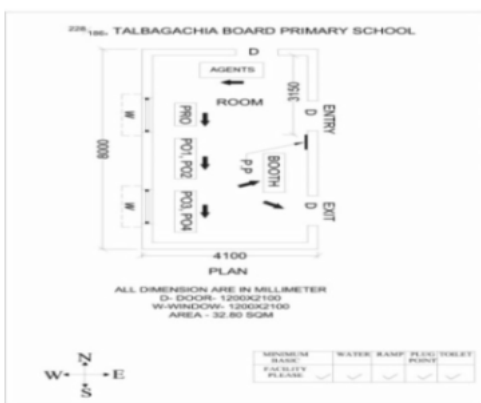

নির্বাচক নিবন্ধন আধিকারিকের স্বাক্ষর

Nazri Naksha

Google Map View

Polling Station Building Front View

Polling Station Front View

Cad View

Key MAP View

1 নাম : পিয়ালি রায় বিশ্বাস স্বামীর নাম: অমিতাভ বিশ্বাস বাড়ির নং : n0289 বয়স : 31 লিঙ্গ : মহিলা	YNG1937176 ফটো উপলব্ধ	2 নাম : অমিত হাওলাদার পিতার নাম: নিত্যানন্দ হাওলাদার বাড়ির নং : না বয়স : 26 লিঙ্গ : পুরুষ	YNG2183820 ফটো উপলব্ধ	3 নাম : পরিমল অধিকারী পিতার নাম: বিশ্বেশ্বর অধিকারী বাড়ির নং : শ্যামেশ্বরপুর বয়স : 77 লিঙ্গ : পুরুষ	YNG2337251 ফটো উপলব্ধ
4 নাম : সম্পা ভূইয়া নায়েক স্বামীর নাম: প্রদীপ ভূইয়া বাড়ির নং : এন০০৪৯ বয়স : 33 লিঙ্গ : মহিলা	YNG1482827 ফটো উপলব্ধ	5 নাম : দীপঙ্কর রায় পিতার নাম: মুকুল চন্দ্র রায় বাড়ির নং : এন0049 বয়স : 71 লিঙ্গ : পুরুষ	YNG1993294 ফটো উপলব্ধ	6 নাম : দিপক সরকার পিতার নাম: দিনবন্ধু সরকার বাড়ির নং : এন০০৪৯ বয়স : 36 লিঙ্গ : পুরুষ	YNG1035310 ফটো উপলব্ধ
7 নাম : পিন্ধী অধিকারী স্বামীর নাম: প্রসান্ত অধিকারী বাড়ির নং : n0049 বয়স : 37 লিঙ্গ : মহিলা	YNG1035187 ফটো উপলব্ধ	8 নাম : প্রশান্ত অধিকারী পিতার নাম: পরিমল অধিকারী বাড়ির নং : n0049 বয়স : 46 লিঙ্গ : পুরুষ	JQM1800036 ফটো উপলব্ধ	9 নাম : গোলক বিহারী আচার্য পিতার নাম: বরুণ কুমার আচার্য বাড়ির নং : n0088 বয়স : 48 লিঙ্গ : পুরুষ	JQM2477792 ফটো উপলব্ধ
10 নাম : আলোক রানী আচার্য স্বামীর নাম: বরুণ কুমার আচার্য বাড়ির নং : n0087 বয়স : 67 লিঙ্গ : মহিলা	JQM2477784 ফটো উপলব্ধ	11 নাম : বরুণ কুমার আচার্য পিতার নাম: ক্ষেত্র মোহন আচার্য বাড়ির নং : n0086 বয়স : 69 লিঙ্গ : পুরুষ	JQM2477776 ফটো উপলব্ধ	12 নাম : প্রিয়ব্রত রাউৎ পিতার নাম: দেবব্রত রাউৎ বাড়ির নং : এন0086 বয়স : 48 লিঙ্গ : পুরুষ	YNG1992569 ফটো উপলব্ধ
13 নাম : প্রবীর আড়ি পিতার নাম: সনাতন আড়ি বাড়ির নং : n0058 বয়স : 32 লিঙ্গ : পুরুষ	YNG1766005 ফটো উপলব্ধ	14 নাম : কিনী আড়ি স্বামীর নাম: প্রতাপ আড়ি বাড়ির নং : n0108 বয়স : 31 লিঙ্গ : মহিলা	YNG1804855 ফটো উপলব্ধ	15 নাম : প্রতাপ আড়ি পিতার নাম: করুণা আড়ি বাড়ির নং : n0108 বয়স : 39 লিঙ্গ : পুরুষ	YNG0772285 ফটো উপলব্ধ
16 নাম : রীতা আড়ি পিতার নাম: নেপাল আড়ি বাড়ির নং : n0076 বয়স : 44 লিঙ্গ : মহিলা	YNG1035146 ফটো উপলব্ধ	17 নাম : কালাচাঁদ আড়ি পিতার নাম: নেপাল আড়ি বাড়ির নং : n0076 বয়স : 47 লিঙ্গ : পুরুষ	JQM1419142 ফটো উপলব্ধ	18 নাম : তুলসী আড়ি স্বামীর নাম: নেপাল আড়ি বাড়ির নং : n0076 বয়স : 60 লিঙ্গ : মহিলা	WB/32/226/000100 ফটো উপলব্ধ
19 নাম : নেপাল আড়ি পিতার নাম: মেথর আড়ি বাড়ির নং : n0076 বয়স : 67 লিঙ্গ : পুরুষ	WB/32/226/000128 ফটো উপলব্ধ	20 নাম : প্রদীপ আড়ি পিতার নাম: সনাতন আড়ি বাড়ির নং : n0058 বয়স : 39 লিঙ্গ : পুরুষ	JQM2406056 ফটো উপলব্ধ	21 নাম : রেনুবালা আড়ি স্বামীর নাম: সনাতন আড়ি বাড়ির নং : n0058 বয়স : 59 লিঙ্গ : মহিলা	JQM2086700 ফটো উপলব্ধ
22 নাম : সনাতন আড়ি পিতার নাম: শম্ভু আড়ি বাড়ির নং : n0058 বয়স : 64 লিঙ্গ : পুরুষ	WB/32/226/000191 ফটো উপলব্ধ	23 নাম : কৃষ্ণা আড়ি পিতার নাম: স্বপন আড়ি বাড়ির নং : n0308 বয়স : 27 লিঙ্গ : মহিলা	YNG1936178 ফটো উপলব্ধ	24 নাম : সৌরভ কুন্ডু পিতার নাম: সন্তোষ কুন্ডু বাড়ির নং : n0035 বয়স : 30 লিঙ্গ : পুরুষ	YNG1673508 ফটো উপলব্ধ
25 নাম : সুনীতা কুন্ডু স্বামীর নাম: প্রভাস কুন্ডু বাড়ির নং : n0038 বয়স : 43 লিঙ্গ : মহিলা	JQM2369098 ফটো উপলব্ধ	26 নাম : সুমন্ত কুন্ডু পিতার নাম: কিশোর কুন্ডু বাড়ির নং : n0044 বয়স : 33 লিঙ্গ : পুরুষ	YNG1482314 ফটো উপলব্ধ	27 নাম : সুকান্ত কুন্ডু পিতার নাম: কিশোর কুন্ডু বাড়ির নং : n0044 বয়স : 35 লিঙ্গ : পুরুষ	YNG1369776 ফটো উপলব্ধ
28 নাম : পতুল কুন্ডু স্বামীর নাম: কিশোর কুন্ডু বাড়ির নং : n0044 বয়স : 57 লিঙ্গ : মহিলা	WB/32/226/000524 ফটো উপলব্ধ	29 নাম : কিশোর কুন্ডু পিতার নাম: সুবল কুন্ডু বাড়ির নং : n0044 বয়স : 62 লিঙ্গ : পুরুষ	WB/32/226/000517 ফটো উপলব্ধ	30 নাম : দিপালী কুন্ডু মায়ের নাম: দেবদাস কুন্ডু বাড়ির নং : n0038 বয়স : 37 লিঙ্গ : মহিলা	YNG1369586 ফটো উপলব্ধ