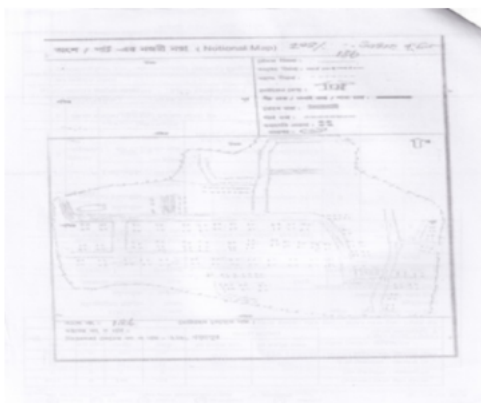

Nazri Naksha