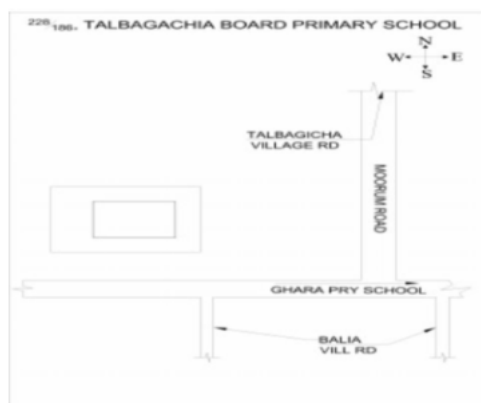

নির্বাচক নিবন্ধন আধিকারিকের স্বাক্ষর

Nazri Naksha

Google Map View

Polling Station Building Front View

Polling Station Front View

Cad View

Key MAP View

1 নাম : পিয়ালি রায় বিশ্বাস স্বামীর নাম: অমিতাভ বিশ্বাস বাড়ির নং : n0289 বয়স : 31 লিঙ্গ : মহিলা	YNG1937176 ফটো উপলব্ধ	2 নাম : অমিত হাওলাদার পিতার নাম: নিত্যানন্দ হাওলাদার বাড়ির নং : না বয়স : 26 লিঙ্গ : পুরুষ	YNG2183820 ফটো উপলব্ধ	3 নাম : পরিমল অধিকারী পিতার নাম: বিশ্বেশ্বর অধিকারী বাড়ির নং : শ্যামেশ্বরপুর বয়স : 77 লিঙ্গ : পুরুষ	YNG2337251 ফটো উপলব্ধ
4 নাম : সম্পা ভূইয়া নায়েক স্বামীর নাম: প্রদীপ ভূইয়া বাড়ির নং : এন০০৪৯ বয়স : 33 লিঙ্গ : মহিলা	YNG1482827 ফটো উপলব্ধ	5 নাম : দীপঙ্কর রায় পিতার নাম: মুকুল চন্দ্র রায় বাড়ির নং : এন0049 বয়স : 71 লিঙ্গ : পুরুষ	YNG1993294 ফটো উপলব্ধ	6 নাম : দিপক সরকার পিতার নাম: দিনবন্ধু সরকার বাড়ির নং : এন০০৪৯ বয়স : 36 লিঙ্গ : পুরুষ	YNG1035310 ফটো উপলব্ধ
7 নাম : পিন্ধী অধিকারী স্বামীর নাম: প্রসান্ত অধিকারী বাড়ির নং : n0049 বয়স : 37 লিঙ্গ : মহিলা	YNG1035187 ফটো উপলব্ধ	8 নাম : প্রশান্ত অধিকারী পিতার নাম: পরিমল অধিকারী বাড়ির নং : n0049 বয়স : 46 লিঙ্গ : পুরুষ	JQM1800036 ফটো উপলব্ধ	9 নাম : গোলক বিহারী আচার্য পিতার নাম: বরুণ কুমার আচার্য বাড়ির নং : n0088 বয়স : 48 লিঙ্গ : পুরুষ	JQM2477792 ফটো উপলব্ধ
10 নাম : আলোক রানী আচার্য স্বামীর নাম: বরুণ কুমার আচার্য বাড়ির নং : n0087 বয়স : 67 লিঙ্গ : মহিলা	JQM2477784 ফটো উপলব্ধ	11 নাম : বরুণ কুমার আচার্য পিতার নাম: ক্ষেত্র মোহন আচার্য বাড়ির নং : n0086 বয়স : 69 লিঙ্গ : পুরুষ	JQM2477776 ফটো উপলব্ধ	12 নাম : প্রিয়ব্রত রাউৎ পিতার নাম: দেবব্রত রাউৎ বাড়ির নং : এন0086 বয়স : 48 লিঙ্গ : পুরুষ	YNG1992569 ফটো উপলব্ধ
13 নাম : প্রবীর আড়ি পিতার নাম: সনাতন আড়ি বাড়ির নং : n0058 বয়স : 32 লিঙ্গ : পুরুষ	YNG1766005 ফটো উপলব্ধ	14 নাম : কিনী আড়ি স্বামীর নাম: প্রতাপ আড়ি বাড়ির নং : n0108 বয়স : 31 লিঙ্গ : মহিলা	YNG1804855 ফটো উপলব্ধ	15 নাম : প্রতাপ আড়ি পিতার নাম: করুণা আড়ি বাড়ির নং : n0108 বয়স : 39 লিঙ্গ : পুরুষ	YNG0772285 ফটো উপলব্ধ
16 নাম : রীতা আড়ি পিতার নাম: নেপাল আড়ি বাড়ির নং : n0076 বয়স : 44 লিঙ্গ : মহিলা	YNG1035146 ফটো উপলব্ধ	17 নাম : কালাচাঁদ আড়ি পিতার নাম: নেপাল আড়ি বাড়ির নং : n0076 বয়স : 47 লিঙ্গ : পুরুষ	JQM1419142 ফটো উপলব্ধ	18 নাম : তুলসী আড়ি স্বামীর নাম: নেপাল আড়ি বাড়ির নং : n0076 বয়স : 60 লিঙ্গ : মহিলা	WB/32/226/000100 ফটো উপলব্ধ
19 নাম : নেপাল আড়ি পিতার নাম: মেথর আড়ি বাড়ির নং : n0076 বয়স : 67 লিঙ্গ : পুরুষ	WB/32/226/000128 ফটো উপলব্ধ	20 নাম : প্রদীপ আড়ি পিতার নাম: সনাতন আড়ি বাড়ির নং : n0058 বয়স : 39 লিঙ্গ : পুরুষ	JQM2406056 ফটো উপলব্ধ	21 নাম : রেনুবালা আড়ি স্বামীর নাম: সনাতন আড়ি বাড়ির নং : n0058 বয়স : 59 লিঙ্গ : মহিলা	JQM2086700 ফটো উপলব্ধ
22 নাম : সনাতন আড়ি পিতার নাম: শম্ভু আড়ি বাড়ির নং : n0058 বয়স : 64 লিঙ্গ : পুরুষ	WB/32/226/000191 ফটো উপলব্ধ	23 নাম : কৃষ্ণা আড়ি পিতার নাম: স্বপন আড়ি বাড়ির নং : n0308 বয়স : 27 লিঙ্গ : মহিলা	YNG1936178 ফটো উপলব্ধ	24 নাম : সৌরভ কুন্ডু পিতার নাম: সন্তোষ কুন্ডু বাড়ির নং : n0035 বয়স : 30 লিঙ্গ : পুরুষ	YNG1673508 ফটো উপলব্ধ
25 নাম : সুনীতা কুন্ডু স্বামীর নাম: প্রভাস কুন্ডু বাড়ির নং : n0038 বয়স : 43 লিঙ্গ : মহিলা	JQM2369098 ফটো উপলব্ধ	26 নাম : সুমন্ত কুন্ডু পিতার নাম: কিশোর কুন্ডু বাড়ির নং : n0044 বয়স : 33 লিঙ্গ : পুরুষ	YNG1482314 ফটো উপলব্ধ	27 নাম : সুকান্ত কুন্ডু পিতার নাম: কিশোর কুন্ডু বাড়ির নং : n0044 বয়স : 35 লিঙ্গ : পুরুষ	YNG1369776 ফটো উপলব্ধ
28 নাম : পতুল কুন্ডু স্বামীর নাম: কিশোর কুন্ডু বাড়ির নং : n0044 বয়স : 57 লিঙ্গ : মহিলা	WB/32/226/000524 ফটো উপলব্ধ	29 নাম : কিশোর কুন্ডু পিতার নাম: সুবল কুন্ডু বাড়ির নং : n0044 বয়স : 62 লিঙ্গ : পুরুষ	WB/32/226/000517 ফটো উপলব্ধ	30 নাম : দিপালী কুন্ডু মায়ের নাম: দেবদাস কুন্ডু বাড়ির নং : n0038 বয়স : 37 লিঙ্গ : মহিলা	YNG1369586 ফটো উপলব্ধ