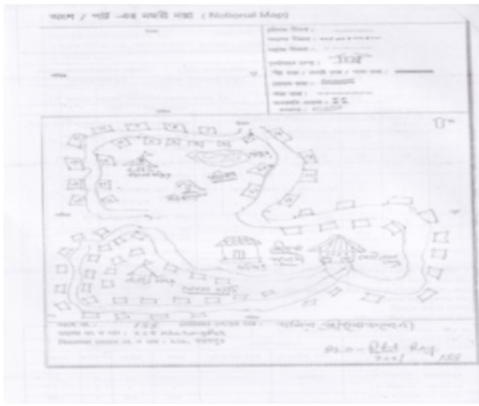

Nazri Naksha