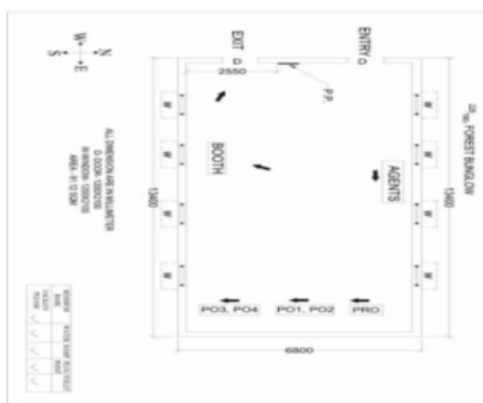

নির্বাচক নিবন্ধন আধিকারিকের স্বাক্ষর

Nazri Naksha

Google Map View

Polling Station Building Front View

Polling Station Front View

Cad View

Key MAP View

1 নাম : এইচ প্রদীপ পিতার নাম: এইচ শঙ্কর বাড়ির নং : n0627 বয়স : 30 লিঙ্গ : পুরুষ	YNG1767631 ফটো উপলব্ধ	2 নাম : এইচ সুরজ পিতার নাম: এইচ রামা রাও বাড়ির নং : n0630 বয়স : 36 লিঙ্গ : পুরুষ	YNG1600535 ফটো উপলব্ধ	3 নাম : এইচ জয় কুমার পিতার নাম: এইচ রামা রাও বাড়ির নং : n0629 বয়স : 41 লিঙ্গ : পুরুষ	YNG1600527 ফটো উপলব্ধ
4 নাম : আর শিবাজী পিতার নাম: আর অর্জুন বাড়ির নং : n0567 বয়স : 46 লিঙ্গ : পুরুষ	YNG1485812 ফটো উপলব্ধ	5 নাম : কে দময়ন্তী স্বামীর নাম: কোন্ডাল বাড়ির নং : n0550 বয়স : 70 লিঙ্গ : মহিলা	YNG148564 ফটো উপলব্ধ	6 নাম : রসয়া নীলা স্বামীর নাম: রসয়া অর্জুন বাড়ির নং : n0566 বয়স : 54 লিঙ্গ : মহিলা	YNG1485804 ফটো উপলব্ধ
7 নাম : এইচ বিজ্ঞতা স্বামীর নাম: এইচ লক্ষীন্দ্র বাড়ির নং : এন004 বয়স : 44 লিঙ্গ : মহিলা	YNG1485911 ফটো উপলব্ধ	8 নাম : এইচ লক্ষীন্দ্র পিতার নাম: এইচ ধনু বাড়ির নং : এন005 বয়স : 45 লিঙ্গ : পুরুষ	YNG1486448 ফটো উপলব্ধ	9 নাম : এইচ মুক্তা পিতার নাম: এইচ শঙ্কর বাড়ির নং : বয়স : 47 লিঙ্গ : মহিলা	YNG1600501 ফটো উপলব্ধ
10 নাম : অচিন্তা মিত্র পিতার নাম: অচিন্তা বাড়ির নং : এন003 বয়স : 53 লিঙ্গ : পুরুষ	WB/32/225/366577 ফটো উপলব্ধ	11 নাম : ধারণা পট্টনায়ক পিতার নাম: নারায়ণ পট্টনায়ক বাড়ির নং : এন009 বয়স : 53 লিঙ্গ : পুরুষ	WB/32/225/366685 ফটো উপলব্ধ	12 নাম : পি গঙ্গাধর রাও পিতার নাম: পি রাজু বাড়ির নং : এন012 বয়স : 36 লিঙ্গ : পুরুষ	YNG1937804 ফটো উপলব্ধ
13 নাম : পি শ্যাম কুমার পিতার নাম: পি রাজু বাড়ির নং : এন016 বয়স : 40 লিঙ্গ : পুরুষ	YNG1937812 ফটো উপলব্ধ	14 নাম : কে ধনা স্বামীর নাম: কে সুরেশ বাড়ির নং : এন017 বয়স : 43 লিঙ্গ : মহিলা	YNG1956671 ফটো উপলব্ধ	15 নাম : আর রেশমা স্বামীর নাম: আর শিবাজী বাড়ির নং : এন018 বয়স : 43 লিঙ্গ : মহিলা	YNG1949320 ফটো উপলব্ধ
16 নাম : কার্তিক পিতার নাম: সুবর্ণা বাড়ির নং : এন013 বয়স : 54 লিঙ্গ : পুরুষ	WB/32/225/363417 ফটো উপলব্ধ	17 নাম : পুরুষশক্তি পিতার নাম: সুবর্ণা বাড়ির নং : এন015 বয়স : 67 লিঙ্গ : পুরুষ	WB/32/225/363378 ফটো উপলব্ধ	18 নাম : রাহুল মিশাল পিতার নাম: কার্তিক মিশাল বাড়ির নং : এন002 বয়স : 23 লিঙ্গ : পুরুষ	YNG2420537 ফটো উপলব্ধ
19 নাম : পম্পা (দাস) গুছাইত স্বামীর নাম: অনাথ বন্ধু গুছাইত বাড়ির নং : n0674 বয়স : 45 লিঙ্গ : মহিলা	YNG1484484 ফটো উপলব্ধ	20 নাম : মল্লিকা সরকার (মজুমদার) স্বামীর নাম: রুদ্র প্রসাদ মজুমদার বাড়ির নং : n0081 বয়স : 44 লিঙ্গ : মহিলা	JCJ1350214 ফটো উপলব্ধ	21 নাম : অপর্ণা অধিকারী মায়ের নাম: গোবিন্দ অধিকারী বাড়ির নং : n0101 বয়স : 64 লিঙ্গ : মহিলা	JQM1806124 ফটো উপলব্ধ
22 নাম : সরল কান্তি অধিকারী পিতার নাম: সৌরেন্দ্রনাথ অধিকারী বাড়ির নং : 233 বয়স : 56 লিঙ্গ : পুরুষ	JQM2370336 ফটো উপলব্ধ	23 নাম : মায়ারানী রায় স্বামীর নাম: দিলীপ রায় বাড়ির নং : n0101 বয়স : 54 লিঙ্গ : মহিলা	JQM1373414 ফটো উপলব্ধ	24 নাম : পল্লী অধিকারী পিতার নাম: গোবিন্দ অধিকারী বাড়ির নং : n0101 বয়স : 48 লিঙ্গ : পুরুষ	JQM1806132 ফটো উপলব্ধ
25 নাম : বেবী অধিকারী স্বামীর নাম: পল্লী অধিকারী বাড়ির নং : n0101 বয়স : 32 লিঙ্গ : মহিলা	YNG1674746 ফটো উপলব্ধ	26 নাম : জয়দীপ রায় পিতার নাম: দিলীপ রায় বাড়ির নং : n0101 বয়স : 30 লিঙ্গ : পুরুষ	YNG1674555 ফটো উপলব্ধ	27 নাম : সান্তনা দেবনাথ স্বামীর নাম: রাজু দেবনাথ বাড়ির নং : এন0101 বয়স : 43 লিঙ্গ : মহিলা	YNG1767888 ফটো উপলব্ধ
28 নাম : রাখি দোলাই পিতার নাম: নিশিকান্ত দোলাই বাড়ির নং : মীরপুর বয়স : 25 লিঙ্গ : মহিলা	WFY2512820 ফটো উপলব্ধ	29 নাম : শঙ্করী অধিকারী স্বামীর নাম: সরল কান্তি অধিকারী বাড়ির নং : 233 বয়স : 48 লিঙ্গ : মহিলা	JQM2370328 ফটো উপলব্ধ	30 নাম : সুচরিতা আচার্য স্বামীর নাম: উৎপল আচার্য বাড়ির নং : নং123 বয়স : 43 লিঙ্গ : মহিলা	YNG2019859 ফটো উপলব্ধ