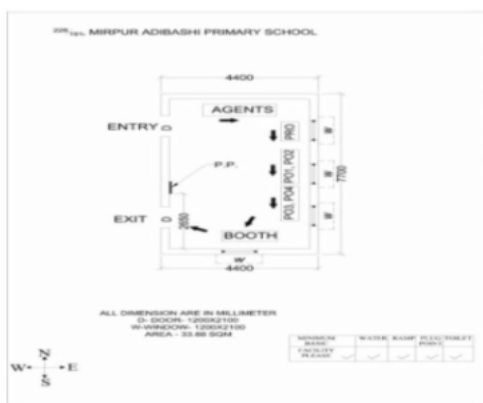

নির্বাচক নিবন্ধন আধিকারিকের স্বাক্ষর

Nazri Naksha

Google Map View

Polling Station Building Front View

Polling Station Front View

Cad View

Key MAP View

1 নাম : মুনিস্বামী ভাঙ্কর পিতার নাম: গঙ্গাধর মুনিস্বামী বাড়ির নং : এন005 বয়স : 64 লিঙ্গ : পুরুষ	JQM2093789 ফটো উপলব্ধ	2 নাম : ডি রাজ রাও পিতার নাম: ডি নারায়ন রাও বাড়ির নং : n0352 বয়স : 42 লিঙ্গ : পুরুষ	JQM2407815 ফটো উপলব্ধ	3 নাম : নেহা নিসা পিতার নাম: সীতারামা বাড়ির নং : 250 বয়স : 30 লিঙ্গ : মহিলা	YNG1767722 ফটো উপলব্ধ
4 নাম : মুসলিমা বিবি স্বামীর নাম: মুশলিম শা বাড়ির নং : এন0765 বয়স : 40 লিঙ্গ : মহিলা	YNG1197391 ফটো উপলব্ধ	5 নাম : সুহসিস পিতার নাম: শ্যামলাল মণ্ডল বাড়ির নং : n0346 বয়স : 65 লিঙ্গ : পুরুষ	JQM002352 ফটো উপলব্ধ	6 নাম : স্বপ্না মন্ডল স্বামীর নাম: গুহাশীষ মন্ডল বাড়ির নং : n0346 বয়স : 62 লিঙ্গ : মহিলা	YNG1197292 ফটো উপলব্ধ
7 নাম : পল্লবী সিংহ আচার্য স্বামীর নাম: দেবশীষ আচার্য বাড়ির নং : N0055 বয়স : 25 লিঙ্গ : মহিলা	YNG2206068 ফটো উপলব্ধ	8 নাম : দেবশীষ আচার্য পিতার নাম: গঙ্গাধর আচার্য বাড়ির নং : এন024 বয়স : 38 লিঙ্গ : পুরুষ	YNG1196906 ফটো উপলব্ধ	9 নাম : গঙ্গাধর আচার্য পিতার নাম: রামচন্দ্র আচার্য বাড়ির নং : এন070 বয়স : 64 লিঙ্গ : পুরুষ	WB/32/226/006645 ফটো উপলব্ধ
10 নাম : আশালতা আচার্য স্বামীর নাম: গঙ্গাধর আচার্য বাড়ির নং : এন070 বয়স : 56 লিঙ্গ : মহিলা	WB/32/226/006642 ফটো উপলব্ধ	11 নাম : প্রনব কুমার কুণ্ডু পিতার নাম: প্রফুল্ল কুমার কুণ্ডু বাড়ির নং : এন040 বয়স : 80 লিঙ্গ : পুরুষ	JQM2092708 ফটো উপলব্ধ	12 নাম : গঙ্গা কুণ্ডু স্বামীর নাম: প্রনব কুমার কুণ্ডু বাড়ির নং : এন041 বয়স : 76 লিঙ্গ : মহিলা	JQM2092716 ফটো উপলব্ধ
13 নাম : প্রতিম কুণ্ডু পিতার নাম: পীযুষ কুণ্ডু বাড়ির নং : এন042 বয়স : 39 লিঙ্গ : পুরুষ	JQM2407708 ফটো উপলব্ধ	14 নাম : পীযুষ কুণ্ডু পিতার নাম: প্রফুল্ল কুমার কুণ্ডু বাড়ির নং : এন043 বয়স : 78 লিঙ্গ : পুরুষ	WB/32/224/075163 ফটো উপলব্ধ	15 নাম : সীমা কুণ্ডু স্বামীর নাম: পীযুষ কুণ্ডু বাড়ির নং : এন044 বয়স : 69 লিঙ্গ : মহিলা	WB/32/224/075162 ফটো উপলব্ধ
16 নাম : পঙ্কজ কর পিতার নাম: শচীন্দ্র কর বাড়ির নং : এন045 বয়স : 71 লিঙ্গ : পুরুষ	WB/32/226/006436 ফটো উপলব্ধ	17 নাম : সংযুক্তা কর স্বামীর নাম: পঙ্কজ কর বাড়ির নং : এন046 বয়স : 58 লিঙ্গ : মহিলা	WB/32/226/006435 ফটো উপলব্ধ	18 নাম : শিবাবীষ কর পিতার নাম: পঙ্কজ কর বাড়ির নং : এন047 বয়স : 37 লিঙ্গ : পুরুষ	YNG1196872 ফটো উপলব্ধ
19 নাম : চন্দন কুমার কর পিতার নাম: গোপীরঞ্জন কর বাড়ির নং : এন049 বয়স : 53 লিঙ্গ : পুরুষ	YNG1286889 ফটো উপলব্ধ	20 নাম : মায়ী বানি কর্মকার স্বামীর নাম: গোবিন্দা কর্মকার বাড়ির নং : এন073 বয়স : 41 লিঙ্গ : মহিলা	YNG2017028 ফটো উপলব্ধ	21 নাম : বিশ্বজিৎ কর্মকার পিতার নাম: গোবিন্দা কর্মকার বাড়ির নং : n0823 বয়স : 41 লিঙ্গ : পুরুষ	YNG1952985 ফটো উপলব্ধ
22 নাম : সোমসুত্রো কর্মকার পিতার নাম: বিশ্বজিৎ কর্মকার বাড়ির নং : এন0823 বয়স : 21 লিঙ্গ : পুরুষ	YNG2557809 ফটো উপলব্ধ	23 নাম : পূর্ণিমা কাচারী (সাহা) স্বামীর নাম: কার্তিক চন্দ্র কাচারী বাড়ির নং : পশ্চিম পাথরী বয়স : 60 লিঙ্গ : মহিলা	YNG1287630 ফটো উপলব্ধ	24 নাম : রুমা কাড়ার পিতার নাম: কার্তিক চন্দ্র কাড়ার বাড়ির নং : 297 বয়স : 49 লিঙ্গ : মহিলা	YNG1399849 ফটো উপলব্ধ
25 নাম : ভরত কাড়ার পিতার নাম: কার্তিক কাড়ার বাড়ির নং : 297 বয়স : 52 লিঙ্গ : পুরুষ	JQM2408276 ফটো উপলব্ধ	26 নাম : জয়শ্রী কাড়ার স্বামীর নাম: ভরত কাড়ার বাড়ির নং : 297 বয়স : 48 লিঙ্গ : মহিলা	YNG1674886 ফটো উপলব্ধ	27 নাম : শীতল কাঁরার পিতার নাম: তারক কাঁরার বাড়ির নং : n0474 বয়স : 64 লিঙ্গ : পুরুষ	YNG1486356 ফটো উপলব্ধ
28 নাম : সীমা কাঁরার স্বামীর নাম: শীতল কাঁরার বাড়ির নং : n0474 বয়স : 55 লিঙ্গ : মহিলা	YNG1486364 ফটো উপলব্ধ	29 নাম : সৌম্যশ্রী কাঁরার পিতার নাম: শীতল কাঁরার বাড়ির নং : n0474 বয়স : 33 লিঙ্গ : মহিলা	YNG1486372 ফটো উপলব্ধ	30 নাম : সৌম্যজীত কাঁরার পিতার নাম: শীতল কাঁরার বাড়ির নং : ঘাঘরা বয়স : 23 লিঙ্গ : পুরুষ	YNG2472629 ফটো উপলব্ধ