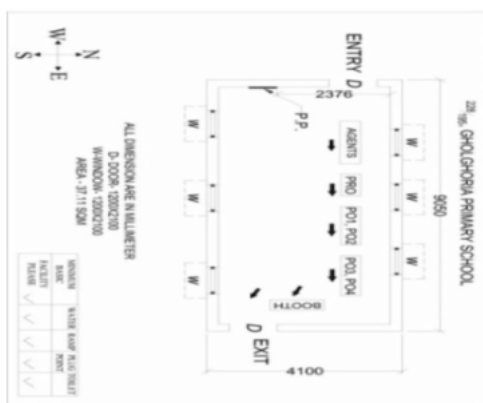

নির্বাচক নিবন্ধন আধিকারিকের স্বাক্ষর

Nazri Naksha

Google Map View

Polling Station Building Front View

Polling Station Front View

Cad View

Key MAP View

1 নাম : পি সান্তা কুমারী স্বামীর নাম: পি জগন্নাথ রাও বাড়ির নং : n0661 বয়স : 71 লিঙ্গ : মহিলা	YNG1603844	ফটো উপলব্ধ	Q 2 নাম : কে.তেজশ্বরী স্বামীর নাম: কে.চন্দ্রশেখর রাও বাড়ির নং : বয়স : 41 লিঙ্গ : মহিলা	YNG1855774	ফটো উপলব্ধ	3 নাম : কে ভি রামানা মূর্তি পিতার নাম: কে রামাইয়া বাড়ির নং : n0763 বয়স : 56 লিঙ্গ : পুরুষ	YNG1625268	ফটো উপলব্ধ
4 নাম : কে ভি লীলাবতী স্বামীর নাম: কে ভি রামানা মূর্তি বাড়ির নং : n0762 বয়স : 48 লিঙ্গ : মহিলা	YNG1625276	ফটো উপলব্ধ	5 নাম : কে.রুপা দেবী স্বামীর নাম: কে. রমেশ দেবী বাড়ির নং : n0166 বয়স : 39 লিঙ্গ : মহিলা	YNG1855766	ফটো উপলব্ধ	6 নাম : কুমারী প্রিয়া পিতার নাম: রাম মোহন বেরা বাড়ির নং : নীঅর ক্যানাল পর্ই কথ মিল বয়স : 36 লিঙ্গ : মহিলা	YNG1488147	ফটো উপলব্ধ
7 নাম : কা চরণ পিতার নাম: কা রী রমন মূর্তি বাড়ির নং : বুলবুলচতী বয়স : 23 লিঙ্গ : পুরুষ	YNG2397370	ফটো উপলব্ধ	8 নাম : সি এইচ গ্রীষ্মা স্বামীর নাম: সি এইচ ইউ রাও বাড়ির নং : n0951 বয়স : 39 লিঙ্গ : মহিলা	YNG1941699	ফটো উপলব্ধ	9 নাম : সি এইচ উমা মহেশ্বর রাও পিতার নাম: লেট সি এইচ রামুলু বাড়ির নং : এইচ পি গ্যাস গোড়াউন বয়স : 49 লিঙ্গ : পুরুষ	YNG1941681	ফটো উপলব্ধ
10 নাম : রিতা স্বামীর নাম: ভোলা লাল বাড়ির নং : পুট 67 বয়স : 55 লিঙ্গ : মহিলা	YNG2368249	ফটো উপলব্ধ	11 নাম : অপর্ণা (দে)পাত্র স্বামীর নাম: গৌতম পাত্র বাড়ির নং : n0725 বয়স : 44 লিঙ্গ : মহিলা	YNG1038108	ফটো উপলব্ধ	12 নাম : বরিচেষ্টী হরিনাথ রাও পিতার নাম: বরিচেষ্টী কৃষ্ণ রাও বাড়ির নং : গোপালনগর বয়স : 65 লিঙ্গ : পুরুষ	NUO2870152	ফটো উপলব্ধ
13 নাম : ললিত আচার্য্য পিতার নাম: পবিত্র আচার্য্য বাড়ির নং : এন0072 বয়স : 29 লিঙ্গ : পুরুষ	YNG2381978	ফটো উপলব্ধ	14 নাম : মধুমিতা আদক স্বামীর নাম: শ্যামসুন্দর আদক বাড়ির নং : n0638 বয়স : 46 লিঙ্গ : মহিলা	YNG1603646	ফটো উপলব্ধ	15 নাম : সত্যসুন্দর আদক পিতার নাম: অজিত আদক বাড়ির নং : n0639 বয়স : 47 লিঙ্গ : পুরুষ	YNG1603653	ফটো উপলব্ধ
Q 16 নাম : মেরা বেহারা পিতার নাম: গোপাল বেহারা বাড়ির নং : এন0125 বয়স : 31 লিঙ্গ : মহিলা	NUO2157113	ফটো উপলব্ধ	17 নাম : ভারতী আর্জী স্বামীর নাম: রামু আর্জী বাড়ির নং : এন0125 বয়স : 49 লিঙ্গ : মহিলা	NUO1858646	ফটো উপলব্ধ	Q 18 নাম : সাধনা দেবী স্বামীর নাম: জে এম দেবী বাড়ির নং : এন0125 বয়স : 32 লিঙ্গ : মহিলা	YNG2454908	ফটো উপলব্ধ
19 নাম : কাজল নিমাই পিতার নাম: ঘনশ্যাম নিমাই বাড়ির নং : এন0125 বয়স : 32 লিঙ্গ : মহিলা	YNG1627298	ফটো উপলব্ধ	20 নাম : স্নোতা চক্রবর্তী (মুখার্জী) স্বামীর নাম: অতীক চক্রবর্তী বাড়ির নং : n0675 বয়স : 38 লিঙ্গ : মহিলা	YNG1603976	ফটো উপলব্ধ	21 নাম : রাম রাও এম পিতার নাম: ডালিয়া এম বাড়ির নং : n0627 বয়স : 75 লিঙ্গ : পুরুষ	YNG1769686	ফটো উপলব্ধ
22 নাম : রুপা এম স্বামীর নাম: ভেক্ট রাও এম বাড়ির নং : n0675 বয়স : 42 লিঙ্গ : মহিলা	YNG1769702	ফটো উপলব্ধ	23 নাম : ভেক্ট রাও এম পিতার নাম: রামা রাও এম বাড়ির নং : n0616 বয়স : 46 লিঙ্গ : পুরুষ	YNG1769660	ফটো উপলব্ধ	24 নাম : এ কমলা স্বামীর নাম: এ মাধব রাও বাড়ির নং : এন0078 বয়স : 60 লিঙ্গ : মহিলা	YNG2375954	ফটো উপলব্ধ
25 নাম : ভি রোহিনী কুমার পিতার নাম: ব্যাকারানম কমাইয়া পনটলু বাড়ির নং : ফ্ল্যাট নং.311,ব্লক-এ বয়স : 70 লিঙ্গ : পুরুষ	YNG2506343	ফটো উপলব্ধ	26 নাম : ভি ভি এস গৌরী স্বামীর নাম: ভি আর কুমার বাড়ির নং : এন0779 বয়স : 63 লিঙ্গ : মহিলা	YNG2506335	ফটো উপলব্ধ	27 নাম : কে.রমেশ কুমার পিতার নাম: কে.এ রাজু বাড়ির নং : n0111 বয়স : 47 লিঙ্গ : পুরুষ	YNG1855824	ফটো উপলব্ধ
28 নাম : ভি ভরদ্বাজ পিতার নাম: ভি আর কুমার বাড়ির নং : এন0777 বয়স : 32 লিঙ্গ : পুরুষ	NUO1883842	ফটো উপলব্ধ	29 নাম : দীপক কুমার পিতার নাম: অবধ কিশোর সিংহ বাড়ির নং : নং047 বয়স : 56 লিঙ্গ : পুরুষ	YNG2018810	ফটো উপলব্ধ	30 নাম : ডি.কিরন কুমারী স্বামীর নাম: ডি.শ্যামসুন্দর রাও বাড়ির নং : n0901 বয়স : 49 লিঙ্গ : মহিলা	YNG1855816	ফটো উপলব্ধ