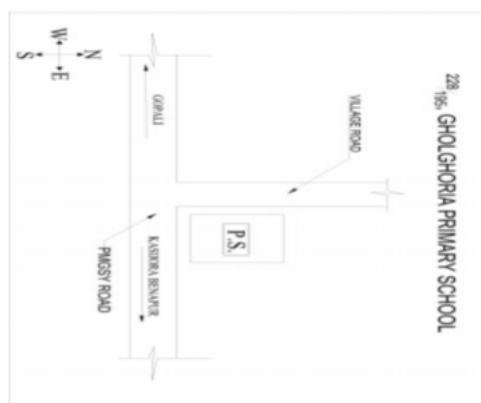

নির্বাচক নিবন্ধন আধিকারিকের স্বাক্ষর

Nazri Naksha

Google Map View

Polling Station Building Front View

Polling Station Front View

Cad View

Key MAP View

1 নাম : পি সান্তা কুমারী স্বামীর নাম: পি জগন্নাথ রাও বাড়ির নং : n0661 বয়স : 71 লিঙ্গ : মহিলা	YNG1603844	ফটো উপলব্ধ	Q 2 নাম : কে.তেজশ্বরী স্বামীর নাম: কে.চন্দ্রশেখর রাও বাড়ির নং : বয়স : 41 লিঙ্গ : মহিলা	YNG1855774	ফটো উপলব্ধ	3 নাম : কে ভি রামানা মূর্তি পিতার নাম: কে রামাইয়া বাড়ির নং : n0763 বয়স : 56 লিঙ্গ : পুরুষ	YNG1625268	ফটো উপলব্ধ
4 নাম : কে ভি লীলাবতী স্বামীর নাম: কে ভি রামানা মূর্তি বাড়ির নং : n0762 বয়স : 48 লিঙ্গ : মহিলা	YNG1625276	ফটো উপলব্ধ	5 নাম : কে.রুপা দেবী স্বামীর নাম: কে. রমেশ দেবী বাড়ির নং : n0166 বয়স : 39 লিঙ্গ : মহিলা	YNG1855766	ফটো উপলব্ধ	6 নাম : কুমারী প্রিয়া পিতার নাম: রাম মোহন বেরা বাড়ির নং : নীঅর ক্যানাল পর্ই কথ মিল বয়স : 36 লিঙ্গ : মহিলা	YNG1488147	ফটো উপলব্ধ
7 নাম : কা চরণ পিতার নাম: কা রী রমন মূর্তি বাড়ির নং : বুলবুলচতী বয়স : 23 লিঙ্গ : পুরুষ	YNG2397370	ফটো উপলব্ধ	8 নাম : সি এইচ গ্রীষ্মা স্বামীর নাম: সি এইচ ইউ রাও বাড়ির নং : n0951 বয়স : 39 লিঙ্গ : মহিলা	YNG1941699	ফটো উপলব্ধ	9 নাম : সি এইচ উমা মহেশ্বর রাও পিতার নাম: লেট সি এইচ রামুলু বাড়ির নং : এইচ পি গ্যাস গোড়াউন বয়স : 49 লিঙ্গ : পুরুষ	YNG1941681	ফটো উপলব্ধ
10 নাম : রিতা স্বামীর নাম: ভোলা লাল বাড়ির নং : পুট 67 বয়স : 55 লিঙ্গ : মহিলা	YNG2368249	ফটো উপলব্ধ	11 নাম : অপর্ণা (দে)পাত্র স্বামীর নাম: গৌতম পাত্র বাড়ির নং : n0725 বয়স : 44 লিঙ্গ : মহিলা	YNG1038108	ফটো উপলব্ধ	12 নাম : বরিচেষ্টী হরিনাথ রাও পিতার নাম: বরিচেষ্টী কৃষ্ণ রাও বাড়ির নং : গোপালনগর বয়স : 65 লিঙ্গ : পুরুষ	NUO2870152	ফটো উপলব্ধ
13 নাম : ললিত আচার্য্য পিতার নাম: পবিত্র আচার্য্য বাড়ির নং : এন0072 বয়স : 29 লিঙ্গ : পুরুষ	YNG2381978	ফটো উপলব্ধ	14 নাম : মধুমিতা আদক স্বামীর নাম: শ্যামসুন্দর আদক বাড়ির নং : n0638 বয়স : 46 লিঙ্গ : মহিলা	YNG1603646	ফটো উপলব্ধ	15 নাম : সত্যসুন্দর আদক পিতার নাম: অজিত আদক বাড়ির নং : n0639 বয়স : 47 লিঙ্গ : পুরুষ	YNG1603653	ফটো উপলব্ধ
Q 16 নাম : মেরা বেহারা পিতার নাম: গোপাল বেহারা বাড়ির নং : এন0125 বয়স : 31 লিঙ্গ : মহিলা	NUO2157113	ফটো উপলব্ধ	17 নাম : ভারতী আর্জী স্বামীর নাম: রামু আর্জী বাড়ির নং : এন0125 বয়স : 49 লিঙ্গ : মহিলা	NUO1858646	ফটো উপলব্ধ	Q 18 নাম : সাধনা দেবী স্বামীর নাম: জে এম দেবী বাড়ির নং : এন0125 বয়স : 32 লিঙ্গ : মহিলা	YNG2454908	ফটো উপলব্ধ
19 নাম : কাজল নিমাই পিতার নাম: ঘনশ্যাম নিমাই বাড়ির নং : এন0125 বয়স : 32 লিঙ্গ : মহিলা	YNG1627298	ফটো উপলব্ধ	20 নাম : স্নোতা চক্রবর্তী (মুখার্জী) স্বামীর নাম: অতীক চক্রবর্তী বাড়ির নং : n0675 বয়স : 38 লিঙ্গ : মহিলা	YNG1603976	ফটো উপলব্ধ	21 নাম : রাম রাও এম পিতার নাম: ডালিয়া এম বাড়ির নং : n0627 বয়স : 75 লিঙ্গ : পুরুষ	YNG1769686	ফটো উপলব্ধ
22 নাম : রুপা এম স্বামীর নাম: ভেক্ট রাও এম বাড়ির নং : n0675 বয়স : 42 লিঙ্গ : মহিলা	YNG1769702	ফটো উপলব্ধ	23 নাম : ভেক্ট রাও এম পিতার নাম: রামা রাও এম বাড়ির নং : n0616 বয়স : 46 লিঙ্গ : পুরুষ	YNG1769660	ফটো উপলব্ধ	24 নাম : এ কমলা স্বামীর নাম: এ মাধব রাও বাড়ির নং : এন0078 বয়স : 60 লিঙ্গ : মহিলা	YNG2375954	ফটো উপলব্ধ
25 নাম : ভি রোহিনী কুমার পিতার নাম: ব্যাকারানম কমাইয়া পনটলু বাড়ির নং : ফ্ল্যাট নং.311,ব্লক-এ বয়স : 70 লিঙ্গ : পুরুষ	YNG2506343	ফটো উপলব্ধ	26 নাম : ভি ভি এস গৌরী স্বামীর নাম: ভি আর কুমার বাড়ির নং : এন0779 বয়স : 63 লিঙ্গ : মহিলা	YNG2506335	ফটো উপলব্ধ	27 নাম : কে.রমেশ কুমার পিতার নাম: কে.এ রাজু বাড়ির নং : n0111 বয়স : 47 লিঙ্গ : পুরুষ	YNG1855824	ফটো উপলব্ধ
28 নাম : ভি ভরদ্বাজ পিতার নাম: ভি আর কুমার বাড়ির নং : এন0777 বয়স : 32 লিঙ্গ : পুরুষ	NUO1883842	ফটো উপলব্ধ	29 নাম : দীপক কুমার পিতার নাম: অবধ কিশোর সিংহ বাড়ির নং : নং047 বয়স : 56 লিঙ্গ : পুরুষ	YNG2018810	ফটো উপলব্ধ	30 নাম : ডি.কিরন কুমারী স্বামীর নাম: ডি.শ্যামসুন্দর রাও বাড়ির নং : n0901 বয়স : 49 লিঙ্গ : মহিলা	YNG1855816	ফটো উপলব্ধ