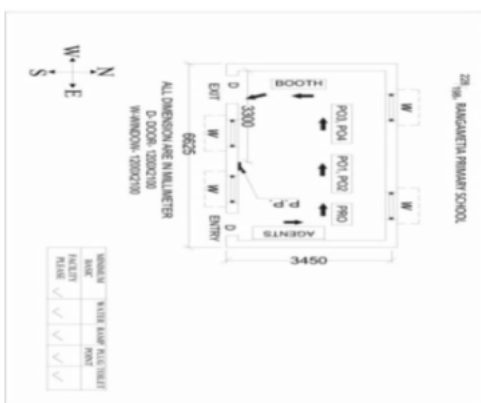

নির্বাচক নিবন্ধন আধিকারিকের স্বাক্ষর

Nazri Naksha

Google Map View

Polling Station Building Front View

Polling Station Front View

Cad View

Key MAP View

1 নাম : রুমা বসু (আদিত্য) স্বামীর নাম: পথিক আদিত্য বাড়ির নং : n0008 বয়স : 36 লিঙ্গ : মহিলা	YNG1072404 ফটো উপলব্ধ	2 নাম : পথিক আদিত্য পিতার নাম: অশ্বিনী আদিত্য বাড়ির নং : n0008 বয়স : 39 লিঙ্গ : পুরুষ	YNG1072487 ফটো উপলব্ধ	3 নাম : অর্চনা আদিত্য স্বামীর নাম: অশ্বিনী আদিত্য বাড়ির নং : n0008 বয়স : 57 লিঙ্গ : মহিলা	WB/32/226/027396 ফটো উপলব্ধ
4 নাম : পঞ্চানন আদিত্য পিতার নাম: কালীপদ আদিত্য বাড়ির নং : n0010 বয়স : 47 লিঙ্গ : পুরুষ	YNG2254779 ফটো উপলব্ধ	5 নাম : অশ্বিনী আদিত্য পিতার নাম: রতিনাথ আদিত্য বাড়ির নং : n0008 বয়স : 64 লিঙ্গ : পুরুষ	WB/32/226/027395 ফটো উপলব্ধ	6 নাম : তারক নাথ আদিত্য পিতার নাম: অশোক কুমার আদিত্য বাড়ির নং : n0001 বয়স : 43 লিঙ্গ : পুরুষ	JQM2410579 ফটো উপলব্ধ
7 নাম : পার্বতী আদিত্য স্বামীর নাম: অশোক আদিত্য বাড়ির নং : n0001 বয়স : 60 লিঙ্গ : মহিলা	WB/32/226/027442 ফটো উপলব্ধ	8 নাম : দেবনাথ আদিত্য পিতার নাম: অজয় আদিত্য বাড়ির নং : n0001 বয়স : 36 লিঙ্গ : পুরুষ	YNG1200054 ফটো উপলব্ধ	9 নাম : বিশ্বনাথ আদিত্য পিতার নাম: অজয় আদিত্য বাড়ির নং : n0001 বয়স : 38 লিঙ্গ : পুরুষ	YNG0812529 ফটো উপলব্ধ
10 নাম : তপতী আদিত্য স্বামীর নাম: অজয় আদিত্য বাড়ির নং : n0001 বয়স : 56 লিঙ্গ : মহিলা	WB/32/226/027441 ফটো উপলব্ধ	11 নাম : সন্দীপ আদিত্য পিতার নাম: পঞ্চানন আদিত্য বাড়ির নং : এন001 বয়স : 23 লিঙ্গ : পুরুষ	YNG2346070 ফটো উপলব্ধ	12 নাম : সৈকত ভূঞা পিতার নাম: জয়ন্ত ভূঞা বাড়ির নং : এন001 বয়স : 23 লিঙ্গ : পুরুষ	YNG2346112 ফটো উপলব্ধ
13 নাম : অজয় আদিত্য পিতার নাম: হেমন্ত আদিত্য বাড়ির নং : n0001 বয়স : 63 লিঙ্গ : পুরুষ	WB/32/226/027440 ফটো উপলব্ধ	14 নাম : অশোক কুমার আদিত্য পিতার নাম: হেমন্ত আদিত্য বাড়ির নং : n0001 বয়স : 66 লিঙ্গ : পুরুষ	WB/32/226/027144 ফটো উপলব্ধ	15 নাম : সঞ্জিত আদিত্য পিতার নাম: স্বপন আদিত্য বাড়ির নং : এন0010 বয়স : 24 লিঙ্গ : পুরুষ	YNG2279891 ফটো উপলব্ধ
16 নাম : সতী সিং স্বামীর নাম: রাজু সিং বাড়ির নং : n0010 বয়স : 31 লিঙ্গ : মহিলা	YNG1676964 ফটো উপলব্ধ	17 নাম : রাজু সিং পিতার নাম: দিননাথ সিং বাড়ির নং : n0010 বয়স : 23 লিঙ্গ : পুরুষ	YNG1676980 ফটো উপলব্ধ	18 নাম : রুমা আদিত্য স্বামীর নাম: পঞ্চানন আদিত্য বাড়ির নং : n0010 বয়স : 35 লিঙ্গ : মহিলা	YNG1605104 ফটো উপলব্ধ
19 নাম : কমলা আদিত্য স্বামীর নাম: সমরেশ আদিত্য বাড়ির নং : n0010 বয়স : 38 লিঙ্গ : মহিলা	YNG1072438 ফটো উপলব্ধ	20 নাম : সমরেশ আদিত্য পিতার নাম: কালীপদ আদিত্য বাড়ির নং : n0010 বয়স : 55 লিঙ্গ : পুরুষ	WB/32/226/027414 ফটো উপলব্ধ	21 নাম : সন্ধ্যা আদিত্য স্বামীর নাম: ভবেশ আদিত্য বাড়ির নং : n0010 বয়স : 58 লিঙ্গ : মহিলা	WB/32/226/027372 ফটো উপলব্ধ
22 নাম : ভবেশ আদিত্য পিতার নাম: কালীপদ আদিত্য বাড়ির নং : n0010 বয়স : 62 লিঙ্গ : পুরুষ	WB/32/226/027218 ফটো উপলব্ধ	23 নাম : কালিন্দী আদিত্য স্বামীর নাম: কালীপদ আদিত্য বাড়ির নং : n0010 বয়স : 79 লিঙ্গ : মহিলা	WB/32/226/027374 ফটো উপলব্ধ	24 নাম : বাপ্পা আদিত্য পিতার নাম: কানাইলাল আদিত্য বাড়ির নং : n0009 বয়স : 34 লিঙ্গ : পুরুষ	YNG1374347 ফটো উপলব্ধ
25 নাম : মল্লিকা আদিত্য স্বামীর নাম: কানাই আদিত্য বাড়ির নং : n0009 বয়স : 55 লিঙ্গ : মহিলা	WB/32/226/027397 ফটো উপলব্ধ	26 নাম : কানাই আদিত্য পিতার নাম: কঙ্কন আদিত্য বাড়ির নং : n0009 বয়স : 58 লিঙ্গ : পুরুষ	WB/32/226/027146 ফটো উপলব্ধ	27 নাম : শ্যামল আদিত্য পিতার নাম: মানস আদিত্য বাড়ির নং : n0009 বয়স : 33 লিঙ্গ : পুরুষ	YNG1374370 ফটো উপলব্ধ
28 নাম : অমল আদিত্য পিতার নাম: মানস আদিত্য বাড়ির নং : n0009 বয়স : 39 লিঙ্গ : পুরুষ	YNG1072545 ফটো উপলব্ধ	29 নাম : স্বর্ণা আদিত্য স্বামীর নাম: মানস আদিত্য বাড়ির নং : n0009 বয়স : 57 লিঙ্গ : মহিলা	WB/32/226/027387 ফটো উপলব্ধ	30 নাম : মানস আদিত্য পিতার নাম: কঙ্কন আদিত্য বাড়ির নং : n0009 বয়স : 60 লিঙ্গ : পুরুষ	WB/32/226/027385 ফটো উপলব্ধ