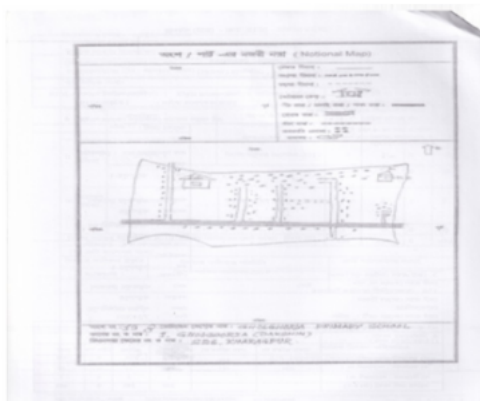

নির্বাচক নিবন্ধন আধিকারিকের স্বাক্ষর

Nazri Naksha

Google Map View

Polling Station Building Front View

Polling Station Front View

Cad View

Key MAP View

1 নাম : রুমা বসু (আদিত্য) স্বামীর নাম: পথিক আদিত্য বাড়ির নং : n0008 বয়স : 36 লিঙ্গ : মহিলা	YNG1072404 ফটো উপলব্ধ	2 নাম : পথিক আদিত্য পিতার নাম: অশ্বিনী আদিত্য বাড়ির নং : n0008 বয়স : 39 লিঙ্গ : পুরুষ	YNG1072487 ফটো উপলব্ধ	3 নাম : অর্চনা আদিত্য স্বামীর নাম: অশ্বিনী আদিত্য বাড়ির নং : n0008 বয়স : 57 লিঙ্গ : মহিলা	WB/32/226/027396 ফটো উপলব্ধ
4 নাম : পঞ্চানন আদিত্য পিতার নাম: কালীপদ আদিত্য বাড়ির নং : n0010 বয়স : 47 লিঙ্গ : পুরুষ	YNG2254779 ফটো উপলব্ধ	5 নাম : অশ্বিনী আদিত্য পিতার নাম: রতিনাথ আদিত্য বাড়ির নং : n0008 বয়স : 64 লিঙ্গ : পুরুষ	WB/32/226/027395 ফটো উপলব্ধ	6 নাম : তারক নাথ আদিত্য পিতার নাম: অশোক কুমার আদিত্য বাড়ির নং : n0001 বয়স : 43 লিঙ্গ : পুরুষ	JQM2410579 ফটো উপলব্ধ
7 নাম : পার্বতী আদিত্য স্বামীর নাম: অশোক আদিত্য বাড়ির নং : n0001 বয়স : 60 লিঙ্গ : মহিলা	WB/32/226/027442 ফটো উপলব্ধ	8 নাম : দেবনাথ আদিত্য পিতার নাম: অজয় আদিত্য বাড়ির নং : n0001 বয়স : 36 লিঙ্গ : পুরুষ	YNG1200054 ফটো উপলব্ধ	9 নাম : বিশ্বনাথ আদিত্য পিতার নাম: অজয় আদিত্য বাড়ির নং : n0001 বয়স : 38 লিঙ্গ : পুরুষ	YNG0812529 ফটো উপলব্ধ
10 নাম : তপতী আদিত্য স্বামীর নাম: অজয় আদিত্য বাড়ির নং : n0001 বয়স : 56 লিঙ্গ : মহিলা	WB/32/226/027441 ফটো উপলব্ধ	11 নাম : সন্দীপ আদিত্য পিতার নাম: পঞ্চানন আদিত্য বাড়ির নং : এন001 বয়স : 23 লিঙ্গ : পুরুষ	YNG2346070 ফটো উপলব্ধ	12 নাম : সৈকত ভূঞা পিতার নাম: জয়ন্ত ভূঞা বাড়ির নং : এন001 বয়স : 23 লিঙ্গ : পুরুষ	YNG2346112 ফটো উপলব্ধ
13 নাম : অজয় আদিত্য পিতার নাম: হেমন্ত আদিত্য বাড়ির নং : n0001 বয়স : 63 লিঙ্গ : পুরুষ	WB/32/226/027440 ফটো উপলব্ধ	14 নাম : অশোক কুমার আদিত্য পিতার নাম: হেমন্ত আদিত্য বাড়ির নং : n0001 বয়স : 66 লিঙ্গ : পুরুষ	WB/32/226/027144 ফটো উপলব্ধ	15 নাম : সঞ্জিত আদিত্য পিতার নাম: স্বপন আদিত্য বাড়ির নং : এন0010 বয়স : 24 লিঙ্গ : পুরুষ	YNG2279891 ফটো উপলব্ধ
16 নাম : সতী সিং স্বামীর নাম: রাজু সিং বাড়ির নং : n0010 বয়স : 31 লিঙ্গ : মহিলা	YNG1676964 ফটো উপলব্ধ	17 নাম : রাজু সিং পিতার নাম: দিননাথ সিং বাড়ির নং : n0010 বয়স : 23 লিঙ্গ : পুরুষ	YNG1676980 ফটো উপলব্ধ	18 নাম : রুমা আদিত্য স্বামীর নাম: পঞ্চানন আদিত্য বাড়ির নং : n0010 বয়স : 35 লিঙ্গ : মহিলা	YNG1605104 ফটো উপলব্ধ
19 নাম : কমলা আদিত্য স্বামীর নাম: সমরেশ আদিত্য বাড়ির নং : n0010 বয়স : 38 লিঙ্গ : মহিলা	YNG1072438 ফটো উপলব্ধ	20 নাম : সমরেশ আদিত্য পিতার নাম: কালীপদ আদিত্য বাড়ির নং : n0010 বয়স : 55 লিঙ্গ : পুরুষ	WB/32/226/027414 ফটো উপলব্ধ	21 নাম : সন্ধ্যা আদিত্য স্বামীর নাম: ভবেশ আদিত্য বাড়ির নং : n0010 বয়স : 58 লিঙ্গ : মহিলা	WB/32/226/027372 ফটো উপলব্ধ
22 নাম : ভবেশ আদিত্য পিতার নাম: কালীপদ আদিত্য বাড়ির নং : n0010 বয়স : 62 লিঙ্গ : পুরুষ	WB/32/226/027218 ফটো উপলব্ধ	23 নাম : কালিন্দী আদিত্য স্বামীর নাম: কালীপদ আদিত্য বাড়ির নং : n0010 বয়স : 79 লিঙ্গ : মহিলা	WB/32/226/027374 ফটো উপলব্ধ	24 নাম : বাপ্পা আদিত্য পিতার নাম: কানাইলাল আদিত্য বাড়ির নং : n0009 বয়স : 34 লিঙ্গ : পুরুষ	YNG1374347 ফটো উপলব্ধ
25 নাম : মল্লিকা আদিত্য স্বামীর নাম: কানাই আদিত্য বাড়ির নং : n0009 বয়স : 55 লিঙ্গ : মহিলা	WB/32/226/027397 ফটো উপলব্ধ	26 নাম : কানাই আদিত্য পিতার নাম: কঙ্কন আদিত্য বাড়ির নং : n0009 বয়স : 58 লিঙ্গ : পুরুষ	WB/32/226/027146 ফটো উপলব্ধ	27 নাম : শ্যামল আদিত্য পিতার নাম: মানস আদিত্য বাড়ির নং : n0009 বয়স : 33 লিঙ্গ : পুরুষ	YNG1374370 ফটো উপলব্ধ
28 নাম : অমল আদিত্য পিতার নাম: মানস আদিত্য বাড়ির নং : n0009 বয়স : 39 লিঙ্গ : পুরুষ	YNG1072545 ফটো উপলব্ধ	29 নাম : স্বর্ণা আদিত্য স্বামীর নাম: মানস আদিত্য বাড়ির নং : n0009 বয়স : 57 লিঙ্গ : মহিলা	WB/32/226/027387 ফটো উপলব্ধ	30 নাম : মানস আদিত্য পিতার নাম: কঙ্কন আদিত্য বাড়ির নং : n0009 বয়স : 60 লিঙ্গ : পুরুষ	WB/32/226/027385 ফটো উপলব্ধ