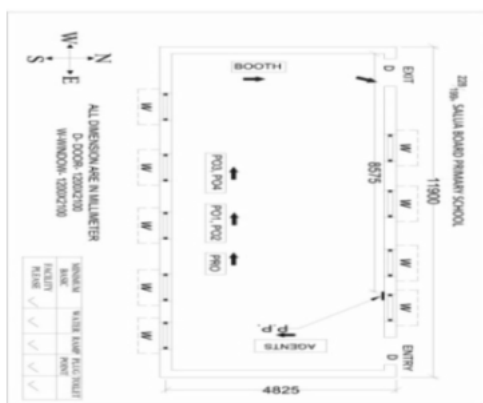

নির্বাচক নিবন্ধন আধিকারিকের স্বাক্ষর

Nazri Naksha

Google Map View

Polling Station Building Front View

Polling Station Front View

Cad View

Key MAP View

1 নাম : রুপালী টুডু স্বামীর নাম: চন্দু টুডু বাড়ির নং : n0120 বয়স : 32 লিঙ্গ : মহিলা	YNG1605252	ফটো উপলব্ধ	2 নাম : অষ্ঠমী মূর্মা টুডু স্বামীর নাম: শ্রীনাথ টুডু বাড়ির নং : N0014 বয়স : 27 লিঙ্গ : মহিলা	YNG2219236	ফটো উপলব্ধ	3 নাম : সোনালী দোলাই স্বামীর নাম: স্বপন দোলাই বাড়ির নং : এন0100 বয়স : 27 লিঙ্গ : মহিলা	YNG2279685	ফটো উপলব্ধ
4 নাম : কাঞ্চন নায়েক পিতার নাম: জিতেন নায়েক বাড়ির নং : অযোধ্যাগড় বয়স : 29 লিঙ্গ : পুরুষ	YNG1857200	ফটো উপলব্ধ	5 নাম : বাপ্পা নায়েক মায়ের নাম: গঙ্গা নায়েক বাড়ির নং : n0121 বয়স : 30 লিঙ্গ : পুরুষ	YNG1857168	ফটো উপলব্ধ	6 নাম : গঙ্গা নায়েক স্বামীর নাম: জীতেন নায়েক বাড়ির নং : n0121 বয়স : 46 লিঙ্গ : মহিলা	YNG1605278	ফটো উপলব্ধ
7 নাম : অভিজিৎ বরম পিতার নাম: কার্তিক বরম বাড়ির নং : n0107 বয়স : 28 লিঙ্গ : পুরুষ	YNG1857143	ফটো উপলব্ধ	8 নাম : মঙ্গল বেসরা পিতার নাম: বাদল বেসরা বাড়ির নং : N0077 বয়স : 25 লিঙ্গ : পুরুষ	YNG2219186	ফটো উপলব্ধ	9 নাম : ঝানু বেসরা স্বামীর নাম: মুনশি মান্ডী বাড়ির নং : এন200 বয়স : 31 লিঙ্গ : মহিলা	YNG2385250	ফটো উপলব্ধ
10 নাম : সালগী মূর্মা পিতার নাম: কিষণ মূর্মা বাড়ির নং : এন200 বয়স : 25 লিঙ্গ : মহিলা	YNG2391860	ফটো উপলব্ধ	11 নাম : সালগী টুডু পিতার নাম: রাম টুডু বাড়ির নং : এন0015 বয়স : 27 লিঙ্গ : মহিলা	YNG2279727	ফটো উপলব্ধ	12 নাম : টুঙ্গা ভূইয়া স্বামীর নাম: সমীর ভূইয়া বাড়ির নং : এন0015 বয়স : 33 লিঙ্গ : মহিলা	YNG2015196	ফটো উপলব্ধ
13 নাম : সমরেশ ভূঞা পিতার নাম: গৌতম ভূঞা বাড়ির নং : N0094 বয়স : 25 লিঙ্গ : পুরুষ	YNG2219160	ফটো উপলব্ধ	14 নাম : মিলন ভূঞা পিতার নাম: তপন ভূঞা বাড়ির নং : এন0091 বয়স : 24 লিঙ্গ : পুরুষ	YNG2279792	ফটো উপলব্ধ	15 নাম : মৌসুমী ভূঞা স্বামীর নাম: অশোক ভূঞা বাড়ির নং : এন0056 বয়স : 24 লিঙ্গ : মহিলা	YNG2452613	ফটো উপলব্ধ
16 নাম : সমীর বেসরা পিতার নাম: সোমবারী বেসরা বাড়ির নং : এন0056 বয়স : 24 লিঙ্গ : পুরুষ	YNG2452274	ফটো উপলব্ধ	17 নাম : বাদল মূর্মা পিতার নাম: রাজেন মূর্মা বাড়ির নং : এন0056 বয়স : 23 লিঙ্গ : পুরুষ	YNG2452407	ফটো উপলব্ধ	18 নাম : শম্ভু চরণ মুরমু পিতার নাম: লক্ষ্মীরাম মুরমু বাড়ির নং : এন0030 বয়স : 24 লিঙ্গ : পুরুষ	YNG2279750	ফটো উপলব্ধ
19 নাম : পানমনি মুরমু পিতার নাম: কালীরাম মুরমু বাড়ির নং : এন22 বয়স : 25 লিঙ্গ : মহিলা	YNG2384832	ফটো উপলব্ধ	20 নাম : সাগর মুরমু পিতার নাম: কিষণ মুরমু বাড়ির নং : এন10 বয়স : 28 লিঙ্গ : পুরুষ	YNG2385029	ফটো উপলব্ধ	21 নাম : বিক্রম মুরমু পিতার নাম: কালীরাম মুরমু বাড়ির নং : এন23 বয়স : 23 লিঙ্গ : পুরুষ	YNG2385136	ফটো উপলব্ধ
22 নাম : বিক্রম মুরমু পিতার নাম: রাজেন মুরমু বাড়ির নং : এন0117 বয়স : 27 লিঙ্গ : পুরুষ	YNG2279776	ফটো উপলব্ধ	23 নাম : মালতী মূর্মা স্বামীর নাম: দীনু মূর্মা বাড়ির নং : এন21 বয়স : 30 লিঙ্গ : মহিলা	YNG2385110	ফটো উপলব্ধ	24 নাম : মনি মুরমু টুডু স্বামীর নাম: গৌরা টুডু বাড়ির নং : এন0022 বয়স : 26 লিঙ্গ : মহিলা	YNG2279701	ফটো উপলব্ধ
25 নাম : পবন দেব মূর্মা পিতার নাম: রুশবন মূর্মা বাড়ির নং : এন0079 বয়স : 27 লিঙ্গ : পুরুষ	YNG1990043	ফটো উপলব্ধ	26 নাম : জ্যোৎস্না মূর্মা স্বামীর নাম: রবি মূর্মা বাড়ির নং : এন0055 বয়স : 28 লিঙ্গ : মহিলা	YNG2291268	ফটো উপলব্ধ	27 নাম : মীরা রাণা পিতার নাম: জহর লাল রাণা বাড়ির নং : সী/ও-জহরলাল রানা বয়স : 27 লিঙ্গ : মহিলা	YNG2400406	ফটো উপলব্ধ
28 নাম : পাইদি সুনীতা স্বামীর নাম: এইচ লক্ষ্মীনারায়ণ হনুমতু বাড়ির নং : 4022 বয়স : 43 লিঙ্গ : মহিলা	YNG2245959	ফটো উপলব্ধ	29 নাম : লক্ষ্মী সরেন স্বামীর নাম: অজয় সরেন বাড়ির নং : এন0002 বয়স : 28 লিঙ্গ : মহিলা	YNG2015097	ফটো উপলব্ধ	30 নাম : লক্ষ্মী সরেন স্বামীর নাম: মনসা সরেন বাড়ির নং : এন001 বয়স : 27 লিঙ্গ : মহিলা	YNG2020857	ফটো উপলব্ধ