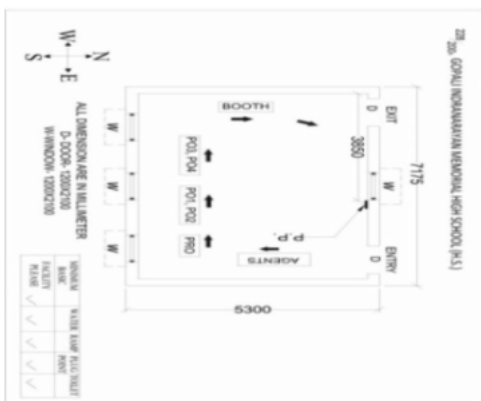

নির্বাচক নিবন্ধন আধিকারিকের স্বাক্ষর

Nazri Naksha

Google Map View

Polling Station Building Front View

Polling Station Front View

Cad View

Key MAP View

1 নাম : পূর্ণ মুর্মু পিতার নাম: বীরচাঁদ মুর্মু বাড়ির নং : n0118 বয়স : 29 লিঙ্গ : পুরুষ	YNG1917251 ফটো উপলব্ধ	2 নাম : গুরুবাবী মুর্মু পিতার নাম: কারমু মুর্মু বাড়ির নং : n0118 বয়স : 38 লিঙ্গ : পুরুষ	YNG1040286 ফটো উপলব্ধ	3 নাম : হীরা মুর্মু পিতার নাম: বিচান মুর্মু বাড়ির নং : n0118 বয়স : 50 লিঙ্গ : পুরুষ	WB/32/226/021110 ফটো উপলব্ধ
4 নাম : বীরচাঁদ পিতার নাম: কারমু মুর্মু বাড়ির নং : n0118 বয়স : 52 লিঙ্গ : পুরুষ	YNG2413177 ফটো উপলব্ধ	5 নাম : সুকর মণি মুর্মু টুডু স্বামীর নাম: পূর্ণ মুর্মু বাড়ির নং : এন0118 বয়স : 24 লিঙ্গ : মহিলা	YNG2352243 ফটো উপলব্ধ	6 নাম : মদন আড়ি পিতার নাম: রতি আড়ি বাড়ির নং : n0044 বয়স : 57 লিঙ্গ : পুরুষ	JQM1372960 ফটো উপলব্ধ
7 নাম : আরতি আড়ি স্বামীর নাম: মদন আড়ি বাড়ির নং : n0044 বয়স : 51 লিঙ্গ : মহিলা	JQM1372978 ফটো উপলব্ধ	8 নাম : শংকরী আড়ি স্বামীর নাম: তরুন আড়ি বাড়ির নং : n0044 বয়স : 31 লিঙ্গ : মহিলা	YNG1771773 ফটো উপলব্ধ	9 নাম : উত্তম আড়ি পিতার নাম: ফটিক আড়ি বাড়ির নং : এন0055 বয়স : 22 লিঙ্গ : পুরুষ	YNG2465862 ফটো উপলব্ধ
10 নাম : সুপ্রিয়া আড়ি স্বামীর নাম: অনু আড়ি বাড়ির নং : না বয়স : 26 লিঙ্গ : মহিলা	YNG2230399 ফটো উপলব্ধ	11 নাম : সম্রাট আড়ি পিতার নাম: অশ্বিনী আড়ি বাড়ির নং : n0056 বয়স : 25 লিঙ্গ : পুরুষ	YNG2218394 ফটো উপলব্ধ	12 নাম : মৃত্যুঞ্জয় আড়ি পিতার নাম: রাসবিহারী আড়ি বাড়ির নং : n0002 বয়স : 82 লিঙ্গ : পুরুষ	WB/32/226/021016 ফটো উপলব্ধ
13 নাম : রাজবালা আড়ি স্বামীর নাম: মৃত্যুঞ্জয় আড়ি বাড়ির নং : n0002 বয়স : 72 লিঙ্গ : মহিলা	WB/32/226/021249 ফটো উপলব্ধ	14 নাম : অরুন আড়ি পিতার নাম: মৃত্যুঞ্জয় আড়ি বাড়ির নং : n0002 বয়স : 53 লিঙ্গ : পুরুষ	WB/32/226/021574 ফটো উপলব্ধ	15 নাম : শ্রাবন্তী আড়ি স্বামীর নাম: অরুন আড়ি বাড়ির নং : n0002 বয়স : 46 লিঙ্গ : মহিলা	JQM1420710 ফটো উপলব্ধ
16 নাম : ললিত আড়ি পিতার নাম: মৃত্যুঞ্জয় আড়ি বাড়ির নং : n0002 বয়স : 44 লিঙ্গ : পুরুষ	JQM1819820 ফটো উপলব্ধ	17 নাম : মন্দিরা আড়ি স্বামীর নাম: ললিত আড়ি বাড়ির নং : n0002 বয়স : 42 লিঙ্গ : মহিলা	JQM2104065 ফটো উপলব্ধ	18 নাম : বর্ণা আড়ি স্বামীর নাম: অশ্বিনী আড়ি বাড়ির নং : n0056 বয়স : 51 লিঙ্গ : মহিলা	WB/32/226/021580 ফটো উপলব্ধ
19 নাম : অশ্বিনী আড়ি পিতার নাম: মুগেন আড়ি বাড়ির নং : n0056 বয়স : 56 লিঙ্গ : পুরুষ	WB/32/226/021699 ফটো উপলব্ধ	20 নাম : গঙ্গা আড়ি স্বামীর নাম: মুগেন আড়ি বাড়ির নং : n0056 বয়স : 73 লিঙ্গ : মহিলা	WB/32/226/021579 ফটো উপলব্ধ	21 নাম : মুগেন আড়ি পিতার নাম: কুমেদ আড়ি বাড়ির নং : n0056 বয়স : 83 লিঙ্গ : পুরুষ	WB/32/226/021525 ফটো উপলব্ধ
22 নাম : অনু আড়ি পিতার নাম: ফটিক আড়ি বাড়ির নং : n0055 বয়স : 30 লিঙ্গ : পুরুষ	YNG1677210 ফটো উপলব্ধ	23 নাম : সন্ধ্যা আড়ি স্বামীর নাম: ফটিক আড়ি বাড়ির নং : n0055 বয়স : 50 লিঙ্গ : মহিলা	WB/32/226/021581 ফটো উপলব্ধ	24 নাম : ফটিক আড়ি পিতার নাম: মুগেন আড়ি বাড়ির নং : n0055 বয়স : 54 লিঙ্গ : পুরুষ	WB/32/226/021678 ফটো উপলব্ধ
25 নাম : তরুন আড়ি পিতার নাম: মদন আড়ি বাড়ির নং : n0044 বয়স : 31 লিঙ্গ : পুরুষ	YNG1677178 ফটো উপলব্ধ	26 নাম : পথিক আড়ি পিতার নাম: মৃত্যুঞ্জয় বাড়ির নং : n0002 বয়স : 41 লিঙ্গ : পুরুষ	YNG0818484 ফটো উপলব্ধ	27 নাম : পম্পা আড়ি(বাগ) স্বামীর নাম: তাপস আড়ি বাড়ির নং : n0056 বয়স : 33 লিঙ্গ : মহিলা	YNG1677244 ফটো উপলব্ধ
28 নাম : তাপস আড়ি পিতার নাম: অশ্বিনী আড়ি বাড়ির নং : n0056 বয়স : 34 লিঙ্গ : পুরুষ	YNG1374594 ফটো উপলব্ধ	29 নাম : মঙ্গলী কিস্কু স্বামীর নাম: হাজী কিস্কু বাড়ির নং : n0058 বয়স : 43 লিঙ্গ : মহিলা	JQM1819838 ফটো উপলব্ধ	30 নাম : হাজি কিস্কু পিতার নাম: শালিফ কিস্কু বাড়ির নং : n0058 বয়স : 52 লিঙ্গ : পুরুষ	YNG2412849 ফটো উপলব্ধ