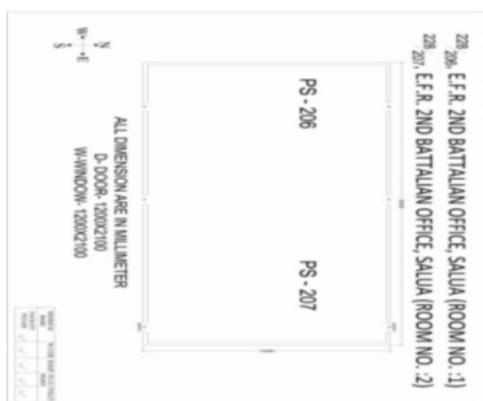

নির্বাচক নিবন্ধন আধিকারিকের স্বাক্ষর

Nazri Naksha

Google Map View

Polling Station Building Front View

Polling Station Front View

Cad View

Key MAP View

বিধানসভা নির্বাচনক্ষেত্রের নং, নাম : 228-খড়গপুর
ভাগ নং, নাম : 1-সালুয়া(ই.এফ. আর. ব্যারাক এলাকা)