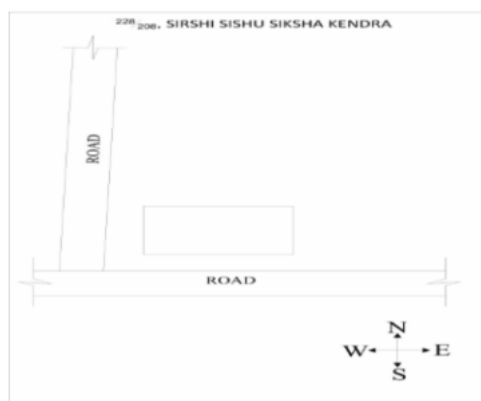

নির্বাচক নিবন্ধন আধিকারিকের স্বাক্ষর

Nazri Naksha

Google Map View

Polling Station Building Front View

Polling Station Front View

Cad View

Key MAP View

বিধানসভা নির্বাচনক্ষেত্রের নং, নাম : 228-খড়গপুর  
ভাগ নং, নাম : 1-সালুয়া (ই. এফ. আর. ফ্যামিলি কোয়ার্টার্স)