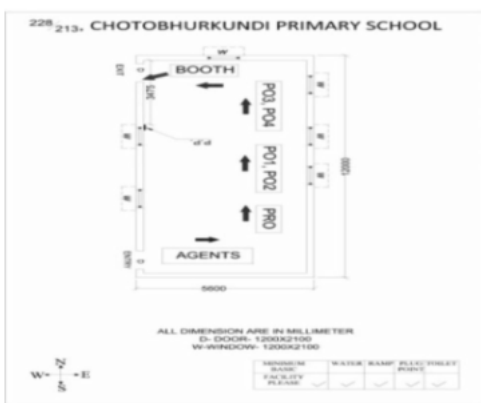

নির্বাচক নিবন্ধন আধিকারিকের স্বাক্ষর

Nazri Naksha

Google Map View

Polling Station Building Front View

Polling Station Front View

Cad View

Key MAP View

1 নাম : অর্পন তামাং পিতার নাম: মনি কুমার বাড়ির নং : n0251 বয়স : 34 লিঙ্গ : পুরুষ	YNG1300276 ফটো উপলব্ধ	2 নাম : গুলাব চন্দ্র পিতার নাম: নরেন চন্দ্র মেচ বাড়ির নং : n0030 বয়স : 75 লিঙ্গ : পুরুষ	YNG2051431 ফটো উপলব্ধ	3 নাম : নরবেশ্বরী বালা মেক স্বামীর নাম: গোলাপ চন্দ্র মেচ বাড়ির নং : n0030 বয়স : 67 লিঙ্গ : মহিলা	YNG2051449 ফটো উপলব্ধ
4 নাম : প্রবীন মেচ পিতার নাম: গুলাব মেচ বাড়ির নং : n0030 বয়স : 40 লিঙ্গ : পুরুষ	JQM2112472 ফটো উপলব্ধ	5 নাম : শচীন মেচ পিতার নাম: গুলাব মেচ বাড়ির নং : n0030 বয়স : 39 লিঙ্গ : পুরুষ	YNG0865295 ফটো উপলব্ধ	6 নাম : মুসকান বোরো পিতার নাম: ভরত বোরো বাড়ির নং : এন0060 বয়স : 22 লিঙ্গ : মহিলা	YNG2540490 ফটো উপলব্ধ
7 নাম : রবীতা মেচ পিতার নাম: গুলাব চন্দ্র মেচ বাড়ির নং : n0030 বয়স : 30 লিঙ্গ : মহিলা	YNG1774504 ফটো উপলব্ধ	8 নাম : রবীন্দ্র নাথ ভূঞা পিতার নাম: ভবেশ ভূঞা বাড়ির নং : এন12 বয়স : 26 লিঙ্গ : পুরুষ	YNG2038974 ফটো উপলব্ধ	9 নাম : রনঘিতা অললেয় স্বামীর নাম: সঞ্জু অললেয় বাড়ির নং : 66 বয়স : 33 লিঙ্গ : মহিলা	YNG1610450 ফটো উপলব্ধ
10 নাম : ডলি আদগিরি স্বামীর নাম: রতন আদগিরি বাড়ির নং : n0062 বয়স : 46 লিঙ্গ : মহিলা	JQM2482263 ফটো উপলব্ধ	11 নাম : রতন আদগিরি পিতার নাম: পুলিন আদগিরি বাড়ির নং : n0062 বয়স : 52 লিঙ্গ : পুরুষ	WB/32/226/033491 ফটো উপলব্ধ	12 নাম : রোহিনী আদগিরি স্বামীর নাম: পুলিন আদগিরি বাড়ির নং : n0062 বয়স : 64 লিঙ্গ : মহিলা	YNG2554186 ফটো উপলব্ধ
13 নাম : পুলিন আদগিরি পিতার নাম: হরিপদ আদগিরি বাড়ির নং : n0062 বয়স : 72 লিঙ্গ : পুরুষ	YNG2554210 ফটো উপলব্ধ	14 নাম : নরেন্দ্র অ্যালো পিতার নাম: নিরঞ্জন অ্যালো বাড়ির নং : n0394 বয়স : 35 লিঙ্গ : পুরুষ	YNG1205525 ফটো উপলব্ধ	15 নাম : বিমলা আলো স্বামীর নাম: প্রেম কুমার আলো বাড়ির নং : n0218 বয়স : 63 লিঙ্গ : মহিলা	JQM2412468 ফটো উপলব্ধ
16 নাম : শীতল আলো পিতার নাম: প্রেমকুমার আলো বাড়ির নং : n0217 বয়স : 44 লিঙ্গ : মহিলা	JQM2482057 ফটো উপলব্ধ	17 নাম : প্রশান্ত আলো পিতার নাম: প্রেম কুমার আলো বাড়ির নং : 345 বয়স : 38 লিঙ্গ : পুরুষ	YNG1299783 ফটো উপলব্ধ	18 নাম : প্রেম কুমার আলো পিতার নাম: ইন্দ্র বাহাদুর আলো বাড়ির নং : 345 বয়স : 74 লিঙ্গ : পুরুষ	JQM2412450 ফটো উপলব্ধ
19 নাম : কাঞ্চন আলো পিতার নাম: নিরঞ্জন আলো বাড়ির নং : n0064 বয়স : 30 লিঙ্গ : মহিলা	YNG1680511 ফটো উপলব্ধ	20 নাম : শঙ্কর প্রধান পিতার নাম: সিইদেব প্রধান বাড়ির নং : n0064 বয়স : 38 লিঙ্গ : পুরুষ	YNG1299767 ফটো উপলব্ধ	21 নাম : সারদা প্রধান স্বামীর নাম: সুরজ প্রধান বাড়ির নং : n0054 বয়স : 47 লিঙ্গ : মহিলা	YNG1299759 ফটো উপলব্ধ
22 নাম : সুরজ প্রধান পিতার নাম: চন্দ্রকুমার প্রধান বাড়ির নং : n0054 বয়স : 50 লিঙ্গ : পুরুষ	YNG1299742 ফটো উপলব্ধ	23 নাম : মনোজ আলো পিতার নাম: সুকুমার আলো বাড়ির নং : n0054 বয়স : 45 লিঙ্গ : পুরুষ	YNG0862037 ফটো উপলব্ধ	24 নাম : উমা আলো স্বামীর নাম: সুকুমার আলো বাড়ির নং : n0054 বয়স : 62 লিঙ্গ : মহিলা	WB/32/226/033243 ফটো উপলব্ধ
25 নাম : চন্দনা প্রধান আলো স্বামীর নাম: অমর সিং আলো বাড়ির নং : n0054 বয়স : 45 লিঙ্গ : মহিলা	JQM1829837 ফটো উপলব্ধ	26 নাম : সুমিত প্রধান পিতার নাম: সুরাজ প্রধান বাড়ির নং : এস/ও সুরাজ প্রধান বয়স : 26 লিঙ্গ : পুরুষ	YNG2342590 ফটো উপলব্ধ	27 নাম : ফিরোজ কুমার আলো পিতার নাম: সুকুমার আলো বাড়ির নং : n0054 বয়স : 42 লিঙ্গ : পুরুষ	JQM2112738 ফটো উপলব্ধ
28 নাম : পাপা উড়িয়া স্বামীর নাম: ভোগিয়া রাম উড়িয়া বাড়ির নং : n0084 বয়স : 73 লিঙ্গ : মহিলা	JQM1378314 ফটো উপলব্ধ	29 নাম : গনেশ রাম পিতার নাম: ভোগিয়া রাম বাড়ির নং : n0084 বয়স : 53 লিঙ্গ : পুরুষ	JQM2112555 ফটো উপলব্ধ	30 নাম : রোশন রাম পিতার নাম: ভোগিয়া রাম বাড়ির নং : n0084 বয়স : 50 লিঙ্গ : পুরুষ	JQM1378843 ফটো উপলব্ধ