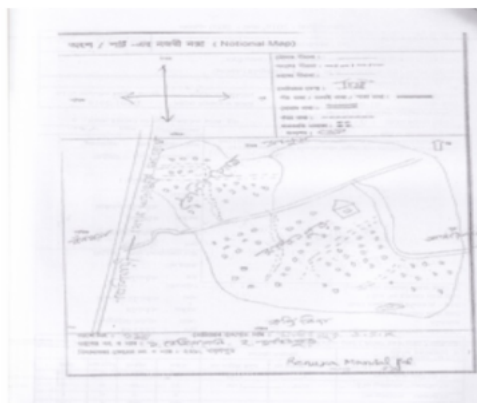

Nazri Naksha