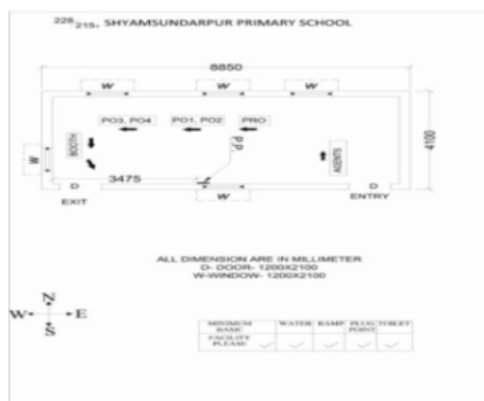

নির্বাচক নিবন্ধন আধিকারিকের স্বাক্ষর

Nazri Naksha

Google Map View

Polling Station Building Front View

Polling Station Front View

Cad View

Key MAP View

1 নাম : আরতি আড়ি স্বামীর নাম: কেনারাম আড়ি বাড়ির নং : n0018 বয়স : 63 লিঙ্গ : মহিলা	WB/32/226/036051	ফটো উপলব্ধ	2 নাম : রতন আড়ি পিতার নাম: কেনারাম আড়ি বাড়ির নং : n0018 বয়স : 51 লিঙ্গ : পুরুষ	WB/32/226/036029	ফটো উপলব্ধ	3 নাম : রেখা আড়ি (ভান্ডারী) স্বামীর নাম: ভতন আড়ি বাড়ির নং : n0018 বয়স : 38 লিঙ্গ : মহিলা	YNG1697036	ফটো উপলব্ধ
4 নাম : ভতন আড়ি পিতার নাম: কেনারাম আড়ি বাড়ির নং : n0018 বয়স : 43 লিঙ্গ : পুরুষ	JQM2112837	ফটো উপলব্ধ	5 নাম : সুরজিৎ আড়ি পিতার নাম: রতন আড়ি বাড়ির নং : n0018 বয়স : 30 লিঙ্গ : পুরুষ	YNG1681196	ফটো উপলব্ধ	6 নাম : শকুন্তলা কর্মকার স্বামীর নাম: কার্তিক কর্মকার বাড়ির নং : n0260 বয়স : 43 লিঙ্গ : মহিলা	YNG1900216	ফটো উপলব্ধ
7 নাম : চুনা কোটাল পিতার নাম: নিতাই কোটাল বাড়ির নং : n0047 বয়স : 48 লিঙ্গ : পুরুষ	YNG0870832	ফটো উপলব্ধ	8 নাম : ফুলকী কোটাল স্বামীর নাম: অসিত কোটাল বাড়ির নং : n0046 বয়স : 46 লিঙ্গ : মহিলা	JQM1833698	ফটো উপলব্ধ	9 নাম : ঝন্টু কোটাল পিতার নাম: নারদ কোটাল বাড়ির নং : n0046 বয়স : 50 লিঙ্গ : পুরুষ	YNG0870766	ফটো উপলব্ধ
10 নাম : বুলু কোটাল স্বামীর নাম: কার্তিক কোটাল বাড়ির নং : n0045 বয়স : 59 লিঙ্গ : মহিলা	WB/32/226/036069	ফটো উপলব্ধ	11 নাম : রামকৃষ্ণ রানা পিতার নাম: বনমালী রানা বাড়ির নং : n0036 বয়স : 46 লিঙ্গ : পুরুষ	JQM1833896	ফটো উপলব্ধ	12 নাম : বিদ্যুত মাহাত পিতার নাম: জগদীশ মাহাত বাড়ির নং : N0036 বয়স : 26 লিঙ্গ : পুরুষ	YNG2235232	ফটো উপলব্ধ
13 নাম : বিজন গোস্বামী পিতার নাম: ব্রজ মোহন গোস্বামী বাড়ির নং : N0036 বয়স : 64 লিঙ্গ : পুরুষ	YNG2235273	ফটো উপলব্ধ	14 নাম : মামনি গোস্বামী স্বামীর নাম: দেবাশিস গোস্বামী বাড়ির নং : N0036 বয়স : 40 লিঙ্গ : মহিলা	YNG2235331	ফটো উপলব্ধ	15 নাম : সুবর্ণা জানা স্বামীর নাম: কচি জানা বাড়ির নং : এন0232 বয়স : 56 লিঙ্গ : মহিলা	YNG1989094	ফটো উপলব্ধ
16 নাম : কার্মি টুডু স্বামীর নাম: সনাতন বাড়ির নং : n0004 বয়স : 38 লিঙ্গ : মহিলা	YNG1301191	ফটো উপলব্ধ	17 নাম : সনাতন টুডু পিতার নাম: নবীন টুডু বাড়ির নং : n0004 বয়স : 42 লিঙ্গ : পুরুষ	JQM2113488	ফটো উপলব্ধ	18 নাম : চন্দন দিগার অন্যান্য: টুশী নায়েক বাড়ির নং : n0261 বয়স : 54 লিঙ্গ : পুরুষ	YNG1900240	ফটো উপলব্ধ
19 নাম : জয়ন্তী দিগার স্বামীর নাম: মঙ্গল দিগার বাড়ির নং : n0280 বয়স : 42 লিঙ্গ : মহিলা	YNG1906890	ফটো উপলব্ধ	20 নাম : মঙ্গল দিগার পিতার নাম: বঙ্কেশ দিগার বাড়ির নং : n0281 বয়স : 41 লিঙ্গ : পুরুষ	YNG1907310	ফটো উপলব্ধ	21 নাম : সারতী গোস্বামী স্বামীর নাম: গণেশ গোস্বামী বাড়ির নং : N0023 বয়স : 32 লিঙ্গ : মহিলা	YNG2235364	ফটো উপলব্ধ
22 নাম : অজয় নায়েক পিতার নাম: নিমাই নায়েক বাড়ির নং : এন0081 বয়স : 29 লিঙ্গ : পুরুষ	YNG2360212	ফটো উপলব্ধ	23 নাম : রীতা নায়েক স্বামীর নাম: মনোরঞ্জন নায়েক বাড়ির নং : এন0019 বয়স : 39 লিঙ্গ : মহিলা	YNG2361509	ফটো উপলব্ধ	24 নাম : বাসন্তী দিগার মায়ের নাম: টুশী নায়েক বাড়ির নং : n0049 বয়স : 48 লিঙ্গ : মহিলা	YNG1900208	ফটো উপলব্ধ
25 নাম : বিক্রম নায়েক পিতার নাম: শরৎ নায়েক বাড়ির নং : n0017 বয়স : 65 লিঙ্গ : পুরুষ	WB/32/226/036068	ফটো উপলব্ধ	26 নাম : সবিতা নায়েক স্বামীর নাম: প্রবীর নায়েক বাড়ির নং : n0042 বয়স : 38 লিঙ্গ : মহিলা	YNG1900422	ফটো উপলব্ধ	27 নাম : শিলা নায়েক স্বামীর নাম: রবীন্দ্র নায়েক বাড়ির নং : n0026 বয়স : 37 লিঙ্গ : মহিলা	YNG1900455	ফটো উপলব্ধ
28 নাম : লিঙ্কু নায়েক পিতার নাম: বাটল নায়েক বাড়ির নং : n0273 বয়স : 29 লিঙ্গ : পুরুষ	YNG1900554	ফটো উপলব্ধ	29 নাম : বাসন্তী নায়েক স্বামীর নাম: সংকর নায়েক বাড়ির নং : n0010 বয়স : 37 লিঙ্গ : মহিলা	YNG1900281	ফটো উপলব্ধ	30 নাম : আনন নায়েক পিতার নাম: বিক্রম নায়েক বাড়ির নং : n0017 বয়স : 32 লিঙ্গ : পুরুষ	YNG1900513	ফটো উপলব্ধ