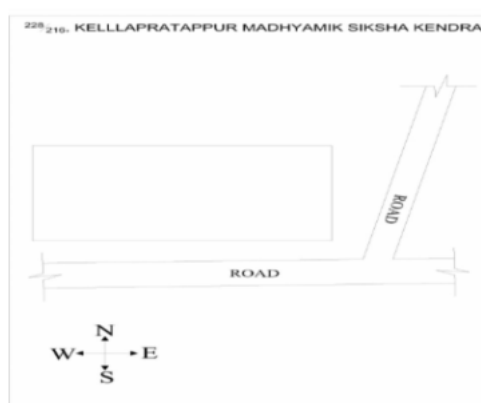

নির্বাচক নিবন্ধন আধিকারিকের স্বাক্ষর

Nazri Naksha

Google Map View

Polling Station Building Front View

Polling Station Front View

Cad View

Key MAP View

1 নাম : দীপাশ্বিতা মাহাতো স্বামীর নাম: বরেন মাহাতো বাড়ির নং : n0098 বয়স : 35 লিঙ্গ : মহিলা	YNG1496512 ফটো উপলব্ধ	2 নাম : সীতারা বেগম স্বামীর নাম: আজাজ আনসারী বাড়ির নং : n0267 বয়স : 41 লিঙ্গ : মহিলা	YNG1901016 ফটো উপলব্ধ	3 নাম : বরেন মাহাত পিতার নাম: হেমন্ত মাহাত বাড়ির নং : n0098 বয়স : 41 লিঙ্গ : পুরুষ	JQM2300150 ফটো উপলব্ধ
4 নাম : ভারতী কিস্কু পিতার নাম: মাইকেল কিস্কু বাড়ির নং : এন0203 বয়স : 26 লিঙ্গ : মহিলা	YNG1981257 ফটো উপলব্ধ	5 নাম : খুদিরাম টুডু মায়ের নাম: পানমনি টুডু বাড়ির নং : এন0075 বয়স : 24 লিঙ্গ : পুরুষ	YNG2274249 ফটো উপলব্ধ	6 নাম : দশরথ খ্রীষ্টিফার টুডু পিতার নাম: দুবাই টুডু বাড়ির নং : n0234 বয়স : 47 লিঙ্গ : পুরুষ	JQM1837160 ফটো উপলব্ধ
7 নাম : অনীতা টুডু পিতার নাম: মেলবিন টুডু বাড়ির নং : ভজ125 বয়স : 24 লিঙ্গ : মহিলা	YNG2274421 ফটো উপলব্ধ	8 নাম : সোহাগী টুডু স্বামীর নাম: সুকুমার টুডু বাড়ির নং : n0259 বয়স : 28 লিঙ্গ : মহিলা	YNG1893056 ফটো উপলব্ধ	9 নাম : সোমবারী টুডু স্বামীর নাম: নারান টুডু বাড়ির নং : n0264 বয়স : 28 লিঙ্গ : মহিলা	YNG1893106 ফটো উপলব্ধ
10 নাম : সুরজিৎ টুডু পিতার নাম: সুনী টুডু বাড়ির নং : এন0086 বয়স : 23 লিঙ্গ : পুরুষ	YNG2482222 ফটো উপলব্ধ	11 নাম : সুশিলা মান্ডি টুডু স্বামীর নাম: সুরজিৎ টুডু বাড়ির নং : এন0086 বয়স : 24 লিঙ্গ : মহিলা	YNG2482560 ফটো উপলব্ধ	12 নাম : শিবানী (মান্ডি) টুডু স্বামীর নাম: মুচিরাম টুডু বাড়ির নং : n0121 বয়স : 37 লিঙ্গ : মহিলা	YNG1775709 ফটো উপলব্ধ
13 নাম : রুকমণী মান্ডি পিতার নাম: কুয়ার মান্ডি বাড়ির নং : নং121 বয়স : 25 লিঙ্গ : মহিলা	YNG2347862 ফটো উপলব্ধ	14 নাম : রসিক টুডু পিতার নাম: ভগবৎ টুডু বাড়ির নং : n0121 বয়স : 44 লিঙ্গ : পুরুষ	JQM2300002 ফটো উপলব্ধ	15 নাম : মঙ্গলী টুডু স্বামীর নাম: ভগবৎ টুডু বাড়ির নং : n0121 বয়স : 66 লিঙ্গ : মহিলা	WB/32/226/030162 ফটো উপলব্ধ
16 নাম : সোমা টুডু স্বামীর নাম: রঞ্জিত টুডু বাড়ির নং : এন0458 বয়স : 24 লিঙ্গ : মহিলা	YNG2274264 ফটো উপলব্ধ	17 নাম : কাকলি সিং হাঁসদা পিতার নাম: রণজীত সিং বাড়ির নং : নং124 বয়স : 25 লিঙ্গ : মহিলা	YNG2348068 ফটো উপলব্ধ	18 নাম : মুচিরাম টুডু পিতার নাম: ভগবত টুডু বাড়ির নং : n0121 বয়স : 42 লিঙ্গ : পুরুষ	YNG0875930 ফটো উপলব্ধ
19 নাম : বৃধনী টুডু স্বামীর নাম: রসিক টুডু বাড়ির নং : n0121 বয়স : 40 লিঙ্গ : মহিলা	JQM2300010 ফটো উপলব্ধ	20 নাম : দুলি টুডু স্বামীর নাম: শম্ভুরাম টুডু বাড়ির নং : n0117 বয়স : 33 লিঙ্গ : মহিলা	YNG1496389 ফটো উপলব্ধ	21 নাম : পূর্ণি টুডু পিতার নাম: শংকর টুডু বাড়ির নং : n0117 বয়স : 34 লিঙ্গ : পুরুষ	YNG1379056 ফটো উপলব্ধ
22 নাম : শম্ভু রাম টুডু পিতার নাম: শংকর টুডু বাড়ির নং : n0117 বয়স : 48 লিঙ্গ : পুরুষ	YNG1496371 ফটো উপলব্ধ	23 নাম : শংকর টুডু পিতার নাম: পরগনা টুডু বাড়ির নং : n0117 বয়স : 64 লিঙ্গ : পুরুষ	WB/32/226/030205 ফটো উপলব্ধ	24 নাম : লক্ষী মাহাত স্বামীর নাম: নরীন মাহাত বাড়ির নং : n0086 বয়স : 41 লিঙ্গ : মহিলা	YNG0875914 ফটো উপলব্ধ
25 নাম : হীরা টুডু স্বামীর নাম: গুনা টুডু বাড়ির নং : n0086 বয়স : 50 লিঙ্গ : মহিলা	WB/32/226/030225 ফটো উপলব্ধ	26 নাম : গঙ্গারাম মান্ডী পিতার নাম: গুরাই মান্ডী বাড়ির নং : n0087 বয়স : 36 লিঙ্গ : পুরুষ	YNG1496421 ফটো উপলব্ধ	27 নাম : মামনি মাণ্ডি স্বামীর নাম: শম্ভু মাণ্ডি বাড়ির নং : n0087 বয়স : 50 লিঙ্গ : মহিলা	WB/32/226/030248 ফটো উপলব্ধ
28 নাম : বাস টুডু স্বামীর নাম: শংকর টুডু বাড়ির নং : n0087 বয়স : 60 লিঙ্গ : মহিলা	WB/32/226/030127 ফটো উপলব্ধ	29 নাম : নারান টুডু পিতার নাম: কালিপদ টুডু বাড়ির নং : n0124 বয়স : 31 লিঙ্গ : পুরুষ	YNG1611375 ফটো উপলব্ধ	30 নাম : ধানী টুডু স্বামীর নাম: কালীপদ টুডু বাড়ির নং : n0124 বয়স : 64 লিঙ্গ : মহিলা	WB/32/226/030281 ফটো উপলব্ধ