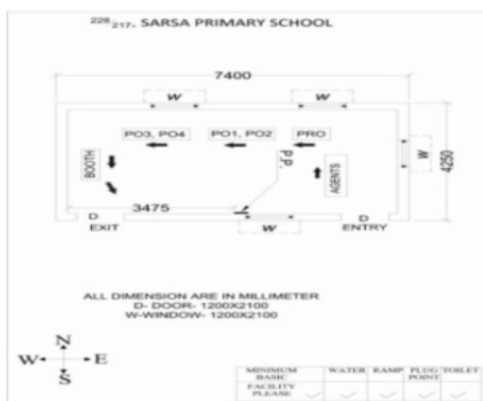

নির্বাচক নিবন্ধন আধিকারিকের স্বাক্ষর

Nazri Naksha

Google Map View

Polling Station Building Front View

Polling Station Front View

Cad View

Key MAP View

1 নাম : সুমন ঘোষ পিতার নাম: অভয় কুমার ঘোষ বাড়ির নং : এচ15 বয়স : 25 লিঙ্গ : পুরুষ	YNG2276301 ফটো উপলব্ধ	2 নাম : কুহেলী ঘোষ বেরা চৌধুরী স্বামীর নাম: সুব্রত বেরা চৌধুরী বাড়ির নং : এন0004 বয়স : 26 লিঙ্গ : মহিলা	YNG1988401 ফটো উপলব্ধ	3 নাম : মঙ্গল টুডু পিতার নাম: দশরথ টুডু বাড়ির নং : এন12 বয়স : 28 লিঙ্গ : পুরুষ	YNG2038750 ফটো উপলব্ধ
4 নাম : সজয় পলাই পিতার নাম: কালু পলাই বাড়ির নং : নং16 বয়স : 32 লিঙ্গ : পুরুষ	YNG2038735 ফটো উপলব্ধ	5 নাম : রীনা পাল স্বামীর নাম: সুকুমার পাল বাড়ির নং : এন12 বয়স : 26 লিঙ্গ : মহিলা	YNG2038768 ফটো উপলব্ধ	6 নাম : উর্মিলা পাল স্বামীর নাম: উজ্জল পাল বাড়ির নং : এন170 বয়স : 34 লিঙ্গ : মহিলা	YNG2038776 ফটো উপলব্ধ
7 নাম : প্রতিমা পাল স্বামীর নাম: অমিত পাল বাড়ির নং : এন125 বয়স : 29 লিঙ্গ : মহিলা	YNG2038784 ফটো উপলব্ধ	8 নাম : মোসুমী পাল স্বামীর নাম: আশীষ পাল বাড়ির নং : নং163 বয়স : 26 লিঙ্গ : মহিলা	YNG2038792 ফটো উপলব্ধ	9 নাম : কণিকা পাল স্বামীর নাম: রাজকুমার পাল বাড়ির নং : নং165 বয়স : 33 লিঙ্গ : মহিলা	YNG2038800 ফটো উপলব্ধ
10 নাম : খুকুমণি পাল স্বামীর নাম: হরেন পাল বাড়ির নং : এন171 বয়স : 29 লিঙ্গ : মহিলা	YNG2038818 ফটো উপলব্ধ	11 নাম : বরণ পাল পিতার নাম: বিদ্যুত কুমার পাল বাড়ির নং : নং162 বয়স : 26 লিঙ্গ : পুরুষ	YNG2038602 ফটো উপলব্ধ	12 নাম : মাথুর পাল পিতার নাম: চিত্ত রঞ্জন পাল বাড়ির নং : নং131 বয়স : 26 লিঙ্গ : পুরুষ	YNG2038610 ফটো উপলব্ধ
13 নাম : সুনীতি পাল স্বামীর নাম: গুরুপদ পাল বাড়ির নং : নং175 বয়স : 26 লিঙ্গ : মহিলা	YNG2038628 ফটো উপলব্ধ	14 নাম : প্রতিমা পাল স্বামীর নাম: নব কুমার পাল বাড়ির নং : এন25 বয়স : 26 লিঙ্গ : মহিলা	YNG2038719 ফটো উপলব্ধ	15 নাম : কৃষ্ণ পদ পাল পিতার নাম: সমর পাল বাড়ির নং : এন0025 বয়স : 25 লিঙ্গ : পুরুষ	YNG2275873 ফটো উপলব্ধ
16 নাম : তারামনি পাল স্বামীর নাম: মথুর পাল বাড়ির নং : 00 বয়স : 26 লিঙ্গ : মহিলা	YNG2469823 ফটো উপলব্ধ	17 নাম : উত্তম পাল পিতার নাম: প্রভাস পাল বাড়ির নং : এন12 বয়স : 26 লিঙ্গ : পুরুষ	YNG2038826 ফটো উপলব্ধ	18 নাম : গোকুল পাল পিতার নাম: প্রভঞ্জন পাল বাড়ির নং : এন220 বয়স : 25 লিঙ্গ : পুরুষ	YNG2275915 ফটো উপলব্ধ
19 নাম : টুম্পা পলাই স্বামীর নাম: বরণ পলাই বাড়ির নং : এন0074 বয়স : 27 লিঙ্গ : মহিলা	YNG2276467 ফটো উপলব্ধ	20 নাম : বরণ পলাই পিতার নাম: ভজ হরি পলাই বাড়ির নং : এচ15 বয়স : 27 লিঙ্গ : পুরুষ	YNG2276236 ফটো উপলব্ধ	21 নাম : অরুণ পলাই পিতার নাম: ভজ হরি পলাই বাড়ির নং : এন12 বয়স : 27 লিঙ্গ : পুরুষ	YNG2038727 ফটো উপলব্ধ
22 নাম : সুলোচনা পলাই স্বামীর নাম: গৌতম পলাই বাড়ির নং : n0017 বয়স : 31 লিঙ্গ : মহিলা	YNG1901081 ফটো উপলব্ধ	23 নাম : সমরেন্দ্র নাথ বেরা পিতার নাম: ফকির চন্দ্র বেরা বাড়ির নং : বী54 বয়স : 59 লিঙ্গ : মহিলা	YNG1996354 ফটো উপলব্ধ	24 নাম : রুম্পা বেরা স্বামীর নাম: বাচ্চু বেরা বাড়ির নং : এন0217 বয়স : 26 লিঙ্গ : মহিলা	YNG1988419 ফটো উপলব্ধ
25 নাম : অমিত বেরা পিতার নাম: উত্তম বেরা বাড়ির নং : এচ15 বয়স : 26 লিঙ্গ : পুরুষ	YNG2276343 ফটো উপলব্ধ	26 নাম : শুভদীপ মন্ডল পিতার নাম: যুগল মন্ডল বাড়ির নং : এন25 বয়স : 24 লিঙ্গ : পুরুষ	YNG2276293 ফটো উপলব্ধ	27 নাম : অভিজিৎ মন্ডল পিতার নাম: দীপক মন্ডল বাড়ির নং : বী 15 বয়স : 25 লিঙ্গ : পুরুষ	YNG2276327 ফটো উপলব্ধ
28 নাম : যমুনা মাহাত স্বামীর নাম: স্বপ্ন মাহাত বাড়ির নং : ঝ2165 বয়স : 25 লিঙ্গ : মহিলা	YNG2276046 ফটো উপলব্ধ	29 নাম : অসিত মাহাতো পিতার নাম: সুজিত মাহাত বাড়ির নং : ঝ12 বয়স : 25 লিঙ্গ : পুরুষ	YNG2276244 ফটো উপলব্ধ	30 নাম : মৃত্যুঞ্জয় মাহাত পিতার নাম: মনশারাম মাহাত বাড়ির নং : এচ15 বয়স : 24 লিঙ্গ : পুরুষ	YNG2276251 ফটো উপলব্ধ