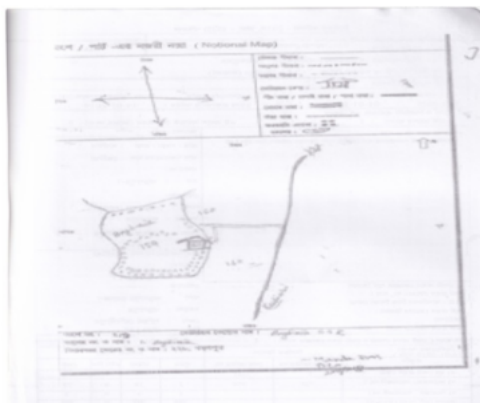

Nazri Naksha