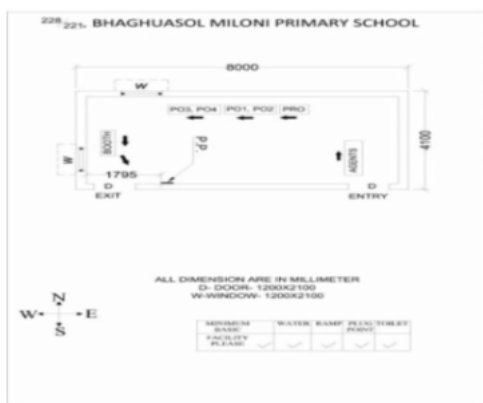

নির্বাচক নিবন্ধন আধিকারিকের স্বাক্ষর

Nazri Naksha

Google Map View

Polling Station Building Front View

Polling Station Front View

Cad View

Key MAP View

1 নাম : বরুণ রাণা পিতার নাম: ভুবনা রাণা বাড়ির নং : N00113 বয়স : 35 লিঙ্গ : পুরুষ	YNG2228278 ফটো উপলব্ধ	2 নাম : সুভদীপ ভূঞা পিতার নাম: পঞ্চগনন ভূঞা বাড়ির নং : N085 বয়স : 25 লিঙ্গ : পুরুষ	YNG2227882 ফটো উপলব্ধ	3 নাম : সোমবারী সিং স্বামীর নাম: শম্ভু সিং বাড়ির নং : n0044 বয়স : 47 লিঙ্গ : মহিলা	JQM1841725 ফটো উপলব্ধ
4 নাম : কেশব সিং পিতার নাম: ভুবন সিং বাড়ির নং : n0044 বয়স : 39 লিঙ্গ : পুরুষ	YNG0900837 ফটো উপলব্ধ	5 নাম : মহেশ্বরী সিং স্বামীর নাম: কেশব সিং বাড়ির নং : n0044 বয়স : 38 লিঙ্গ : মহিলা	YNG1082528 ফটো উপলব্ধ	6 নাম : পল্টু সিং পিতার নাম: রবি সিং বাড়ির নং : n0044 বয়স : 61 লিঙ্গ : পুরুষ	YNG1082536 ফটো উপলব্ধ
7 নাম : বৃন্দনী সিং স্বামীর নাম: পল্টু সিং বাড়ির নং : n0044 বয়স : 49 লিঙ্গ : মহিলা	JQM2483840 ফটো উপলব্ধ	8 নাম : চন্ডীচরণ সিং পিতার নাম: নীনা সিং বাড়ির নং : n0044 বয়স : 49 লিঙ্গ : পুরুষ	JQM2117612 ফটো উপলব্ধ	9 নাম : শম্ভু সিং পিতার নাম: ভুবন সিং বাড়ির নং : n0044 বয়স : 51 লিঙ্গ : পুরুষ	WB/32/226/048146 ফটো উপলব্ধ
10 নাম : বাসন্তী সিং স্বামীর নাম: বিদেশ সিং বাড়ির নং : n0044 বয়স : 46 লিঙ্গ : মহিলা	JQM1841717 ফটো উপলব্ধ	11 নাম : বিদেশ সিং পিতার নাম: ভুবন সিং বাড়ির নং : n0044 বয়স : 54 লিঙ্গ : পুরুষ	YNG2055820 ফটো উপলব্ধ	12 নাম : পানো সিং স্বামীর নাম: ভুবন সিং বাড়ির নং : n0044 বয়স : 71 লিঙ্গ : মহিলা	YNG2055416 ফটো উপলব্ধ
13 নাম : সোমনাথ সিং পিতার নাম: সন্তু সিং বাড়ির নং : n0044 বয়স : 26 লিঙ্গ : পুরুষ	YNG2228161 ফটো উপলব্ধ	14 নাম : রেখা মন্ডল (বেরা) স্বামীর নাম: লালবাহাদুর বেরা বাড়ির নং : n0216 বয়স : 56 লিঙ্গ : মহিলা	YNG177275 ফটো উপলব্ধ	15 নাম : শিবনাথ করণ পিতার নাম: মনু করণ বাড়ির নং : এন0144 বয়স : 26 লিঙ্গ : পুরুষ	YNG1988278 ফটো উপলব্ধ
16 নাম : মলিনা পণ্ডিত করণ স্বামীর নাম: রবি করণ বাড়ির নং : এন0072 বয়স : 36 লিঙ্গ : মহিলা	ASQ1312818 ফটো উপলব্ধ	17 নাম : রবি করণ পিতার নাম: সুধির করণ বাড়ির নং : n0072 বয়স : 34 লিঙ্গ : পুরুষ	YNG1498419 ফটো উপলব্ধ	18 নাম : সবিতা করণ স্বামীর নাম: লক্ষীকান্ত করণ বাড়ির নং : n0072 বয়স : 37 লিঙ্গ : মহিলা	YNG1073584 ফটো উপলব্ধ
19 নাম : সুশান্ত করণ পিতার নাম: বচেন করণ বাড়ির নং : n0072 বয়স : 42 লিঙ্গ : পুরুষ	JQM2413581 ফটো উপলব্ধ	20 নাম : লক্ষীকান্ত করণ পিতার নাম: বচেন করণ বাড়ির নং : n0072 বয়স : 47 লিঙ্গ : পুরুষ	JQM1841196 ফটো উপলব্ধ	21 নাম : কম্পনা করণ স্বামীর নাম: সুবল করণ বাড়ির নং : n0072 বয়স : 46 লিঙ্গ : মহিলা	JQM1415082 ফটো উপলব্ধ
22 নাম : মঞ্জু করণ স্বামীর নাম: সুধীর করণ বাড়ির নং : n0072 বয়স : 54 লিঙ্গ : মহিলা	YNG2056125 ফটো উপলব্ধ	23 নাম : সুধীর করণ পিতার নাম: বচেন করণ বাড়ির নং : n0072 বয়স : 59 লিঙ্গ : পুরুষ	YNG2056166 ফটো উপলব্ধ	24 নাম : মোহন কিসকু পিতার নাম: সনাতন কিসকু বাড়ির নং : n0237 বয়স : 28 লিঙ্গ : পুরুষ	YNG1913037 ফটো উপলব্ধ
25 নাম : খুকী চাউল্যা স্বামীর নাম: তপন চাউল্যা বাড়ির নং : এন56 বয়স : 41 লিঙ্গ : মহিলা	JQM2116994 ফটো উপলব্ধ	26 নাম : তনুশ্রী নাথক জানা স্বামীর নাম: মুক্তি পদ জানা বাড়ির নং : এন0071 বয়স : 33 লিঙ্গ : মহিলা	SKS1603018 ফটো উপলব্ধ	27 নাম : তনয় জানা পিতার নাম: উত্তমকুমার জানা বাড়ির নং : নং069 বয়স : 26 লিঙ্গ : পুরুষ	YNG1999861 ফটো উপলব্ধ
28 নাম : শম্পা জানা স্বামীর নাম: বিজয় জানা বাড়ির নং : n0121 বয়স : 59 লিঙ্গ : মহিলা	WB/32/226/048170 ফটো উপলব্ধ	29 নাম : মুক্তিপদ জানা পিতার নাম: কালীপদ জানা বাড়ির নং : n0071 বয়স : 37 লিঙ্গ : পুরুষ	JQM2483642 ফটো উপলব্ধ	30 নাম : ছবি জানা স্বামীর নাম: কালীপদ জানা বাড়ির নং : n0071 বয়স : 67 লিঙ্গ : মহিলা	YNG2055689 ফটো উপলব্ধ