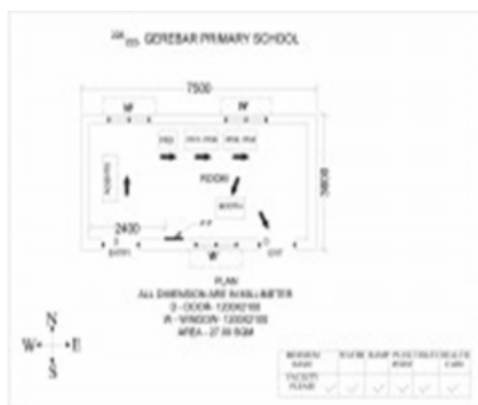

নির্বাচক নিবন্ধন আধিকারিকের স্বাক্ষর

Nazri Naksha

Google Map View

Polling Station Building Front View

Polling Station Front View

Cad View

Key MAP View

1 নাম : কালা আড়ি পিতার নাম: খাঁদা আড়ি বাড়ির নং : n0004 বয়স : 68 লিঙ্গ : পুরুষ ফটো উপলব্ধ	WB/32/226/045610	2 নাম : তাপস আড়ি পিতার নাম: পূর্ণচন্দ্র আড়ি বাড়ির নং : এন0039 বয়স : 26 লিঙ্গ : পুরুষ ফটো উপলব্ধ	YNG1998020	3 নাম : তাপস আড়ি পিতার নাম: কালাচাঁদ আড়ি বাড়ির নং : n0004 বয়স : 36 লিঙ্গ : পুরুষ ফটো উপলব্ধ	YNG1209758
4 নাম : শোভা আড়ি স্বামীর নাম: কালা আড়ি বাড়ির নং : n0009 বয়স : 59 লিঙ্গ : মহিলা ফটো উপলব্ধ	WB/32/226/045611	5 নাম : পুনম আড়ি স্বামীর নাম: তাপস আড়ি বাড়ির নং : জে15 বয়স : 27 লিঙ্গ : মহিলা ফটো উপলব্ধ	YNG2276590	6 নাম : সন্ধ্যা কোটাল স্বামীর নাম: গুরুপদ কোটাল বাড়ির নং : n0014 বয়স : 43 লিঙ্গ : মহিলা ফটো উপলব্ধ	JQM2069318
7 নাম : বাসন্তী দণ্ডপাট স্বামীর নাম: বাঞ্ছা দণ্ডপাট বাড়ির নং : n0014 বয়স : 52 লিঙ্গ : মহিলা ফটো উপলব্ধ	WB/32/226/045172	8 নাম : সনোজ দণ্ডপাট পিতার নাম: বাঞ্ছা দণ্ডপাট বাড়ির নং : n0014 বয়স : 36 লিঙ্গ : পুরুষ ফটো উপলব্ধ	YNG1209352	9 নাম : ক্ষুদিরাম কোটাল পিতার নাম: মেতর কোটাল বাড়ির নং : n0015 বয়স : 62 লিঙ্গ : পুরুষ ফটো উপলব্ধ	WB/32/226/045380
10 নাম : সন্ধ্যা কোটাল স্বামীর নাম: ক্ষুদিরাম কোটাল বাড়ির নং : n0015 বয়স : 52 লিঙ্গ : মহিলা ফটো উপলব্ধ	WB/32/226/045364	11 নাম : কুন্তল পলমল পিতার নাম: স্বপন কুমার পলমল বাড়ির নং : এন0015 বয়স : 24 লিঙ্গ : পুরুষ ফটো উপলব্ধ	YNG2374106	12 নাম : ময়না দোলাই স্বামীর নাম: সাগর দোলাই বাড়ির নং : এন0015 বয়স : 23 লিঙ্গ : মহিলা ফটো উপলব্ধ	YNG2377463
13 নাম : মধুমিতা কোটাল স্বামীর নাম: অজয় কোটাল বাড়ির নং : এন0145 বয়স : 29 লিঙ্গ : মহিলা ফটো উপলব্ধ	YNG1989136	14 নাম : মৌসুমী দণ্ডপাট স্বামীর নাম: সনোজ দণ্ডপাট বাড়ির নং : n0014 বয়স : 30 লিঙ্গ : মহিলা ফটো উপলব্ধ	YNG1913375	15 নাম : বুল্টি কোটাল স্বামীর নাম: সঞ্জয় কোটাল বাড়ির নং : n0103 বয়স : 34 লিঙ্গ : মহিলা ফটো উপলব্ধ	YNG1913227
16 নাম : সুরত কোটাল পিতার নাম: মিলন কোটাল বাড়ির নং : n0119 বয়স : 29 লিঙ্গ : পুরুষ ফটো উপলব্ধ	YNG1865997	17 নাম : অজয় কোটাল পিতার নাম: ক্ষুদিরাম কোটাল বাড়ির নং : এন0145 বয়স : 29 লিঙ্গ : পুরুষ ফটো উপলব্ধ	YNG1989128	18 নাম : জবা খিলাড়ী স্বামীর নাম: সুখেশ খিলাড়ী বাড়ির নং : এন888 বয়স : 25 লিঙ্গ : মহিলা ফটো উপলব্ধ	YNG2276905
19 নাম : পুতুল খিলাড়ী স্বামীর নাম: সঞ্জয় খিলাড়ী বাড়ির নং : n0097 বয়স : 35 লিঙ্গ : মহিলা ফটো উপলব্ধ	YNG1913318	20 নাম : মিত্ঠ দণ্ডপাট স্বামীর নাম: গোপাল দণ্ডপাট বাড়ির নং : n0168 বয়স : 37 লিঙ্গ : মহিলা ফটো উপলব্ধ	YNG1380435	21 নাম : প্রবীর দাস মায়ের নাম: সরস্বতী দাস বাড়ির নং : n0044 বয়স : 30 লিঙ্গ : পুরুষ ফটো উপলব্ধ	YNG1866128
22 নাম : সন্ধ্যা দে স্বামীর নাম: শুকচাঁদ দে বাড়ির নং : n0016 বয়স : 68 লিঙ্গ : মহিলা ফটো উপলব্ধ	WB/32/226/045142	23 নাম : গনেশ দে পিতার নাম: সুখচাঁদ দে বাড়ির নং : n0016 বয়স : 38 লিঙ্গ : পুরুষ ফটো উপলব্ধ	YNG0904862	24 নাম : ভোলানাথ দে পিতার নাম: সুখচাঁদ দে বাড়ির নং : n0016 বয়স : 39 লিঙ্গ : পুরুষ ফটো উপলব্ধ	YNG0904854
25 নাম : টিকু দে পিতার নাম: বকা দে বাড়ির নং : n0016 বয়স : 31 লিঙ্গ : পুরুষ ফটো উপলব্ধ	YNG1614577	26 নাম : অক্ষু দে পিতার নাম: বকা দে বাড়ির নং : n0016 বয়স : 37 লিঙ্গ : পুরুষ ফটো উপলব্ধ	YNG1209337	27 নাম : দিপালী দে স্বামীর নাম: শঙ্কু দে বাড়ির নং : n0016 বয়স : 34 লিঙ্গ : মহিলা ফটো উপলব্ধ	YNG1614585
28 নাম : শঙ্কু দে পিতার নাম: বকা দে বাড়ির নং : n0016 বয়স : 39 লিঙ্গ : পুরুষ ফটো উপলব্ধ	YNG1209402	29 নাম : সুমিত্রা দে স্বামীর নাম: বকা দে বাড়ির নং : n0016 বয়স : 57 লিঙ্গ : মহিলা ফটো উপলব্ধ	WB/32/226/045178	30 নাম : বকা দে পিতার নাম: যতী দে বাড়ির নং : n0016 বয়স : 61 লিঙ্গ : পুরুষ ফটো উপলব্ধ	WB/32/226/045152