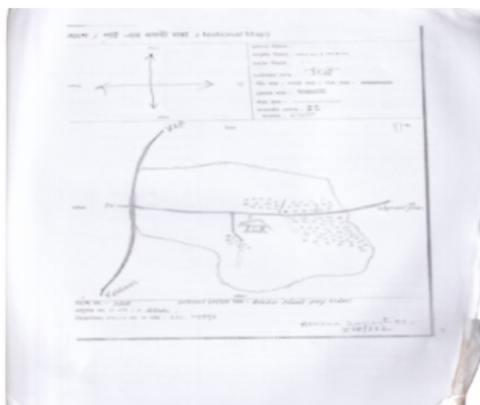

Nazri Naksha