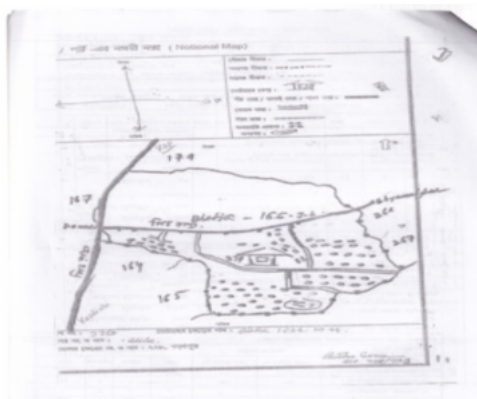

Nazri Naksha