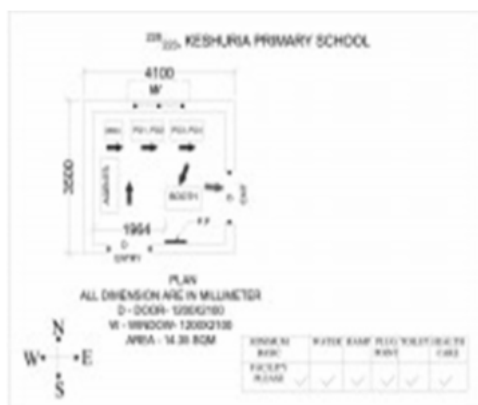

নির্বাচক নিবন্ধন আধিকারিকের স্বাক্ষর

Nazri Naksha

Google Map View

Polling Station Building Front View

Polling Station Front View

Cad View

Key MAP View

1 নাম : অসীমা পাল (পলমল) স্বামীর নাম: চিন্ময় পলমল বাড়ির নং : n0193 বয়স : 29 লিঙ্গ : মহিলা	YMD1911791 ফটো উপলব্ধ	2 নাম : টুম্পা বেরা (রনবাজ) স্বামীর নাম: পলাশ রনবাজ বাড়ির নং : n0166 বয়স : 30 লিঙ্গ : মহিলা	YNG1877935 ফটো উপলব্ধ	3 নাম : অশ্বিনী আড়ি পিতার নাম: রতিকান্ত আড়ি বাড়ির নং : n0050 বয়স : 67 লিঙ্গ : পুরুষ	YNG2068997 ফটো উপলব্ধ
4 নাম : নীলিমা আড়ি স্বামীর নাম: শ্রীমন্ত আড়ি বাড়ির নং : n0051 বয়স : 45 লিঙ্গ : মহিলা	JQM2116101 ফটো উপলব্ধ	5 নাম : কবিতা আড়ি স্বামীর নাম: অনন্ত আড়ি বাড়ির নং : n0050 বয়স : 45 লিঙ্গ : মহিলা	JQM1839588 ফটো উপলব্ধ	6 নাম : অনন্ত আড়ি পিতার নাম: রতি আড়ি বাড়ির নং : n0050 বয়স : 55 লিঙ্গ : পুরুষ	WB/32/226/045587 ফটো উপলব্ধ
7 নাম : সরোজিনী আড়ি স্বামীর নাম: অশ্বিনী আড়ি বাড়ির নং : n0050 বয়স : 61 লিঙ্গ : মহিলা	YNG2069003 ফটো উপলব্ধ	8 নাম : শ্রীমন্ত আড়ি মায়ের নাম: রতিকান্ত আড়ি বাড়ির নং : n0051 বয়স : 51 লিঙ্গ : পুরুষ	JQM1377753 ফটো উপলব্ধ	9 নাম : সঞ্জীত আড়ি পিতার নাম: অনন্ত আড়ি বাড়ির নং : nং456 বয়স : 27 লিঙ্গ : পুরুষ	YNG1993666 ফটো উপলব্ধ
10 নাম : আশা সিং আড়ি স্বামীর নাম: সঞ্জীত আড়ি বাড়ির নং : n456 বয়স : 21 লিঙ্গ : মহিলা	YNG2527281 ফটো উপলব্ধ	11 নাম : তারিনী নায়েক স্বামীর নাম: উত্তম নায়েক বাড়ির নং : N0114 বয়স : 31 লিঙ্গ : মহিলা	YNG2237345 ফটো উপলব্ধ	12 নাম : মৌরাজ আদক পিতার নাম: মিলন কুমার আদক বাড়ির নং : n0115 বয়স : 43 লিঙ্গ : পুরুষ	JQM1839612 ফটো উপলব্ধ
13 নাম : মৃণ্ময় আদক পিতার নাম: মলয় আদক বাড়ির নং : n0113 বয়স : 27 লিঙ্গ : পুরুষ	YNG1913417 ফটো উপলব্ধ	14 নাম : সুতপা শাসমল স্বামীর নাম: প্রশ্ননজিৎ শাসমল বাড়ির নং : n0117 বয়স : 28 লিঙ্গ : মহিলা	YNG1913516 ফটো উপলব্ধ	15 নাম : সুজয় আদক পিতার নাম: পশুপতি আদক বাড়ির নং : n0116 বয়স : 35 লিঙ্গ : পুরুষ	YNG1303114 ফটো উপলব্ধ
16 নাম : মায়ী আদক স্বামীর নাম: মিলন কুমার আদক বাড়ির নং : n0115 বয়স : 69 লিঙ্গ : মহিলা	YNG2204006 ফটো উপলব্ধ	17 নাম : সন্ধ্যা আদক স্বামীর নাম: বাদল আদক বাড়ির নং : n0117 বয়স : 76 লিঙ্গ : মহিলা	YNG2056935 ফটো উপলব্ধ	18 নাম : গৌরহরি আদক পিতার নাম: ক্ষুদিরাম আদক বাড়ির নং : n0117 বয়স : 80 লিঙ্গ : পুরুষ	WB/32/226/045252 ফটো উপলব্ধ
19 নাম : তাপসী আদক স্বামীর নাম: পশুপতি আদক বাড়ির নং : n0116 বয়স : 58 লিঙ্গ : মহিলা	WB/32/226/045630 ফটো উপলব্ধ	20 নাম : পশুপতি আদক পিতার নাম: ক্ষুদিরাম আদক বাড়ির নং : n0116 বয়স : 72 লিঙ্গ : পুরুষ	WB/32/226/045621 ফটো উপলব্ধ	21 নাম : মৌসম আদক পিতার নাম: মিলন আদক বাড়ির নং : n0115 বয়স : 38 লিঙ্গ : পুরুষ	YNG1403187 ফটো উপলব্ধ
22 নাম : সাবিত্রী আদক স্বামীর নাম: স্বরূপ আদক বাড়ির নং : n0114 বয়স : 41 লিঙ্গ : মহিলা	YNG1082569 ফটো উপলব্ধ	23 নাম : স্বরূপ আদক পিতার নাম: নিতাই আদক বাড়ির নং : n0114 বয়স : 54 লিঙ্গ : পুরুষ	WB/32/226/045002 ফটো উপলব্ধ	24 নাম : নারায়ণী আদক স্বামীর নাম: নিতাই আদক বাড়ির নং : n0114 বয়স : 69 লিঙ্গ : মহিলা	WB/32/226/045239 ফটো উপলব্ধ
25 নাম : নিতাইচাঁদ আদক পিতার নাম: হেমন্ত আদক বাড়ির নং : n0114 বয়স : 79 লিঙ্গ : পুরুষ	WB/32/226/045068 ফটো উপলব্ধ	26 নাম : অতসী আদক স্বামীর নাম: দিলীপকুমার আদক বাড়ির নং : n0113 বয়স : 51 লিঙ্গ : মহিলা	WB/32/225/447417 ফটো উপলব্ধ	27 নাম : রীনা আদক স্বামীর নাম: মলয় আদক বাড়ির নং : n0113 বয়স : 53 লিঙ্গ : মহিলা	JQM1839596 ফটো উপলব্ধ
28 নাম : মলয় আদক পিতার নাম: হেমন্ত আদক বাড়ির নং : n0113 বয়স : 68 লিঙ্গ : পুরুষ	WB/32/226/045651 ফটো উপলব্ধ	29 নাম : লিপি আদক স্বামীর নাম: সঞ্জয় আদক বাড়ির নং : n0118 বয়স : 39 লিঙ্গ : মহিলা	YNG0903591 ফটো উপলব্ধ	30 নাম : সঞ্জয় আদক পিতার নাম: গৌরহরি আদক বাড়ির নং : n0118 বয়স : 49 লিঙ্গ : পুরুষ	JQM1378140 ফটো উপলব্ধ