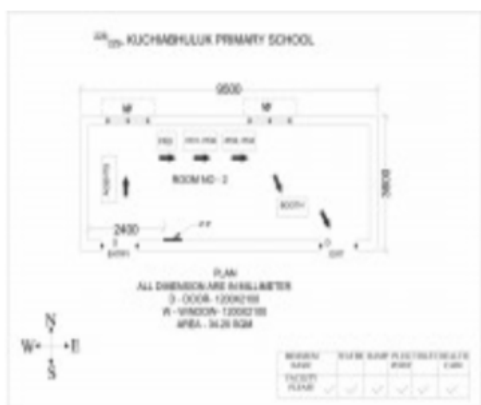

নির্বাচক নিবন্ধন আধিকারিকের স্বাক্ষর

Nazri Naksha

Google Map View

Polling Station Building Front View

Polling Station Front View

Cad View

Key MAP View

1 নাম : অয়ন অধিকারী পিতার নাম: তুষার কান্তি অধিকারী বাড়ির নং : এন0239 বয়স : 22 লিঙ্গ : পুরুষ	YNG2449684 ফটো উপলব্ধ	2 নাম : সুস্মিতা পাইং অধিকারী স্বামীর নাম: সুপ্রিয় অধিকারী বাড়ির নং : এন0283 বয়স : 26 লিঙ্গ : মহিলা	YNG2000081 ফটো উপলব্ধ	3 নাম : বন্টু দোলাই পিতার নাম: হরিপদ দোলাই বাড়ির নং : এন0138 বয়স : 47 লিঙ্গ : পুরুষ	YNG1999986 ফটো উপলব্ধ
4 নাম : শংকর অধিকারী পিতার নাম: বাসুদেব অধিকারী বাড়ির নং : n0100 বয়স : 34 লিঙ্গ : পুরুষ	YNG1502368 ফটো উপলব্ধ	5 নাম : শ্যামল অধিকারী পিতার নাম: গৌরহরি অধিকারী বাড়ির নং : n0138 বয়স : 58 লিঙ্গ : পুরুষ	WB/32/226/063357 ফটো উপলব্ধ	6 নাম : পূর্ণিমা অধিকারী স্বামীর নাম: শ্যামল অধিকারী বাড়ির নং : n0138 বয়স : 50 লিঙ্গ : মহিলা	WB/32/226/063129 ফটো উপলব্ধ
7 নাম : গোপাল অধিকারী পিতার নাম: গৌরহরি অধিকারী বাড়ির নং : n0139 বয়স : 67 লিঙ্গ : পুরুষ	WB/32/226/063461 ফটো উপলব্ধ	8 নাম : তুষার কান্তি অধিকারী পিতার নাম: বলাইলাল অধিকারী বাড়ির নং : n0239 বয়স : 60 লিঙ্গ : পুরুষ	YNG1212596 ফটো উপলব্ধ	9 নাম : সুনিতা অধিকারী স্বামীর নাম: শংকর অধিকারী বাড়ির নং : n0100 বয়স : 29 লিঙ্গ : মহিলা	YNG1780527 ফটো উপলব্ধ
10 নাম : সুপ্রিয় অধিকারী পিতার নাম: শ্যামল অধিকারী বাড়ির নং : n0283 বয়স : 27 লিঙ্গ : পুরুষ	YNG1898899 ফটো উপলব্ধ	11 নাম : মনি আড়ি স্বামীর নাম: লাল্টু আড়ি বাড়ির নং : n0280 বয়স : 38 লিঙ্গ : মহিলা	YNG1898865 ফটো উপলব্ধ	12 নাম : কম্পনা আড়ি স্বামীর নাম: খগেন আড়ি বাড়ির নং : n0148 বয়স : 67 লিঙ্গ : মহিলা	WB/32/226/063479 ফটো উপলব্ধ
13 নাম : খগেন আড়ি পিতার নাম: কুম্ভেদ আড়ি বাড়ির নং : n0148 বয়স : 77 লিঙ্গ : পুরুষ	JQM2123651 ফটো উপলব্ধ	14 নাম : রূপালী আড়ি স্বামীর নাম: বীরেন আড়ি বাড়ির নং : n0148 বয়স : 44 লিঙ্গ : মহিলা	JQM1849744 ফটো উপলব্ধ	15 নাম : সনালী আড়ি স্বামীর নাম: বীরেন আড়ি বাড়ির নং : n0148 বয়স : 46 লিঙ্গ : মহিলা	JQM1416353 ফটো উপলব্ধ
16 নাম : বীরেন আড়ি পিতার নাম: খগেন আড়ি বাড়ির নং : n0148 বয়স : 48 লিঙ্গ : পুরুষ	JQM1377118 ফটো উপলব্ধ	17 নাম : বীরেন আড়ি পিতার নাম: খগেন আড়ি বাড়ির নং : n0148 বয়স : 50 লিঙ্গ : পুরুষ	WB/32/226/063291 ফটো উপলব্ধ	18 নাম : সমীর আড়ি পিতার নাম: বীরেন আড়ি বাড়ির নং : n0148 বয়স : 27 লিঙ্গ : পুরুষ	YNG1898626 ফটো উপলব্ধ
19 নাম : নমু আড়ি পিতার নাম: বীরেন আড়ি বাড়ির নং : এন0148 বয়স : 24 লিঙ্গ : পুরুষ	YNG2268829 ফটো উপলব্ধ	20 নাম : সঙ্গীতা আড়ি পিতার নাম: বীরেন আড়ি বাড়ির নং : এন0148 বয়স : 24 লিঙ্গ : মহিলা	YNG2345965 ফটো উপলব্ধ	21 নাম : পূজা পরামানিক আড়ি স্বামীর নাম: সমীর আড়ি বাড়ির নং : এন0148 বয়স : 25 লিঙ্গ : মহিলা	YNG2346021 ফটো উপলব্ধ
22 নাম : নন্দিতা আড়ি পিতার নাম: বীরেন আড়ি বাড়ির নং : নং148 বয়স : 22 লিঙ্গ : মহিলা	YNG2530129 ফটো উপলব্ধ	23 নাম : বুলুরানী ওবা পিতার নাম: রাখাল ওবা বাড়ির নং : n0226 বয়স : 51 লিঙ্গ : মহিলা	WB/32/226/063285 ফটো উপলব্ধ	24 নাম : মেনকা ওবা স্বামীর নাম: রাখাল ওবা বাড়ির নং : n0070 বয়স : 72 লিঙ্গ : মহিলা	WB/32/226/063847 ফটো উপলব্ধ
25 নাম : মমতা দাস(কর) স্বামীর নাম: মানস কর বাড়ির নং : n0131 বয়স : 33 লিঙ্গ : মহিলা	YNG1684109 ফটো উপলব্ধ	26 নাম : কবিতা কর দাস স্বামীর নাম: কালিপদ দাস বাড়ির নং : n0131 বয়স : 51 লিঙ্গ : মহিলা	JQM2485845 ফটো উপলব্ধ	27 নাম : কালিপদ দাস পিতার নাম: বীরেন্দ্র নাথ দাস বাড়ির নং : n0131 বয়স : 58 লিঙ্গ : পুরুষ	JQM2485837 ফটো উপলব্ধ
28 নাম : রেখা কর স্বামীর নাম: মোহন কর বাড়ির নং : n0131 বয়স : 37 লিঙ্গ : মহিলা	YNG1211960 ফটো উপলব্ধ	29 নাম : সুপ্রিয় কর পিতার নাম: মলয় কর বাড়ির নং : n0131 বয়স : 31 লিঙ্গ : পুরুষ	YNG1616903 ফটো উপলব্ধ	30 নাম : সারথি কর স্বামীর নাম: মলয় কর বাড়ির নং : n0131 বয়স : 50 লিঙ্গ : মহিলা	WB/32/226/063042 ফটো উপলব্ধ