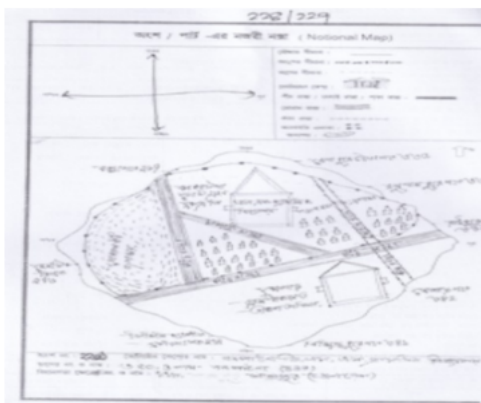

Nazri Naksha