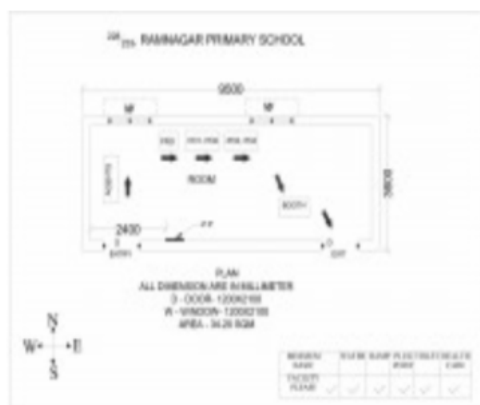

নির্বাচক নিবন্ধন আধিকারিকের স্বাক্ষর

Nazri Naksha

Google Map View

Polling Station Building Front View

Polling Station Front View

Cad View

Key MAP View

1 নাম : বিজয় কর পিতার নাম: সুধীর কর বাড়ির নং : n0106 বয়স : 49 লিঙ্গ : পুরুষ	JQM2382026 ফটো উপলব্ধ	2 নাম : মৌমা কর পিতার নাম: বিজয় কর বাড়ির নং : n 00106 বয়স : 22 লিঙ্গ : মহিলা	YNG2421642 ফটো উপলব্ধ	3 নাম : বুলু ঘোড়াই স্বামীর নাম: খাঁদুরাম ঘোড়াই বাড়ির নং : n0071 বয়স : 67 লিঙ্গ : মহিলা	YNG2486058 ফটো উপলব্ধ
4 নাম : তাপস ঘোড়াই পিতার নাম: খাঁদুরাম ঘোড়াই বাড়ির নং : n0071 বয়স : 38 লিঙ্গ : পুরুষ	YNG1306240 ফটো উপলব্ধ	5 নাম : হীরা ঘোড়াই স্বামীর নাম: তাপস ঘোড়াই বাড়ির নং : n0071 বয়স : 38 লিঙ্গ : মহিলা	YNG1306232 ফটো উপলব্ধ	6 নাম : খাঁদুরাম ঘোড়াই পিতার নাম: পুলিন ঘোড়াই বাড়ির নং : n0071 বয়স : 72 লিঙ্গ : পুরুষ	YNG2491140 ফটো উপলব্ধ
7 নাম : রীতা কর স্বামীর নাম: বীজয় কর বাড়ির নং : n0100 বয়স : 50 লিঙ্গ : মহিলা	YNG2491157 ফটো উপলব্ধ	8 নাম : অনিল ঘোষ পিতার নাম: কার্তিক চন্দ্র ঘোষ বাড়ির নং : n0066 বয়স : 57 লিঙ্গ : পুরুষ	YNG2412179 ফটো উপলব্ধ	9 নাম : সোমা ঘোষ পিতার নাম: অনিল ঘোষ বাড়ির নং : এন0066 বয়স : 25 লিঙ্গ : মহিলা	YNG2267243 ফটো উপলব্ধ
10 নাম : নমিতা ঘোষ স্বামীর নাম: সুকুমার ঘোষ বাড়ির নং : n0100 বয়স : 65 লিঙ্গ : মহিলা	JQM1376706 ফটো উপলব্ধ	11 নাম : সুস্মিতা সামন্ত (ঘোষ) স্বামীর নাম: মানিক ঘোষ বাড়ির নং : n0076 বয়স : 29 লিঙ্গ : মহিলা	YNG1781053 ফটো উপলব্ধ	12 নাম : পূর্ণিমা ঘোষ স্বামীর নাম: কিংকর ঘোষ বাড়ির নং : n0075 বয়স : 31 লিঙ্গ : মহিলা	YNG1807163 ফটো উপলব্ধ
13 নাম : চুমকি ঘোষ স্বামীর নাম: স্বরূপ ঘোষ বাড়ির নং : n0078 বয়স : 28 লিঙ্গ : মহিলা	YNG1865435 ফটো উপলব্ধ	14 নাম : বিশ্বজিৎ ঘোষ পিতার নাম: সঞ্জয় ঘোষ বাড়ির নং : n0101 বয়স : 33 লিঙ্গ : পুরুষ	YNG1382191 ফটো উপলব্ধ	15 নাম : শিখা ঘোষ স্বামীর নাম: সঞ্জয় ঘোষ বাড়ির নং : n0101 বয়স : 53 লিঙ্গ : মহিলা	WB/32/226/069334 ফটো উপলব্ধ
16 নাম : দেবব্রত ঘোষ পিতার নাম: কানাই ঘোষ বাড়ির নং : n0083 বয়স : 30 লিঙ্গ : পুরুষ	YNG1684638 ফটো উপলব্ধ	17 নাম : পুষ্প ঘোষ স্বামীর নাম: কানাই ঘোষ বাড়ির নং : n0083 বয়স : 59 লিঙ্গ : মহিলা	WB/32/226/069134 ফটো উপলব্ধ	18 নাম : কানাই ঘোষ পিতার নাম: সত্যীশ ঘোষ বাড়ির নং : n0083 বয়স : 67 লিঙ্গ : পুরুষ	WB/32/226/069381 ফটো উপলব্ধ
19 নাম : রেনুবালা ঘোষ স্বামীর নাম: সত্যীশ ঘোষ বাড়ির নং : n0082 বয়স : 82 লিঙ্গ : মহিলা	WB/32/226/069250 ফটো উপলব্ধ	20 নাম : স্বরূপ ঘোষ পিতার নাম: তপন ঘোষ বাড়ির নং : n0078 বয়স : 38 লিঙ্গ : পুরুষ	YNG0954479 ফটো উপলব্ধ	21 নাম : তপন ঘোষ পিতার নাম: টুকেন ঘোষ বাড়ির নং : n0078 বয়স : 67 লিঙ্গ : পুরুষ	WB/32/226/069300 ফটো উপলব্ধ
22 নাম : মানিক ঘোষ পিতার নাম: লক্ষ্মীকান্ত ঘোষ বাড়ির নং : n0076 বয়স : 41 লিঙ্গ : পুরুষ	JQM2127058 ফটো উপলব্ধ	23 নাম : ছলনা ঘোষ স্বামীর নাম: লক্ষ্মীকান্ত ঘোষ বাড়ির নং : n0076 বয়স : 64 লিঙ্গ : মহিলা	WB/32/226/069076 ফটো উপলব্ধ	24 নাম : কিংকর ঘোষ পিতার নাম: স্বপন ঘোষ বাড়ির নং : n0075 বয়স : 35 লিঙ্গ : পুরুষ	YNG1214253 ফটো উপলব্ধ
25 নাম : মৌমিতা ঘোষ স্বামীর নাম: শংকর ঘোষ বাড়ির নং : n0075 বয়স : 31 লিঙ্গ : মহিলা	YNG1617836 ফটো উপলব্ধ	26 নাম : শংকর ঘোষ পিতার নাম: স্বপন ঘোষ বাড়ির নং : n0075 বয়স : 41 লিঙ্গ : পুরুষ	JQM2486470 ফটো উপলব্ধ	27 নাম : স্বপন ঘোষ পিতার নাম: টুকেন ঘোষ বাড়ির নং : n0075 বয়স : 64 লিঙ্গ : পুরুষ	WB/32/226/069564 ফটো উপলব্ধ
28 নাম : অলকা ঘোষ স্বামীর নাম: কার্তিক ঘোষ বাড়ির নং : n0072 বয়স : 52 লিঙ্গ : মহিলা	WB/32/226/069466 ফটো উপলব্ধ	29 নাম : কার্তিক ঘোষ পিতার নাম: টুকেন ঘোষ বাড়ির নং : n0072 বয়স : 55 লিঙ্গ : পুরুষ	WB/32/226/069501 ফটো উপলব্ধ	30 নাম : ছায়া ঘোষ অন্যান্য: নিতাই ঘোষ বাড়ির নং : n0067 বয়স : 56 লিঙ্গ : মহিলা	YNG2567766 ফটো উপলব্ধ