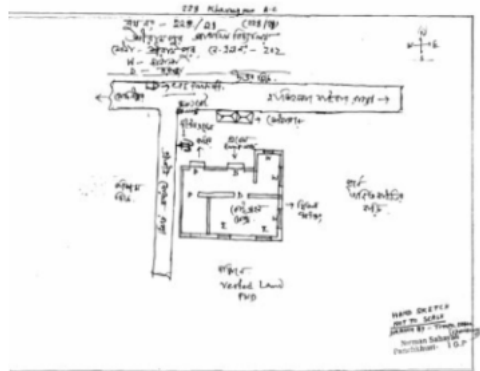

Nazri Naksha