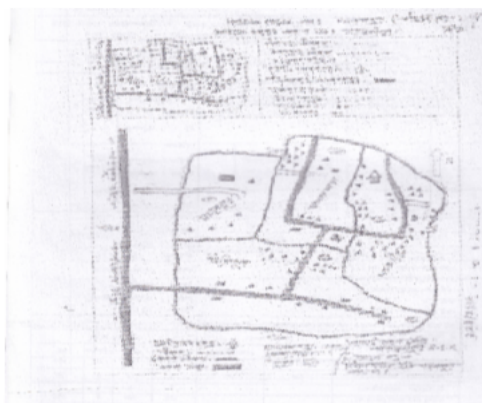

Nazri Naksha