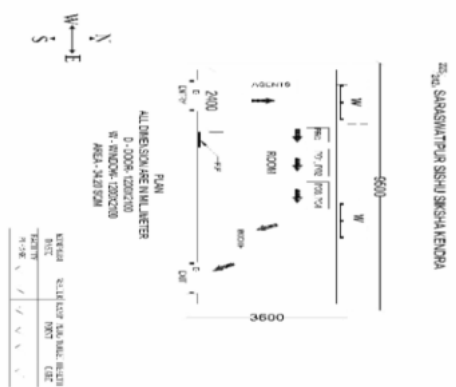

নির্বাচক নিবন্ধন আধিকারিকের স্বাক্ষর

Nazri Naksha

Google Map View

Polling Station Building Front View

Polling Station Front View

Cad View

Key MAP View

1 নাম : সন্জিয়াত কুইল্যা স্বামীর নাম: বিশ্বজীৎ কুইল্যা বাড়ির নং : এন0314 বয়স : 24 লিঙ্গ : মহিলা	YNG2394104	ফটো উপলব্ধ	2 নাম : বিশ্বজিৎ কুইল্যা পিতার নাম: শ্রীকান্ত কুইল্যা বাড়ির নং : n0314 বয়স : 27 লিঙ্গ : পুরুষ	YNG1950989	ফটো উপলব্ধ	3 নাম : প্রকাশ কুইলা পিতার নাম: প্রশান্ত কুইলা বাড়ির নং : n16 বয়স : 26 লিঙ্গ : পুরুষ	YNG1962174	ফটো উপলব্ধ
4 নাম : শ্রেয়া কর স্বামীর নাম: অমিত কর বাড়ির নং : n-45 বয়স : 26 লিঙ্গ : মহিলা	YNG1960038	ফটো উপলব্ধ	5 নাম : বিজলী কর স্বামীর নাম: কৃষ্ণা কর বাড়ির নং : n0016 বয়স : 68 লিঙ্গ : মহিলা	YNG2090256	ফটো উপলব্ধ	6 নাম : আকাশ কুইল্যা পিতার নাম: প্রশান্ত কুইল্যা বাড়ির নং : এন0016 বয়স : 23 লিঙ্গ : পুরুষ	YNG2394138	ফটো উপলব্ধ
7 নাম : অমিত কর মায়ের নাম: বিজলী কর বাড়ির নং : n0016 বয়স : 35 লিঙ্গ : পুরুষ	YNG1217819	ফটো উপলব্ধ	8 নাম : রেবতী কুইল্যা স্বামীর নাম: প্রশান্ত কুইলা বাড়ির নং : n0016 বয়স : 44 লিঙ্গ : মহিলা	JQM2135739	ফটো উপলব্ধ	9 নাম : প্রশান্ত কুইলা পিতার নাম: বচু বিহারী কুইলা বাড়ির নং : n0016 বয়স : 48 লিঙ্গ : পুরুষ	YNG2074417	ফটো উপলব্ধ
10 নাম : পুষ্প কুইল্যা স্বামীর নাম: শ্রীকান্ত কুইল্যা বাড়ির নং : n0016 বয়স : 53 লিঙ্গ : মহিলা	WB/32/226/084534	ফটো উপলব্ধ	11 নাম : শ্রীকান্ত কুইল্যা পিতার নাম: বচু কুইল্যা বাড়ির নং : n0016 বয়স : 57 লিঙ্গ : পুরুষ	WB/32/226/084065	ফটো উপলব্ধ	12 নাম : মলিনা কোটাল স্বামীর নাম: শ্যামল কোটাল বাড়ির নং : 32 বয়স : 39 লিঙ্গ : মহিলা	JQM2488740	ফটো উপলব্ধ
13 নাম : শ্যামল কোটাল পিতার নাম: সায়না কোটাল বাড়ির নং : n0020 বয়স : 44 লিঙ্গ : পুরুষ	JQM2415032	ফটো উপলব্ধ	14 নাম : পুঁটা কোটাল স্বামীর নাম: জলেশ্বর কোটাল বাড়ির নং : n0020 বয়স : 47 লিঙ্গ : মহিলা	JQM1417914	ফটো উপলব্ধ	15 নাম : জলেশ্বর কোটাল পিতার নাম: সায়না কোটাল বাড়ির নং : n0020 বয়স : 51 লিঙ্গ : পুরুষ	WB/32/226/084767	ফটো উপলব্ধ
16 নাম : জয় কোটাল পিতার নাম: জলেশ্বর কোটাল বাড়ির নং : এন0020 বয়স : 24 লিঙ্গ : পুরুষ	YNG2251932	ফটো উপলব্ধ	17 নাম : সবুজ কোটাল পিতার নাম: শ্যামল কোটাল বাড়ির নং : এন0068 বয়স : 21 লিঙ্গ : পুরুষ	YNG2527836	ফটো উপলব্ধ	18 নাম : কুহেলী ঘোষ স্বামীর নাম: সঞ্জয় ঘোষ বাড়ির নং : n0306 বয়স : 27 লিঙ্গ : মহিলা	YNG1929009	ফটো উপলব্ধ
19 নাম : স্বর্নাভ ঘোষ পিতার নাম: সুব্রত ঘোষ বাড়ির নং : n0311 বয়স : 28 লিঙ্গ : মহিলা	YNG1929058	ফটো উপলব্ধ	20 নাম : সঞ্চারী ঘোষ স্বামীর নাম: বুদ্ধ দেব ঘোষ বাড়ির নং : এন0242 বয়স : 32 লিঙ্গ : মহিলা	YNG1962299	ফটো উপলব্ধ	21 নাম : পিয়ালী ঘোষ পিতার নাম: সমীর ঘোষ বাড়ির নং : এন002 বয়স : 25 লিঙ্গ : মহিলা	YNG2369619	ফটো উপলব্ধ
22 নাম : সৌরভ ঘোষ পিতার নাম: সূর্য কান্ত ঘোষ বাড়ির নং : এন0011 বয়স : 22 লিঙ্গ : পুরুষ	YNG2425817	ফটো উপলব্ধ	23 নাম : রানি হাঁসদা স্বামীর নাম: ধনঞ্জয় হাঁসদা বাড়ির নং : N0001 বয়স : 26 লিঙ্গ : মহিলা	YNG2187029	ফটো উপলব্ধ	24 নাম : সুদীপ ঘোষ পিতার নাম: হারাধন ঘোষ বাড়ির নং : নং56 বয়স : 22 লিঙ্গ : পুরুষ	YNG2429389	ফটো উপলব্ধ
25 নাম : ডালিয়া পরিয়া মহাপাত্র স্বামীর নাম: সৌরভ মহাপাত্র বাড়ির নং : N0012 বয়স : 30 লিঙ্গ : মহিলা	YNG2187011	ফটো উপলব্ধ	26 নাম : শীতল ঘোষ পিতার নাম: সূর্য কান্ত ঘোষ বাড়ির নং : এন0011 বয়স : 25 লিঙ্গ : পুরুষ	YNG2252088	ফটো উপলব্ধ	27 নাম : সুব্রত কুমার ঘোষ মায়ের নাম: কমলা রানী ঘোষ বাড়ির নং : n0001 বয়স : 63 লিঙ্গ : পুরুষ	YNG1783455	ফটো উপলব্ধ
28 নাম : সৌমেন ঘোষ পিতার নাম: চন্দ্রকান্ত ঘোষ বাড়ির নং : n0011 বয়স : 28 লিঙ্গ : পুরুষ	YNG1861830	ফটো উপলব্ধ	29 নাম : শিপ্রারানী ঘোষ স্বামীর নাম: মৃত্যুঞ্জয় ঘোষ বাড়ির নং : n0013 বয়স : 67 লিঙ্গ : মহিলা	WB/32/226/084233	ফটো উপলব্ধ	30 নাম : মৃত্যুঞ্জয় ঘোষ পিতার নাম: শোভাচাঁদ ঘোষ বাড়ির নং : n0013 বয়স : 72 লিঙ্গ : পুরুষ	WB/32/226/084266	ফটো উপলব্ধ