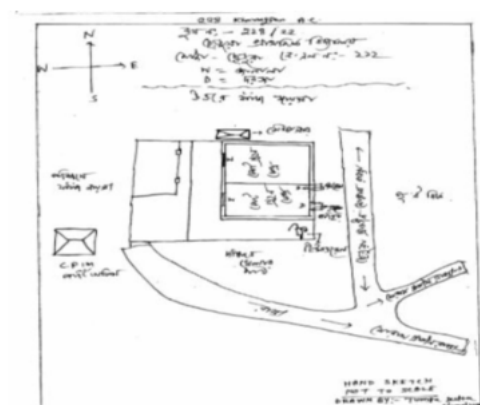

নির্বাচক নিবন্ধন আধিকারিকের স্বাক্ষর

Nazri Naksha

Google Map View

Polling Station Building Front View

Polling Station Front View

Cad View

Key MAP View

1	YNG1710722	নাম : সৃজিতা আড়ি পিতার নাম: লোদাচাঁদ কোটাল বাড়ির নং : n0176 বয়স : 35 লিঙ্গ : মহিলা	ফটো উপলব্ধ	2	YNG1984814	নাম : রূপালী আড়ি মাইতি স্বামীর নাম: রাজু মাইতি বাড়ির নং : না বয়স : 29 লিঙ্গ : মহিলা	ফটো উপলব্ধ	3	YNG1231513	নাম : কবিতা আড়ি(কাটাল) স্বামীর নাম: রাধানাথ আড়ি বাড়ির নং : n0213 বয়স : 35 লিঙ্গ : মহিলা	ফটো উপলব্ধ
4	WB/32/223/225238	নাম : প্রভাত কুণ্ডু পিতার নাম: শ্যামসুন্দর কুণ্ডু বাড়ির নং : n0017 বয়স : 60 লিঙ্গ : পুরুষ	ফটো উপলব্ধ	5	WB/32/223/225236	নাম : মনিকা কুণ্ডু স্বামীর নাম: প্রভাত কুণ্ডু বাড়ির নং : n0017 বয়স : 55 লিঙ্গ : মহিলা	ফটো উপলব্ধ	6	WB/32/223/225109	নাম : সন্দীপ কুণ্ডু পিতার নাম: শ্যামসুন্দর কুণ্ডু বাড়ির নং : n0017 বয়স : 57 লিঙ্গ : পুরুষ	ফটো উপলব্ধ
7	GDD1594555	নাম : মিনুরানী কুণ্ডু স্বামীর নাম: সন্দীপ কুণ্ডু বাড়ির নং : n0017 বয়স : 51 লিঙ্গ : মহিলা	ফটো উপলব্ধ	8	GDD2366730	নাম : প্রদীপ কুণ্ডু পিতার নাম: শ্যামসুন্দর কুণ্ডু বাড়ির নং : n0017 বয়স : 42 লিঙ্গ : পুরুষ	ফটো উপলব্ধ	9	YNG1414911	নাম : রঘুনাথ কুন্ডু পিতার নাম: প্রভাত কুন্ডু বাড়ির নং : n0017 বয়স : 32 লিঙ্গ : পুরুষ	ফটো উপলব্ধ
10	WB/32/223/225578	নাম : গীতগোবিন্দ কুণ্ডু পিতার নাম: কৃষ্ণপ্রসাদ কুণ্ডু বাড়ির নং : n0018 বয়স : 72 লিঙ্গ : পুরুষ	ফটো উপলব্ধ	11	WB/32/223/225579	নাম : জয়ন্ত কুণ্ডু পিতার নাম: গীতগোবিন্দ কুণ্ডু বাড়ির নং : n0018 বয়স : 51 লিঙ্গ : পুরুষ	ফটো উপলব্ধ	12	YNG2178556	নাম : পদ্মা নাথ কুণ্ডু পিতার নাম: সন্দীপ কুণ্ডু বাড়ির নং : N0000 বয়স : 27 লিঙ্গ : পুরুষ	ফটো উপলব্ধ
13	YNG2298057	নাম : প্রিয়া নন্দী কুণ্ডু স্বামীর নাম: দীনবন্ধু কুণ্ডু বাড়ির নং : এন0017 বয়স : 24 লিঙ্গ : মহিলা	ফটো উপলব্ধ	14	YNG1101625	নাম : দীনবন্ধু কুন্ডু পিতার নাম: প্রভাত কুন্ডু বাড়ির নং : n0017 বয়স : 35 লিঙ্গ : পুরুষ	ফটো উপলব্ধ	15	YNG1710391	নাম : মালতী নন্দী (কুন্ডু) স্বামীর নাম: জয়ন্ত কুন্ডু বাড়ির নং : n0018 বয়স : 40 লিঙ্গ : মহিলা	ফটো উপলব্ধ
16	YNG1710284	নাম : শঙ্খনাথ কুন্ডু পিতার নাম: সন্দীপ কুন্ডু বাড়ির নং : n0017 বয়স : 29 লিঙ্গ : পুরুষ	ফটো উপলব্ধ	17	YNG1819531	নাম : শিউলি মিশ্র কুন্ডু স্বামীর নাম: প্রদীপ কুন্ডু বাড়ির নং : n0190 বয়স : 28 লিঙ্গ : মহিলা	ফটো উপলব্ধ	18	YNG1710532	নাম : পানি কিস্কু স্বামীর নাম: সিন্ধেশ্বর কিস্কু বাড়ির নং : n0172 বয়স : 29 লিঙ্গ : মহিলা	ফটো উপলব্ধ
19	YNG1710540	নাম : সুশান্ত কোটাল মায়ের নাম: কমলা কোটাল বাড়ির নং : n0036 বয়স : 32 লিঙ্গ : পুরুষ	ফটো উপলব্ধ	20	YNG2297943	নাম : সবিতা কোটাল স্বামীর নাম: আকাশ কোটাল বাড়ির নং : এন0243 বয়স : 28 লিঙ্গ : মহিলা	ফটো উপলব্ধ	21	YNG1710474	নাম : শুভেন্দু কোটাল পিতার নাম: গনেশ কোটাল বাড়ির নং : n0003 বয়স : 32 লিঙ্গ : পুরুষ	ফটো উপলব্ধ
22	YNG2321875	নাম : দীপ কোটাল পিতার নাম: মঙ্গল কোটাল বাড়ির নং : এন0003 বয়স : 25 লিঙ্গ : পুরুষ	ফটো উপলব্ধ	23	YNG2308708	নাম : সুশান্ত কোটাল পিতার নাম: রবি কোটাল বাড়ির নং : এন0037 বয়স : 25 লিঙ্গ : পুরুষ	ফটো উপলব্ধ	24	YNG2292761	নাম : রাকেশ রায় পিতার নাম: শিবশংকর রায় বাড়ির নং : এন0026 বয়স : 24 লিঙ্গ : পুরুষ	ফটো উপলব্ধ
25	YNG1414788	নাম : শ্রাবনী কোটাল স্বামীর নাম: মনোরঞ্জন কোটাল বাড়ির নং : এন0143 বয়স : 37 লিঙ্গ : মহিলা	ফটো উপলব্ধ	26	GDD2457083	নাম : কমলা কোটাল (ছোট) স্বামীর নাম: রবি কোটাল (ছোট) বাড়ির নং : n0037 বয়স : 43 লিঙ্গ : মহিলা	ফটো উপলব্ধ	27	WB/32/223/225216	নাম : কিংকর কোটাল পিতার নাম: বৈদ্যনাথ কোটাল বাড়ির নং : n0026 বয়স : 69 লিঙ্গ : পুরুষ	ফটো উপলব্ধ
28	GDD2458149	নাম : শিব শঙ্কর রায় পিতার নাম: দেবেন্দ্র রায় বাড়ির নং : n0026 বয়স : 63 লিঙ্গ : পুরুষ	ফটো উপলব্ধ	29	GDD2458156	নাম : শ্যামলী রায় স্বামীর নাম: শিব রায় বাড়ির নং : n0026 বয়স : 57 লিঙ্গ : মহিলা	ফটো উপলব্ধ	30	WB/32/223/225743	নাম : গনেশ কোটাল পিতার নাম: প্রহ্লাদ কোটাল বাড়ির নং : n0003 বয়স : 65 লিঙ্গ : পুরুষ	ফটো উপলব্ধ