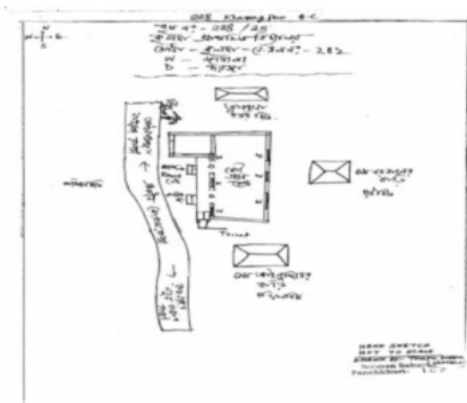

নির্বাচক নিবন্ধন আধিকারিকের স্বাক্ষর

Nazri Naksha

Google Map View

Polling Station Building Front View

Polling Station Front View

Cad View

Key MAP View

1 নাম : সেক কামাল উদ্দিন পিতার নাম: সেক দুঃখা বাড়ির নং : n0070 বয়স : 69 লিঙ্গ : পুরুষ	WB/32/223/234370	ফটো উপলব্ধ	2 নাম : হাসিনা বিবি স্বামীর নাম: সেক কামালউদ্দিন বাড়ির নং : n0070 বয়স : 46 লিঙ্গ : মহিলা	GDD2107753	ফটো উপলব্ধ	3 নাম : সেক রাজু পিতার নাম: সেক কামালুদ্দিন বাড়ির নং : n0070 বয়স : 47 লিঙ্গ : পুরুষ	YNG1103530	ফটো উপলব্ধ
4 নাম : সেক আজাদ পিতার নাম: সেক কামালউদ্দিন বাড়ির নং : n0070 বয়স : 36 লিঙ্গ : পুরুষ	YNG1415959	ফটো উপলব্ধ	5 নাম : রোজেন্দা বিবি স্বামীর নাম: মইদুল সাহ বাড়ির নং : n0070 বয়স : 37 লিঙ্গ : মহিলা	YNG1103522	ফটো উপলব্ধ	6 নাম : বি লক্ষী রাও স্বামীর নাম: বি নাগেশ্বর রাও বাড়ির নং : n0158 বয়স : 67 লিঙ্গ : মহিলা	YNG1103639	ফটো উপলব্ধ
7 নাম : আকাশ রাও পিতার নাম: বি নাগেশ্বর রাও বাড়ির নং : এন0158 বয়স : 24 লিঙ্গ : পুরুষ	YNG2365278	ফটো উপলব্ধ	8 নাম : সোনালি মাইতি (দোলাই) স্বামীর নাম: পূর্নচন্দ্র দোলাই বাড়ির নং : n0159 বয়স : 60 লিঙ্গ : মহিলা	WB/32/225/408468	ফটো উপলব্ধ	9 নাম : বিমলা আগান স্বামীর নাম: বিনোদ আগান বাড়ির নং : n0076 বয়স : 75 লিঙ্গ : মহিলা	WB/32/223/234328	ফটো উপলব্ধ
10 নাম : মঞ্জু আগান পিতার নাম: বিনোদ আগান বাড়ির নং : n0076 বয়স : 55 লিঙ্গ : মহিলা	WB/32/223/234327	ফটো উপলব্ধ	11 নাম : ভোলা আগান পিতার নাম: বিনোদ আগান বাড়ির নং : n0076 বয়স : 53 লিঙ্গ : পুরুষ	WB/32/223/234275	ফটো উপলব্ধ	12 নাম : আল্পনা আগান স্বামীর নাম: ভোলা আগান বাড়ির নং : n0076 বয়স : 39 লিঙ্গ : মহিলা	YNG1103548	ফটো উপলব্ধ
13 নাম : বানেশ্বর আগান পিতার নাম: বিনদ আগান বাড়ির নং : n0076 বয়স : 49 লিঙ্গ : পুরুষ	GDD2460533	ফটো উপলব্ধ	14 নাম : পম্পা আগান পিতার নাম: লেট অনুপ আগান বাড়ির নং : শ্রীরামপুর বয়স : 23 লিঙ্গ : মহিলা	YNG2428894	ফটো উপলব্ধ	15 নাম : সাগর আগান পিতার নাম: অনুপ আগান বাড়ির নং : ০৭৬ বয়স : 21 লিঙ্গ : পুরুষ	YNG2518165	ফটো উপলব্ধ
16 নাম : রাজেশ ভট্টাচার্য্য পিতার নাম: শঙ্কর ভট্টাচার্য্য বাড়ির নং : N025 বয়স : 25 লিঙ্গ : পুরুষ	YNG2179844	ফটো উপলব্ধ	17 নাম : রাজু ভট্টাচার্য্য পিতার নাম: শঙ্কর ভট্টাচার্য্য বাড়ির নং : এন003 বয়স : 27 লিঙ্গ : পুরুষ	YNG2042257	ফটো উপলব্ধ	18 নাম : বিজয় কলসার পিতার নাম: দীপক কলসার বাড়ির নং : শ্রীরামপুর বয়স : 22 লিঙ্গ : পুরুষ	YNG2428704	ফটো উপলব্ধ
19 নাম : কম্পনা কালসার স্বামীর নাম: দীপক কালসার বাড়ির নং : n0025 বয়স : 53 লিঙ্গ : মহিলা	WB/32/223/234227	ফটো উপলব্ধ	20 নাম : চাঁপ কালসার স্বামীর নাম: দীপক কালসার বাড়ির নং : n0025 বয়স : 43 লিঙ্গ : মহিলা	GDD2460541	ফটো উপলব্ধ	21 নাম : শংকর ভট্টাচার্য্য পিতার নাম: সতিশচন্দ্র ভট্টাচার্য্য বাড়ির নং : n0025 বয়স : 58 লিঙ্গ : পুরুষ	YNG1103449	ফটো উপলব্ধ
22 নাম : বর্ণা ভট্টাচার্য্য স্বামীর নাম: শঙ্কর ভট্টাচার্য্য বাড়ির নং : n0025 বয়স : 54 লিঙ্গ : মহিলা	YNG2399608	ফটো উপলব্ধ	23 নাম : সুবীর কালসার পিতার নাম: দীপক কালসার বাড়ির নং : n0025 বয়স : 29 লিঙ্গ : পুরুষ	YNG1712587	ফটো উপলব্ধ	24 নাম : প্রমীলা কোটাল স্বামীর নাম: বিজয় কোটাল বাড়ির নং : n0203 বয়স : 30 লিঙ্গ : মহিলা	YNG1910785	ফটো উপলব্ধ
25 নাম : প্রদীপ কোটাল পিতার নাম: মথুর কোটাল বাড়ির নং : n0098 বয়স : 40 লিঙ্গ : পুরুষ	GDD2735595	ফটো উপলব্ধ	26 নাম : সোনালী কোটাল স্বামীর নাম: প্রদীপ কোটাল বাড়ির নং : n0098 বয়স : 35 লিঙ্গ : মহিলা	YNG1416023	ফটো উপলব্ধ	27 নাম : সুরজিৎ কোটাল পিতার নাম: মথুর কোটাল বাড়ির নং : n0098 বয়স : 35 লিঙ্গ : পুরুষ	YNG1329432	ফটো উপলব্ধ
28 নাম : সোনালী কোটাল স্বামীর নাম: সুরোজিত কোটাল বাড়ির নং : n0098 বয়স : 30 লিঙ্গ : মহিলা	YNG1638030	ফটো উপলব্ধ	29 নাম : চিত্ত কোটাল পিতার নাম: বিষ্ণু কোটাল বাড়ির নং : n0099 বয়স : 40 লিঙ্গ : পুরুষ	GDD2813392	ফটো উপলব্ধ	30 নাম : মঞ্জু কোটাল স্বামীর নাম: চিত্ত কোটাল বাড়ির নং : n0099 বয়স : 38 লিঙ্গ : মহিলা	YNG1329424	ফটো উপলব্ধ