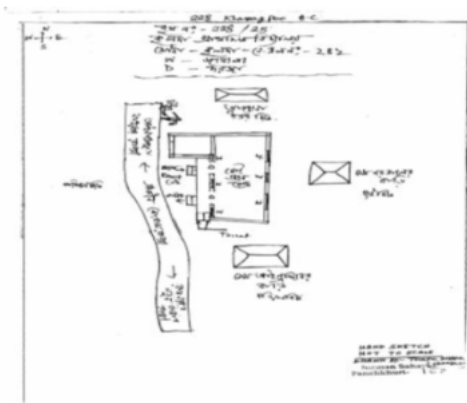

নির্বাচক নিবন্ধন আধিকারিকের স্বাক্ষর

Nazri Naksha

Google Map View

Polling Station Building Front View

Polling Station Front View

Cad View

Key MAP View

1 নাম : সেক কামাল উদ্দিন পিতার নাম: সেক দুঃখা বাড়ির নং : n0070 বয়স : 69 লিঙ্গ : পুরুষ	WB/32/223/234370	ফটো উপলব্ধ	2 নাম : হাসিনা বিবি স্বামীর নাম: সেক কামালউদ্দিন বাড়ির নং : n0070 বয়স : 46 লিঙ্গ : মহিলা	GDD2107753	ফটো উপলব্ধ	3 নাম : সেক রাজু পিতার নাম: সেক কামালুদ্দিন বাড়ির নং : n0070 বয়স : 47 লিঙ্গ : পুরুষ	YNG1103530	ফটো উপলব্ধ
4 নাম : সেক আজাদ পিতার নাম: সেক কামালউদ্দিন বাড়ির নং : n0070 বয়স : 36 লিঙ্গ : পুরুষ	YNG1415959	ফটো উপলব্ধ	5 নাম : রোজেন্দা বিবি স্বামীর নাম: মইদুল সাহ বাড়ির নং : n0070 বয়স : 37 লিঙ্গ : মহিলা	YNG1103522	ফটো উপলব্ধ	6 নাম : বি লক্ষী রাও স্বামীর নাম: বি নাগেশ্বর রাও বাড়ির নং : n0158 বয়স : 67 লিঙ্গ : মহিলা	YNG1103639	ফটো উপলব্ধ
7 নাম : আকাশ রাও পিতার নাম: বি নাগেশ্বর রাও বাড়ির নং : এন0158 বয়স : 24 লিঙ্গ : পুরুষ	YNG2365278	ফটো উপলব্ধ	8 নাম : সোনালি মাইতি (দোলাই) স্বামীর নাম: পূর্নচন্দ্র দোলাই বাড়ির নং : n0159 বয়স : 60 লিঙ্গ : মহিলা	WB/32/225/408468	ফটো উপলব্ধ	9 নাম : বিমলা আগান স্বামীর নাম: বিনোদ আগান বাড়ির নং : n0076 বয়স : 75 লিঙ্গ : মহিলা	WB/32/223/234328	ফটো উপলব্ধ
10 নাম : মঞ্জু আগান পিতার নাম: বিনোদ আগান বাড়ির নং : n0076 বয়স : 55 লিঙ্গ : মহিলা	WB/32/223/234327	ফটো উপলব্ধ	11 নাম : ভোলা আগান পিতার নাম: বিনোদ আগান বাড়ির নং : n0076 বয়স : 53 লিঙ্গ : পুরুষ	WB/32/223/234275	ফটো উপলব্ধ	12 নাম : আল্পনা আগান স্বামীর নাম: ভোলা আগান বাড়ির নং : n0076 বয়স : 39 লিঙ্গ : মহিলা	YNG1103548	ফটো উপলব্ধ
13 নাম : বানেশ্বর আগান পিতার নাম: বিনদ আগান বাড়ির নং : n0076 বয়স : 49 লিঙ্গ : পুরুষ	GDD2460533	ফটো উপলব্ধ	14 নাম : পম্পা আগান পিতার নাম: লেট অনুপ আগান বাড়ির নং : শ্রীরামপুর বয়স : 23 লিঙ্গ : মহিলা	YNG2428894	ফটো উপলব্ধ	15 নাম : সাগর আগান পিতার নাম: অনুপ আগান বাড়ির নং : ০৭৬ বয়স : 21 লিঙ্গ : পুরুষ	YNG2518165	ফটো উপলব্ধ
16 নাম : রাজেশ ভট্টাচার্য্য পিতার নাম: শঙ্কর ভট্টাচার্য্য বাড়ির নং : N025 বয়স : 25 লিঙ্গ : পুরুষ	YNG2179844	ফটো উপলব্ধ	17 নাম : রাজু ভট্টাচার্য্য পিতার নাম: শঙ্কর ভট্টাচার্য্য বাড়ির নং : এন003 বয়স : 27 লিঙ্গ : পুরুষ	YNG2042257	ফটো উপলব্ধ	18 নাম : বিজয় কলসার পিতার নাম: দীপক কলসার বাড়ির নং : শ্রীরামপুর বয়স : 22 লিঙ্গ : পুরুষ	YNG2428704	ফটো উপলব্ধ
19 নাম : কম্পনা কালসার স্বামীর নাম: দীপক কালসার বাড়ির নং : n0025 বয়স : 53 লিঙ্গ : মহিলা	WB/32/223/234227	ফটো উপলব্ধ	20 নাম : চাঁপ কালসার স্বামীর নাম: দীপক কালসার বাড়ির নং : n0025 বয়স : 43 লিঙ্গ : মহিলা	GDD2460541	ফটো উপলব্ধ	21 নাম : শংকর ভট্টাচার্য্য পিতার নাম: সতিশচন্দ্র ভট্টাচার্য্য বাড়ির নং : n0025 বয়স : 58 লিঙ্গ : পুরুষ	YNG1103449	ফটো উপলব্ধ
22 নাম : বর্ণা ভট্টাচার্য্য স্বামীর নাম: শঙ্কর ভট্টাচার্য্য বাড়ির নং : n0025 বয়স : 54 লিঙ্গ : মহিলা	YNG2399608	ফটো উপলব্ধ	23 নাম : সুবীর কালসার পিতার নাম: দীপক কালসার বাড়ির নং : n0025 বয়স : 29 লিঙ্গ : পুরুষ	YNG1712587	ফটো উপলব্ধ	24 নাম : প্রমীলা কোটাল স্বামীর নাম: বিজয় কোটাল বাড়ির নং : n0203 বয়স : 30 লিঙ্গ : মহিলা	YNG1910785	ফটো উপলব্ধ
25 নাম : প্রদীপ কোটাল পিতার নাম: মথুর কোটাল বাড়ির নং : n0098 বয়স : 40 লিঙ্গ : পুরুষ	GDD2735595	ফটো উপলব্ধ	26 নাম : সোনালী কোটাল স্বামীর নাম: প্রদীপ কোটাল বাড়ির নং : n0098 বয়স : 35 লিঙ্গ : মহিলা	YNG1416023	ফটো উপলব্ধ	27 নাম : সুরজিৎ কোটাল পিতার নাম: মথুর কোটাল বাড়ির নং : n0098 বয়স : 35 লিঙ্গ : পুরুষ	YNG1329432	ফটো উপলব্ধ
28 নাম : সোনালী কোটাল স্বামীর নাম: সুরোজিত কোটাল বাড়ির নং : n0098 বয়স : 30 লিঙ্গ : মহিলা	YNG1638030	ফটো উপলব্ধ	29 নাম : চিত্ত কোটাল পিতার নাম: বিষ্ণু কোটাল বাড়ির নং : n0099 বয়স : 40 লিঙ্গ : পুরুষ	GDD2813392	ফটো উপলব্ধ	30 নাম : মঞ্জু কোটাল স্বামীর নাম: চিত্ত কোটাল বাড়ির নং : n0099 বয়স : 38 লিঙ্গ : মহিলা	YNG1329424	ফটো উপলব্ধ