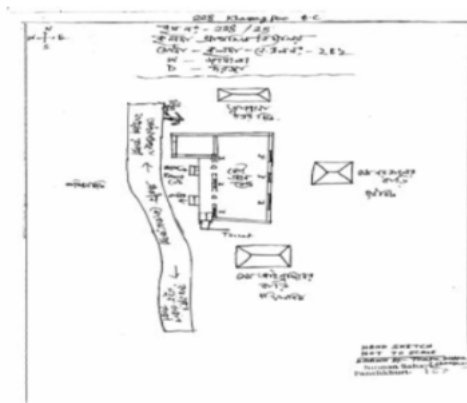

নির্বাচক নিবন্ধন আধিকারিকের স্বাক্ষর

Nazri Naksha

Google Map View

Polling Station Building Front View

Polling Station Front View

Cad View

Key MAP View

1 নাম : সেক কামাল উদ্দিন পিতার নাম: সেক দুঃখা বাড়ির নং : n0070 বয়স : 69 লিঙ্গ : পুরুষ	WB/32/223/234370	ফটো উপলব্ধ	2 নাম : হাসিনা বিবি স্বামীর নাম: সেক কামালউদ্দিন বাড়ির নং : n0070 বয়স : 46 লিঙ্গ : মহিলা	GDD2107753	ফটো উপলব্ধ	3 নাম : সেক রাজু পিতার নাম: সেক কামালুদ্দিন বাড়ির নং : n0070 বয়স : 47 লিঙ্গ : পুরুষ	YNG1103530	ফটো উপলব্ধ
4 নাম : সেক আজাদ পিতার নাম: সেক কামালউদ্দিন বাড়ির নং : n0070 বয়স : 36 লিঙ্গ : পুরুষ	YNG1415959	ফটো উপলব্ধ	5 নাম : রোজেন্দা বিবি স্বামীর নাম: মইদুল সাহ বাড়ির নং : n0070 বয়স : 37 লিঙ্গ : মহিলা	YNG1103522	ফটো উপলব্ধ	6 নাম : বি লক্ষী রাও স্বামীর নাম: বি নাগেশ্বর রাও বাড়ির নং : n0158 বয়স : 67 লিঙ্গ : মহিলা	YNG1103639	ফটো উপলব্ধ
7 নাম : আকাশ রাও পিতার নাম: বি নাগেশ্বর রাও বাড়ির নং : এন0158 বয়স : 24 লিঙ্গ : পুরুষ	YNG2365278	ফটো উপলব্ধ	8 নাম : সোনালি মাইতি (দোলাই) স্বামীর নাম: পূর্নচন্দ্র দোলাই বাড়ির নং : n0159 বয়স : 60 লিঙ্গ : মহিলা	WB/32/225/408468	ফটো উপলব্ধ	9 নাম : বিমলা আগান স্বামীর নাম: বিনোদ আগান বাড়ির নং : n0076 বয়স : 75 লিঙ্গ : মহিলা	WB/32/223/234328	ফটো উপলব্ধ
10 নাম : মঞ্জু আগান পিতার নাম: বিনোদ আগান বাড়ির নং : n0076 বয়স : 55 লিঙ্গ : মহিলা	WB/32/223/234327	ফটো উপলব্ধ	11 নাম : ভোলা আগান পিতার নাম: বিনোদ আগান বাড়ির নং : n0076 বয়স : 53 লিঙ্গ : পুরুষ	WB/32/223/234275	ফটো উপলব্ধ	12 নাম : আল্পনা আগান স্বামীর নাম: ভোলা আগান বাড়ির নং : n0076 বয়স : 39 লিঙ্গ : মহিলা	YNG1103548	ফটো উপলব্ধ
13 নাম : বানেশ্বর আগান পিতার নাম: বিনদ আগান বাড়ির নং : n0076 বয়স : 49 লিঙ্গ : পুরুষ	GDD2460533	ফটো উপলব্ধ	14 নাম : পম্পা আগান পিতার নাম: লেট অনুপ আগান বাড়ির নং : শ্রীরামপুর বয়স : 23 লিঙ্গ : মহিলা	YNG2428894	ফটো উপলব্ধ	15 নাম : সাগর আগান পিতার নাম: অনুপ আগান বাড়ির নং : ০৭৬ বয়স : 21 লিঙ্গ : পুরুষ	YNG2518165	ফটো উপলব্ধ
16 নাম : রাজেশ ভট্টাচার্য্য পিতার নাম: শঙ্কর ভট্টাচার্য্য বাড়ির নং : N025 বয়স : 25 লিঙ্গ : পুরুষ	YNG2179844	ফটো উপলব্ধ	17 নাম : রাজু ভট্টাচার্য্য পিতার নাম: শঙ্কর ভট্টাচার্য্য বাড়ির নং : এন003 বয়স : 27 লিঙ্গ : পুরুষ	YNG2042257	ফটো উপলব্ধ	18 নাম : বিজয় কলসার পিতার নাম: দীপক কলসার বাড়ির নং : শ্রীরামপুর বয়স : 22 লিঙ্গ : পুরুষ	YNG2428704	ফটো উপলব্ধ
19 নাম : কম্পনা কালসার স্বামীর নাম: দীপক কালসার বাড়ির নং : n0025 বয়স : 53 লিঙ্গ : মহিলা	WB/32/223/234227	ফটো উপলব্ধ	20 নাম : চাঁপ কালসার স্বামীর নাম: দীপক কালসার বাড়ির নং : n0025 বয়স : 43 লিঙ্গ : মহিলা	GDD2460541	ফটো উপলব্ধ	21 নাম : শংকর ভট্টাচার্য্য পিতার নাম: সতিশচন্দ্র ভট্টাচার্য্য বাড়ির নং : n0025 বয়স : 58 লিঙ্গ : পুরুষ	YNG1103449	ফটো উপলব্ধ
22 নাম : বর্ণা ভট্টাচার্য্য স্বামীর নাম: শঙ্কর ভট্টাচার্য্য বাড়ির নং : n0025 বয়স : 54 লিঙ্গ : মহিলা	YNG2399608	ফটো উপলব্ধ	23 নাম : সুবীর কালসার পিতার নাম: দীপক কালসার বাড়ির নং : n0025 বয়স : 29 লিঙ্গ : পুরুষ	YNG1712587	ফটো উপলব্ধ	24 নাম : প্রমীলা কোটাল স্বামীর নাম: বিজয় কোটাল বাড়ির নং : n0203 বয়স : 30 লিঙ্গ : মহিলা	YNG1910785	ফটো উপলব্ধ
25 নাম : প্রদীপ কোটাল পিতার নাম: মথুর কোটাল বাড়ির নং : n0098 বয়স : 40 লিঙ্গ : পুরুষ	GDD2735595	ফটো উপলব্ধ	26 নাম : সোনালী কোটাল স্বামীর নাম: প্রদীপ কোটাল বাড়ির নং : n0098 বয়স : 35 লিঙ্গ : মহিলা	YNG1416023	ফটো উপলব্ধ	27 নাম : সুরজিৎ কোটাল পিতার নাম: মথুর কোটাল বাড়ির নং : n0098 বয়স : 35 লিঙ্গ : পুরুষ	YNG1329432	ফটো উপলব্ধ
28 নাম : সোনালী কোটাল স্বামীর নাম: সুরোজিত কোটাল বাড়ির নং : n0098 বয়স : 30 লিঙ্গ : মহিলা	YNG1638030	ফটো উপলব্ধ	29 নাম : চিত্ত কোটাল পিতার নাম: বিষ্ণু কোটাল বাড়ির নং : n0099 বয়স : 40 লিঙ্গ : পুরুষ	GDD2813392	ফটো উপলব্ধ	30 নাম : মঞ্জু কোটাল স্বামীর নাম: চিত্ত কোটাল বাড়ির নং : n0099 বয়স : 38 লিঙ্গ : মহিলা	YNG1329424	ফটো উপলব্ধ