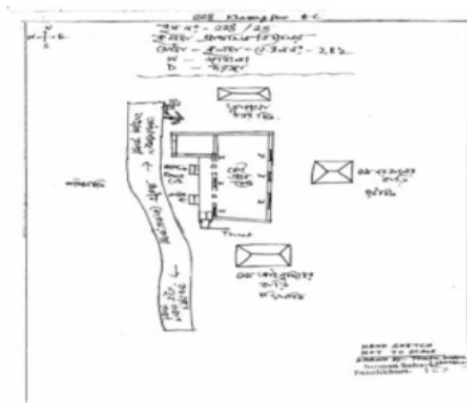

নির্বাচক নিবন্ধন আধিকারিকের স্বাক্ষর

Nazri Naksha

Google Map View

Polling Station Building Front View

Polling Station Front View

Cad View

Key MAP View

1 নাম : সেক কামাল উদ্দিন পিতার নাম: সেক দুঃখা বাড়ির নং : n0070 বয়স : 69 লিঙ্গ : পুরুষ	WB/32/223/234370	ফটো উপলব্ধ	2 নাম : হাসিনা বিবি স্বামীর নাম: সেক কামালউদ্দিন বাড়ির নং : n0070 বয়স : 46 লিঙ্গ : মহিলা	GDD2107753	ফটো উপলব্ধ	3 নাম : সেক রাজু পিতার নাম: সেক কামালুদ্দিন বাড়ির নং : n0070 বয়স : 47 লিঙ্গ : পুরুষ	YNG1103530	ফটো উপলব্ধ
4 নাম : সেক আজাদ পিতার নাম: সেক কামালউদ্দিন বাড়ির নং : n0070 বয়স : 36 লিঙ্গ : পুরুষ	YNG1415959	ফটো উপলব্ধ	5 নাম : রোজেন্দা বিবি স্বামীর নাম: মইদুল সাহ বাড়ির নং : n0070 বয়স : 37 লিঙ্গ : মহিলা	YNG1103522	ফটো উপলব্ধ	6 নাম : বি লক্ষী রাও স্বামীর নাম: বি নাগেশ্বর রাও বাড়ির নং : n0158 বয়স : 67 লিঙ্গ : মহিলা	YNG1103639	ফটো উপলব্ধ
7 নাম : আকাশ রাও পিতার নাম: বি নাগেশ্বর রাও বাড়ির নং : এন0158 বয়স : 24 লিঙ্গ : পুরুষ	YNG2365278	ফটো উপলব্ধ	8 নাম : সোনালি মাইতি (দোলাই) স্বামীর নাম: পূর্নচন্দ্র দোলাই বাড়ির নং : n0159 বয়স : 60 লিঙ্গ : মহিলা	WB/32/225/408468	ফটো উপলব্ধ	9 নাম : বিমলা আগান স্বামীর নাম: বিনোদ আগান বাড়ির নং : n0076 বয়স : 75 লিঙ্গ : মহিলা	WB/32/223/234328	ফটো উপলব্ধ
10 নাম : মঞ্জু আগান পিতার নাম: বিনোদ আগান বাড়ির নং : n0076 বয়স : 55 লিঙ্গ : মহিলা	WB/32/223/234327	ফটো উপলব্ধ	11 নাম : ভোলা আগান পিতার নাম: বিনোদ আগান বাড়ির নং : n0076 বয়স : 53 লিঙ্গ : পুরুষ	WB/32/223/234275	ফটো উপলব্ধ	12 নাম : আল্পনা আগান স্বামীর নাম: ভোলা আগান বাড়ির নং : n0076 বয়স : 39 লিঙ্গ : মহিলা	YNG1103548	ফটো উপলব্ধ
13 নাম : বানেশ্বর আগান পিতার নাম: বিনদ আগান বাড়ির নং : n0076 বয়স : 49 লিঙ্গ : পুরুষ	GDD2460533	ফটো উপলব্ধ	14 নাম : পম্পা আগান পিতার নাম: লেট অনুপ আগান বাড়ির নং : শ্রীরামপুর বয়স : 23 লিঙ্গ : মহিলা	YNG2428894	ফটো উপলব্ধ	15 নাম : সাগর আগান পিতার নাম: অনুপ আগান বাড়ির নং : ০৭৬ বয়স : 21 লিঙ্গ : পুরুষ	YNG2518165	ফটো উপলব্ধ
16 নাম : রাজেশ ভট্টাচার্য্য পিতার নাম: শঙ্কর ভট্টাচার্য্য বাড়ির নং : N025 বয়স : 25 লিঙ্গ : পুরুষ	YNG2179844	ফটো উপলব্ধ	17 নাম : রাজু ভট্টাচার্য্য পিতার নাম: শঙ্কর ভট্টাচার্য্য বাড়ির নং : এন003 বয়স : 27 লিঙ্গ : পুরুষ	YNG2042257	ফটো উপলব্ধ	18 নাম : বিজয় কলসার পিতার নাম: দীপক কলসার বাড়ির নং : শ্রীরামপুর বয়স : 22 লিঙ্গ : পুরুষ	YNG2428704	ফটো উপলব্ধ
19 নাম : কম্পনা কালসার স্বামীর নাম: দীপক কালসার বাড়ির নং : n0025 বয়স : 53 লিঙ্গ : মহিলা	WB/32/223/234227	ফটো উপলব্ধ	20 নাম : চাঁপ কালসার স্বামীর নাম: দীপক কালসার বাড়ির নং : n0025 বয়স : 43 লিঙ্গ : মহিলা	GDD2460541	ফটো উপলব্ধ	21 নাম : শংকর ভট্টাচার্য্য পিতার নাম: সতিশচন্দ্র ভট্টাচার্য্য বাড়ির নং : n0025 বয়স : 58 লিঙ্গ : পুরুষ	YNG1103449	ফটো উপলব্ধ
22 নাম : বর্ণা ভট্টাচার্য্য স্বামীর নাম: শঙ্কর ভট্টাচার্য্য বাড়ির নং : n0025 বয়স : 54 লিঙ্গ : মহিলা	YNG2399608	ফটো উপলব্ধ	23 নাম : সুবীর কালসার পিতার নাম: দীপক কালসার বাড়ির নং : n0025 বয়স : 29 লিঙ্গ : পুরুষ	YNG1712587	ফটো উপলব্ধ	24 নাম : প্রমীলা কোটাল স্বামীর নাম: বিজয় কোটাল বাড়ির নং : n0203 বয়স : 30 লিঙ্গ : মহিলা	YNG1910785	ফটো উপলব্ধ
25 নাম : প্রদীপ কোটাল পিতার নাম: মথুর কোটাল বাড়ির নং : n0098 বয়স : 40 লিঙ্গ : পুরুষ	GDD2735595	ফটো উপলব্ধ	26 নাম : সোনালী কোটাল স্বামীর নাম: প্রদীপ কোটাল বাড়ির নং : n0098 বয়স : 35 লিঙ্গ : মহিলা	YNG1416023	ফটো উপলব্ধ	27 নাম : সুরজিৎ কোটাল পিতার নাম: মথুর কোটাল বাড়ির নং : n0098 বয়স : 35 লিঙ্গ : পুরুষ	YNG1329432	ফটো উপলব্ধ
28 নাম : সোনালী কোটাল স্বামীর নাম: সুরোজিত কোটাল বাড়ির নং : n0098 বয়স : 30 লিঙ্গ : মহিলা	YNG1638030	ফটো উপলব্ধ	29 নাম : চিত্ত কোটাল পিতার নাম: বিষ্ণু কোটাল বাড়ির নং : n0099 বয়স : 40 লিঙ্গ : পুরুষ	GDD2813392	ফটো উপলব্ধ	30 নাম : মঞ্জু কোটাল স্বামীর নাম: চিত্ত কোটাল বাড়ির নং : n0099 বয়স : 38 লিঙ্গ : মহিলা	YNG1329424	ফটো উপলব্ধ