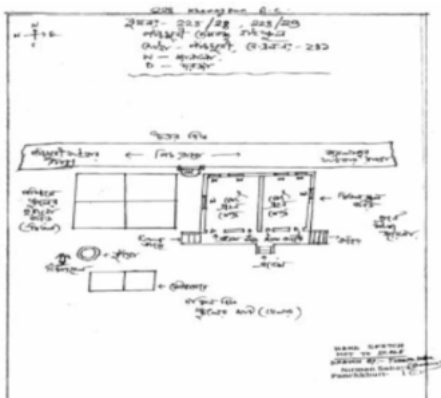

নির্বাচক নিবন্ধন আধিকারিকের স্বাক্ষর

Nazri Naksha

Google Map View

Polling Station Building Front View

Polling Station Front View

Cad View

Key MAP View

1 নাম : নকুল আদক পিতার নাম: বিপদ চন্দ্র আদক বাড়ির নং : n0090 বয়স : 62 লিঙ্গ : পুরুষ	WB/32/223/240351	ফটো উপলব্ধ	2 নাম : গোকুলচন্দ্র আদক পিতার নাম: বিপদ চন্দ্র আদক বাড়ির নং : n0090 বয়স : 54 লিঙ্গ : পুরুষ	WB/32/223/240379	ফটো উপলব্ধ	3 নাম : চন্দনা আদক স্বামীর নাম: গোকুলচন্দ্র আদক বাড়ির নং : n0090 বয়স : 48 লিঙ্গ : মহিলা	GDD1664499	ফটো উপলব্ধ
4 নাম : সৌমেন আদক পিতার নাম: হীরেন্দ্রনাথ আদক বাড়ির নং : n0098 বয়স : 30 লিঙ্গ : পুরুষ	YNG1638691	ফটো উপলব্ধ	5 নাম : পুতুল আদক স্বামীর নাম: হীরেন্দ্রনাথ আদক বাড়ির নং : n0098 বয়স : 53 লিঙ্গ : মহিলা	WB/32/223/240388	ফটো উপলব্ধ	6 নাম : হীরেন্দ্রনাথ আদক পিতার নাম: মানিক আদক বাড়ির নং : n0098 বয়স : 62 লিঙ্গ : পুরুষ	WB/32/223/240405	ফটো উপলব্ধ
7 নাম : অনিমা আদক স্বামীর নাম: নিরঞ্জন আদক বাড়ির নং : n0098 বয়স : 60 লিঙ্গ : মহিলা	WB/32/223/240389	ফটো উপলব্ধ	8 নাম : নিরঞ্জন আদক পিতার নাম: মানিক আদক বাড়ির নং : n0098 বয়স : 65 লিঙ্গ : পুরুষ	WB/32/223/240368	ফটো উপলব্ধ	9 নাম : গনেশ আদক পিতার নাম: হীরেন্দ্রনাথ আদক বাড়ির নং : n0098 বয়স : 45 লিঙ্গ : পুরুষ	GDD2109494	ফটো উপলব্ধ
10 নাম : আশালতা আদক স্বামীর নাম: হীরেন্দ্রনাথ আদক বাড়ির নং : n0098 বয়স : 64 লিঙ্গ : মহিলা	WB/32/223/240387	ফটো উপলব্ধ	11 নাম : তাপু আদক পিতার নাম: নকুল আদক বাড়ির নং : n0090 বয়স : 34 লিঙ্গ : পুরুষ	YNG1329952	ফটো উপলব্ধ	12 নাম : সন্দ্যারানী আদক স্বামীর নাম: নকুল আদক বাড়ির নং : n0090 বয়স : 57 লিঙ্গ : মহিলা	WB/32/223/240147	ফটো উপলব্ধ
13 নাম : কার্তিক আদক পিতার নাম: হীরেন্দ্রনাথ আদক বাড়ির নং : 098 বয়স : 41 লিঙ্গ : পুরুষ	GDD1568369	ফটো উপলব্ধ	14 নাম : সৌমিক আদক পিতার নাম: হীরেন্দ্রনাথ আদক বাড়ির নং : n0098 বয়স : 33 লিঙ্গ : পুরুষ	YNG1330182	ফটো উপলব্ধ	15 নাম : পিন্তু আদক স্বামীর নাম: গনেশ আদক বাড়ির নং : n0098 বয়স : 31 লিঙ্গ : মহিলা	YNG1416742	ফটো উপলব্ধ
16 নাম : সুভাষ আদক পিতার নাম: নকুল আদক বাড়ির নং : n0090 বয়স : 31 লিঙ্গ : পুরুষ	YNG1529809	ফটো উপলব্ধ	17 নাম : যষ্টি আদক স্বামীর নাম: সুবেন আদক বাড়ির নং : এন0000 বয়স : 37 লিঙ্গ : মহিলা	ASQ1348143	ফটো উপলব্ধ	18 নাম : কোয়েল সামন্ত আদক স্বামীর নাম: সৌমেন আদক বাড়ির নং : মুন্সীপাটনা বয়স : 22 লিঙ্গ : মহিলা	YNG2436426	ফটো উপলব্ধ
19 নাম : শ্রাবন্তী আদক পিতার নাম: গোকুল আদক বাড়ির নং : এন0090 বয়স : 23 লিঙ্গ : মহিলা	YNG2464352	ফটো উপলব্ধ	20 নাম : কবিতা আদক স্বামীর নাম: কার্তিক আদক বাড়ির নং : 098 বয়স : 44 লিঙ্গ : মহিলা	YNG1001833	ফটো উপলব্ধ	21 নাম : আপু আদক পিতার নাম: সুবেন আদক বাড়ির নং : n0090 বয়স : 34 লিঙ্গ : পুরুষ	YNG1329937	ফটো উপলব্ধ
22 নাম : কেয়া আদক স্বামীর নাম: আপু আদক বাড়ির নং : N000 বয়স : 28 লিঙ্গ : মহিলা	YNG2182194	ফটো উপলব্ধ	23 নাম : পিঙ্কি অধিকারী পিতার নাম: মনু অধিকারী বাড়ির নং : এন0098 বয়স : 28 লিঙ্গ : মহিলা	ITG2061372	ফটো উপলব্ধ	24 নাম : স্বপ্না ঋষি স্বামীর নাম: সুভাষ ঋষি বাড়ির নং : n0027 বয়স : 41 লিঙ্গ : মহিলা	GDD2462489	ফটো উপলব্ধ
25 নাম : সুভাষ ঋষি পিতার নাম: ভবানী ঋষি বাড়ির নং : n0027 বয়স : 45 লিঙ্গ : পুরুষ	GDD2109502	ফটো উপলব্ধ	26 নাম : সুবাসী ঋষি পিতার নাম: ভবানী ঋষি বাড়ির নং : n0027 বয়স : 48 লিঙ্গ : মহিলা	GDD1568518	ফটো উপলব্ধ	27 নাম : জ্যোৎস্না ঋষি স্বামীর নাম: ভবানী ঋষি বাড়ির নং : n0027 বয়স : 67 লিঙ্গ : মহিলা	WB/32/223/240019	ফটো উপলব্ধ
28 নাম : মঞ্জু কর্মকার স্বামীর নাম: হিমংশু কর্মকার বাড়ির নং : n0142 বয়স : 67 লিঙ্গ : মহিলা	WB/32/223/240113	ফটো উপলব্ধ	29 নাম : হিমংশু কর্মকার পিতার নাম: বংশীবদন কর্মকার বাড়ির নং : n0142 বয়স : 78 লিঙ্গ : পুরুষ	WB/32/223/240105	ফটো উপলব্ধ	30 নাম : অঞ্জলী রানা(কর্মকার) স্বামীর নাম: মলয় কর্মকার বাড়ির নং : মুন্সীপাটনা বয়স : 48 লিঙ্গ : মহিলা	YNG1001627	ফটো উপলব্ধ