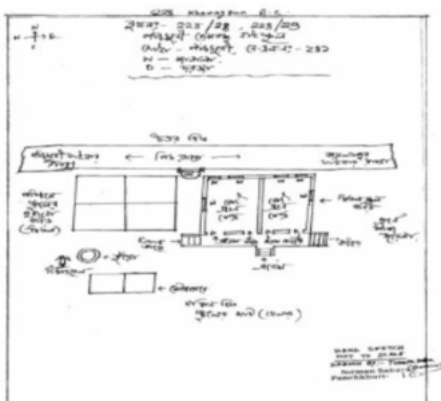

নির্বাচক নিবন্ধন আধিকারিকের স্বাক্ষর

Nazri Naksha

Google Map View

Polling Station Building Front View

Polling Station Front View

Cad View

Key MAP View

1 নাম : নকুল আদক পিতার নাম: বিপদ চন্দ্র আদক বাড়ির নং : n0090 বয়স : 62 লিঙ্গ : পুরুষ	WB/32/223/240351	ফটো উপলব্ধ	2 নাম : গোকুলচন্দ্র আদক পিতার নাম: বিপদ চন্দ্র আদক বাড়ির নং : n0090 বয়স : 54 লিঙ্গ : পুরুষ	WB/32/223/240379	ফটো উপলব্ধ	3 নাম : চন্দনা আদক স্বামীর নাম: গোকুলচন্দ্র আদক বাড়ির নং : n0090 বয়স : 48 লিঙ্গ : মহিলা	GDD1664499	ফটো উপলব্ধ
4 নাম : সৌমেন আদক পিতার নাম: হীরেন্দ্রনাথ আদক বাড়ির নং : n0098 বয়স : 30 লিঙ্গ : পুরুষ	YNG1638691	ফটো উপলব্ধ	5 নাম : পুতুল আদক স্বামীর নাম: হীরেন্দ্রনাথ আদক বাড়ির নং : n0098 বয়স : 53 লিঙ্গ : মহিলা	WB/32/223/240388	ফটো উপলব্ধ	6 নাম : হীরেন্দ্রনাথ আদক পিতার নাম: মানিক আদক বাড়ির নং : n0098 বয়স : 62 লিঙ্গ : পুরুষ	WB/32/223/240405	ফটো উপলব্ধ
7 নাম : অনিমা আদক স্বামীর নাম: নিরঞ্জন আদক বাড়ির নং : n0098 বয়স : 60 লিঙ্গ : মহিলা	WB/32/223/240389	ফটো উপলব্ধ	8 নাম : নিরঞ্জন আদক পিতার নাম: মানিক আদক বাড়ির নং : n0098 বয়স : 65 লিঙ্গ : পুরুষ	WB/32/223/240368	ফটো উপলব্ধ	9 নাম : গনেশ আদক পিতার নাম: হীরেন্দ্রনাথ আদক বাড়ির নং : n0098 বয়স : 45 লিঙ্গ : পুরুষ	GDD2109494	ফটো উপলব্ধ
10 নাম : আশালতা আদক স্বামীর নাম: হীরেন্দ্রনাথ আদক বাড়ির নং : n0098 বয়স : 64 লিঙ্গ : মহিলা	WB/32/223/240387	ফটো উপলব্ধ	11 নাম : তাপু আদক পিতার নাম: নকুল আদক বাড়ির নং : n0090 বয়স : 34 লিঙ্গ : পুরুষ	YNG1329952	ফটো উপলব্ধ	12 নাম : সন্দ্যারানী আদক স্বামীর নাম: নকুল আদক বাড়ির নং : n0090 বয়স : 57 লিঙ্গ : মহিলা	WB/32/223/240147	ফটো উপলব্ধ
13 নাম : কার্তিক আদক পিতার নাম: হীরেন্দ্রনাথ আদক বাড়ির নং : 098 বয়স : 41 লিঙ্গ : পুরুষ	GDD1568369	ফটো উপলব্ধ	14 নাম : সৌমিক আদক পিতার নাম: হীরেন্দ্রনাথ আদক বাড়ির নং : n0098 বয়স : 33 লিঙ্গ : পুরুষ	YNG1330182	ফটো উপলব্ধ	15 নাম : পিন্তু আদক স্বামীর নাম: গনেশ আদক বাড়ির নং : n0098 বয়স : 31 লিঙ্গ : মহিলা	YNG1416742	ফটো উপলব্ধ
16 নাম : সুভাষ আদক পিতার নাম: নকুল আদক বাড়ির নং : n0090 বয়স : 31 লিঙ্গ : পুরুষ	YNG1529809	ফটো উপলব্ধ	17 নাম : যষ্টি আদক স্বামীর নাম: সুবেন আদক বাড়ির নং : এন0000 বয়স : 37 লিঙ্গ : মহিলা	ASQ1348143	ফটো উপলব্ধ	18 নাম : কোয়েল সামন্ত আদক স্বামীর নাম: সৌমেন আদক বাড়ির নং : মুন্সীপাটনা বয়স : 22 লিঙ্গ : মহিলা	YNG2436426	ফটো উপলব্ধ
19 নাম : শ্রাবন্তী আদক পিতার নাম: গোকুল আদক বাড়ির নং : এন0090 বয়স : 23 লিঙ্গ : মহিলা	YNG2464352	ফটো উপলব্ধ	20 নাম : কবিতা আদক স্বামীর নাম: কার্তিক আদক বাড়ির নং : 098 বয়স : 44 লিঙ্গ : মহিলা	YNG1001833	ফটো উপলব্ধ	21 নাম : আপু আদক পিতার নাম: সুবেন আদক বাড়ির নং : n0090 বয়স : 34 লিঙ্গ : পুরুষ	YNG1329937	ফটো উপলব্ধ
22 নাম : কেয়া আদক স্বামীর নাম: আপু আদক বাড়ির নং : N000 বয়স : 28 লিঙ্গ : মহিলা	YNG2182194	ফটো উপলব্ধ	23 নাম : পিঙ্কি অধিকারী পিতার নাম: মনু অধিকারী বাড়ির নং : এন0098 বয়স : 28 লিঙ্গ : মহিলা	ITG2061372	ফটো উপলব্ধ	24 নাম : স্বপ্না ঋষি স্বামীর নাম: সুভাষ ঋষি বাড়ির নং : n0027 বয়স : 41 লিঙ্গ : মহিলা	GDD2462489	ফটো উপলব্ধ
25 নাম : সুভাষ ঋষি পিতার নাম: ভবানী ঋষি বাড়ির নং : n0027 বয়স : 45 লিঙ্গ : পুরুষ	GDD2109502	ফটো উপলব্ধ	26 নাম : সুবাসী ঋষি পিতার নাম: ভবানী ঋষি বাড়ির নং : n0027 বয়স : 48 লিঙ্গ : মহিলা	GDD1568518	ফটো উপলব্ধ	27 নাম : জ্যোৎস্না ঋষি স্বামীর নাম: ভবানী ঋষি বাড়ির নং : n0027 বয়স : 67 লিঙ্গ : মহিলা	WB/32/223/240019	ফটো উপলব্ধ
28 নাম : মঞ্জু কর্মকার স্বামীর নাম: হিমংশু কর্মকার বাড়ির নং : n0142 বয়স : 67 লিঙ্গ : মহিলা	WB/32/223/240113	ফটো উপলব্ধ	29 নাম : হিমংশু কর্মকার পিতার নাম: বংশীবদন কর্মকার বাড়ির নং : n0142 বয়স : 78 লিঙ্গ : পুরুষ	WB/32/223/240105	ফটো উপলব্ধ	30 নাম : অঞ্জলী রানা(কর্মকার) স্বামীর নাম: মলয় কর্মকার বাড়ির নং : মুন্সীপাটনা বয়স : 48 লিঙ্গ : মহিলা	YNG1001627	ফটো উপলব্ধ