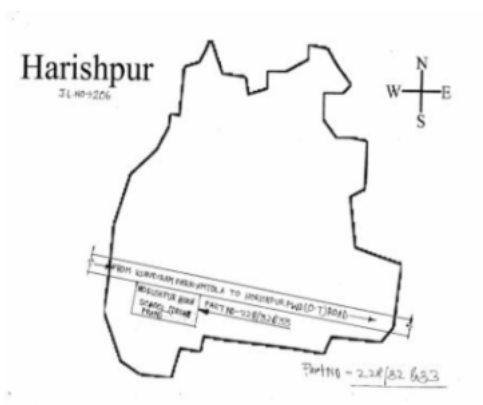

নির্বাচক নিবন্ধন আধিকারিকের স্বাক্ষর

Nazri Naksha

Google Map View

Polling Station Building Front View

Polling Station Front View

Cad View

Key MAP View

1 নাম : নমিতা করন স্বামীর নাম: গুরুচরন করন বাড়ির নং : n0218 বয়স : 44 লিঙ্গ : মহিলা	YNG1822345	ফটো উপলব্ধ	2 নাম : দুঃখী কিস্ক স্বামীর নাম: গুরুপদ কিস্ক বাড়ির নং : n0084 বয়স : 46 লিঙ্গ : মহিলা	GDD2115426	ফটো উপলব্ধ	3 নাম : তুলসী কিস্ক স্বামীর নাম: শক্ত কিস্ক বাড়ির নং : n0084 বয়স : 40 লিঙ্গ : মহিলা	YNG0126805	ফটো উপলব্ধ
4 নাম : নিবারন কিস্ক পিতার নাম: রাম কিস্ক বাড়ির নং : n0084 বয়স : 47 লিঙ্গ : পুরুষ	GDD2466910	ফটো উপলব্ধ	5 নাম : গুরুপদ কিস্ক পিতার নাম: রাম কিস্ক বাড়ির নং : n0084 বয়স : 52 লিঙ্গ : পুরুষ	WB/32/223/252283	ফটো উপলব্ধ	6 নাম : যোশী কিস্ক স্বামীর নাম: নিবারন কিস্ক বাড়ির নং : n0084 বয়স : 43 লিঙ্গ : মহিলা	YNG1531078	ফটো উপলব্ধ
7 নাম : রামকৃষ্ণ কিস্ক পিতার নাম: নিবারণ কিস্ক বাড়ির নং : এন084 বয়স : 22 লিঙ্গ : পুরুষ	YNG2504603	ফটো উপলব্ধ	8 নাম : শ্রীমতি কিস্ক স্বামীর নাম: ফাগু কিস্ক বাড়ির নং : n0081 বয়স : 45 লিঙ্গ : মহিলা	GDD2115483	ফটো উপলব্ধ	9 নাম : বুদ্ধদেব কিস্ক পিতার নাম: রুপচাঁদ কিস্ক বাড়ির নং : এন0011 বয়স : 23 লিঙ্গ : পুরুষ	YNG2363331	ফটো উপলব্ধ
10 নাম : সুমি কিস্ক স্বামীর নাম: জুটিরাম কিস্ক বাড়ির নং : n0178 বয়স : 63 লিঙ্গ : মহিলা	YNG1715457	ফটো উপলব্ধ	11 নাম : আহুদী কিস্ক স্বামীর নাম: মঙ্গল কিস্ক বাড়ির নং : n0081 বয়স : 38 লিঙ্গ : মহিলা	YNG1110162	ফটো উপলব্ধ	12 নাম : মঙ্গল কিস্ক পিতার নাম: বাউ কিস্ক বাড়ির নং : n0081 বয়স : 38 লিঙ্গ : পুরুষ	YNG0126839	ফটো উপলব্ধ
13 নাম : জুটিরাম কিস্ক পিতার নাম: সুবল কিস্ক বাড়ির নং : n0178 বয়স : 62 লিঙ্গ : পুরুষ	GDD2491942	ফটো উপলব্ধ	14 নাম : রুপচাঁদ কিস্ক পিতার নাম: অর্জুন কিস্ক বাড়ির নং : n0011 বয়স : 50 লিঙ্গ : পুরুষ	YNG1531193	ফটো উপলব্ধ	15 নাম : পচা কিস্ক পিতার নাম: ঠাকুরদাস কিস্ক বাড়ির নং : n0011 বয়স : 46 লিঙ্গ : পুরুষ	GDD2115442	ফটো উপলব্ধ
16 নাম : লক্ষর কিস্ক পিতার নাম: ঠাকুরদাস কিস্ক বাড়ির নং : n0011 বয়স : 45 লিঙ্গ : পুরুষ	GDD2115467	ফটো উপলব্ধ	17 নাম : সরস্বতী কিস্ক স্বামীর নাম: লক্ষর কিস্ক বাড়ির নং : n0011 বয়স : 36 লিঙ্গ : মহিলা	YNG1418508	ফটো উপলব্ধ	18 নাম : বাপী কিস্ক পিতার নাম: ঠাকুরদাস কিস্ক বাড়ির নং : n0011 বয়স : 44 লিঙ্গ : পুরুষ	GDD2815405	ফটো উপলব্ধ
19 নাম : মুখী কিস্ক স্বামীর নাম: বাপী কিস্ক বাড়ির নং : n0011 বয়স : 38 লিঙ্গ : মহিলা	YNG0126763	ফটো উপলব্ধ	20 নাম : বর্ষা কিস্ক স্বামীর নাম: রুপচাঁদ কিস্ক বাড়ির নং : n0011 বয়স : 38 লিঙ্গ : মহিলা	YNG0126771	ফটো উপলব্ধ	21 নাম : লক্ষীরাম কিস্ক পিতার নাম: বাউ কিস্ক বাড়ির নং : n0081 বয়স : 39 লিঙ্গ : পুরুষ	YNG1110337	ফটো উপলব্ধ
22 নাম : মালতী কিস্ক স্বামীর নাম: লক্ষীরাম কিস্ক বাড়ির নং : n0081 বয়স : 38 লিঙ্গ : মহিলা	YNG1531169	ফটো উপলব্ধ	23 নাম : কৃষ্ণ কিস্ক পিতার নাম: রুপচাঁদ কিস্ক বাড়ির নং : এন0011 বয়স : 26 লিঙ্গ : পুরুষ	YNG2298529	ফটো উপলব্ধ	24 নাম : পূর্ণিমা কিস্ক স্বামীর নাম: কৃষ্ণ কিস্ক বাড়ির নং : এন0011 বয়স : 23 লিঙ্গ : মহিলা	YNG2533008	ফটো উপলব্ধ
25 নাম : জীতেন কিস্ক পিতার নাম: বাপী কিস্ক বাড়ির নং : এন0011 বয়স : 21 লিঙ্গ : পুরুষ	YNG2530830	ফটো উপলব্ধ	26 নাম : বিজয় খাটুয়া পিতার নাম: চন্দন খাটুয়া বাড়ির নং : এন0021 বয়স : 24 লিঙ্গ : পুরুষ	YNG2295228	ফটো উপলব্ধ	27 নাম : শিউলি খাটুয়া স্বামীর নাম: বিজয় খাটুয়া বাড়ির নং : এন0021 বয়স : 24 লিঙ্গ : মহিলা	YNG2382968	ফটো উপলব্ধ
28 নাম : অন্তরা খাটুয়া পিতার নাম: সত্যকিংকর খাটুয়া বাড়ির নং : n0157 বয়স : 39 লিঙ্গ : মহিলা	YNG1002617	ফটো উপলব্ধ	29 নাম : গৌরী খাটুয়া স্বামীর নাম: সত্য কিংকর খাটুয়া বাড়ির নং : n0157 বয়স : 75 লিঙ্গ : মহিলা	GDD2815660	ফটো উপলব্ধ	30 নাম : চন্দন খাটুয়া পিতার নাম: হরিপদ খাটুয়া বাড়ির নং : না বয়স : 54 লিঙ্গ : পুরুষ	YNG1244706	ফটো উপলব্ধ