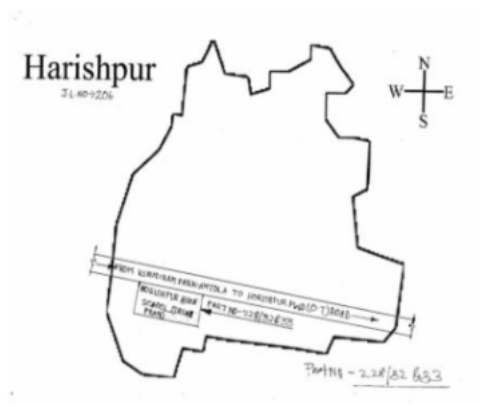

নির্বাচক নিবন্ধন আধিকারিকের স্বাক্ষর

Nazri Naksha

Google Map View

Polling Station Building Front View

Polling Station Front View

Cad View

Key MAP View

1 নাম : নমিতা করন স্বামীর নাম: গুরুচরন করন বাড়ির নং : n0218 বয়স : 44 লিঙ্গ : মহিলা	YNG1822345	ফটো উপলব্ধ	2 নাম : দুঃখী কিস্ক স্বামীর নাম: গুরুপদ কিস্ক বাড়ির নং : n0084 বয়স : 46 লিঙ্গ : মহিলা	GDD2115426	ফটো উপলব্ধ	3 নাম : তুলসী কিস্ক স্বামীর নাম: শক্ত কিস্ক বাড়ির নং : n0084 বয়স : 40 লিঙ্গ : মহিলা	YNG0126805	ফটো উপলব্ধ
4 নাম : নিবারন কিস্ক পিতার নাম: রাম কিস্ক বাড়ির নং : n0084 বয়স : 47 লিঙ্গ : পুরুষ	GDD2466910	ফটো উপলব্ধ	5 নাম : গুরুপদ কিস্ক পিতার নাম: রাম কিস্ক বাড়ির নং : n0084 বয়স : 52 লিঙ্গ : পুরুষ	WB/32/223/252283	ফটো উপলব্ধ	6 নাম : যোশী কিস্ক স্বামীর নাম: নিবারন কিস্ক বাড়ির নং : n0084 বয়স : 43 লিঙ্গ : মহিলা	YNG1531078	ফটো উপলব্ধ
7 নাম : রামকৃষ্ণ কিস্ক পিতার নাম: নিবারণ কিস্ক বাড়ির নং : এন084 বয়স : 22 লিঙ্গ : পুরুষ	YNG2504603	ফটো উপলব্ধ	8 নাম : শ্রীমতি কিস্ক স্বামীর নাম: ফাগু কিস্ক বাড়ির নং : n0081 বয়স : 45 লিঙ্গ : মহিলা	GDD2115483	ফটো উপলব্ধ	9 নাম : বুদ্ধদেব কিস্ক পিতার নাম: রুপচাঁদ কিস্ক বাড়ির নং : এন0011 বয়স : 23 লিঙ্গ : পুরুষ	YNG2363331	ফটো উপলব্ধ
10 নাম : সুমি কিস্ক স্বামীর নাম: জুটিরাম কিস্ক বাড়ির নং : n0178 বয়স : 63 লিঙ্গ : মহিলা	YNG1715457	ফটো উপলব্ধ	11 নাম : আহুদী কিস্ক স্বামীর নাম: মঙ্গল কিস্ক বাড়ির নং : n0081 বয়স : 38 লিঙ্গ : মহিলা	YNG1110162	ফটো উপলব্ধ	12 নাম : মঙ্গল কিস্ক পিতার নাম: বাউ কিস্ক বাড়ির নং : n0081 বয়স : 38 লিঙ্গ : পুরুষ	YNG0126839	ফটো উপলব্ধ
13 নাম : জুটিরাম কিস্ক পিতার নাম: সুবল কিস্ক বাড়ির নং : n0178 বয়স : 62 লিঙ্গ : পুরুষ	GDD2491942	ফটো উপলব্ধ	14 নাম : রুপচাঁদ কিস্ক পিতার নাম: অর্জুন কিস্ক বাড়ির নং : n0011 বয়স : 50 লিঙ্গ : পুরুষ	YNG1531193	ফটো উপলব্ধ	15 নাম : পচা কিস্ক পিতার নাম: ঠাকুরদাস কিস্ক বাড়ির নং : n0011 বয়স : 46 লিঙ্গ : পুরুষ	GDD2115442	ফটো উপলব্ধ
16 নাম : লক্ষর কিস্ক পিতার নাম: ঠাকুরদাস কিস্ক বাড়ির নং : n0011 বয়স : 45 লিঙ্গ : পুরুষ	GDD2115467	ফটো উপলব্ধ	17 নাম : সরস্বতী কিস্ক স্বামীর নাম: লক্ষর কিস্ক বাড়ির নং : n0011 বয়স : 36 লিঙ্গ : মহিলা	YNG1418508	ফটো উপলব্ধ	18 নাম : বাপী কিস্ক পিতার নাম: ঠাকুরদাস কিস্ক বাড়ির নং : n0011 বয়স : 44 লিঙ্গ : পুরুষ	GDD2815405	ফটো উপলব্ধ
19 নাম : মুখী কিস্ক স্বামীর নাম: বাপী কিস্ক বাড়ির নং : n0011 বয়স : 38 লিঙ্গ : মহিলা	YNG0126763	ফটো উপলব্ধ	20 নাম : বর্ষা কিস্ক স্বামীর নাম: রুপচাঁদ কিস্ক বাড়ির নং : n0011 বয়স : 38 লিঙ্গ : মহিলা	YNG0126771	ফটো উপলব্ধ	21 নাম : লক্ষীরাম কিস্ক পিতার নাম: বাউ কিস্ক বাড়ির নং : n0081 বয়স : 39 লিঙ্গ : পুরুষ	YNG1110337	ফটো উপলব্ধ
22 নাম : মালতী কিস্ক স্বামীর নাম: লক্ষীরাম কিস্ক বাড়ির নং : n0081 বয়স : 38 লিঙ্গ : মহিলা	YNG1531169	ফটো উপলব্ধ	23 নাম : কৃষ্ণ কিস্ক পিতার নাম: রুপচাঁদ কিস্ক বাড়ির নং : এন0011 বয়স : 26 লিঙ্গ : পুরুষ	YNG2298529	ফটো উপলব্ধ	24 নাম : পূর্ণিমা কিস্ক স্বামীর নাম: কৃষ্ণ কিস্ক বাড়ির নং : এন0011 বয়স : 23 লিঙ্গ : মহিলা	YNG2533008	ফটো উপলব্ধ
25 নাম : জীতেন কিস্ক পিতার নাম: বাপী কিস্ক বাড়ির নং : এন0011 বয়স : 21 লিঙ্গ : পুরুষ	YNG2530830	ফটো উপলব্ধ	26 নাম : বিজয় খাটুয়া পিতার নাম: চন্দন খাটুয়া বাড়ির নং : এন0021 বয়স : 24 লিঙ্গ : পুরুষ	YNG2295228	ফটো উপলব্ধ	27 নাম : শিউলি খাটুয়া স্বামীর নাম: বিজয় খাটুয়া বাড়ির নং : এন0021 বয়স : 24 লিঙ্গ : মহিলা	YNG2382968	ফটো উপলব্ধ
28 নাম : অন্তরা খাটুয়া পিতার নাম: সত্যকিংকর খাটুয়া বাড়ির নং : n0157 বয়স : 39 লিঙ্গ : মহিলা	YNG1002617	ফটো উপলব্ধ	29 নাম : গৌরী খাটুয়া স্বামীর নাম: সত্য কিংকর খাটুয়া বাড়ির নং : n0157 বয়স : 75 লিঙ্গ : মহিলা	GDD2815660	ফটো উপলব্ধ	30 নাম : চন্দন খাটুয়া পিতার নাম: হরিপদ খাটুয়া বাড়ির নং : না বয়স : 54 লিঙ্গ : পুরুষ	YNG1244706	ফটো উপলব্ধ