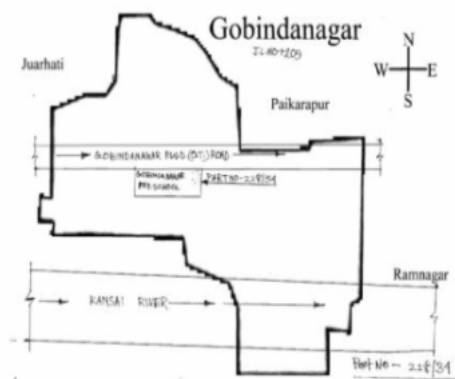

নির্বাচক নিবন্ধন আধিকারিকের স্বাক্ষর

Nazri Naksha

Google Map View

Polling Station Building Front View

Polling Station Front View

Cad View

Key MAP View

1 নাম : সোনালী দে স্বামীর নাম: কিশোর দে বাড়ির নং : n0065 বয়স : 48 লিঙ্গ : মহিলা	GDD2119113 ফটো উপলব্ধ	2 নাম : কিশোর দে পিতার নাম: লক্ষীকান্ত দে বাড়ির নং : n0065 বয়স : 54 লিঙ্গ : পুরুষ	WB/32/223/258296 ফটো উপলব্ধ	3 নাম : মমতা দে স্বামীর নাম: লক্ষীকান্ত দে বাড়ির নং : n0065 বয়স : 67 লিঙ্গ : মহিলা	GDD0522490 ফটো উপলব্ধ
4 নাম : মুনমুন দে(সাঁউ) স্বামীর নাম: অমিত দে বাড়ির নং : n0065 বয়স : 42 লিঙ্গ : মহিলা	YNG1112424 ফটো উপলব্ধ	5 নাম : অমিত দে পিতার নাম: লক্ষীকান্ত দে বাড়ির নং : n0065 বয়স : 46 লিঙ্গ : পুরুষ	GDD2119121 ফটো উপলব্ধ	6 নাম : সায়ক দে পিতার নাম: কিশোর দে বাড়ির নং : এন0065 বয়স : 25 লিঙ্গ : পুরুষ	YNG2363240 ফটো উপলব্ধ
7 নাম : লক্ষীকান্ত দে পিতার নাম: দেবেন্দ্র দে বাড়ির নং : এন0065 বয়স : 71 লিঙ্গ : পুরুষ	YNG2441566 ফটো উপলব্ধ	8 নাম : লক্ষী বেরা স্বামীর নাম: সুমন বেরা বাড়ির নং : এন0230 বয়স : 26 লিঙ্গ : মহিলা	YNG1982420 ফটো উপলব্ধ	9 নাম : সুমন বেরা পিতার নাম: মনু বেরা বাড়ির নং : এন0230 বয়স : 28 লিঙ্গ : পুরুষ	YNG1822808 ফটো উপলব্ধ
10 নাম : প্রিয়াঙ্কা সাউ (কুন্ডু) স্বামীর নাম: ধনঞ্জয় সাউ বাড়ির নং : n0247 বয়স : 27 লিঙ্গ : মহিলা	YNG1894427 ফটো উপলব্ধ	11 নাম : বনশ্রী অধিকারী পিতার নাম: শুকদেব অধিকারী বাড়ির নং : n0252 বয়স : 27 লিঙ্গ : মহিলা	YNG1949221 ফটো উপলব্ধ	12 নাম : মমতা আড়ি স্বামীর নাম: শম্ভু আড়ি বাড়ির নং : n0092 বয়স : 60 লিঙ্গ : মহিলা	WB/32/223/258170 ফটো উপলব্ধ
13 নাম : অঞ্জনা আড়ি স্বামীর নাম: রঞ্জিত আড়ি বাড়ির নং : n0092 বয়স : 35 লিঙ্গ : মহিলা	YNG1532217 ফটো উপলব্ধ	14 নাম : রঞ্জিত আড়ি পিতার নাম: শম্ভু আড়ি বাড়ির নং : n0092 বয়স : 37 লিঙ্গ : পুরুষ	YNG0135921 ফটো উপলব্ধ	15 নাম : জোৎস্না আড়ি পিতার নাম: শম্ভু আড়ি বাড়ির নং : n0092 বয়স : 39 লিঙ্গ : মহিলা	GDD3029568 ফটো উপলব্ধ
16 নাম : সনকা আড়ি স্বামীর নাম: লক্ষীকান্ত আড়ি বাড়ির নং : n0092 বয়স : 39 লিঙ্গ : মহিলা	GDD3029584 ফটো উপলব্ধ	17 নাম : লক্ষীকান্ত আড়ি পিতার নাম: শম্ভু আড়ি বাড়ির নং : n0092 বয়স : 42 লিঙ্গ : পুরুষ	YNG0135913 ফটো উপলব্ধ	18 নাম : খাঁদি কিস্কু স্বামীর নাম: দাউ কিস্কু বাড়ির নং : n0168 বয়স : 61 লিঙ্গ : মহিলা	WB/32/223/258874 ফটো উপলব্ধ
19 নাম : শ্যামলী কিস্কু পিতার নাম: শ্যাম কিস্কু বাড়ির নং : n0168 বয়স : 31 লিঙ্গ : মহিলা	YNG1640473 ফটো উপলব্ধ	20 নাম : শ্যাম কিস্কু পিতার নাম: চারু কিস্কু বাড়ির নং : n0168 বয়স : 64 লিঙ্গ : পুরুষ	WB/32/223/258317 ফটো উপলব্ধ	21 নাম : মালতি কিস্কু স্বামীর নাম: মঙ্গল কিস্কু বাড়ির নং : না বয়স : 27 লিঙ্গ : মহিলা	YNG2006443 ফটো উপলব্ধ
22 নাম : অসীম কোটাল পিতার নাম: নিতাই কোটাল বাড়ির নং : n0212 বয়স : 28 লিঙ্গ : পুরুষ	YNG1822626 ফটো উপলব্ধ	23 নাম : সুলেখা কোটাল স্বামীর নাম: আশিস কোটাল বাড়ির নং : এন002 বয়স : 27 লিঙ্গ : মহিলা	YNG2293264 ফটো উপলব্ধ	24 নাম : শিবু ভুঁঞা পিতার নাম: লক্ষীকান্ত ভুঁঞা বাড়ির নং : এন0015 বয়স : 30 লিঙ্গ : পুরুষ	YNG2382125 ফটো উপলব্ধ
25 নাম : আশিস কোটাল পিতার নাম: নিতাই কোটাল বাড়ির নং : n0181 বয়স : 31 লিঙ্গ : পুরুষ	YNG1640408 ফটো উপলব্ধ	26 নাম : প্রতিমা কোটাল স্বামীর নাম: নিতাই কোটাল বাড়ির নং : n0181 বয়স : 50 লিঙ্গ : মহিলা	WB/29/218/072113 ফটো উপলব্ধ	27 নাম : নিতাই কোটাল পিতার নাম: কার্তিক কোটাল বাড়ির নং : n0181 বয়স : 51 লিঙ্গ : পুরুষ	WB/29/218/072226 ফটো উপলব্ধ
28 নাম : সুলেখা কটাল পিতার নাম: বিভূতি কটাল বাড়ির নং : n0015 বয়স : 31 লিঙ্গ : মহিলা	YNG1640499 ফটো উপলব্ধ	29 নাম : নিয়তি পোড়া স্বামীর নাম: নকুল পোড়া বাড়ির নং : n0015 বয়স : 46 লিঙ্গ : মহিলা	GDD2469062 ফটো উপলব্ধ	30 নাম : দেবু কোটাল পিতার নাম: বিভূতি কোটাল বাড়ির নং : n0015 বয়স : 45 লিঙ্গ : পুরুষ	GDD2118529 ফটো উপলব্ধ