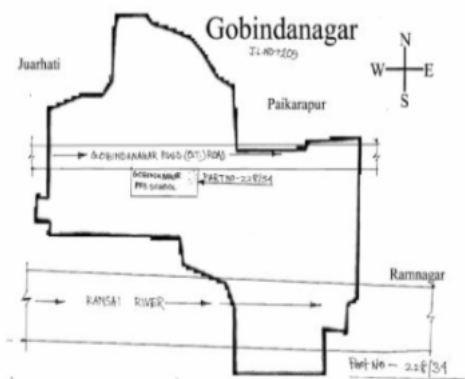

নির্বাচক নিবন্ধন আধিকারিকের স্বাক্ষর

Nazri Naksha

Google Map View

Polling Station Building Front View

Polling Station Front View

Cad View

Key MAP View

1 নাম : সোনালী দে স্বামীর নাম: কিশোর দে বাড়ির নং : n0065 বয়স : 48 লিঙ্গ : মহিলা	GDD2119113 ফটো উপলব্ধ	2 নাম : কিশোর দে পিতার নাম: লক্ষীকান্ত দে বাড়ির নং : n0065 বয়স : 54 লিঙ্গ : পুরুষ	WB/32/223/258296 ফটো উপলব্ধ	3 নাম : মমতা দে স্বামীর নাম: লক্ষীকান্ত দে বাড়ির নং : n0065 বয়স : 67 লিঙ্গ : মহিলা	GDD0522490 ফটো উপলব্ধ
4 নাম : মুনমুন দে(সাঁউ) স্বামীর নাম: অমিত দে বাড়ির নং : n0065 বয়স : 42 লিঙ্গ : মহিলা	YNG1112424 ফটো উপলব্ধ	5 নাম : অমিত দে পিতার নাম: লক্ষীকান্ত দে বাড়ির নং : n0065 বয়স : 46 লিঙ্গ : পুরুষ	GDD2119121 ফটো উপলব্ধ	6 নাম : সায়ক দে পিতার নাম: কিশোর দে বাড়ির নং : এন0065 বয়স : 25 লিঙ্গ : পুরুষ	YNG2363240 ফটো উপলব্ধ
7 নাম : লক্ষীকান্ত দে পিতার নাম: দেবেন্দ্র দে বাড়ির নং : এন0065 বয়স : 71 লিঙ্গ : পুরুষ	YNG2441566 ফটো উপলব্ধ	8 নাম : লক্ষী বেরা স্বামীর নাম: সুমন বেরা বাড়ির নং : এন0230 বয়স : 26 লিঙ্গ : মহিলা	YNG1982420 ফটো উপলব্ধ	9 নাম : সুমন বেরা পিতার নাম: মনু বেরা বাড়ির নং : এন0230 বয়স : 28 লিঙ্গ : পুরুষ	YNG1822808 ফটো উপলব্ধ
10 নাম : প্রিয়াঙ্কা সাউ (কুন্ডু) স্বামীর নাম: ধনঞ্জয় সাউ বাড়ির নং : n0247 বয়স : 27 লিঙ্গ : মহিলা	YNG1894427 ফটো উপলব্ধ	11 নাম : বনশ্রী অধিকারী পিতার নাম: শুকদেব অধিকারী বাড়ির নং : n0252 বয়স : 27 লিঙ্গ : মহিলা	YNG1949221 ফটো উপলব্ধ	12 নাম : মমতা আড়ি স্বামীর নাম: শম্ভু আড়ি বাড়ির নং : n0092 বয়স : 60 লিঙ্গ : মহিলা	WB/32/223/258170 ফটো উপলব্ধ
13 নাম : অঞ্জনা আড়ি স্বামীর নাম: রঞ্জিত আড়ি বাড়ির নং : n0092 বয়স : 35 লিঙ্গ : মহিলা	YNG1532217 ফটো উপলব্ধ	14 নাম : রঞ্জিত আড়ি পিতার নাম: শম্ভু আড়ি বাড়ির নং : n0092 বয়স : 37 লিঙ্গ : পুরুষ	YNG0135921 ফটো উপলব্ধ	15 নাম : জোৎস্না আড়ি পিতার নাম: শম্ভু আড়ি বাড়ির নং : n0092 বয়স : 39 লিঙ্গ : মহিলা	GDD3029568 ফটো উপলব্ধ
16 নাম : সনকা আড়ি স্বামীর নাম: লক্ষীকান্ত আড়ি বাড়ির নং : n0092 বয়স : 39 লিঙ্গ : মহিলা	GDD3029584 ফটো উপলব্ধ	17 নাম : লক্ষীকান্ত আড়ি পিতার নাম: শম্ভু আড়ি বাড়ির নং : n0092 বয়স : 42 লিঙ্গ : পুরুষ	YNG0135913 ফটো উপলব্ধ	18 নাম : খাঁদি কিস্কু স্বামীর নাম: দাউ কিস্কু বাড়ির নং : n0168 বয়স : 61 লিঙ্গ : মহিলা	WB/32/223/258874 ফটো উপলব্ধ
19 নাম : শ্যামলী কিস্কু পিতার নাম: শ্যাম কিস্কু বাড়ির নং : n0168 বয়স : 31 লিঙ্গ : মহিলা	YNG1640473 ফটো উপলব্ধ	20 নাম : শ্যাম কিস্কু পিতার নাম: চারু কিস্কু বাড়ির নং : n0168 বয়স : 64 লিঙ্গ : পুরুষ	WB/32/223/258317 ফটো উপলব্ধ	21 নাম : মালতি কিস্কু স্বামীর নাম: মঙ্গল কিস্কু বাড়ির নং : না বয়স : 27 লিঙ্গ : মহিলা	YNG2006443 ফটো উপলব্ধ
22 নাম : অসীম কোটাল পিতার নাম: নিতাই কোটাল বাড়ির নং : n0212 বয়স : 28 লিঙ্গ : পুরুষ	YNG1822626 ফটো উপলব্ধ	23 নাম : সুলেখা কোটাল স্বামীর নাম: আশিস কোটাল বাড়ির নং : এন002 বয়স : 27 লিঙ্গ : মহিলা	YNG2293264 ফটো উপলব্ধ	24 নাম : শিবু ভুঁঞা পিতার নাম: লক্ষীকান্ত ভুঁঞা বাড়ির নং : এন0015 বয়স : 30 লিঙ্গ : পুরুষ	YNG2382125 ফটো উপলব্ধ
25 নাম : আশিস কোটাল পিতার নাম: নিতাই কোটাল বাড়ির নং : n0181 বয়স : 31 লিঙ্গ : পুরুষ	YNG1640408 ফটো উপলব্ধ	26 নাম : প্রতিমা কোটাল স্বামীর নাম: নিতাই কোটাল বাড়ির নং : n0181 বয়স : 50 লিঙ্গ : মহিলা	WB/29/218/072113 ফটো উপলব্ধ	27 নাম : নিতাই কোটাল পিতার নাম: কার্তিক কোটাল বাড়ির নং : n0181 বয়স : 51 লিঙ্গ : পুরুষ	WB/29/218/072226 ফটো উপলব্ধ
28 নাম : সুলেখা কটাল পিতার নাম: বিভূতি কটাল বাড়ির নং : n0015 বয়স : 31 লিঙ্গ : মহিলা	YNG1640499 ফটো উপলব্ধ	29 নাম : নিয়তি পোড়া স্বামীর নাম: নকুল পোড়া বাড়ির নং : n0015 বয়স : 46 লিঙ্গ : মহিলা	GDD2469062 ফটো উপলব্ধ	30 নাম : দেবু কোটাল পিতার নাম: বিভূতি কোটাল বাড়ির নং : n0015 বয়স : 45 লিঙ্গ : পুরুষ	GDD2118529 ফটো উপলব্ধ