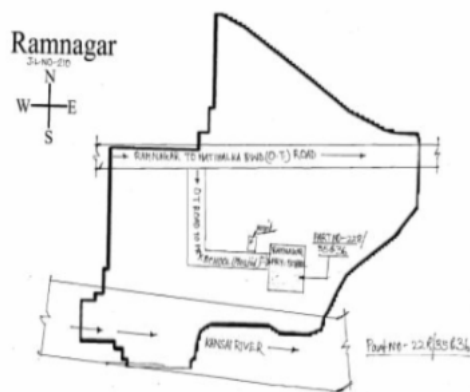

নির্বাচক নিবন্ধন আধিকারিকের স্বাক্ষর

Nazri Naksha

Google Map View

Polling Station Building Front View

Polling Station Front View

Cad View

Key MAP View

1 নাম : আদুরি খাঁ (দাস) স্বামীর নাম: রবি দাস বাড়ির নং : n0184 বয়স : 29 লিঙ্গ : মহিলা	YNG1822998	ফটো উপলব্ধ	2 নাম : দিপীকা ভাস্কী (বেরা) স্বামীর নাম: প্রসেনজিৎ বেরা বাড়ির নং : n0182 বয়স : 28 লিঙ্গ : মহিলা	YNG1822972	ফটো উপলব্ধ	3 নাম : বিনোদ আড়ি পিতার নাম: অক্ষু আড়ি বাড়ির নং : n0006 বয়স : 62 লিঙ্গ : পুরুষ	WB/32/223/258045	ফটো উপলব্ধ
4 নাম : মাধবী আড়ি স্বামীর নাম: বিনোদ আড়ি বাড়ির নং : n0006 বয়স : 56 লিঙ্গ : মহিলা	WB/32/223/258314	ফটো উপলব্ধ	5 নাম : ধর্ম আড়ি পিতার নাম: বিনোদ আড়ি বাড়ির নং : n0006 বয়স : 31 লিঙ্গ : পুরুষ	YNG1532332	ফটো উপলব্ধ	6 নাম : রুমা আড়ি স্বামীর নাম: শ্যামল আড়ি বাড়ির নং : n0015 বয়স : 39 লিঙ্গ : মহিলা	YNG1112515	ফটো উপলব্ধ
7 নাম : শ্যামল আড়ি পিতার নাম: নিরঞ্জন আড়ি বাড়ির নং : n0015 বয়স : 40 লিঙ্গ : পুরুষ	YNG1112507	ফটো উপলব্ধ	8 নাম : নিরঞ্জন আড়ি পিতার নাম: বন্ধু আড়ি বাড়ির নং : n0015 বয়স : 62 লিঙ্গ : পুরুষ	WB/32/223/258210	ফটো উপলব্ধ	9 নাম : মাধবী আড়ি স্বামীর নাম: যুগল আড়ি বাড়ির নং : n0015 বয়স : 58 লিঙ্গ : মহিলা	WB/32/223/258541	ফটো উপলব্ধ
10 নাম : যুগল আড়ি পিতার নাম: বন্ধু আড়ি বাড়ির নং : n0015 বয়স : 64 লিঙ্গ : পুরুষ	WB/32/223/258483	ফটো উপলব্ধ	11 নাম : মিনতি আড়ী স্বামীর নাম: রাজকুমার আড়ী বাড়ির নং : n0014 বয়স : 45 লিঙ্গ : মহিলা	GDD2118495	ফটো উপলব্ধ	12 নাম : রেবতী দোলই স্বামীর নাম: বিশ্বনাথ দোলই বাড়ির নং : n0014 বয়স : 52 লিঙ্গ : মহিলা	YNG1234434	ফটো উপলব্ধ
13 নাম : বিশ্বনাথ দোলই মায়ের নাম: পরীবাবা দোলই বাড়ির নং : n0014 বয়স : 60 লিঙ্গ : পুরুষ	YNG1234426	ফটো উপলব্ধ	14 নাম : য়েনকা আড়ি স্বামীর নাম: নিমাই আড়ি বাড়ির নং : n0014 বয়স : 69 লিঙ্গ : মহিলা	WB/32/223/258130	ফটো উপলব্ধ	15 নাম : নন্দিতা আড়ি স্বামীর নাম: জীতেন আড়ি বাড়ির নং : n0013 বয়স : 47 লিঙ্গ : মহিলা	GDD1567536	ফটো উপলব্ধ
16 নাম : জিতেন আড়ি পিতার নাম: সন্ন্যাসী আড়ি বাড়ির নং : n0013 বয়স : 51 লিঙ্গ : পুরুষ	WB/32/223/258489	ফটো উপলব্ধ	17 নাম : সন্ধ্যা আড়ি স্বামীর নাম: সন্ন্যাসী আড়ি বাড়ির নং : n0013 বয়স : 64 লিঙ্গ : মহিলা	GDD2816205	ফটো উপলব্ধ	18 নাম : সন্ন্যাসী আড়ি পিতার নাম: ফেলতু আড়ি বাড়ির নং : বয়স : 72 লিঙ্গ : পুরুষ	WB/32/223/258814	ফটো উপলব্ধ
19 নাম : চন্দনা আড়ি(দোলই) স্বামীর নাম: নিতাইচন্দ্র আড়ি(দোলই) বাড়ির নং : n0006 বয়স : 35 লিঙ্গ : মহিলা	YNG1111855	ফটো উপলব্ধ	20 নাম : মামনি আড়ি স্বামীর নাম: পিন্টু আড়ি বাড়ির নং : n0086 বয়স : 39 লিঙ্গ : মহিলা	YNG1112812	ফটো উপলব্ধ	21 নাম : পিন্টু আড়ি পিতার নাম: নন্দ আড়ি বাড়ির নং : n0086 বয়স : 39 লিঙ্গ : পুরুষ	YNG0135848	ফটো উপলব্ধ
22 নাম : অঙ্কু আড়ি স্বামীর নাম: মিঠুন আড়ি বাড়ির নং : n0086 বয়স : 33 লিঙ্গ : মহিলা	YNG1419472	ফটো উপলব্ধ	23 নাম : মিঠুন আড়ি মায়ের নাম: কল্যাণী আড়ি বাড়ির নং : n0086 বয়স : 36 লিঙ্গ : পুরুষ	YNG1112499	ফটো উপলব্ধ	24 নাম : কল্যাণী আড়ি স্বামীর নাম: নন্দ আড়ি বাড়ির নং : n0086 বয়স : 60 লিঙ্গ : মহিলা	WB/32/223/258607	ফটো উপলব্ধ
25 নাম : শ্রীমতি আড়ি স্বামীর নাম: ফেলতু আড়ি বাড়ির নং : n0041 বয়স : 77 লিঙ্গ : মহিলা	WB/32/223/258306	ফটো উপলব্ধ	26 নাম : শৈলেন আড়ী পিতার নাম: যুগল আড়ী বাড়ির নং : n0015 বয়স : 38 লিঙ্গ : পুরুষ	YNG1113216	ফটো উপলব্ধ	27 নাম : নিতাই চন্দ্র আড়ি পিতার নাম: অক্ষু আড়ি বাড়ির নং : n0006 বয়স : 47 লিঙ্গ : পুরুষ	GDD1567544	ফটো উপলব্ধ
28 নাম : রাধা আড়ি স্বামীর নাম: গৌর আড়ি বাড়ির নং : n0006 বয়স : 47 লিঙ্গ : মহিলা	GDD1567528	ফটো উপলব্ধ	29 নাম : পিন্টু আড়ি পিতার নাম: বিজয় আড়ি বাড়ির নং : n0006 বয়স : 32 লিঙ্গ : পুরুষ	YNG1532324	ফটো উপলব্ধ	30 নাম : আনু আড়ি স্বামীর নাম: বিজয় আড়ি বাড়ির নং : n0006 বয়স : 56 লিঙ্গ : মহিলা	WB/32/223/258315	ফটো উপলব্ধ