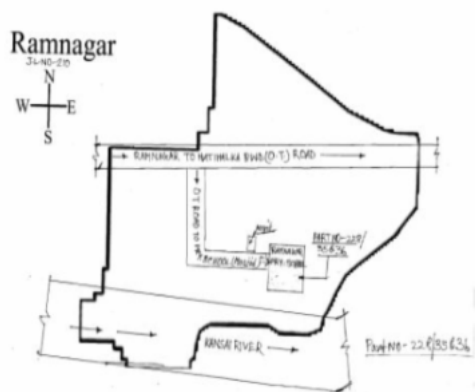

নির্বাচক নিবন্ধন আধিকারিকের স্বাক্ষর

Nazri Naksha

Google Map View

Polling Station Building Front View

Polling Station Front View

Cad View

Key MAP View

1 নাম : আদুরি খাঁ (দাস) স্বামীর নাম: রবি দাস বাড়ির নং : n0184 বয়স : 29 লিঙ্গ : মহিলা	YNG1822998	ফটো উপলব্ধ	2 নাম : দিপীকা ভাস্কী (বেরা) স্বামীর নাম: প্রসেনজিৎ বেরা বাড়ির নং : n0182 বয়স : 28 লিঙ্গ : মহিলা	YNG1822972	ফটো উপলব্ধ	3 নাম : বিনোদ আড়ি পিতার নাম: অক্ষু আড়ি বাড়ির নং : n0006 বয়স : 62 লিঙ্গ : পুরুষ	WB/32/223/258045	ফটো উপলব্ধ
4 নাম : মাধবী আড়ি স্বামীর নাম: বিনোদ আড়ি বাড়ির নং : n0006 বয়স : 56 লিঙ্গ : মহিলা	WB/32/223/258314	ফটো উপলব্ধ	5 নাম : ধর্ম আড়ি পিতার নাম: বিনোদ আড়ি বাড়ির নং : n0006 বয়স : 31 লিঙ্গ : পুরুষ	YNG1532332	ফটো উপলব্ধ	6 নাম : রুমা আড়ি স্বামীর নাম: শ্যামল আড়ি বাড়ির নং : n0015 বয়স : 39 লিঙ্গ : মহিলা	YNG1112515	ফটো উপলব্ধ
7 নাম : শ্যামল আড়ি পিতার নাম: নিরঞ্জন আড়ি বাড়ির নং : n0015 বয়স : 40 লিঙ্গ : পুরুষ	YNG1112507	ফটো উপলব্ধ	8 নাম : নিরঞ্জন আড়ি পিতার নাম: বন্ধু আড়ি বাড়ির নং : n0015 বয়স : 62 লিঙ্গ : পুরুষ	WB/32/223/258210	ফটো উপলব্ধ	9 নাম : মাধবী আড়ি স্বামীর নাম: যুগল আড়ি বাড়ির নং : n0015 বয়স : 58 লিঙ্গ : মহিলা	WB/32/223/258541	ফটো উপলব্ধ
10 নাম : যুগল আড়ি পিতার নাম: বন্ধু আড়ি বাড়ির নং : n0015 বয়স : 64 লিঙ্গ : পুরুষ	WB/32/223/258483	ফটো উপলব্ধ	11 নাম : মিনতি আড়ী স্বামীর নাম: রাজকুমার আড়ী বাড়ির নং : n0014 বয়স : 45 লিঙ্গ : মহিলা	GDD2118495	ফটো উপলব্ধ	12 নাম : রেবতী দোলই স্বামীর নাম: বিশ্বনাথ দোলই বাড়ির নং : n0014 বয়স : 52 লিঙ্গ : মহিলা	YNG1234434	ফটো উপলব্ধ
13 নাম : বিশ্বনাথ দোলই মায়ের নাম: পরীবাবা দোলই বাড়ির নং : n0014 বয়স : 60 লিঙ্গ : পুরুষ	YNG1234426	ফটো উপলব্ধ	14 নাম : য়েনকা আড়ি স্বামীর নাম: নিমাই আড়ি বাড়ির নং : n0014 বয়স : 69 লিঙ্গ : মহিলা	WB/32/223/258130	ফটো উপলব্ধ	15 নাম : নন্দিতা আড়ি স্বামীর নাম: জীতেন আড়ি বাড়ির নং : n0013 বয়স : 47 লিঙ্গ : মহিলা	GDD1567536	ফটো উপলব্ধ
16 নাম : জিতেন আড়ি পিতার নাম: সন্ন্যাসী আড়ি বাড়ির নং : n0013 বয়স : 51 লিঙ্গ : পুরুষ	WB/32/223/258489	ফটো উপলব্ধ	17 নাম : সন্ধ্যা আড়ি স্বামীর নাম: সন্ন্যাসী আড়ি বাড়ির নং : n0013 বয়স : 64 লিঙ্গ : মহিলা	GDD2816205	ফটো উপলব্ধ	18 নাম : সন্ন্যাসী আড়ি পিতার নাম: ফেলতু আড়ি বাড়ির নং : বয়স : 72 লিঙ্গ : পুরুষ	WB/32/223/258814	ফটো উপলব্ধ
19 নাম : চন্দনা আড়ি(দোলই) স্বামীর নাম: নিতাইচন্দ্র আড়ি(দোলই) বাড়ির নং : n0006 বয়স : 35 লিঙ্গ : মহিলা	YNG1111855	ফটো উপলব্ধ	20 নাম : মামনি আড়ি স্বামীর নাম: পিন্টু আড়ি বাড়ির নং : n0086 বয়স : 39 লিঙ্গ : মহিলা	YNG1112812	ফটো উপলব্ধ	21 নাম : পিন্টু আড়ি পিতার নাম: নন্দ আড়ি বাড়ির নং : n0086 বয়স : 39 লিঙ্গ : পুরুষ	YNG0135848	ফটো উপলব্ধ
22 নাম : অঙ্কু আড়ি স্বামীর নাম: মিঠুন আড়ি বাড়ির নং : n0086 বয়স : 33 লিঙ্গ : মহিলা	YNG1419472	ফটো উপলব্ধ	23 নাম : মিঠুন আড়ি মায়ের নাম: কল্যাণী আড়ি বাড়ির নং : n0086 বয়স : 36 লিঙ্গ : পুরুষ	YNG1112499	ফটো উপলব্ধ	24 নাম : কল্যাণী আড়ি স্বামীর নাম: নন্দ আড়ি বাড়ির নং : n0086 বয়স : 60 লিঙ্গ : মহিলা	WB/32/223/258607	ফটো উপলব্ধ
25 নাম : শ্রীমতি আড়ি স্বামীর নাম: ফেলতু আড়ি বাড়ির নং : n0041 বয়স : 77 লিঙ্গ : মহিলা	WB/32/223/258306	ফটো উপলব্ধ	26 নাম : শৈলেন আড়ী পিতার নাম: যুগল আড়ী বাড়ির নং : n0015 বয়স : 38 লিঙ্গ : পুরুষ	YNG1113216	ফটো উপলব্ধ	27 নাম : নিতাই চন্দ্র আড়ি পিতার নাম: অক্ষু আড়ি বাড়ির নং : n0006 বয়স : 47 লিঙ্গ : পুরুষ	GDD1567544	ফটো উপলব্ধ
28 নাম : রাধা আড়ি স্বামীর নাম: গৌর আড়ি বাড়ির নং : n0006 বয়স : 47 লিঙ্গ : মহিলা	GDD1567528	ফটো উপলব্ধ	29 নাম : পিন্টু আড়ি পিতার নাম: বিজয় আড়ি বাড়ির নং : n0006 বয়স : 32 লিঙ্গ : পুরুষ	YNG1532324	ফটো উপলব্ধ	30 নাম : আনু আড়ি স্বামীর নাম: বিজয় আড়ি বাড়ির নং : n0006 বয়স : 56 লিঙ্গ : মহিলা	WB/32/223/258315	ফটো উপলব্ধ