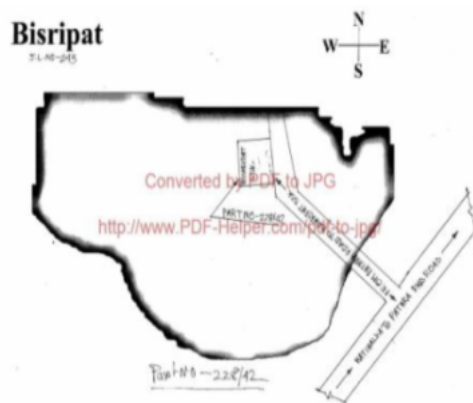

Cad View

Key MAP View