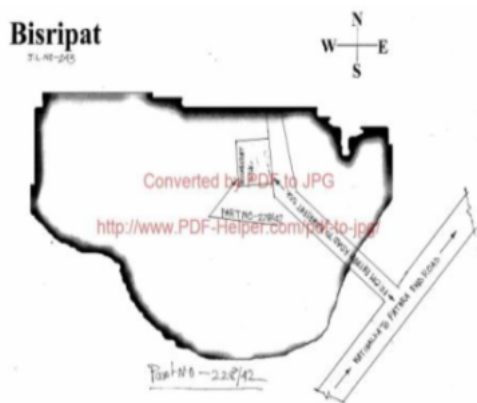

নির্বাচক নিবন্ধন আধিকারিকের স্বাক্ষর

Nazri Naksha

Google Map View

Polling Station Building Front View

Polling Station Front View

Cad View

Key MAP View

1	YNG1642685	নাম : স্বপ্না বিবি স্বামীর নাম: সালমু সর্দার বাড়ির নং : n0058 বয়স : 33 লিঙ্গ : মহিলা	ফটো উপলব্ধ	2	YNG1004647	নাম : সালমু সর্দার পিতার নাম: আকবর সর্দার বাড়ির নং : এন0058 বয়স : 40 লিঙ্গ : পুরুষ	ফটো উপলব্ধ	3	YNG2495604	নাম : রাজিয়াবিবি স্বামীর নাম: আকবর হোসেন বাড়ির নং : এন0058 বয়স : 72 লিঙ্গ : মহিলা	ফটো উপলব্ধ
4	YNG1536754	নাম : সৈয়দ মুস্তাক হোসেন পিতার নাম: সৈয়দ আলি হোসেন বাড়ির নং : n0008 বয়স : 31 লিঙ্গ : পুরুষ	ফটো উপলব্ধ	5	GDD2475390	নাম : আসমা বেগম স্বামীর নাম: আলি হোসেন বাড়ির নং : এন0008 বয়স : 57 লিঙ্গ : মহিলা	ফটো উপলব্ধ	6	YNG2503605	নাম : সৈয়দ আলিহোসেন পিতার নাম: রওশন সেখ বাড়ির নং : এন0008 বয়স : 64 লিঙ্গ : পুরুষ	ফটো উপলব্ধ
7	YNG1719590	নাম : সৈয়দ বনিয়াদ হোসেন পিতার নাম: রওশন আলি বাড়ির নং : n0008 বয়স : 38 লিঙ্গ : পুরুষ	ফটো উপলব্ধ	8	YNG1719608	নাম : অরুনা বিবি স্বামীর নাম: সৈয়দ বনিয়াদ হোসেন বাড়ির নং : n0008 বয়স : 29 লিঙ্গ : মহিলা	ফটো উপলব্ধ	9	YNG1642719	নাম : মুস্তারি বিবি স্বামীর নাম: রামু সর্দার বাড়ির নং : n0058 বয়স : 42 লিঙ্গ : মহিলা	ফটো উপলব্ধ
10	YNG1536929	নাম : বুনু মূর্মা হাঁসদা স্বামীর নাম: মদন মূর্মা বাড়ির নং : এন0055 বয়স : 33 লিঙ্গ : মহিলা	ফটো উপলব্ধ	11	YNG1421700	নাম : জয়ন্তী স্বামীর নাম: সুশান্ত আড়ি বাড়ির নং : এন0055 বয়স : 44 লিঙ্গ : মহিলা	ফটো উপলব্ধ	12	YNG1118017	নাম : সুশীল আড়ি পিতার নাম: রামপদ আড়ি বাড়ির নং : n0055 বয়স : 36 লিঙ্গ : পুরুষ	ফটো উপলব্ধ
13	YNG2503175	নাম : শুশান্ত আড়ি পিতার নাম: রামপদ আড়ি বাড়ির নং : এন0055 বয়স : 51 লিঙ্গ : পুরুষ	ফটো উপলব্ধ	14	GDD2127041	নাম : সুজাতা আড়ি স্বামীর নাম: সুখেন্দু আড়ি বাড়ির নং : এন0055 বয়স : 45 লিঙ্গ : মহিলা	ফটো উপলব্ধ	15	GDD2127033	নাম : অঞ্জলী আড়ি স্বামীর নাম: অনু আড়ি বাড়ির নং : এন0047 বয়স : 43 লিঙ্গ : মহিলা	ফটো উপলব্ধ
16	YNG2500049	নাম : অনু আড়ি পিতার নাম: গোকুলচন্দ্র আড়ি বাড়ির নং : এন0047 বয়স : 47 লিঙ্গ : পুরুষ	ফটো উপলব্ধ	17	YNG2500031	নাম : সাধনবালা আড়ি স্বামীর নাম: গোকুলচন্দ্র আড়ি বাড়ির নং : এন0047 বয়স : 74 লিঙ্গ : মহিলা	ফটো উপলব্ধ	18	YNG1719483	নাম : প্রশান্ত আড়ি পিতার নাম: ফেলারাম আড়ি বাড়ির নং : n0046 বয়স : 34 লিঙ্গ : পুরুষ	ফটো উপলব্ধ
19	WB/32/223/276581	নাম : সরলা আড়ি স্বামীর নাম: রামপদ আড়ি বাড়ির নং : না বয়স : 70 লিঙ্গ : মহিলা	ফটো উপলব্ধ	20	WB/32/223/276574	নাম : সুখেন্দু আড়ি পিতার নাম: রামপদ আড়ি বাড়ির নং : না বয়স : 52 লিঙ্গ : পুরুষ	ফটো উপলব্ধ	21	WB/32/223/276015	নাম : রামপদ আড়ি পিতার নাম: গোপাল আড়ি বাড়ির নং : না বয়স : 74 লিঙ্গ : পুরুষ	ফটো উপলব্ধ
22	WB/32/223/276375	নাম : মাধবী রায় পিতার নাম: গুণধর আড়ি বাড়ির নং : n0040 বয়স : 47 লিঙ্গ : মহিলা	ফটো উপলব্ধ	23	WB/32/223/276360	নাম : রাজবালা আড়ি স্বামীর নাম: গুণধর আড়ি বাড়ির নং : না বয়স : 68 লিঙ্গ : মহিলা	ফটো উপলব্ধ	24	YNG1536556	নাম : সুস্মিতা আড়ি স্বামীর নাম: সুশীল আড়ি বাড়ির নং : n0055 বয়স : 37 লিঙ্গ : মহিলা	ফটো উপলব্ধ
25	YNG2189298	নাম : তপন ওঝা পিতার নাম: নফরচন্দ্র ওঝা বাড়ির নং : এন0066 বয়স : 53 লিঙ্গ : পুরুষ	ফটো উপলব্ধ	26	YNG1118694	নাম : বন্দনা স্বামীর নাম: তপন ওঝা বাড়ির নং : এন0066 বয়স : 47 লিঙ্গ : মহিলা	ফটো উপলব্ধ	27	GDD2819076	নাম : মিতারানী ওঝা স্বামীর নাম: স্বপনকুমার ওঝা বাড়ির নং : এন0066 বয়স : 55 লিঙ্গ : মহিলা	ফটো উপলব্ধ
28	YNG2499432	নাম : স্বপন কুমার ওঝা পিতার নাম: নফর চন্দ্র ওঝা বাড়ির নং : n0066 বয়স : 56 লিঙ্গ : পুরুষ	ফটো উপলব্ধ	29	YNG2322865	নাম : সৌরভ ওঝা পিতার নাম: তপন ওঝা বাড়ির নং : এন0066 বয়স : 24 লিঙ্গ : পুরুষ	ফটো উপলব্ধ	30	GDD2475432	নাম : শ্রীমন্ত কোটাল পিতার নাম: মানিক কোটাল বাড়ির নং : এন0020 বয়স : 49 লিঙ্গ : পুরুষ	ফটো উপলব্ধ