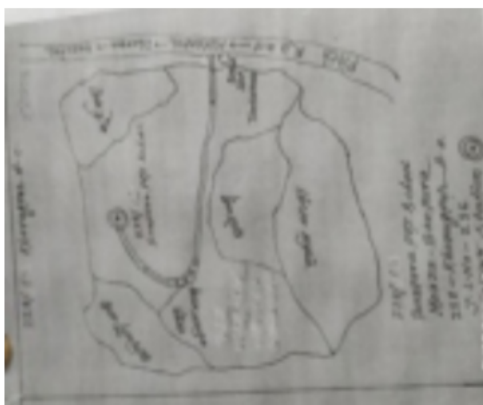

Nazri Naksha