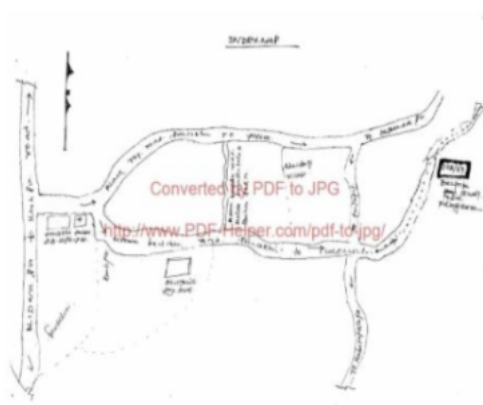

নির্বাচক নিবন্ধন আধিকারিকের স্বাক্ষর

Nazri Naksha

Google Map View

Polling Station Building Front View

Polling Station Front View

Cad View

Key MAP View

বিধানসভা নির্বাচনক্ষেত্রের নং, নাম : 228-খড়গপুর
ভাগ নং, নাম : 1-বনপুরা আদিবাসী পাড়া (আংশিক)