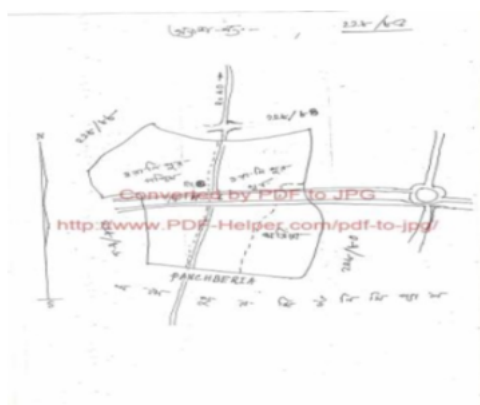

নির্বাচক নিবন্ধন আধিকারিকের স্বাক্ষর

Nazri Naksha

Google Map View

Polling Station Building Front View

Polling Station Front View

Cad View

Key MAP View

1 নাম : সুজিত কুমার দে পিতার নাম: হিমাংশু শেখর দে বাড়ির নং : n0074 বয়স : 43 লিঙ্গ : পুরুষ	GDD2512333 ফটো উপলব্ধ	2 নাম : মিনতি দে স্বামীর নাম: হিমাংশু দে বাড়ির নং : n0074 বয়স : 64 লিঙ্গ : মহিলা	GDD1672443 ফটো উপলব্ধ	3 নাম : হিমাংশু শেখর আনন্দ দে পিতার নাম: নগেন্দ্র দে বাড়ির নং : n0074 বয়স : 72 লিঙ্গ : পুরুষ	GDD1672468 ফটো উপলব্ধ
4 নাম : পুতুল দোলই (কালসা) স্বামীর নাম: অভিজিৎ কালসা বাড়ির নং : n0040 বয়স : 31 লিঙ্গ : মহিলা	YNG1735364 ফটো উপলব্ধ	5 নাম : সমীর কালসা পিতার নাম: সুধাংশু কালসা বাড়ির নং : n0041 বয়স : 31 লিঙ্গ : পুরুষ	YNG1555077 ফটো উপলব্ধ	6 নাম : রামপদ কালসা পিতার নাম: কানাই কালসা বাড়ির নং : n0040 বয়স : 61 লিঙ্গ : পুরুষ	WB/32/223/357357 ফটো উপলব্ধ
7 নাম : ইলা কালসা স্বামীর নাম: রামপদ কালসা বাড়ির নং : n0040 বয়স : 57 লিঙ্গ : মহিলা	WB/32/223/357322 ফটো উপলব্ধ	8 নাম : অভিজিৎ কালসা পিতার নাম: রামপদ কালসা বাড়ির নং : n0040 বয়স : 35 লিঙ্গ : পুরুষ	YNG1437516 ফটো উপলব্ধ	9 নাম : সুধাংশু কালসা পিতার নাম: কানাই কালসা বাড়ির নং : n0041 বয়স : 58 লিঙ্গ : পুরুষ	WB/32/223/357335 ফটো উপলব্ধ
10 নাম : স্বর্ণা কালসা স্বামীর নাম: সুধাংশু কালসা বাড়ির নং : n0041 বয়স : 52 লিঙ্গ : মহিলা	WB/32/223/357324 ফটো উপলব্ধ	11 নাম : লোকেশ ঘোষ পিতার নাম: লক্ষ্মীকান্ত ঘোষ বাড়ির নং : এন0147 বয়স : 24 লিঙ্গ : পুরুষ	YNG2297737 ফটো উপলব্ধ	12 নাম : পবিত্র দে পিতার নাম: প্রবির দে বাড়ির নং : এন0126 বয়স : 23 লিঙ্গ : পুরুষ	YNG2360584 ফটো উপলব্ধ
13 নাম : শিউলি দে পিতার নাম: শংকর দে বাড়ির নং : N0000 বয়স : 25 লিঙ্গ : মহিলা	YNG2240760 ফটো উপলব্ধ	14 নাম : সঞ্জয় কুমার দে পিতার নাম: গজেন্দ্র নাথ দে বাড়ির নং : n0039 বয়স : 82 লিঙ্গ : পুরুষ	GDD3071396 ফটো উপলব্ধ	15 নাম : মন্থা কালসা পিতার নাম: কানাইলাল কালসা বাড়ির নং : n0039 বয়স : 47 লিঙ্গ : পুরুষ	GDD3038734 ফটো উপলব্ধ
16 নাম : বিষ্ণু কালসা স্বামীর নাম: মন্থা কালসা বাড়ির নং : n0039 বয়স : 31 লিঙ্গ : মহিলা	YNG1555143 ফটো উপলব্ধ	17 নাম : সরস্বতী কালসা স্বামীর নাম: কানাই কালসা বাড়ির নং : n0039 বয়স : 67 লিঙ্গ : মহিলা	WB/32/223/357323 ফটো উপলব্ধ	18 নাম : লক্ষ্মন চন্দ্র কালসা পিতার নাম: কানাইলাল কালসা বাড়ির নং : n0039 বয়স : 57 লিঙ্গ : পুরুষ	GDD3038718 ফটো উপলব্ধ
19 নাম : অনিমা কালসা স্বামীর নাম: লক্ষ্মন চন্দ্র কালসা বাড়ির নং : n0039 বয়স : 44 লিঙ্গ : মহিলা	GDD3038726 ফটো উপলব্ধ	20 নাম : অয়ন কুমার দে পিতার নাম: অমিত কুমার দে বাড়ির নং : এন0121 বয়স : 23 লিঙ্গ : পুরুষ	YNG2360543 ফটো উপলব্ধ	21 নাম : মৌসুমী দে স্বামীর নাম: সন্দিপ কুমার দে বাড়ির নং : N0132 বয়স : 28 লিঙ্গ : মহিলা	YNG2240505 ফটো উপলব্ধ
22 নাম : শুভজিৎ কালসা পিতার নাম: লক্ষ্মন চন্দ্র কালসা বাড়ির নং : জাণ্ডল বয়স : 22 লিঙ্গ : পুরুষ	YNG2455483 ফটো উপলব্ধ	23 নাম : শর্মিষ্ঠা দে (জানা) স্বামীর নাম: সুমিত কুমার দে বাড়ির নং : n0166 বয়স : 35 লিঙ্গ : মহিলা	YNG1147321 ফটো উপলব্ধ	24 নাম : তাপস দোলই পিতার নাম: আলোক দোলই বাড়ির নং : n0171 বয়স : 28 লিঙ্গ : পুরুষ	YNG1835776 ফটো উপলব্ধ
25 নাম : ছবিরানী দোলই স্বামীর নাম: গুনধর দোলই বাড়ির নং : n0066 বয়স : 77 লিঙ্গ : মহিলা	WB/32/223/357075 ফটো উপলব্ধ	26 নাম : কবিতা দোলই স্বামীর নাম: জয়ানন্দ দোলই বাড়ির নং : n0164 বয়স : 35 লিঙ্গ : মহিলা	YNG1437789 ফটো উপলব্ধ	27 নাম : গৌতম দোলই পিতার নাম: মুক্তিপদ দোলই বাড়ির নং : না বয়স : 26 লিঙ্গ : পুরুষ	YNG2026466 ফটো উপলব্ধ
28 নাম : মিতা দোলই স্বামীর নাম: মিতুন দোলই বাড়ির নং : না বয়স : 26 লিঙ্গ : মহিলা	YNG2026474 ফটো উপলব্ধ	29 নাম : রাজা দোলই পিতার নাম: কার্তিক দোলই বাড়ির নং : n0014 বয়স : 36 লিঙ্গ : পুরুষ	YNG1253459 ফটো উপলব্ধ	30 নাম : নৃপেন দোলই পিতার নাম: মুকুল দোলই বাড়ির নং : n0042 বয়স : 29 লিঙ্গ : পুরুষ	YNG1735372 ফটো উপলব্ধ