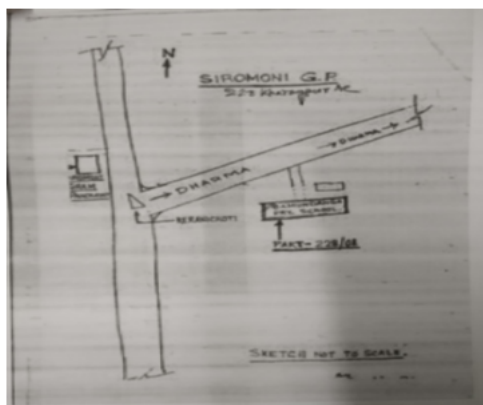

নির্বাচক নিবন্ধন আধিকারিকের স্বাক্ষর

Nazri Naksha

Google Map View

Polling Station Building Front View

Polling Station Front View

Cad View

Key MAP View

1 নাম : বৈশাখী দাস স্বামীর নাম: সুমন দাস বাড়ির নং : n0409 বয়স : 30 লিঙ্গ : মহিলা	NKP2141927 ফটো উপলব্ধ	2 নাম : অঞ্জলী (মুর্শী) মান্দি স্বামীর নাম: সত্যজিত মুর্শী বাড়ির নং : n0245 বয়স : 52 লিঙ্গ : মহিলা	GDD2733814 ফটো উপলব্ধ	3 নাম : শুভেন্দু আহির পিতার নাম: সনাতন আহির বাড়ির নং : n0234 বয়স : 45 লিঙ্গ : পুরুষ	GDD2441129 ফটো উপলব্ধ
4 নাম : রুমা আহির স্বামীর নাম: শুভেন্দু আহির বাড়ির নং : n0234 বয়স : 35 লিঙ্গ : মহিলা	YNG1090794 ফটো উপলব্ধ	5 নাম : রেশমী মন্ডল স্বামীর নাম: রামাপদ মন্ডল বাড়ির নং : n0237 বয়স : 32 লিঙ্গ : মহিলা	YNG1632496 ফটো উপলব্ধ	6 নাম : সনাতন আহির পিতার নাম: গতিগোবিন্দ আহির বাড়ির নং : n0237 বয়স : 71 লিঙ্গ : পুরুষ	GDD2442648 ফটো উপলব্ধ
7 নাম : সুখেন্দু আহির পিতার নাম: সনাতন আহির বাড়ির নং : n0237 বয়স : 40 লিঙ্গ : পুরুষ	GDD2442630 ফটো উপলব্ধ	8 নাম : পদ্মা আহীর স্বামীর নাম: সনাতন আহীর বাড়ির নং : n0237 বয়স : 65 লিঙ্গ : মহিলা	WB/32/223/492296 ফটো উপলব্ধ	9 নাম : সোমনাথ কুন্ডু পিতার নাম: অনূপ কুন্ডু বাড়ির নং : n0137 বয়স : 41 লিঙ্গ : পুরুষ	GDD2947018 ফটো উপলব্ধ
10 নাম : তৃপ্তি কুণ্ডু স্বামীর নাম: অনূপ কুণ্ডু বাড়ির নং : n0137 বয়স : 57 লিঙ্গ : মহিলা	WB/32/223/195075 ফটো উপলব্ধ	11 নাম : বাতাসী কুন্ডু স্বামীর নাম: সোমনাথ কুন্ডু বাড়ির নং : n0137 বয়স : 32 লিঙ্গ : মহিলা	YNG1406917 ফটো উপলব্ধ	12 নাম : অমিত কুণ্ডু পিতার নাম: বাবলু কুণ্ডু বাড়ির নং : না বয়স : 26 লিঙ্গ : পুরুষ	YNG2036796 ফটো উপলব্ধ
13 নাম : বাবলু কুন্ডু পিতার নাম: গুরুপদ কুন্ডু বাড়ির নং : n0253 বয়স : 53 লিঙ্গ : পুরুষ	GDD3070943 ফটো উপলব্ধ	14 নাম : মালবিকা কুন্ডু স্বামীর নাম: বাবলু কুন্ডু বাড়ির নং : n0132 বয়স : 48 লিঙ্গ : মহিলা	WB/32/223/195350 ফটো উপলব্ধ	15 নাম : কানাইলাল কুন্ডু পিতার নাম: রাধানাথ কুন্ডু বাড়ির নং : n0360 বয়স : 84 লিঙ্গ : পুরুষ	YNG1814235 ফটো উপলব্ধ
16 নাম : সুস্মিতা কপাট স্বামীর নাম: বিকাশ কপাট বাড়ির নং : n0394 বয়স : 41 লিঙ্গ : মহিলা	YNG1880202 ফটো উপলব্ধ	17 নাম : বিকাশ কপাট পিতার নাম: অশোক কপাট বাড়ির নং : n0143 বয়স : 51 লিঙ্গ : পুরুষ	GDD1650076 ফটো উপলব্ধ	18 নাম : অশোক কপাট পিতার নাম: কিশোরী কপাট বাড়ির নং : n0143 বয়স : 67 লিঙ্গ : পুরুষ	WB/32/223/195286 ফটো উপলব্ধ
Q 19 নাম : লক্ষ্মী কর্মকার স্বামীর নাম: বিক্রম কর্মকার বাড়ির নং : বয়স : 47 লিঙ্গ : মহিলা	YNG1704147 ফটো উপলব্ধ	20 নাম : রাহুল কর্মকার পিতার নাম: বিক্রম কর্মকার বাড়ির নং : এন0326 বয়স : 25 লিঙ্গ : পুরুষ	YNG2358430 ফটো উপলব্ধ	21 নাম : সমিত কাপড়ী পিতার নাম: মদন মোহন কাপড়ী বাড়ির নং : এন0000 বয়স : 52 লিঙ্গ : পুরুষ	WB/32/223/177464 ফটো উপলব্ধ
22 নাম : মিতালি কাপড়ী স্বামীর নাম: সমিত কাপড়ী বাড়ির নং : এন0000 বয়স : 45 লিঙ্গ : মহিলা	GDD2433126 ফটো উপলব্ধ	23 নাম : প্রতিমা কিস্কু পিতার নাম: পঞ্চানন কিস্কু বাড়ির নং : এন0012 বয়স : 25 লিঙ্গ : মহিলা	YNG2246684 ফটো উপলব্ধ	24 নাম : সিধু কিস্কু পিতার নাম: তরীন কিস্কু বাড়ির নং : n0094 বয়স : 42 লিঙ্গ : পুরুষ	GDD3025020 ফটো উপলব্ধ
25 নাম : মনিকা মান্দি কিস্কু স্বামীর নাম: দীপক কিস্কু বাড়ির নং : এন0023 বয়স : 27 লিঙ্গ : মহিলা	YNG2421378 ফটো উপলব্ধ	26 নাম : অনুপমা কিস্কু পিতার নাম: পঞ্চানন কিস্কু বাড়ির নং : n0353 বয়স : 28 লিঙ্গ : মহিলা	YNG1814169 ফটো উপলব্ধ	27 নাম : মুনকি কিস্কু স্বামীর নাম: কচন মুরমু বাড়ির নং : n0355 বয়স : 54 লিঙ্গ : মহিলা	YNG1814185 ফটো উপলব্ধ
28 নাম : দীপক কিস্কু পিতার নাম: বারিন কিস্কু বাড়ির নং : n0378 বয়স : 29 লিঙ্গ : পুরুষ	YNG1814417 ফটো উপলব্ধ	29 নাম : মিলন কিস্কু পিতার নাম: রবিন কিস্কু বাড়ির নং : n0094 বয়স : 32 লিঙ্গ : পুরুষ	YNG1704139 ফটো উপলব্ধ	30 নাম : লক্ষী কিস্কু স্বামীর নাম: যষ্টী কিস্কু বাড়ির নং : n0307 বয়স : 33 লিঙ্গ : মহিলা	YNG1520790 ফটো উপলব্ধ