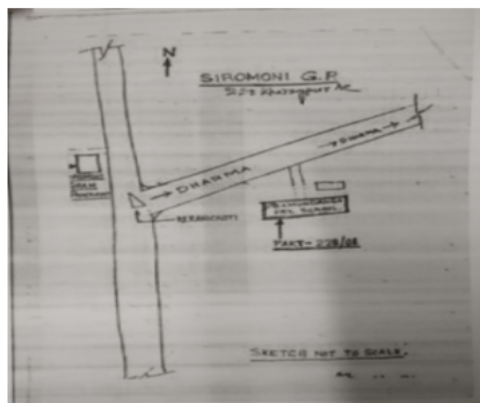

Google Map View