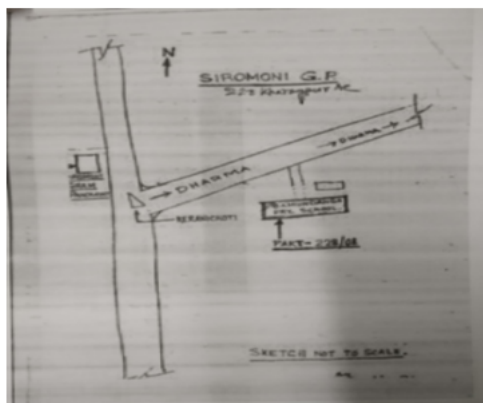

Nazri Naksha