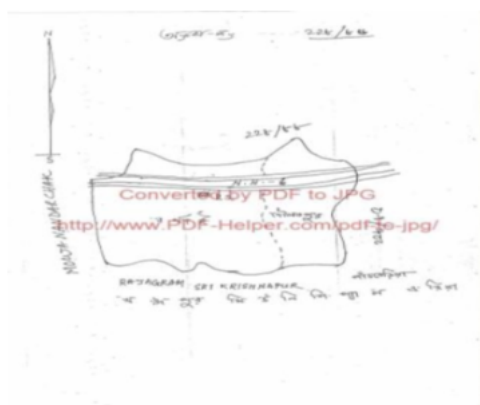

নির্বাচক নিবন্ধন আধিকারিকের স্বাক্ষর

Nazri Naksha

Google Map View

Polling Station Building Front View

Polling Station Front View

Cad View

Key MAP View

1 নাম : শান্তনু গোস্বামী পিতার নাম : সুনীল গোস্বামী বাড়ির নং : n0118 বয়স : 41 লিঙ্গ : পুরুষ	GDD2513430 ফটো উপলব্ধ	2 নাম : শিখা গোস্বামী স্বামীর নাম : সুশান্ত গোস্বামী বাড়ির নং : n0118 বয়স : 58 লিঙ্গ : মহিলা	YNG2138907 ফটো উপলব্ধ	3 নাম : অপর্ণা গোস্বামী স্বামীর নাম : সুজন গোস্বামী বাড়ির নং : n0118 বয়স : 50 লিঙ্গ : মহিলা	WB/32/223/360436 ফটো উপলব্ধ
4 নাম : মমতা চক্রবর্তী(গোস্বামী) স্বামীর নাম : শান্তনু গোস্বামী বাড়ির নং : n0118 বয়স : 35 লিঙ্গ : মহিলা	YNG1555408 ফটো উপলব্ধ	5 নাম : উমা গোস্বামী স্বামীর নাম : সুনীল গোস্বামী বাড়ির নং : n0118 বয়স : 64 লিঙ্গ : মহিলা	WB/32/223/360399 ফটো উপলব্ধ	6 নাম : সৃজন গোস্বামী পিতার নাম : বসন্ত গোস্বামী বাড়ির নং : n0118 বয়স : 58 লিঙ্গ : পুরুষ	WB/32/223/360005 ফটো উপলব্ধ
7 নাম : সোমারানী গোস্বামী স্বামীর নাম : সুকুমার গোস্বামী বাড়ির নং : n0118 বয়স : 54 লিঙ্গ : মহিলা	WB/32/223/360400 ফটো উপলব্ধ	8 নাম : সুকুমার গোস্বামী পিতার নাম : বসন্ত গোস্বামী বাড়ির নং : n0118 বয়স : 65 লিঙ্গ : পুরুষ	WB/32/223/360397 ফটো উপলব্ধ	9 নাম : সুশান্ত কুমার গোস্বামী পিতার নাম : বসন্ত গোস্বামী বাড়ির নং : n0118 বয়স : 71 লিঙ্গ : পুরুষ	YNG2138881 ফটো উপলব্ধ
10 নাম : বাপী কিস্কু পিতার নাম : সিংরাই কিস্কু বাড়ির নং : না বয়স : 25 লিঙ্গ : পুরুষ	YNG2242808 ফটো উপলব্ধ	11 নাম : সিমুম করণ মায়ের নাম : সোনালী ঘোষ করণ বাড়ির নং : এন0039 বয়স : 23 লিঙ্গ : মহিলা	YNG2392439 ফটো উপলব্ধ	12 নাম : দীপক করণ পিতার নাম : ভক্তিপদ করণ বাড়ির নং : n0038 বয়স : 46 লিঙ্গ : পুরুষ	GDD1563568 ফটো উপলব্ধ
13 নাম : সমীর কুমার করণ পিতার নাম : গতি কৃষ্ণ করণ বাড়ির নং : n0039 বয়স : 61 লিঙ্গ : পুরুষ	WB/32/223/360211 ফটো উপলব্ধ	14 নাম : শক্তিপদ করণ পিতার নাম : গতি কৃষ্ণ করণ বাড়ির নং : n0037 বয়স : 74 লিঙ্গ : পুরুষ	YNG2543932 ফটো উপলব্ধ	15 নাম : মানস করণ পিতার নাম : শক্তিপদ করণ বাড়ির নং : n0037 বয়স : 42 লিঙ্গ : পুরুষ	GDD2513307 ফটো উপলব্ধ
16 নাম : সংযুক্তা (করন) রায় স্বামীর নাম : মানস করণ বাড়ির নং : n0037 বয়স : 34 লিঙ্গ : মহিলা	YNG1555275 ফটো উপলব্ধ	17 নাম : পুষ্পা রানি করণ স্বামীর নাম : শক্তি পদ করণ বাড়ির নং : n0037 বয়স : 68 লিঙ্গ : মহিলা	YNG2590859 ফটো উপলব্ধ	18 নাম : ভক্তিপদ করণ পিতার নাম : গতি কৃষ্ণ করণ বাড়ির নং : n0038 বয়স : 71 লিঙ্গ : পুরুষ	WB/32/223/360003 ফটো উপলব্ধ
19 নাম : পূরবী করণ স্বামীর নাম : ভক্তি পদ করণ বাড়ির নং : n0038 বয়স : 65 লিঙ্গ : মহিলা	WB/32/223/360177 ফটো উপলব্ধ	20 নাম : সোনালী ঘোষ(করন) স্বামীর নাম : সমীর করণ বাড়ির নং : n0039 বয়স : 52 লিঙ্গ : মহিলা	WB/29/219/204535 ফটো উপলব্ধ	21 নাম : ঝামা করণ(বিশ্বাস) স্বামীর নাম : দীপক করণ বাড়ির নং : n0187 বয়স : 39 লিঙ্গ : মহিলা	YNG0341842 ফটো উপলব্ধ
22 নাম : চন্দ্রকান্ত দোলই পিতার নাম : প্রফুল্ল দোলই বাড়ির নং : n0104 বয়স : 52 লিঙ্গ : পুরুষ	YNG2138931 ফটো উপলব্ধ	23 নাম : গুরবারি কিস্কু স্বামীর নাম : নবীন কিস্কু বাড়ির নং : এন0000 বয়স : 57 লিঙ্গ : মহিলা	WB/32/223/354561 ফটো উপলব্ধ	24 নাম : নবীন কিস্কু পিতার নাম : কংকা কিস্কু বাড়ির নং : এন0000 বয়স : 64 লিঙ্গ : পুরুষ	WB/32/223/354560 ফটো উপলব্ধ
25 নাম : পম্পা দোলই পিতার নাম : চন্দ্রকান্ত দোলই বাড়ির নং : না বয়স : 26 লিঙ্গ : মহিলা	YNG2017101 ফটো উপলব্ধ	26 নাম : লক্ষ্মী কিস্কু স্বামীর নাম : নগেন্দ্রনাথ কিস্কু বাড়ির নং : এন0150 বয়স : 25 লিঙ্গ : মহিলা	YNG2017432 ফটো উপলব্ধ	27 নাম : ভীম কিস্কু পিতার নাম : চরন কিস্কু বাড়ির নং : n0170 বয়স : 30 লিঙ্গ : পুরুষ	YNG1735794 ফটো উপলব্ধ
28 নাম : সুচিত্রা দোলই স্বামীর নাম : লবা দোলই বাড়ির নং : n0104 বয়স : 30 লিঙ্গ : মহিলা	YNG1735828 ফটো উপলব্ধ	29 নাম : যুগলমনি কিস্কু স্বামীর নাম : টেম্পা কিস্কু বাড়ির নং : n0150 বয়স : 70 লিঙ্গ : মহিলা	WB/32/223/360182 ফটো উপলব্ধ	30 নাম : খগেন কিস্কু পিতার নাম : টেম্পা কিস্কু বাড়ির নং : n0150 বয়স : 53 লিঙ্গ : পুরুষ	WB/32/223/360186 ফটো উপলব্ধ