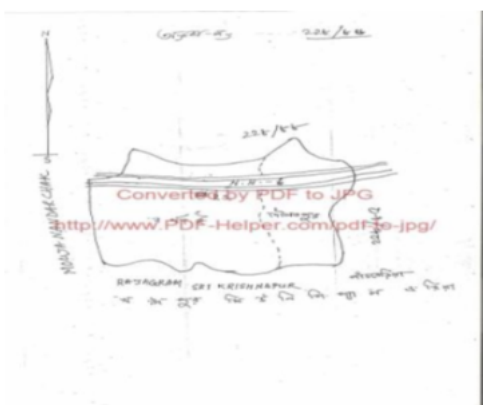

নির্বাচক নিবন্ধন আধিকারিকের স্বাক্ষর

Nazri Naksha

Google Map View

Polling Station Building Front View

Polling Station Front View

Cad View

Key MAP View

1 নাম : শান্তনু গোস্বামী পিতার নাম : সুনীল গোস্বামী বাড়ির নং : n0118 বয়স : 41 লিঙ্গ : পুরুষ	GDD2513430 ফটো উপলব্ধ	2 নাম : শিখা গোস্বামী স্বামীর নাম : সুশান্ত গোস্বামী বাড়ির নং : n0118 বয়স : 58 লিঙ্গ : মহিলা	YNG2138907 ফটো উপলব্ধ	3 নাম : অপর্ণা গোস্বামী স্বামীর নাম : সুজন গোস্বামী বাড়ির নং : n0118 বয়স : 50 লিঙ্গ : মহিলা	WB/32/223/360436 ফটো উপলব্ধ
4 নাম : মমতা চক্রবর্তী(গোস্বামী) স্বামীর নাম : শান্তনু গোস্বামী বাড়ির নং : n0118 বয়স : 35 লিঙ্গ : মহিলা	YNG1555408 ফটো উপলব্ধ	5 নাম : উমা গোস্বামী স্বামীর নাম : সুনীল গোস্বামী বাড়ির নং : n0118 বয়স : 64 লিঙ্গ : মহিলা	WB/32/223/360399 ফটো উপলব্ধ	6 নাম : সৃজন গোস্বামী পিতার নাম : বসন্ত গোস্বামী বাড়ির নং : n0118 বয়স : 58 লিঙ্গ : পুরুষ	WB/32/223/360005 ফটো উপলব্ধ
7 নাম : সোমারানী গোস্বামী স্বামীর নাম : সুকুমার গোস্বামী বাড়ির নং : n0118 বয়স : 54 লিঙ্গ : মহিলা	WB/32/223/360400 ফটো উপলব্ধ	8 নাম : সুকুমার গোস্বামী পিতার নাম : বসন্ত গোস্বামী বাড়ির নং : n0118 বয়স : 65 লিঙ্গ : পুরুষ	WB/32/223/360397 ফটো উপলব্ধ	9 নাম : সুশান্ত কুমার গোস্বামী পিতার নাম : বসন্ত গোস্বামী বাড়ির নং : n0118 বয়স : 71 লিঙ্গ : পুরুষ	YNG2138881 ফটো উপলব্ধ
10 নাম : বাপী কিস্কু পিতার নাম : সিংরাই কিস্কু বাড়ির নং : না বয়স : 25 লিঙ্গ : পুরুষ	YNG2242808 ফটো উপলব্ধ	11 নাম : সিমুম করণ মায়ের নাম : সোনালী ঘোষ করণ বাড়ির নং : এন0039 বয়স : 23 লিঙ্গ : মহিলা	YNG2392439 ফটো উপলব্ধ	12 নাম : দীপক করণ পিতার নাম : ভক্তিপদ করণ বাড়ির নং : n0038 বয়স : 46 লিঙ্গ : পুরুষ	GDD1563568 ফটো উপলব্ধ
13 নাম : সমীর কুমার করণ পিতার নাম : গতি কৃষ্ণ করণ বাড়ির নং : n0039 বয়স : 61 লিঙ্গ : পুরুষ	WB/32/223/360211 ফটো উপলব্ধ	14 নাম : শক্তিপদ করণ পিতার নাম : গতি কৃষ্ণ করণ বাড়ির নং : n0037 বয়স : 74 লিঙ্গ : পুরুষ	YNG2543932 ফটো উপলব্ধ	15 নাম : মানস করণ পিতার নাম : শক্তিপদ করণ বাড়ির নং : n0037 বয়স : 42 লিঙ্গ : পুরুষ	GDD2513307 ফটো উপলব্ধ
16 নাম : সংযুক্তা (করন) রায় স্বামীর নাম : মানস করণ বাড়ির নং : n0037 বয়স : 34 লিঙ্গ : মহিলা	YNG1555275 ফটো উপলব্ধ	17 নাম : পুষ্পা রানি করণ স্বামীর নাম : শক্তি পদ করণ বাড়ির নং : n0037 বয়স : 68 লিঙ্গ : মহিলা	YNG2590859 ফটো উপলব্ধ	18 নাম : ভক্তিপদ করণ পিতার নাম : গতি কৃষ্ণ করণ বাড়ির নং : n0038 বয়স : 71 লিঙ্গ : পুরুষ	WB/32/223/360003 ফটো উপলব্ধ
19 নাম : পূরবী করণ স্বামীর নাম : ভক্তি পদ করণ বাড়ির নং : n0038 বয়স : 65 লিঙ্গ : মহিলা	WB/32/223/360177 ফটো উপলব্ধ	20 নাম : সোনালী ঘোষ(করন) স্বামীর নাম : সমীর করণ বাড়ির নং : n0039 বয়স : 52 লিঙ্গ : মহিলা	WB/29/219/204535 ফটো উপলব্ধ	21 নাম : ঝামা করণ(বিশ্বাস) স্বামীর নাম : দীপক করণ বাড়ির নং : n0187 বয়স : 39 লিঙ্গ : মহিলা	YNG0341842 ফটো উপলব্ধ
22 নাম : চন্দ্রকান্ত দোলই পিতার নাম : প্রফুল্ল দোলই বাড়ির নং : n0104 বয়স : 52 লিঙ্গ : পুরুষ	YNG2138931 ফটো উপলব্ধ	23 নাম : গুরবারি কিস্কু স্বামীর নাম : নবীন কিস্কু বাড়ির নং : এন0000 বয়স : 57 লিঙ্গ : মহিলা	WB/32/223/354561 ফটো উপলব্ধ	24 নাম : নবীন কিস্কু পিতার নাম : কংকা কিস্কু বাড়ির নং : এন0000 বয়স : 64 লিঙ্গ : পুরুষ	WB/32/223/354560 ফটো উপলব্ধ
25 নাম : পম্পা দোলই পিতার নাম : চন্দ্রকান্ত দোলই বাড়ির নং : না বয়স : 26 লিঙ্গ : মহিলা	YNG2017101 ফটো উপলব্ধ	26 নাম : লক্ষ্মী কিস্কু স্বামীর নাম : নগেন্দ্রনাথ কিস্কু বাড়ির নং : এন0150 বয়স : 25 লিঙ্গ : মহিলা	YNG2017432 ফটো উপলব্ধ	27 নাম : ভীম কিস্কু পিতার নাম : চরন কিস্কু বাড়ির নং : n0170 বয়স : 30 লিঙ্গ : পুরুষ	YNG1735794 ফটো উপলব্ধ
28 নাম : সুচিত্রা দোলই স্বামীর নাম : লবা দোলই বাড়ির নং : n0104 বয়স : 30 লিঙ্গ : মহিলা	YNG1735828 ফটো উপলব্ধ	29 নাম : যুগলমনি কিস্কু স্বামীর নাম : টেম্পা কিস্কু বাড়ির নং : n0150 বয়স : 70 লিঙ্গ : মহিলা	WB/32/223/360182 ফটো উপলব্ধ	30 নাম : খগেন কিস্কু পিতার নাম : টেম্পা কিস্কু বাড়ির নং : n0150 বয়স : 53 লিঙ্গ : পুরুষ	WB/32/223/360186 ফটো উপলব্ধ