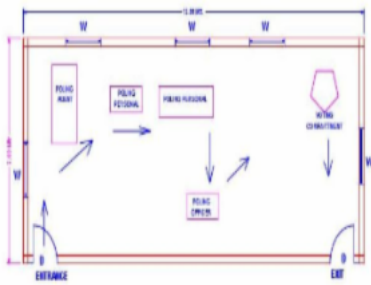

নির্বাচক নিবন্ধন আধিকারিকের স্বাক্ষর

Nazri Naksha

Google Map View

Polling Station Building Front View

Polling Station Front View

Cad View

Key MAP View

1 নাম : হাসিবুল আলম পিতার নাম : আকবর আলি শাহ বাড়ির নং : n0142 বয়স : 28 লিঙ্গ : পুরুষ	SKS1205293 ফটো উপলব্ধ	2 নাম : জাহানারা বিবি স্বামীর নাম : মহম্মদ আলি শাহ বাড়ির নং : n0261 বয়স : 41 লিঙ্গ : মহিলা	SKS1369230 ফটো উপলব্ধ	3 নাম : সাইনাবা বিবি স্বামীর নাম : হুমায়ুন আলি শাহ বাড়ির নং : n0275 বয়স : 28 লিঙ্গ : মহিলা	SKS1911411 ফটো উপলব্ধ
4 নাম : ডালিয়া বিবি স্বামীর নাম : রফিক আলি শাহ বাড়ির নং : n0378 বয়স : 33 লিঙ্গ : মহিলা	SKS1911445 ফটো উপলব্ধ	5 নাম : রেজিনা বিবি স্বামীর নাম : সাইফুল আলি বাড়ির নং : n0217 বয়স : 30 লিঙ্গ : মহিলা	SKS2021491 ফটো উপলব্ধ	6 নাম : রেজিনা খন্দকার (বিবি) স্বামীর নাম : মুজিবুর আলি শাহ বাড়ির নং : n0208 বয়স : 32 লিঙ্গ : মহিলা	SKS2021509 ফটো উপলব্ধ
7 নাম : আজমিরা খাতুন(বিবি) স্বামীর নাম : মজাহার আলি শাহ বাড়ির নং : n0199 বয়স : 29 লিঙ্গ : মহিলা	SKS2021533 ফটো উপলব্ধ	8 নাম : রুনা খাতুন বিবি স্বামীর নাম : আব্বাস আলি শাহ বাড়ির নং : n0196 বয়স : 33 লিঙ্গ : মহিলা	SKS2021640 ফটো উপলব্ধ	9 নাম : মনসুরা বিবি স্বামীর নাম : হাসিবুল আলি শাহ বাড়ির নং : 148 বয়স : 32 লিঙ্গ : মহিলা	SKS2042836 ফটো উপলব্ধ
10 নাম : সেক সাহেব আলি পিতার নাম : সেক বিকি আলি বাড়ির নং : এন0196 বয়স : 22 লিঙ্গ : পুরুষ	SKS2430981 ফটো উপলব্ধ	11 নাম : সানুয়ার আলি শাহ পিতার নাম : মনসুর আলি শাহ বাড়ির নং : n0208 বয়স : 29 লিঙ্গ : পুরুষ	SKS2021368 ফটো উপলব্ধ	12 নাম : পারুল আদক স্বামীর নাম : রতনচন্দ্র আদক বাড়ির নং : n0007 বয়স : 66 লিঙ্গ : মহিলা	SKS2476646 ফটো উপলব্ধ
13 নাম : আরতি আদক স্বামীর নাম : বিশ্বজিৎ আদক বাড়ির নং : n0007 বয়স : 50 লিঙ্গ : মহিলা	WB/29/218/000125 ফটো উপলব্ধ	14 নাম : সুপ্রিয়া বাইরি (আদক) স্বামীর নাম : শান্তনু আদক বাড়ির নং : n0006 বয়স : 29 লিঙ্গ : মহিলা	SKS1739937 ফটো উপলব্ধ	15 নাম : উত্তম আদক পিতার নাম : বিশ্বজিত আদক বাড়ির নং : n0007 বয়স : 30 লিঙ্গ : পুরুষ	SKS1739812 ফটো উপলব্ধ
16 নাম : পৌতম আদক পিতার নাম : মোহন আদক বাড়ির নং : n0001 বয়স : 30 লিঙ্গ : পুরুষ	SKS1739820 ফটো উপলব্ধ	17 নাম : সুশান্ত আদক পিতার নাম : অজিত আদক বাড়ির নং : n0003 বয়স : 29 লিঙ্গ : পুরুষ	SKS1739838 ফটো উপলব্ধ	18 নাম : বুল্টি আদক স্বামীর নাম : অনুপ আদক বাড়ির নং : n0008 বয়স : 33 লিঙ্গ : মহিলা	SKS1485747 ফটো উপলব্ধ
19 নাম : অনুপ আদক পিতার নাম : রতন চন্দ্র আদক বাড়ির নং : n0008 বয়স : 42 লিঙ্গ : পুরুষ	LWJ2177640 ফটো উপলব্ধ	20 নাম : সুমিত্রা আদক স্বামীর নাম : চন্দন আদক বাড়ির নং : n0008 বয়স : 44 লিঙ্গ : মহিলা	LWJ2012631 ফটো উপলব্ধ	21 নাম : চন্দন আদক পিতার নাম : রতন আদক বাড়ির নং : n0008 বয়স : 48 লিঙ্গ : পুরুষ	LWJ1452705 ফটো উপলব্ধ
22 নাম : রতনচন্দ্র আদক পিতার নাম : মোহন আদক বাড়ির নং : n0008 বয়স : 72 লিঙ্গ : পুরুষ	LWJ2012623 ফটো উপলব্ধ	23 নাম : দীপক আদক পিতার নাম : বিশ্বজিৎ আদক বাড়ির নং : n0007 বয়স : 32 লিঙ্গ : পুরুষ	SKS1485655 ফটো উপলব্ধ	24 নাম : বিশ্বজিৎ আদক পিতার নাম : ক্ষুদিরাম আদক বাড়ির নং : n0007 বয়স : 60 লিঙ্গ : পুরুষ	WB/29/218/000174 ফটো উপলব্ধ
25 নাম : মামমনি আদক স্বামীর নাম : দীপক আদক বাড়ির নং : 229 বয়স : 23 লিঙ্গ : মহিলা	SKS2559276 ফটো উপলব্ধ	26 নাম : উজ্জ্বলা সামন্ত স্বামীর নাম : মতিলাল সামন্ত বাড়ির নং : n0006 বয়স : 57 লিঙ্গ : মহিলা	WB/29/218/000249 ফটো উপলব্ধ	27 নাম : শান্তনু আদক পিতার নাম : অমরেন্দ্র আদক বাড়ির নং : n0006 বয়স : 39 লিঙ্গ : পুরুষ	LWJ2258069 ফটো উপলব্ধ
28 নাম : কল্পনা আদক স্বামীর নাম : অমরেন্দ্র আদক বাড়ির নং : n0006 বয়স : 52 লিঙ্গ : মহিলা	WB/29/218/000320 ফটো উপলব্ধ	29 নাম : অমরেন্দ্র আদক পিতার নাম : ক্ষুদিরাম আদক বাড়ির নং : n0006 বয়স : 59 লিঙ্গ : পুরুষ	WB/29/218/000325 ফটো উপলব্ধ	30 নাম : কল্পনা আদক স্বামীর নাম : অসিত আদক বাড়ির নং : n0005 বয়স : 53 লিঙ্গ : মহিলা	WB/29/218/000328 ফটো উপলব্ধ