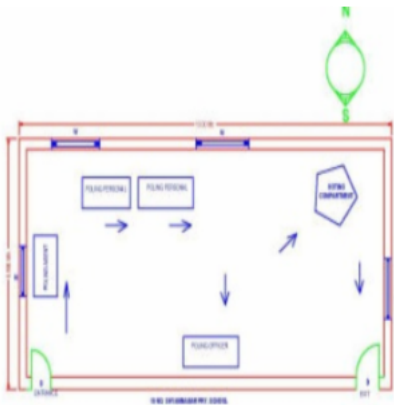

নির্বাচক নিবন্ধন আধিকারিকের স্বাক্ষর

Nazri Naksha

Google Map View

Polling Station Building Front View

Polling Station Front View

Cad View

Key MAP View

1 নাম : নরেন দাস পিতার নাম: বিজয় দাস বাড়ির নং : এন0204 বয়স : 42 লিঙ্গ : পুরুষ	LWJ2018521 ফটো উপলব্ধ	2 নাম : মুনমুন সান্নিগ্রাহী (দাস) স্বামীর নাম: নরেন দাস বাড়ির নং : n0204 বয়স : 43 লিঙ্গ : মহিলা	SKS1210491 ফটো উপলব্ধ	3 নাম : প্রীতম কর পিতার নাম: প্রশান্ত কর বাড়ির নং : এন0014 বয়স : 23 লিঙ্গ : পুরুষ	SKS2380756 ফটো উপলব্ধ
4 নাম : রোহিত চন্দ পিতার নাম: প্রদীপ চন্দ বাড়ির নং : এন0013 বয়স : 25 লিঙ্গ : পুরুষ	SKS2414373 ফটো উপলব্ধ	5 নাম : স্বাগতা খাটুয়া কর স্বামীর নাম: অভিজিৎ কর বাড়ির নং : এন0198 বয়স : 29 লিঙ্গ : মহিলা	SKS2453280 ফটো উপলব্ধ	6 নাম : সঞ্জয় কর পিতার নাম: মুকুন্দ কর বাড়ির নং : n0198 বয়স : 69 লিঙ্গ : পুরুষ	SKS2253029 ফটো উপলব্ধ
7 নাম : বিশ্বজিৎ কর পিতার নাম: পরান কর বাড়ির নং : এন0011 বয়স : 24 লিঙ্গ : পুরুষ	SKS2317881 ফটো উপলব্ধ	8 নাম : সুব্রত কর পিতার নাম: সুশান্ত কর বাড়ির নং : এন0015 বয়স : 24 লিঙ্গ : পুরুষ	SKS2284792 ফটো উপলব্ধ	9 নাম : জয়দেব কর পিতার নাম: সনাতন কর বাড়ির নং : n0013 বয়স : 51 লিঙ্গ : পুরুষ	SKS2304871 ফটো উপলব্ধ
10 নাম : কৃষ্ণেন্দ কর পিতার নাম: নিশীথ কর বাড়ির নং : এন0040 বয়স : 23 লিঙ্গ : পুরুষ	SKS2455673 ফটো উপলব্ধ	11 নাম : পূর্ণিমা বালা কর স্বামীর নাম: গুরুপদ কর বাড়ির নং : 23 বয়স : 59 লিঙ্গ : মহিলা	SKS2479921 ফটো উপলব্ধ	12 নাম : উত্তম কর পিতার নাম: গুরুপদ কর বাড়ির নং : 23 বয়স : 44 লিঙ্গ : পুরুষ	LWJ1807700 ফটো উপলব্ধ
13 নাম : রিংকু পাল (কর) স্বামীর নাম: উত্তম কর বাড়ির নং : 23 বয়স : 29 লিঙ্গ : মহিলা	SKS1742543 ফটো উপলব্ধ	14 নাম : প্রদ্যুৎ কর পিতার নাম: মদন কর বাড়ির নং : n0492 বয়স : 28 লিঙ্গ : পুরুষ	SKS1913839 ফটো উপলব্ধ	15 নাম : সুপ্রিয়া সেনী (কর) স্বামীর নাম: লক্ষীকান্ত কর বাড়ির নং : n0014 বয়স : 30 লিঙ্গ : মহিলা	SKS1742493 ফটো উপলব্ধ
16 নাম : তনুশ্রী কর স্বামীর নাম: তরুণ কর বাড়ির নং : n0454 বয়স : 38 লিঙ্গ : মহিলা	SKS1355049 ফটো উপলব্ধ	17 নাম : তরুণ কর পিতার নাম: শচীনন্দন কর বাড়ির নং : n0454 বয়স : 50 লিঙ্গ : পুরুষ	WB/29/218/021337 ফটো উপলব্ধ	18 নাম : গীতা রানী কর স্বামীর নাম: শচীনন্দন কর বাড়ির নং : n0453 বয়স : 69 লিঙ্গ : মহিলা	WB/29/218/021396 ফটো উপলব্ধ
19 নাম : সবিতা কর স্বামীর নাম: সঞ্জয় কর বাড়ির নং : n0199 বয়স : 65 লিঙ্গ : মহিলা	SKS1481837 ফটো উপলব্ধ	20 নাম : অভিজিৎ কর পিতার নাম: সঞ্জয় কর বাড়ির নং : n0198 বয়স : 34 লিঙ্গ : পুরুষ	SKS1421536 ফটো উপলব্ধ	21 নাম : বিশ্বজিৎ কর পিতার নাম: সঞ্জয় কর বাড়ির নং : n0198 বয়স : 39 লিঙ্গ : পুরুষ	SKS1421528 ফটো উপলব্ধ
22 নাম : সোনালী আদক(কর) স্বামীর নাম: ক্ষুদিরাম কর বাড়ির নং : n0109 বয়স : 35 লিঙ্গ : মহিলা	SKS1210640 ফটো উপলব্ধ	23 নাম : ক্ষুদিরাম কর পিতার নাম: নিতাই কর বাড়ির নং : n0109 বয়স : 42 লিঙ্গ : পুরুষ	LWJ2018349 ফটো উপলব্ধ	24 নাম : উজ্জ্বলা কর স্বামীর নাম: নিতাই কর বাড়ির নং : n0108 বয়স : 70 লিঙ্গ : মহিলা	SKS2126464 ফটো উপলব্ধ
25 নাম : নিতাই কর পিতার নাম: যতীন্দ্র কর বাড়ির নং : n0107 বয়স : 78 লিঙ্গ : পুরুষ	WB/29/218/021234 ফটো উপলব্ধ	26 নাম : রীতা কর স্বামীর নাম: নেপাল কর বাড়ির নং : এন0074 বয়স : 39 লিঙ্গ : মহিলা	LWJ2259653 ফটো উপলব্ধ	27 নাম : নেপাল কর পিতার নাম: শক্তিপদ কর বাড়ির নং : n0073 বয়স : 50 লিঙ্গ : পুরুষ	WB/29/218/021129 ফটো উপলব্ধ
28 নাম : সীতারানী কর স্বামীর নাম: শক্তিপদ কর বাড়ির নং : n0072 বয়স : 68 লিঙ্গ : মহিলা	WB/29/218/021333 ফটো উপলব্ধ	29 নাম : শক্তিপদ কর পিতার নাম: উপেন্দ্র কর বাড়ির নং : n0071 বয়স : 73 লিঙ্গ : পুরুষ	WB/29/218/021100 ফটো উপলব্ধ	30 নাম : অরুণ কর পিতার নাম: শচীন্দ্র কর বাড়ির নং : n0046 বয়স : 52 লিঙ্গ : পুরুষ	SKS0041673 ফটো উপলব্ধ