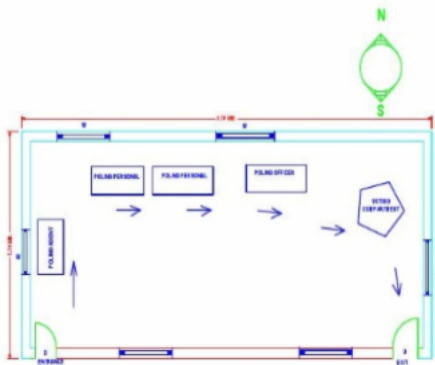

নির্বাচক নিবন্ধন আধিকারিকের স্বাক্ষর

Nazri Naksha

Google Map View

Polling Station Building Front View

Polling Station Front View

Cad View

Key MAP View

1	SKS2295590	ফটো উপলব্ধ	2	SKS2499549	ফটো উপলব্ধ	3	SKS2504603	ফটো উপলব্ধ
নাম : টিয়া গায়েন জানা স্বামীর নাম: সমীর জানা বাড়ির নং : এন0080 বয়স : 24 লিঙ্গ : মহিলা			নাম : বিদ্যুৎ গিরি পিতার নাম: কৃষ্ণ প্রসাদ গিরি বাড়ির নং : এন0002 বয়স : 62 লিঙ্গ : পুরুষ			নাম : সুমিতা গিরি স্বামীর নাম: বিদ্যুৎ গিরি বাড়ির নং : এন0002 বয়স : 55 লিঙ্গ : মহিলা		
4	SKS2122422	ফটো উপলব্ধ	5	SKS2122414	ফটো উপলব্ধ	6	LWJ2324952	ফটো উপলব্ধ
নাম : শুকদেব গিরি পিতার নাম: কৃষ্ণপ্রসাদ গিরি বাড়ির নং : n0001 বয়স : 66 লিঙ্গ : পুরুষ			নাম : প্রমীলা গিরি স্বামীর নাম: শুকদেব গিরি বাড়ির নং : n0001 বয়স : 60 লিঙ্গ : মহিলা			নাম : গৌতম গিরি পিতার নাম: শুকদেব গিরি বাড়ির নং : n0132 বয়স : 38 লিঙ্গ : পুরুষ		
7	SKS1578327	ফটো উপলব্ধ	8	WB/29/218/234071	ফটো উপলব্ধ	9	LWJ2076867	ফটো উপলব্ধ
নাম : কবিতা জানা স্বামীর নাম: প্রভাত জানা বাড়ির নং : n0272 বয়স : 56 লিঙ্গ : মহিলা			নাম : ঝাড়েপুর জানা পিতার নাম: সুরেন্দ্র জানা বাড়ির নং : n0282 বয়স : 52 লিঙ্গ : পুরুষ			নাম : গঙ্গা জানা স্বামীর নাম: ঝাড়েপুর জানা বাড়ির নং : n0282 বয়স : 43 লিঙ্গ : মহিলা		
10	SKS1977354	ফটো উপলব্ধ	11	SKS2287464	ফটো উপলব্ধ	12	SKS2287506	ফটো উপলব্ধ
নাম : শুভ্রা জানা পিতার নাম: প্রভাত জানা বাড়ির নং : n0304 বয়স : 28 লিঙ্গ : মহিলা			নাম : চন্দ্রিমা জানা পিতার নাম: সুবীর জানা বাড়ির নং : এন0059 বয়স : 24 লিঙ্গ : মহিলা			নাম : অর্নব কুমার জানা পিতার নাম: গোপাল চন্দ্র জানা বাড়ির নং : এন0101 বয়স : 24 লিঙ্গ : পুরুষ		
13	SKS2287605	ফটো উপলব্ধ	14	SKS2386522	ফটো উপলব্ধ	15	SKS2287449	ফটো উপলব্ধ
নাম : মৌমিতা জানা স্বামীর নাম: শ্রীকান্ত জানা বাড়ির নং : এন0095 বয়স : 25 লিঙ্গ : মহিলা			নাম : সুঘমা জানা পিতার নাম: ঝাড়েপুর জানা বাড়ির নং : এন0282 বয়স : 23 লিঙ্গ : মহিলা			নাম : সৌম্যদীপ জানা পিতার নাম: সুশান্ত জানা বাড়ির নং : এন0074 বয়স : 24 লিঙ্গ : পুরুষ		
16	SKS2254738	ফটো উপলব্ধ	17	SKS2287787	ফটো উপলব্ধ	18	SKS1937879	ফটো উপলব্ধ
নাম : সুভাষ জানা পিতার নাম: ঝাড়েপুর জানা বাড়ির নং : N0282 বয়স : 25 লিঙ্গ : পুরুষ			নাম : শশ্বত ধর পিতার নাম: মানিক কুমার ধর বাড়ির নং : এন0035 বয়স : 24 লিঙ্গ : পুরুষ			নাম : অর্নব ধর পিতার নাম: মুনাল কান্তি ধর বাড়ির নং : n0289 বয়স : 28 লিঙ্গ : পুরুষ		
19	SKS0444547	ফটো উপলব্ধ	20	SKS1160001	ফটো উপলব্ধ	21	SKS1698281	ফটো উপলব্ধ
নাম : মুনাল কান্তি ধর পিতার নাম: মনোজ কুমার ধর বাড়ির নং : n0035 বয়স : 55 লিঙ্গ : পুরুষ			নাম : তনিমা ধর স্বামীর নাম: মুনাল কান্তি ধর বাড়ির নং : n0035 বয়স : 50 লিঙ্গ : মহিলা			নাম : সৌরভ ধর পিতার নাম: মানিক কুমার ধর বাড়ির নং : n0035 বয়স : 30 লিঙ্গ : পুরুষ		
22	SKS2409340	ফটো উপলব্ধ	23	WB/29/218/234615	ফটো উপলব্ধ	24	WB/29/218/234628	ফটো উপলব্ধ
নাম : মল্লিকা ধর স্বামীর নাম: মনোজ কুমার ধর বাড়ির নং : n0035 বয়স : 77 লিঙ্গ : মহিলা			নাম : মানিক কুমার ধর পিতার নাম: মনোজ কুমার ধর বাড়ির নং : n0035 বয়স : 61 লিঙ্গ : পুরুষ			নাম : অলকা গুচ্ছাইত (ধর) স্বামীর নাম: মানিক কুমার ধর বাড়ির নং : n0035 বয়স : 58 লিঙ্গ : মহিলা		
25	SKS1772367	ফটো উপলব্ধ	26	SKS1260207	ফটো উপলব্ধ	27	SKS1698299	ফটো উপলব্ধ
নাম : অনন্যা মাল্লা (নায়েক) স্বামীর নাম: অতনু নায়েক বাড়ির নং : n0009 বয়স : 34 লিঙ্গ : মহিলা			নাম : সুরজিৎ নায়েক পিতার নাম: শংকর নায়েক বাড়ির নং : n0010 বয়স : 37 লিঙ্গ : পুরুষ			নাম : চন্দী নায়েক স্বামীর নাম: শংকর নায়েক বাড়ির নং : n0010 বয়স : 61 লিঙ্গ : মহিলা		
28	WB/29/218/234544	ফটো উপলব্ধ	29	SKS1440908	ফটো উপলব্ধ	30	LWJ2076495	ফটো উপলব্ধ
নাম : শংকর নায়েক পিতার নাম: জীবন নায়েক বাড়ির নং : n0010 বয়স : 69 লিঙ্গ : পুরুষ			নাম : শতাব্দী নায়েক স্বামীর নাম: সান্তনু নায়েক বাড়ির নং : n0009 বয়স : 33 লিঙ্গ : মহিলা			নাম : শান্তনু নায়েক পিতার নাম: নারায়ণ চন্দ্র নায়েক বাড়ির নং : n0009 বয়স : 44 লিঙ্গ : পুরুষ		