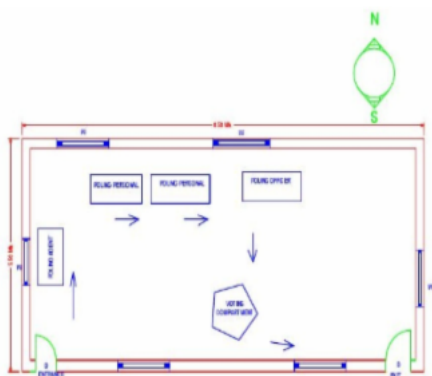

নির্বাচক নিবন্ধন আধিকারিকের স্বাক্ষর

Nazri Naksha

Google Map View

Polling Station Building Front View

Polling Station Front View

Cad View

Key MAP View

বিধানসভা নির্বাচনক্ষেত্রের নং, নাম : 229-ডেবরা
ভাগ নং, নাম : 1-ডেবরা (পূর্ব)