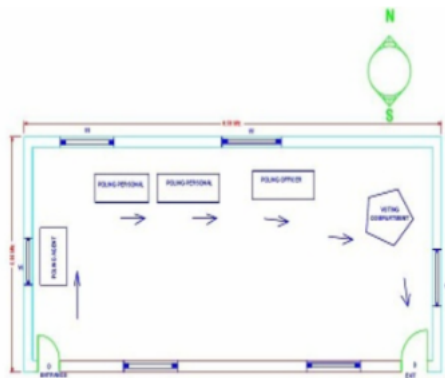

নির্বাচক নিবন্ধন আধিকারিকের স্বাক্ষর

Nazri Naksha

Google Map View

Polling Station Building Front View

Polling Station Front View

Cad View

Key MAP View

1 নাম : দিপালী রানা (ঘোষ) স্বামীর নাম: বাসুদেব ঘোষ বাড়ির নং : নো বয়স : 51 লিঙ্গ : মহিলা	WB/29/218/168041	2 নাম : সীমা আগরওয়ালা স্বামীর নাম: রাজেশ আগরওয়ালা বাড়ির নং : n0214 বয়স : 51 লিঙ্গ : মহিলা	LWJ2277184	3 নাম : পিন্ডা দেবী আগরওয়ালা স্বামীর নাম: চিরঞ্জী লাল আগরওয়ালা বাড়ির নং : n0059 বয়স : 70 লিঙ্গ : মহিলা	SKS2607984
4 নাম : রাজেশ আগরওয়ালা পিতার নাম: চিরঞ্জী লাল আগরওয়ালা বাড়ির নং : n0059 বয়স : 53 লিঙ্গ : পুরুষ	SKS2607992	5 নাম : রুমা আদক(ঘোষ) স্বামীর নাম: রবিন ঘোষ বাড়ির নং : n0349 বয়স : 31 লিঙ্গ : মহিলা	SKS1938307	6 নাম : সুমিত কর পিতার নাম: রবীন্দ্রনাথ কর বাড়ির নং : এন0114 বয়স : 33 লিঙ্গ : পুরুষ	SKS1520659
7 নাম : তাপসী কর স্বামীর নাম: রবীন্দ্রনাথ কর বাড়ির নং : n0114 বয়স : 53 লিঙ্গ : মহিলা	WB/29/218/237962	8 নাম : সৌম্য কান্তি কর পিতার নাম: অসিত বরন কর বাড়ির নং : 000000 বয়স : 36 লিঙ্গ : পুরুষ	SKS1244680	9 নাম : রবীন্দ্রনাথ কর পিতার নাম: পঞ্চানন কর বাড়ির নং : n0114 বয়স : 66 লিঙ্গ : পুরুষ	WB/29/218/237961
10 নাম : প্রিয়া অধিকারী কর স্বামীর নাম: সুমিত কর বাড়ির নং : এন0114 বয়স : 28 লিঙ্গ : মহিলা	SKS2057099	11 নাম : করুণা কলা স্বামীর নাম: নকুল কলা বাড়ির নং : ডেবরা বয়স : 62 লিঙ্গ : মহিলা	SKS2484756	12 নাম : মিতা কলা স্বামীর নাম: সুনীল কলা বাড়ির নং : এন0027 বয়স : 41 লিঙ্গ : মহিলা	SKS1441740
13 নাম : সুনীল কলা পিতার নাম: নকুল কলা বাড়ির নং : এন0027 বয়স : 43 লিঙ্গ : পুরুষ	LWJ1878222	14 নাম : ববিতা কাউর স্বামীর নাম: মনজিত সিং বেদী বাড়ির নং : n0250 বয়স : 54 লিঙ্গ : মহিলা	WB/29/218/237575	15 নাম : আশীষ কানু পিতার নাম: রাজকুমার কানু বাড়ির নং : n0118 বয়স : 29 লিঙ্গ : পুরুষ	SKS1773290
16 নাম : আরতী কানু স্বামীর নাম: সুরজিৎ কানু বাড়ির নং : n0119 বয়স : 40 লিঙ্গ : মহিলা	LWJ2193324	17 নাম : রীতাদেবী কানু স্বামীর নাম: সুজিত কানু বাড়ির নং : n0119 বয়স : 58 লিঙ্গ : মহিলা	WB/29/218/237931	18 নাম : সুজিত কানু পিতার নাম: রামচন্দ্র কানু বাড়ির নং : n0119 বয়স : 62 লিঙ্গ : পুরুষ	WB/29/218/237678
19 নাম : স্ততি সাহা পিতার নাম: অমিত সাহা বাড়ির নং : n0118 বয়স : 32 লিঙ্গ : মহিলা	SKS1614395	20 নাম : রুপা কানু স্বামীর নাম: প্রদীপ কানু বাড়ির নং : n0118 বয়স : 42 লিঙ্গ : মহিলা	SKS1261940	21 নাম : প্রদীপ কানু পিতার নাম: পরশুরাম কানু বাড়ির নং : n0118 বয়স : 49 লিঙ্গ : পুরুষ	LWJ1497569
22 নাম : দুর্গা কানু পিতার নাম: পরশুরাম কানু বাড়ির নং : n0118 বয়স : 51 লিঙ্গ : মহিলা	SKS1614403	23 নাম : উষাদেবী কানু স্বামীর নাম: রাজকুমার কানু বাড়ির নং : n0118 বয়স : 55 লিঙ্গ : মহিলা	WB/29/218/237291	24 নাম : রাজকুমার কানু পিতার নাম: পরশুরাম কানু বাড়ির নং : n0118 বয়স : 57 লিঙ্গ : পুরুষ	WB/29/218/237292
25 নাম : সোণামতী কানু স্বামীর নাম: পরশুরাম কানু বাড়ির নং : n0118 বয়স : 76 লিঙ্গ : মহিলা	WB/29/218/237483	26 নাম : শ্রীমতি কানু স্বামীর নাম: রাম চন্দ্র কানু বাড়ির নং : n0179 বয়স : 56 লিঙ্গ : মহিলা	LWJ2286094	27 নাম : সুমিত কুমার কানু পিতার নাম: রামচন্দ্র কানু বাড়ির নং : এন0119 বয়স : 60 লিঙ্গ : পুরুষ	SKS2602936
28 নাম : সুখমাদেবী কানু স্বামীর নাম: সুমিত কানু বাড়ির নং : n0119 বয়স : 55 লিঙ্গ : মহিলা	WB/29/218/237702	29 নাম : অংগু কানু পিতার নাম: সুমিত কানু বাড়ির নং : n0119 বয়স : 33 লিঙ্গ : পুরুষ	SKS1520444	30 নাম : রঞ্জিত কানু পিতার নাম: রামচন্দ্র কানু বাড়ির নং : n0119 বয়স : 58 লিঙ্গ : পুরুষ	WB/29/218/237109