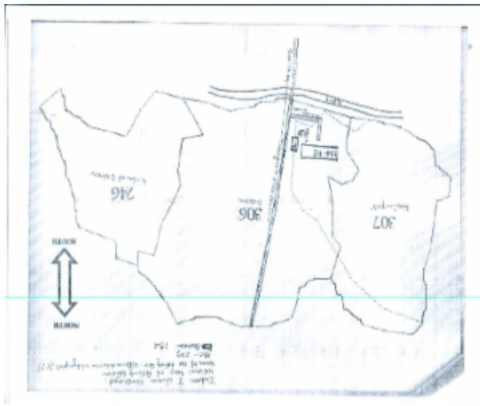

Nazri Naksha