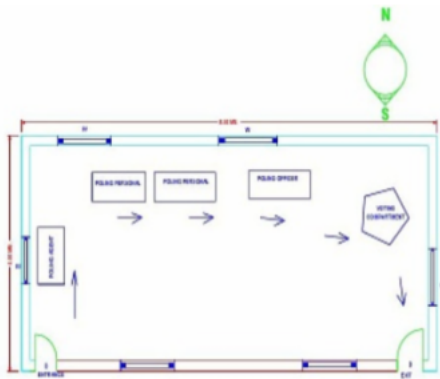

নির্বাচক নিবন্ধন আধিকারিকের স্বাক্ষর

Nazri Naksha

Google Map View

Polling Station Building Front View

Polling Station Front View

Cad View

Key MAP View

1 নাম : মায়াদেবী স্বামীর নাম : মহেন্দ্র পাল বাড়ির নং : n0185 বয়স : 71 লিঙ্গ : মহিলা	SKS1669977 ফটো উপলব্ধ	2 নাম : রেনুকা দোলই স্বামীর নাম : কালিপদ দোলই বাড়ির নং : n0001 বয়স : 72 লিঙ্গ : মহিলা	SKS2115988 ফটো উপলব্ধ	3 নাম : সঞ্জয় দোলই পিতার নাম : কালিপদ দোলই বাড়ির নং : n0001 বয়স : 50 লিঙ্গ : পুরুষ	WB/29/218/240692 ফটো উপলব্ধ
4 নাম : মানসী দোলই স্বামীর নাম : সঞ্জয় দোলই বাড়ির নং : n0001 বয়স : 42 লিঙ্গ : মহিলা	SKS1699255 ফটো উপলব্ধ	5 নাম : শক্তিপদ দোলই পিতার নাম : উমাপদ দোলই বাড়ির নং : n0002 বয়স : 71 লিঙ্গ : পুরুষ	SKS2116077 ফটো উপলব্ধ	6 নাম : মালতি দোলই স্বামীর নাম : শক্তিপদ দোলই বাড়ির নং : n0002 বয়স : 62 লিঙ্গ : মহিলা	SKS2116085 ফটো উপলব্ধ
7 নাম : মুনায় দোলই পিতার নাম : শক্তিপদ দোলই বাড়ির নং : n0002 বয়স : 39 লিঙ্গ : পুরুষ	LWJ2325637 ফটো উপলব্ধ	8 নাম : বিষ্ণুপদ দোলই পিতার নাম : উমাপদ দোলই বাড়ির নং : n0003 বয়স : 65 লিঙ্গ : পুরুষ	WB/29/218/240152 ফটো উপলব্ধ	9 নাম : সুমিত্রা দোলই স্বামীর নাম : বিষ্ণুপদ দোলই বাড়ির নং : n0003 বয়স : 58 লিঙ্গ : মহিলা	WB/29/218/240370 ফটো উপলব্ধ
10 নাম : অমিত কুমার দোলই পিতার নাম : মুগেন দোলই বাড়ির নং : n0011 বয়স : 29 লিঙ্গ : পুরুষ	SKS1773647 ফটো উপলব্ধ	11 নাম : সত্যজিৎ দোলই পিতার নাম : লক্ষীকান্ত দোলই বাড়ির নং : n0004 বয়স : 30 লিঙ্গ : পুরুষ	SKS1773654 ফটো উপলব্ধ	12 নাম : শুভজিৎ দোলই পিতার নাম : দেবেন দোলই বাড়ির নং : n0005 বয়স : 29 লিঙ্গ : পুরুষ	SKS1773662 ফটো উপলব্ধ
13 নাম : সনাতন দোলাই পিতার নাম : নরেন দোলাই বাড়ির নং : n0012 বয়স : 31 লিঙ্গ : পুরুষ	SKS1773670 ফটো উপলব্ধ	14 নাম : টুম্পা দোলই পিতার নাম : লক্ষীকান্ত দোলই বাড়ির নং : n0004 বয়স : 33 লিঙ্গ : মহিলা	SKS1773746 ফটো উপলব্ধ	15 নাম : সুখমা দোলই স্বামীর নাম : মুনায় দোলই বাড়ির নং : n0002 বয়স : 29 লিঙ্গ : মহিলা	SKS1773753 ফটো উপলব্ধ
16 নাম : রবীন্দ্র নাথ দোলই পিতার নাম : নরেন দোলই বাড়ির নং : n0012 বয়স : 33 লিঙ্গ : পুরুষ	SKS1442045 ফটো উপলব্ধ	17 নাম : বিজলা দোলই স্বামীর নাম : কৃষ্ণপ্রসাদ দোলই বাড়ির নং : এন0013 বয়স : 66 লিঙ্গ : মহিলা	SKS2524916 ফটো উপলব্ধ	18 নাম : রঞ্জিত দোলই পিতার নাম : সুধীর দোলই বাড়ির নং : এন0014 বয়স : 62 লিঙ্গ : পুরুষ	SKS2555472 ফটো উপলব্ধ
19 নাম : পিন্টু দোলই পিতার নাম : রঞ্জিত দোলই বাড়ির নং : n0014 বয়স : 38 লিঙ্গ : পুরুষ	SKS1262203 ফটো উপলব্ধ	20 নাম : সীমা দোলই স্বামীর নাম : পিন্টু দোলই বাড়ির নং : n0014 বয়স : 34 লিঙ্গ : মহিলা	SKS1614585 ফটো উপলব্ধ	21 নাম : গায়ত্রী মাম্মা পিতার নাম : লক্ষীকান্ত মাম্মা বাড়ির নং : n0014 বয়স : 37 লিঙ্গ : পুরুষ	SKS1160894 ফটো উপলব্ধ
22 নাম : বিশ্বজিৎ দোলই পিতার নাম : সুধীর দোলই বাড়ির নং : এন0015 বয়স : 54 লিঙ্গ : পুরুষ	SKS2601987 ফটো উপলব্ধ	23 নাম : দেবপ্রসাদ দোলই পিতার নাম : বিশ্বজিৎ দোলই বাড়ির নং : n0015 বয়স : 33 লিঙ্গ : পুরুষ	SKS1520790 ফটো উপলব্ধ	24 নাম : ইন্দ্রজিৎ দোলই পিতার নাম : সুধীর দোলই বাড়ির নং : n0016 বয়স : 52 লিঙ্গ : পুরুষ	WB/29/218/240678 ফটো উপলব্ধ
25 নাম : জ্যোত্স্না দোলই স্বামীর নাম : পূর্ণ দোলই বাড়ির নং : n0018 বয়স : 58 লিঙ্গ : মহিলা	WB/29/218/240666 ফটো উপলব্ধ	26 নাম : তারক নাথ দোলই পিতার নাম : পূর্ণচন্দ্র দোলই বাড়ির নং : n0018 বয়স : 43 লিঙ্গ : পুরুষ	LWJ2193837 ফটো উপলব্ধ	27 নাম : তাপস কুমার দোলই পিতার নাম : পূর্ণচন্দ্র দোলই বাড়ির নং : n0018 বয়স : 39 লিঙ্গ : পুরুষ	SKS1520832 ফটো উপলব্ধ
28 নাম : কাজল দোলই স্বামীর নাম : সন্তোষ দোলই বাড়ির নং : n0020 বয়স : 60 লিঙ্গ : মহিলা	SKS2116028 ফটো উপলব্ধ	29 নাম : সারীবালা দোলই স্বামীর নাম : সমীর দোলই বাড়ির নং : n0020 বয়স : 34 লিঙ্গ : মহিলা	SKS1262153 ফটো উপলব্ধ	30 নাম : অংগী বালা দোলই স্বামীর নাম : নিশিকান্ত দোলই বাড়ির নং : n0039 বয়স : 51 লিঙ্গ : মহিলা	LWJ1431600 ফটো উপলব্ধ