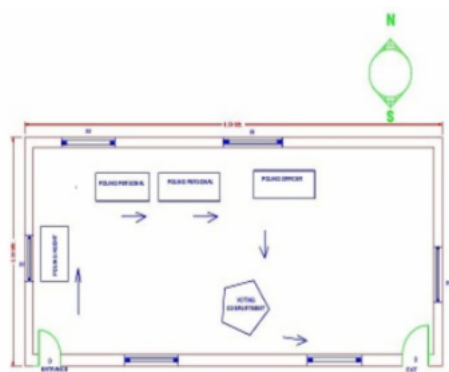

নির্বাচক নিবন্ধন আধিকারিকের স্বাক্ষর

Nazri Naksha

Google Map View

Polling Station Building Front View

Polling Station Front View

Cad View

Key MAP View

1 নাম : আরফা বিবি স্বামীর নাম: সেক সরিফ আলি বাড়ির নং : n0217 বয়স : 40 লিঙ্গ : মহিলা	LWJ2079259 ফটো উপলব্ধ	2 নাম : তাহমিনা বিবি স্বামীর নাম: সেক রুস্তম আলি বাড়ির নং : n0216 বয়স : 41 লিঙ্গ : মহিলা	LWJ2079234 ফটো উপলব্ধ	3 নাম : সমীর দে পিতার নাম: পাচকড়ি দে বাড়ির নং : হৈপত বয়স : 50 লিঙ্গ : পুরুষ	BHV1642263 ফটো উপলব্ধ
4 নাম : অপর্ণা হুই স্বামীর নাম: অরুণ হুই বাড়ির নং : n0248 বয়স : 50 লিঙ্গ : মহিলা	SKS1263409 ফটো উপলব্ধ	5 নাম : সাজাহান আলি পিতার নাম: সেক সরিফ আলি বাড়ির নং : n0072 বয়স : 43 লিঙ্গ : পুরুষ	SKS0462309 ফটো উপলব্ধ	6 নাম : সেখ রুস্তম আলি পিতার নাম: সেখ সওকত আলি বাড়ির নং : n0210 বয়স : 46 লিঙ্গ : পুরুষ	LWJ2079242 ফটো উপলব্ধ
7 নাম : সেখ সরিফ আলি পিতার নাম: সেখ মনসুর আলি বাড়ির নং : n0072 বয়স : 76 লিঙ্গ : পুরুষ	SKS2130748 ফটো উপলব্ধ	8 নাম : সেখ ইব্রাহিম আলী পিতার নাম: সেখ সরিফ আলী বাড়ির নং : n0072 বয়স : 40 লিঙ্গ : পুরুষ	SKS1263532 ফটো উপলব্ধ	9 নাম : মুস্তারী খাতুন বিবি স্বামীর নাম: শাহজাহান আলি বাড়ির নং : n0072 বয়স : 40 লিঙ্গ : মহিলা	SKS1161090 ফটো উপলব্ধ
10 নাম : আসমা বিবি স্বামীর নাম: ইব্রাহিম আলি বাড়ির নং : n0072 বয়স : 43 লিঙ্গ : মহিলা	SKS1615061 ফটো উপলব্ধ	11 নাম : সেক আনোয়ার আলি পিতার নাম: সেক সরিফ আলি বাড়ির নং : n0072 বয়স : 50 লিঙ্গ : পুরুষ	SKS2130797 ফটো উপলব্ধ	12 নাম : আলেমাবিবি স্বামীর নাম: সেখ সেকেন্দার বাড়ির নং : n0072 বয়স : 28 লিঙ্গ : মহিলা	SKS1263524 ফটো উপলব্ধ
13 নাম : সেখ সেকেন্দার আলি পিতার নাম: সেখ সরিফ আলি বাড়ির নং : n0072 বয়স : 40 লিঙ্গ : পুরুষ	SKS1262609 ফটো উপলব্ধ	14 নাম : সেক তেজমুল আলি পিতার নাম: সেক রুস্তম আলি বাড়ির নং : এন0210 বয়স : 24 লিঙ্গ : পুরুষ	SKS2331437 ফটো উপলব্ধ	15 নাম : আরজান বিবি স্বামীর নাম: সেখ আনোয়ার আলি বাড়ির নং : n0072 বয়স : 47 লিঙ্গ : মহিলা	LWJ2079952 ফটো উপলব্ধ
16 নাম : আনোয়ারা বিবি স্বামীর নাম: সেখ সরিফ আলি বাড়ির নং : n0072 বয়স : 71 লিঙ্গ : মহিলা	SKS2130755 ফটো উপলব্ধ	17 নাম : রাজেশ আলি পিতার নাম: সেক আনোয়ার আলি বাড়ির নং : এন0072 বয়স : 26 লিঙ্গ : পুরুষ	SKS2057891 ফটো উপলব্ধ	18 নাম : রুমা সীট ধল স্বামীর নাম: বিশ্বরঞ্জন ধল বাড়ির নং : এন0034 বয়স : 31 লিঙ্গ : মহিলা	AEF1818640 ফটো উপলব্ধ
19 নাম : আরেফা খাতুন পিতার নাম: সেক আনোয়ার আলি বাড়ির নং : এন0072 বয়স : 23 লিঙ্গ : মহিলা	SKS2453538 ফটো উপলব্ধ	20 নাম : রাজেশ কর পিতার নাম: রাধাশ্যাম কর বাড়ির নং : n0206 বয়স : 36 লিঙ্গ : পুরুষ	SKS1161082 ফটো উপলব্ধ	21 নাম : অম্মান কর পিতার নাম: রাধেশ্যাম কর বাড়ির নং : n0206 বয়স : 41 লিঙ্গ : পুরুষ	SKS0462457 ফটো উপলব্ধ
22 নাম : রাধাশ্যাম কর পিতার নাম: হরিপদ কর বাড়ির নং : n0206 বয়স : 66 লিঙ্গ : পুরুষ	LWJ2286714 ফটো উপলব্ধ	23 নাম : তারারানী কর স্বামীর নাম: রাধাশ্যাম কর বাড়ির নং : n0205 বয়স : 56 লিঙ্গ : মহিলা	LWJ2286599 ফটো উপলব্ধ	24 নাম : দেবলীনা সর্বাধিকারী কর স্বামীর নাম: আম্মান কর বাড়ির নং : এন0206 বয়স : 39 লিঙ্গ : মহিলা	SKS2058212 ফটো উপলব্ধ
25 নাম : অনীশ কলা পিতার নাম: গোপাল চন্দ্র কলা বাড়ির নং : n0147 বয়স : 36 লিঙ্গ : পুরুষ	SKS1263474 ফটো উপলব্ধ	26 নাম : গোপাল কলা পিতার নাম: গোষ্ঠ বিহারী কলা বাড়ির নং : n0147 বয়স : 92 লিঙ্গ : পুরুষ	SKS2505766 ফটো উপলব্ধ	27 নাম : পদ্মা কোলা স্বামীর নাম: গোপাল কলা বাড়ির নং : এন0147 বয়স : 59 লিঙ্গ : মহিলা	SKS2505774 ফটো উপলব্ধ
28 নাম : সুনিতী কুলে স্বামীর নাম: প্রভাকর কুলে বাড়ির নং : n0243 বয়স : 78 লিঙ্গ : মহিলা	SKS1263292 ফটো উপলব্ধ	29 নাম : অনির্বান কুলে পিতার নাম: প্রভাকর কুলে বাড়ির নং : n0241 বয়স : 47 লিঙ্গ : পুরুষ	SKS1263318 ফটো উপলব্ধ	30 নাম : অভিজিৎ খাটুয়া পিতার নাম: আন্টু খাটুয়া বাড়ির নং : n0054 বয়স : 32 লিঙ্গ : পুরুষ	SKS1521095 ফটো উপলব্ধ