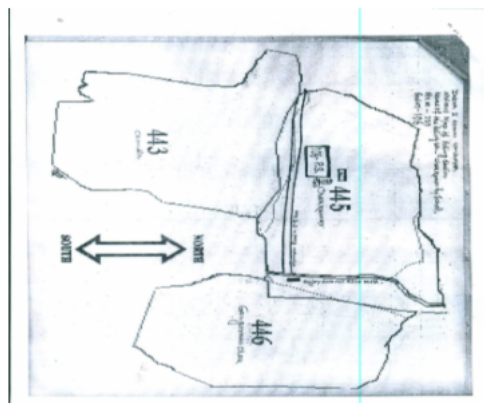

নির্বাচক নিবন্ধন আধিকারিকের স্বাক্ষর

Nazri Naksha

Google Map View

Polling Station Building Front View

Polling Station Front View

Cad View

Key MAP View

1 নাম : নাজমা বিবি স্বামীর নাম: সেক কাশেদ তুল্লা বাড়ির নং : n0113 বয়স : 54 লিঙ্গ : মহিলা	SKS2557072 ফটো উপলব্ধ	2 নাম : ক জাহাঙ্গির তুলা পিতার নাম: ক কাশেদ তুলা বাড়ির নং : n0113 বয়স : 37 লিঙ্গ : পুরুষ	SKS1264134 ফটো উপলব্ধ	3 নাম : সেক কওসর তুল্লা পিতার নাম: সেক কাশেদ তুল্লা বাড়ির নং : n0113 বয়স : 32 লিঙ্গ : পুরুষ	SKS1615483 ফটো উপলব্ধ
4 নাম : সেক মাবুদ আলি পিতার নাম: বাসেদ সেক বাড়ির নং : n0114 বয়স : 57 লিঙ্গ : পুরুষ	SKS2117018 ফটো উপলব্ধ	5 নাম : সেক আমিনুদ্দিন পিতার নাম: সেক বাসেদ বাড়ির নং : n0114 বয়স : 39 লিঙ্গ : পুরুষ	SKS1377951 ফটো উপলব্ধ	6 নাম : সলমা বিবি স্বামীর নাম: সেক আমিনুদ্দিন বাড়ির নং : n0114 বয়স : 32 লিঙ্গ : মহিলা	SKS1699891 ফটো উপলব্ধ
7 নাম : তনুজা বিবি স্বামীর নাম: সেখ সমির আলি বাড়ির নং : n0114 বয়স : 36 লিঙ্গ : মহিলা	SKS1264779 ফটো উপলব্ধ	8 নাম : নুরনেহার বিবি স্বামীর নাম: ইসুফ হোসেন বাড়ির নং : n0116 বয়স : 61 লিঙ্গ : মহিলা	SKS2116903 ফটো উপলব্ধ	9 নাম : সেক ইউনুস হোসেন পিতার নাম: সেক ইউনুস হোসেন বাড়ির নং : n0116 বয়স : 40 লিঙ্গ : পুরুষ	SKS0469791 ফটো উপলব্ধ
10 নাম : রহিমা বিবি স্বামীর নাম: সেক ইউনুস হোসেন বাড়ির নং : n0116 বয়স : 33 লিঙ্গ : মহিলা	SKS1699867 ফটো উপলব্ধ	11 নাম : সেক মনির হোসেন পিতার নাম: সেক মহম্মদ হোসেন বাড়ির নং : n0116 বয়স : 58 লিঙ্গ : পুরুষ	SKS2117117 ফটো উপলব্ধ	12 নাম : সাহেবাবিবি স্বামীর নাম: সেক জাকির হোসেন বাড়ির নং : n0116 বয়স : 54 লিঙ্গ : মহিলা	WB/29/218/246169 ফটো উপলব্ধ
13 নাম : সেক ইদ্রিশ হোসেন পিতার নাম: সেক জাকির হোসেন বাড়ির নং : n0116 বয়স : 30 লিঙ্গ : পুরুষ	SKS1699750 ফটো উপলব্ধ	14 নাম : হোসেন্তারা বিবি স্বামীর নাম: সেক মনির হোসেন বাড়ির নং : n0116 বয়স : 54 লিঙ্গ : মহিলা	SKS2117125 ফটো উপলব্ধ	15 নাম : সেক মসলেউদ্দিন পিতার নাম: সেক পিজুরদ্দিন বাড়ির নং : এন বয়স : 58 লিঙ্গ : পুরুষ	SKS2553097 ফটো উপলব্ধ
16 নাম : জামেলা বিবি স্বামীর নাম: সেয়ানত তুল্লা বাড়ির নং : n0107 বয়স : 70 লিঙ্গ : মহিলা	SKS2556116 ফটো উপলব্ধ	17 নাম : সেক লেয়াকৎ তুল্লা পিতার নাম: সেক সেয়ানত তুল্লা বাড়ির নং : n0107 বয়স : 38 লিঙ্গ : পুরুষ	LWJ2278026 ফটো উপলব্ধ	18 নাম : সেক বরকৎ তুল্লা পিতার নাম: সেক সেয়ানত তুল্লা বাড়ির নং : n0107 বয়স : 35 লিঙ্গ : পুরুষ	SKS1699909 ফটো উপলব্ধ
19 নাম : পানাউল্লা সেক পিতার নাম: সেক উকিল বাড়ির নং : n0122 বয়স : 72 লিঙ্গ : পুরুষ	SKS2556132 ফটো উপলব্ধ	20 নাম : সালেহা বিবি স্বামীর নাম: সেক পানাউল্লা বাড়ির নং : এন0122 বয়স : 61 লিঙ্গ : মহিলা	SKS2548485 ফটো উপলব্ধ	21 নাম : সেক সেলিম পিতার নাম: সেক পানাউল্লা বাড়ির নং : n0122 বয়স : 39 লিঙ্গ : পুরুষ	SKS1442839 ফটো উপলব্ধ
22 নাম : সেক হাবিবুল পিতার নাম: সেক পানাউল্লা বাড়ির নং : n0122 বয়স : 36 লিঙ্গ : পুরুষ	SKS1161306 ফটো উপলব্ধ	23 নাম : সেক কুতুবুদ্দিন পিতার নাম: সেক পানিরুদ্দিন বাড়ির নং : n0126 বয়স : 61 লিঙ্গ : পুরুষ	SKS2117216 ফটো উপলব্ধ	24 নাম : নসিমন বিবি স্বামীর নাম: সেক মসু বাড়ির নং : n0140 বয়স : 82 লিঙ্গ : মহিলা	WB/29/218/246534 ফটো উপলব্ধ
25 নাম : মাজেদাবিবি স্বামীর নাম: সেক মেহমুদ বাড়ির নং : n0140 বয়স : 59 লিঙ্গ : মহিলা	SKS2557023 ফটো উপলব্ধ	26 নাম : মেহমুদ আলি সেক পিতার নাম: কাদের সেক বাড়ির নং : n0140 বয়স : 59 লিঙ্গ : পুরুষ	WB/29/218/246237 ফটো উপলব্ধ	27 নাম : সুরজ আলি পিতার নাম: মেহমুদ আলি বাড়ির নং : n0140 বয়স : 32 লিঙ্গ : পুরুষ	SKS1521590 ফটো উপলব্ধ
28 নাম : ফিরোজা খতুন মায়ের নাম: রুখিয়া বিবি বাড়ির নং : n0101 বয়স : 32 লিঙ্গ : মহিলা	SKS1699859 ফটো উপলব্ধ	29 নাম : রুকশানা বিবি স্বামীর নাম: সেক রফিজুল ইসলাম বাড়ির নং : n0101 বয়স : 36 লিঙ্গ : মহিলা	SKS1699834 ফটো উপলব্ধ	30 নাম : মর্জিনা খাতুন বিবি স্বামীর নাম: সফিবুল হোসেন বাড়ির নং : n0101 বয়স : 41 লিঙ্গ : মহিলা	LWJ2194587 ফটো উপলব্ধ