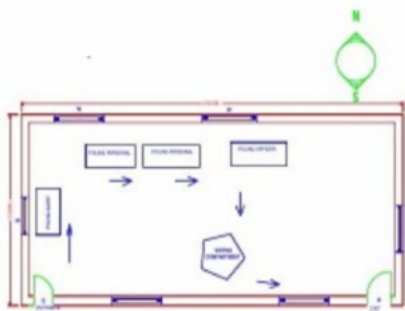

নির্বাচক নিবন্ধন আধিকারিকের স্বাক্ষর

Nazri Naksha

Google Map View

Polling Station Building Front View

Polling Station Front View

Cad View

Key MAP View

1	SKS1990282	ফটো উপলব্ধ	2	SKS2375954	ফটো উপলব্ধ	3	WB/29/218/243413	ফটো উপলব্ধ
নাম : রাজু আদক পিতার নাম: অসিত আদক বাড়ির নং : n0041 বয়স : 29 লিঙ্গ : পুরুষ			নাম : বিশ্বজিৎ আদক পিতার নাম: অসিত আদক বাড়ির নং : এন0041 বয়স : 27 লিঙ্গ : পুরুষ			নাম : মুক্তরানী আদক স্বামীর নাম: অমল্য আদক বাড়ির নং : n0041 বয়স : 77 লিঙ্গ : মহিলা		
4	WB/29/218/243343	ফটো উপলব্ধ	5	WB/29/218/243342	ফটো উপলব্ধ	6	SKS1263854	ফটো উপলব্ধ
নাম : অসিত আদক পিতার নাম: অমল্য আদক বাড়ির নং : n0041 বয়স : 55 লিঙ্গ : পুরুষ			নাম : কৃষ্ণা আদক পিতার নাম: অসিত আদক বাড়ির নং : n0041 বয়স : 51 লিঙ্গ : মহিলা			নাম : সোমনাথ আদক পিতার নাম: অমল্য আদক বাড়ির নং : n0041 বয়স : 42 লিঙ্গ : পুরুষ		
7	SKS1263839	ফটো উপলব্ধ	8	SKS2525277	ফটো উপলব্ধ	9	SKS2375970	ফটো উপলব্ধ
নাম : সুলতা আদক স্বামীর নাম: সোমনাথ আদক বাড়ির নং : n0041 বয়স : 39 লিঙ্গ : মহিলা			নাম : মনোজ আদক পিতার নাম: সোমনাথ আদক বাড়ির নং : এন0041 বয়স : 21 লিঙ্গ : পুরুষ			নাম : রাজু কিস্কু পিতার নাম: বুধা কিস্কু বাড়ির নং : এন0091 বয়স : 27 লিঙ্গ : পুরুষ		
10	SKS2326700	ফটো উপলব্ধ	11	WB/29/218/243047	ফটো উপলব্ধ	12	WB/29/218/243048	ফটো উপলব্ধ
নাম : তরুন কিস্কু পিতার নাম: তারাপদ কিস্কু বাড়ির নং : এন0081 বয়স : 27 লিঙ্গ : পুরুষ			নাম : তারাপদ কিস্কু পিতার নাম: চুনা কিস্কু বাড়ির নং : n0081 বয়স : 57 লিঙ্গ : পুরুষ			নাম : মালতী কিস্কু স্বামীর নাম: তারাপদ কিস্কু বাড়ির নং : n0081 বয়স : 52 লিঙ্গ : মহিলা		
13	SKS1521723	ফটো উপলব্ধ	14	WB/29/218/243089	ফটো উপলব্ধ	15	WB/29/218/243470	ফটো উপলব্ধ
নাম : সুশীলা কিস্কু স্বামীর নাম: অরুণ কিস্কু বাড়ির নং : n0163 বয়স : 35 লিঙ্গ : মহিলা			নাম : লক্ষী কিস্কু স্বামীর নাম: বুধা কিস্কু বাড়ির নং : n0091 বয়স : 54 লিঙ্গ : মহিলা			নাম : বুধা কিস্কু পিতার নাম: সনাতন কিস্কু বাড়ির নং : n0091 বয়স : 64 লিঙ্গ : পুরুষ		
16	LWJ1430560	ফটো উপলব্ধ	17	SKS1700095	ফটো উপলব্ধ	18	SKS1615590	ফটো উপলব্ধ
নাম : তাপসী চক্রবর্তী স্বামীর নাম: তাপস চক্রবর্তী বাড়ির নং : n0086 বয়স : 51 লিঙ্গ : মহিলা			নাম : স্বপ্না চক্রবর্তী স্বামীর নাম: প্রসেনজিৎ চক্রবর্তী বাড়ির নং : n0072 বয়স : 30 লিঙ্গ : মহিলা			নাম : প্রসেনজিৎ চক্রবর্তী পিতার নাম: প্রমোদ চক্রবর্তী বাড়ির নং : n0072 বয়স : 31 লিঙ্গ : পুরুষ		
19	SKS2117695	ফটো উপলব্ধ	20	SKS2297422	ফটো উপলব্ধ	21	WB/29/218/306049	ফটো উপলব্ধ
নাম : মিত্র চক্রবর্তী স্বামীর নাম: প্রমোদ চক্রবর্তী বাড়ির নং : n0072 বয়স : 57 লিঙ্গ : মহিলা			নাম : অভিনন্দন চক্রবর্তী পিতার নাম: তাপস চক্রবর্তী বাড়ির নং : এন0086 বয়স : 24 লিঙ্গ : পুরুষ			নাম : তাপস চক্রবর্তী পিতার নাম: শক্তিপদ চক্রবর্তী বাড়ির নং : n0086 বয়স : 55 লিঙ্গ : পুরুষ		
22	WB/29/218/243433	ফটো উপলব্ধ	23	SKS1774777	ফটো উপলব্ধ	24	LWJ1881093	ফটো উপলব্ধ
নাম : স্বপন কুমার জানা পিতার নাম: বিজয় কৃষ্ণ জানা বাড়ির নং : n0005 বয়স : 72 লিঙ্গ : পুরুষ			নাম : দেব্যানী কুর (জানা) স্বামীর নাম: সুরজীৎ জানা বাড়ির নং : n0005 বয়স : 29 লিঙ্গ : মহিলা			নাম : সঙ্গীতা জানা স্বামীর নাম: প্রমোদ কুমার জানা বাড়ির নং : n0008 বয়স : 52 লিঙ্গ : মহিলা		
25	SKS2227783	ফটো উপলব্ধ	26	SKS2059723	ফটো উপলব্ধ	27	SKS2170850	ফটো উপলব্ধ
নাম : তপন জানা পিতার নাম: বিজয়কৃষ্ণ জানা বাড়ির নং : n0006 বয়স : 61 লিঙ্গ : পুরুষ			নাম : সোমা ঘোষ স্বামীর নাম: পরিমল ঘোষ বাড়ির নং : এন0011 বয়স : 45 লিঙ্গ : মহিলা			নাম : দীপক কুমার জানা পিতার নাম: বিজয় কৃষ্ণ জানা বাড়ির নং : n0008 বয়স : 57 লিঙ্গ : পুরুষ		
28	SKS2386894	ফটো উপলব্ধ	29	SKS2401933	ফটো উপলব্ধ	30	LWJ1881101	ফটো উপলব্ধ
নাম : সুনীতি জানা পিতার নাম: সুজিত জানা বাড়ির নং : এন0005 বয়স : 23 লিঙ্গ : মহিলা			নাম : প্রলয় কান্তি জানা পিতার নাম: দীপক কুমার জানা বাড়ির নং : এন0008 বয়স : 23 লিঙ্গ : পুরুষ			নাম : অভিজিৎ জানা পিতার নাম: স্বপন কুমার জানা বাড়ির নং : n0005 বয়স : 43 লিঙ্গ : পুরুষ		