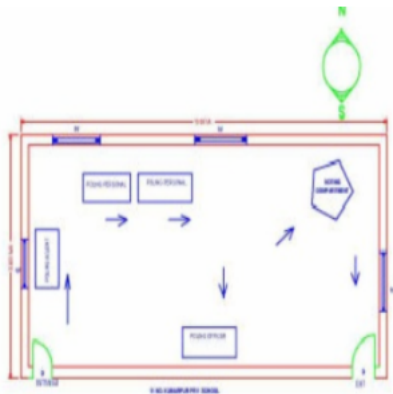

নির্বাচক নিবন্ধন আধিকারিকের স্বাক্ষর

Nazri Naksha

Google Map View

Polling Station Building Front View

Polling Station Front View

Cad View

Key MAP View

1 নাম : গোপাল (কর) ঘোড়াই পিতার নাম: গৌরহরি ঘোড়াই বাড়ির নং : n0120 বয়স : 44 লিঙ্গ : পুরুষ	LWJ1805191 ফটো উপলব্ধ	2 নাম : সোমা মাইতি(ঘোড়াই) স্বামীর নাম: গোপাল কর ঘোড়াই বাড়ির নং : n0120 বয়স : 33 লিঙ্গ : মহিলা	SKS1421759 ফটো উপলব্ধ	3 নাম : মল্লিকা কর স্বামীর নাম: প্রদীপ কর বাড়ির নং : এন0033 বয়স : 26 লিঙ্গ : মহিলা	SKS2045060 ফটো উপলব্ধ
4 নাম : শুভজিৎ কর পিতার নাম: অজয় কর বাড়ির নং : n0034 বয়স : 29 লিঙ্গ : পুরুষ	SKS1742733 ফটো উপলব্ধ	5 নাম : প্রদীপ কর পিতার নাম: অসিত কর বাড়ির নং : n0033 বয়স : 29 লিঙ্গ : পুরুষ	SKS1742725 ফটো উপলব্ধ	6 নাম : পারুলরানী কর স্বামীর নাম: মোহন কর বাড়ির নং : n0034 বয়স : 67 লিঙ্গ : মহিলা	WB/29/218/021240 ফটো উপলব্ধ
7 নাম : অশোক কর পিতার নাম: মোহন কর বাড়ির নং : n0034 বয়স : 60 লিঙ্গ : পুরুষ	WB/29/218/021336 ফটো উপলব্ধ	8 নাম : শ্যামলী কর স্বামীর নাম: অশোক কর বাড়ির নং : n0034 বয়স : 56 লিঙ্গ : মহিলা	WB/29/218/021241 ফটো উপলব্ধ	9 নাম : অজয় কর পিতার নাম: মোহন কর বাড়ির নং : n0034 বয়স : 51 লিঙ্গ : পুরুষ	WB/29/218/021700 ফটো উপলব্ধ
10 নাম : অঞ্জলি কর স্বামীর নাম: অজয় কর বাড়ির নং : n0034 বয়স : 50 লিঙ্গ : মহিলা	WB/29/218/021699 ফটো উপলব্ধ	11 নাম : অভিজিৎ কর পিতার নাম: অজয় কর বাড়ির নং : n0034 বয়স : 31 লিঙ্গ : পুরুষ	SKS1677426 ফটো উপলব্ধ	12 নাম : সুদীপ কর পিতার নাম: অসিত কর বাড়ির নং : n0033 বয়স : 34 লিঙ্গ : পুরুষ	SKS1421676 ফটো উপলব্ধ
13 নাম : মমতারানী কর স্বামীর নাম: অসিত কর বাড়ির নং : n0033 বয়স : 55 লিঙ্গ : মহিলা	WB/29/218/021107 ফটো উপলব্ধ	14 নাম : অসিত কর পিতার নাম: মদন কর বাড়ির নং : n0033 বয়স : 59 লিঙ্গ : পুরুষ	WB/29/218/021739 ফটো উপলব্ধ	15 নাম : পদ্মাবতী কর স্বামীর নাম: মদন কর বাড়ির নং : n0033 বয়স : 70 লিঙ্গ : মহিলা	WB/29/218/021106 ফটো উপলব্ধ
16 নাম : নিলীমা মান্না(ঘোড়াই) স্বামীর নাম: সুশান্ত ঘোড়াই বাড়ির নং : n0032 বয়স : 33 লিঙ্গ : মহিলা	SKS1421692 ফটো উপলব্ধ	17 নাম : বিজলারানী কর স্বামীর নাম: শ্যামপদ কর বাড়ির নং : n0032 বয়স : 67 লিঙ্গ : মহিলা	WB/29/218/021105 ফটো উপলব্ধ	18 নাম : সায়েন কর পিতার নাম: অশোক কর বাড়ির নং : এন0034 বয়স : 24 লিঙ্গ : পুরুষ	SKS2343150 ফটো উপলব্ধ
19 নাম : ফুলেশ্বরী দৌলই কর স্বামীর নাম: অভিজিৎ কর বাড়ির নং : এন0034 বয়স : 28 লিঙ্গ : মহিলা	SKS1947704 ফটো উপলব্ধ	20 নাম : বৈশাখী করন (মন্ডল) স্বামীর নাম: গোপাল মন্ডল বাড়ির নং : n0139 বয়স : 28 লিঙ্গ : মহিলা	SKS1914050 ফটো উপলব্ধ	21 নাম : শিবনাথ কারক পিতার নাম: কাঞ্চন কারক বাড়ির নং : এন0013 বয়স : 24 লিঙ্গ : পুরুষ	SKS2314292 ফটো উপলব্ধ
22 নাম : দীনেশ কারক পিতার নাম: তপন কারক বাড়ির নং : N0043 বয়স : 25 লিঙ্গ : পুরুষ	SKS2211662 ফটো উপলব্ধ	23 নাম : বনমালী কারক পিতার নাম: কুঞ্জবিহারী কারক বাড়ির নং : n0042 বয়স : 75 লিঙ্গ : পুরুষ	WB/29/218/021533 ফটো উপলব্ধ	24 নাম : প্রমিলা কারক স্বামীর নাম: বনমালী কারক বাড়ির নং : n0042 বয়স : 68 লিঙ্গ : মহিলা	WB/29/218/021389 ফটো উপলব্ধ
25 নাম : কাঞ্চন কারক পিতার নাম: বনমালী কারক বাড়ির নং : n0042 বয়স : 51 লিঙ্গ : পুরুষ	WB/29/218/021501 ফটো উপলব্ধ	26 নাম : মল্লিকা কারক স্বামীর নাম: কাঞ্চন কারক বাড়ির নং : n0042 বয়স : 43 লিঙ্গ : মহিলা	LWJ2018968 ফটো উপলব্ধ	27 নাম : শংকর কারক পিতার নাম: কুঞ্জবিহারী কারক বাড়ির নং : n0043 বয়স : 68 লিঙ্গ : পুরুষ	WB/29/218/021330 ফটো উপলব্ধ
28 নাম : মায়ারানী কারক স্বামীর নাম: শংকর কারক বাড়ির নং : n0043 বয়স : 58 লিঙ্গ : মহিলা	WB/29/218/021286 ফটো উপলব্ধ	29 নাম : তপন কারক পিতার নাম: কুঞ্জবিহারী কারক বাড়ির নং : n0043 বয়স : 58 লিঙ্গ : পুরুষ	WB/29/218/021507 ফটো উপলব্ধ	30 নাম : ভারতী কারক স্বামীর নাম: তপন কারক বাড়ির নং : n0043 বয়স : 56 লিঙ্গ : মহিলা	WB/29/218/021426 ফটো উপলব্ধ